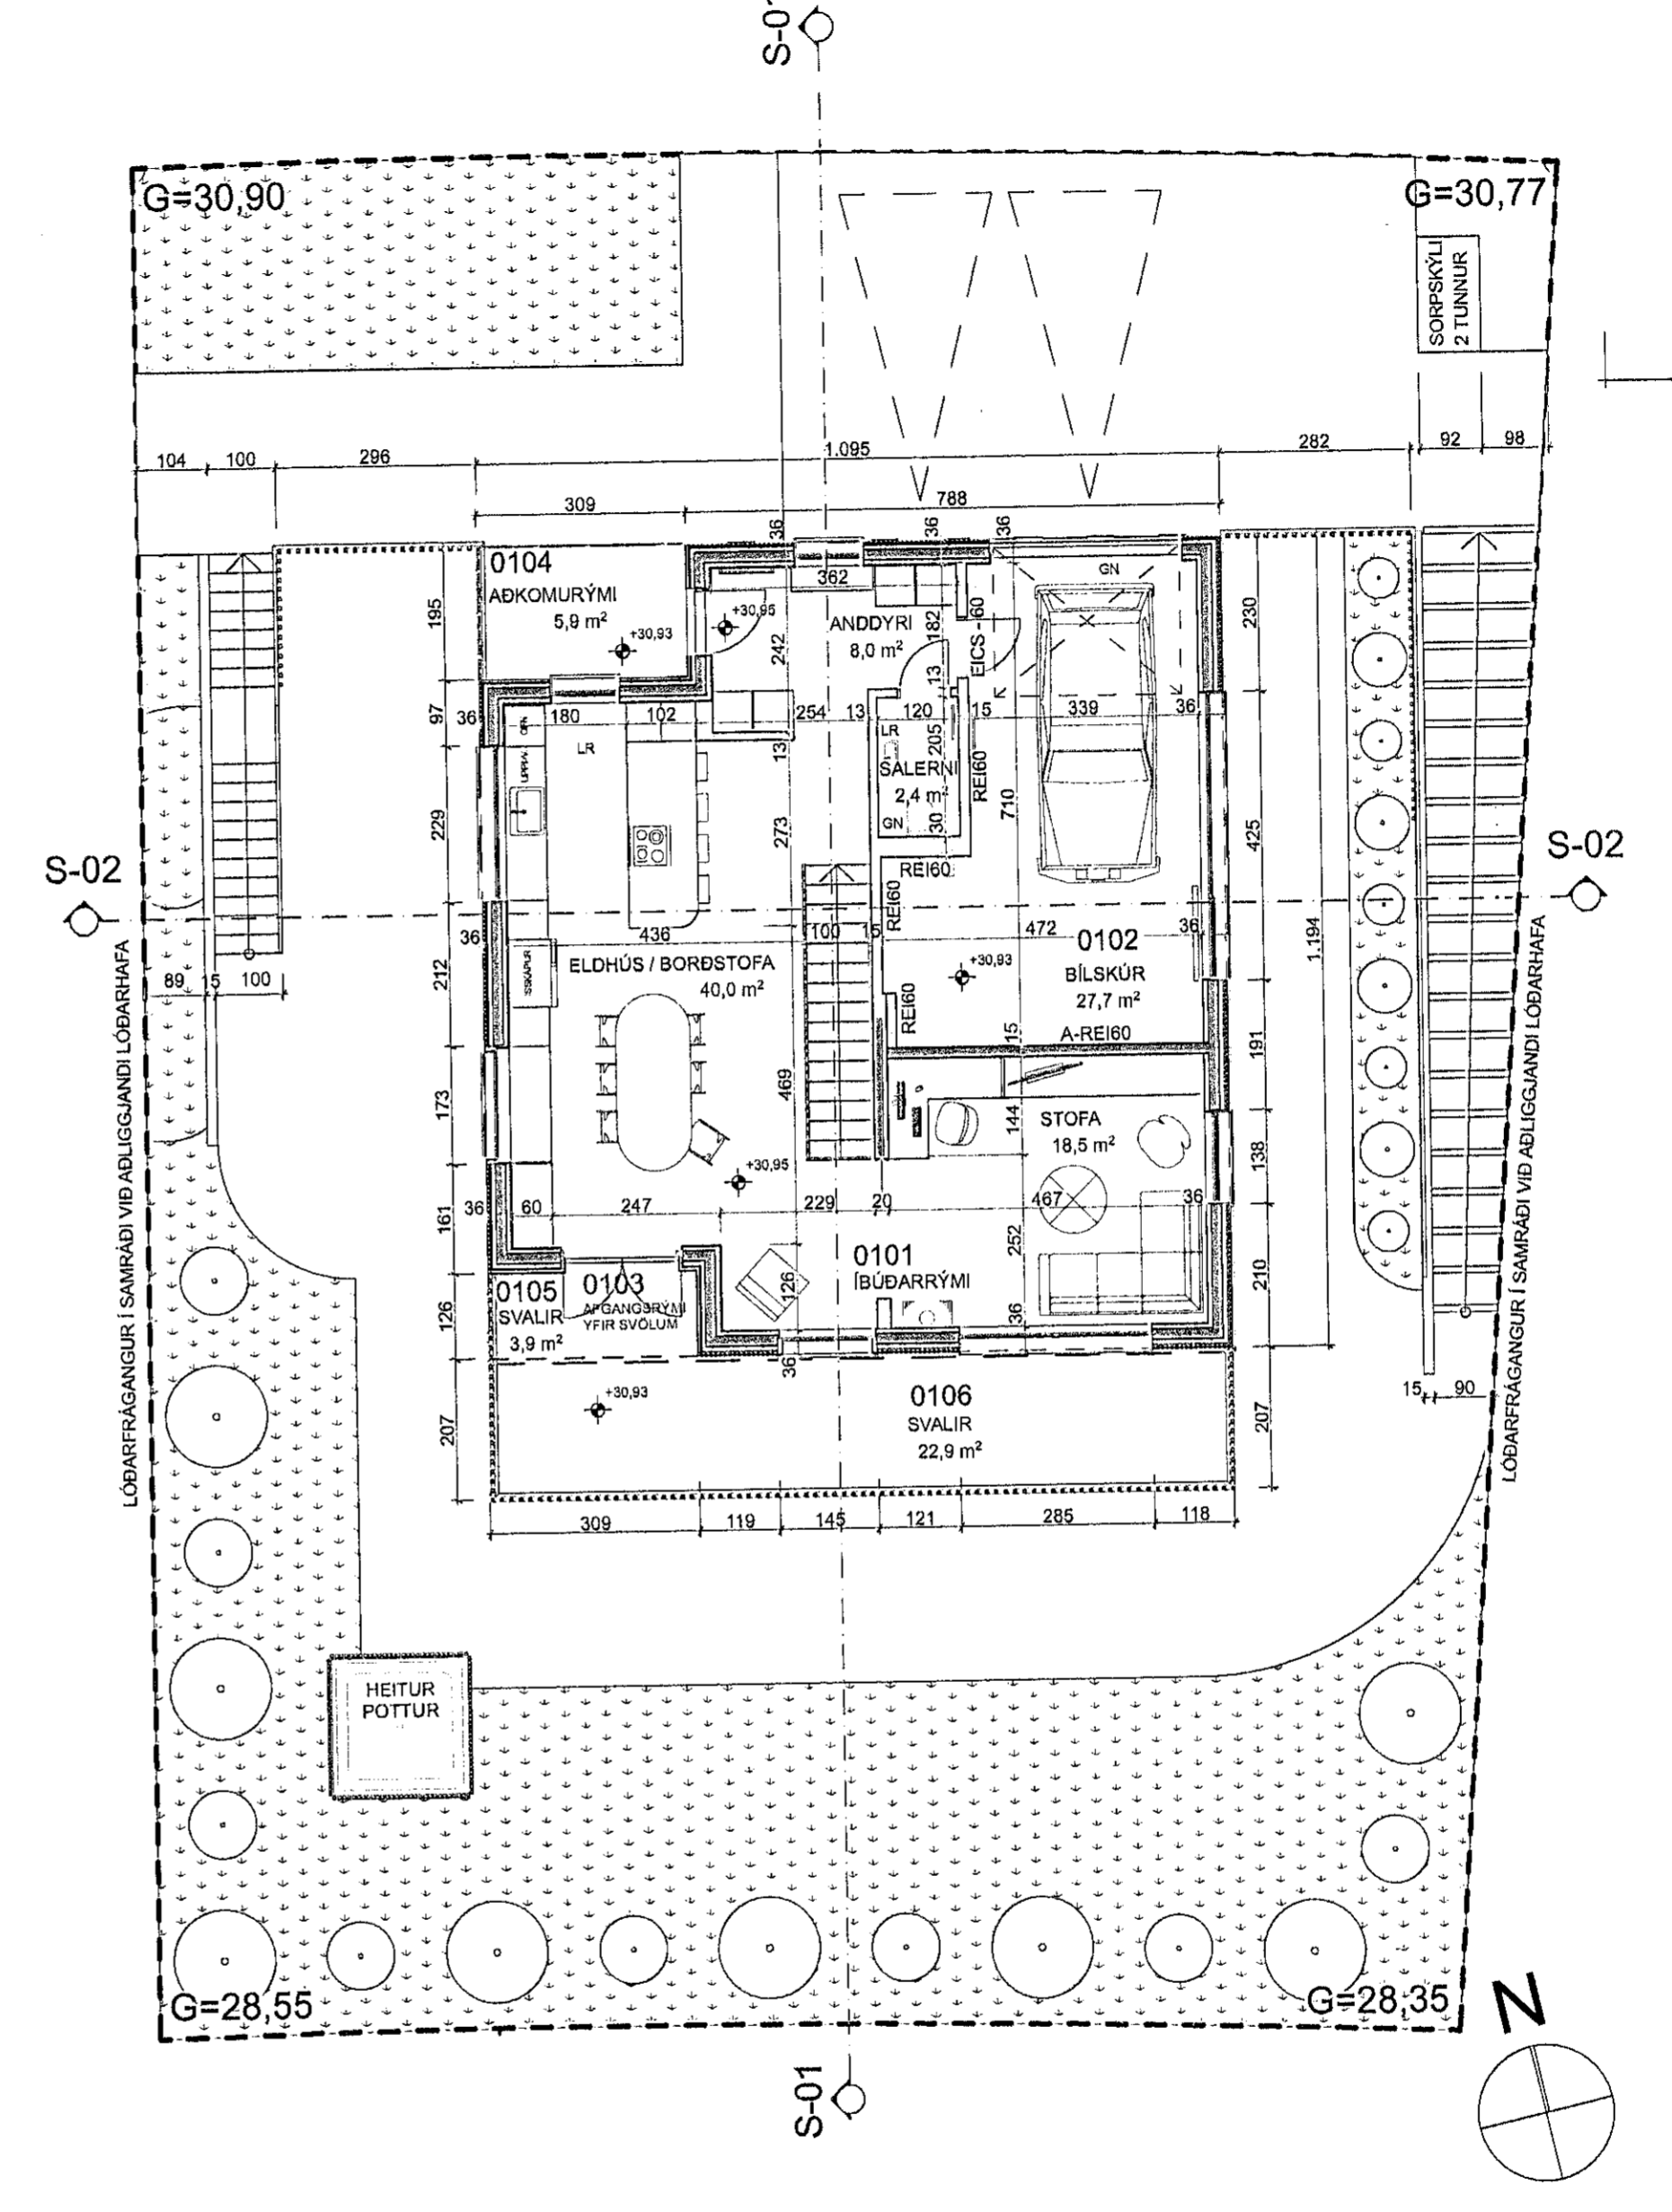

0.hæð Kjallari 1:100

1.hæð Aðkomuhæð 1:100

**+Arkitektar**  
Malarskarð 6  
Hafnarfjörður  
Grunnmyndir kjallara og aðkomuhæðar

dags. 14/06/2020  
Harsdur Ingvarsson arkitekt 030956-3389 h@plusark.is  
Páll Hjaltason arkitekt 070859-2119 ph@plusark.is  
Axel Kaaber arkitekt 041184-2729 axe@plusark.is  
Fiskilóð 31 101 Reykjavík 562-5959 www.plusark.is