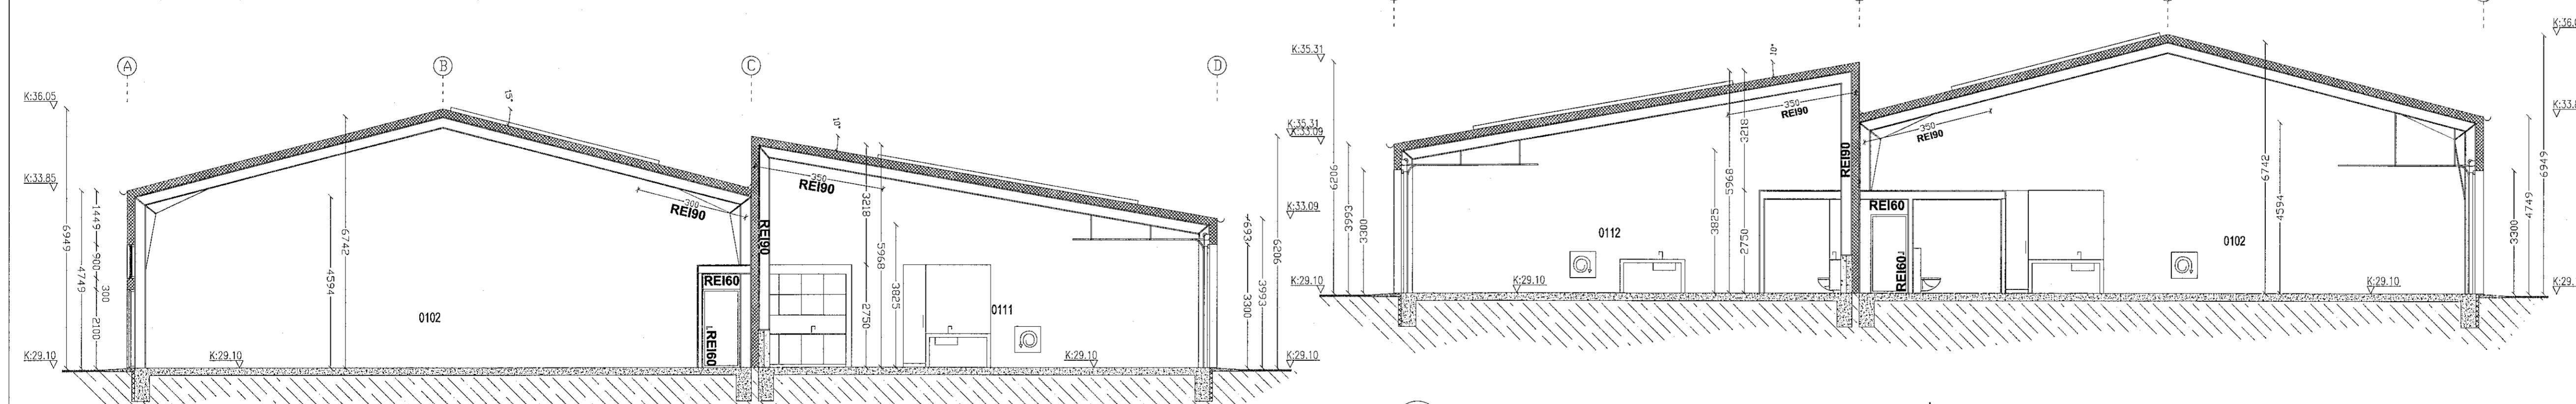

3 Grunnmynd  
Mkv. 1:100

4 Snið A-A  
Mkv. 1:100

5 Snið B-B  
Mkv. 1:100

Yfirfarið af  
Þjornadóttir  
LOTA

HEILBRIGDISEFTIRLIT  
HAFNARFIJÁRDAR-  
OG KÓPAVOGSSVÆÐIS  
Gardatorgi 5 - 101  
Þjornadóttir

Breyting dags.: A 11.06.2020  
Uppfærsla á málsetningu  
vegna lengdar byggingar.  
B  
C

Einhella 11  
Staðsetning: Einhella 11  
221, Hafnarfirður  
Verkkaup: Eignatak ehf.  
Tengiliður hönnuðar: Gunnar Sigurðsson  
gunnar@tvihorf.is  
S: 692-1251

Aðalteikningar  
Teikning: Grunnmynd og snið  
Mkv.: 1:100  
Verkt.: 1909 Teikning nr.: A1-02  
Teiknað: G.S. Yfirfarið: H.S.H.