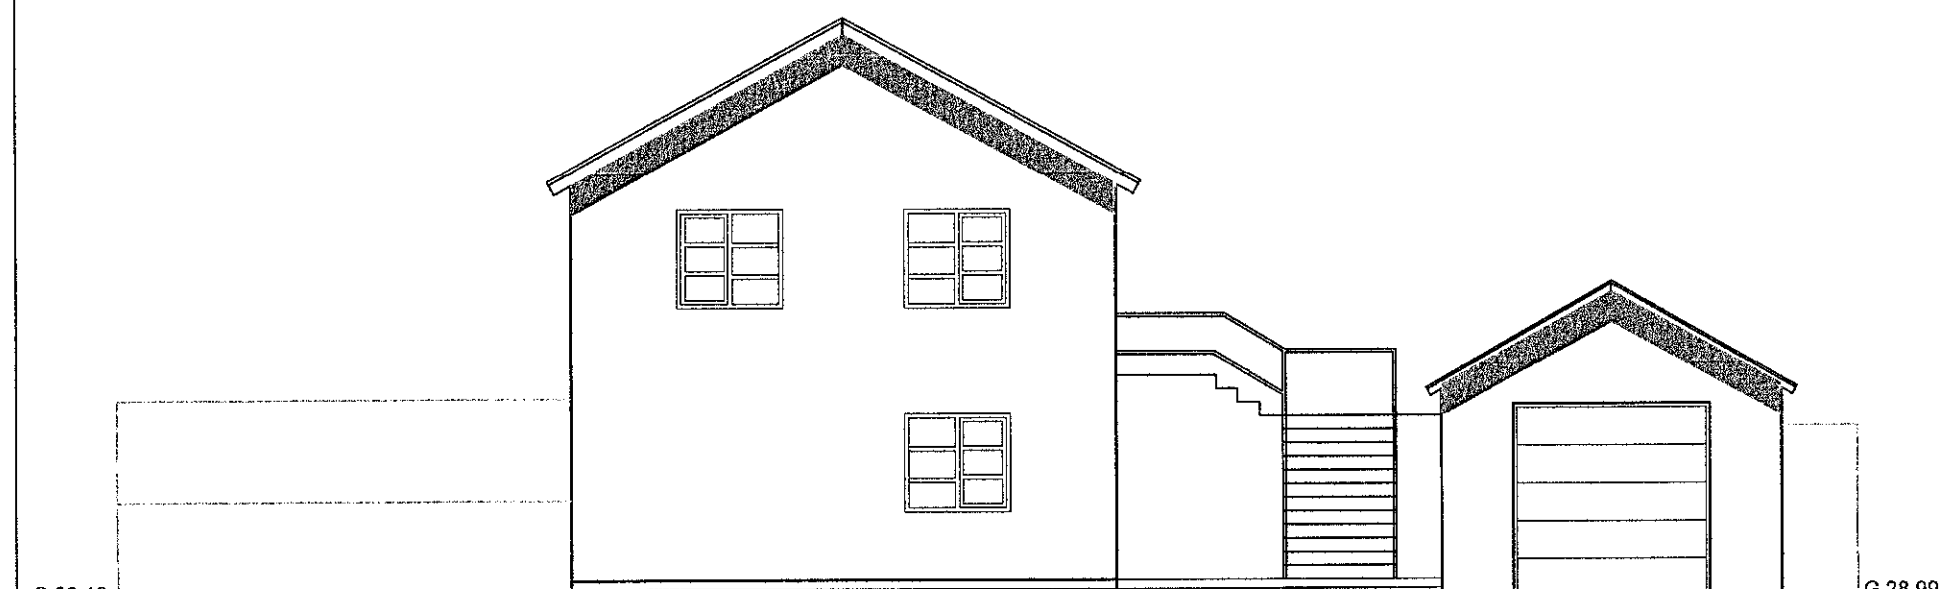

Samþykkt þann

10. JÚLÍ 2020

Byggingartulltrúinn í Hafnarfirði
Hleður Þrymadóttir

Útlit suður mkv. 1.100

Útlit austur mkv. 1.100

Útlit vestur mkv. 1.100

Útlit norður (Snið B-B) mkv. 1.100

Grunnmynd 2.hæðar MKV. 1:100

BREYTT: 11.06.2020: ÓUPPFYLLT RÝMI Í 1. HÆÐ BREYTT Í GEYMSLU.

<p>VEKTOR - hönnun og ráðgjöf - Siðurmúla 3, 108 Rvk, s: 554-6650 / 897-5363</p>		<p>Sigurður Halsteinsson byggingateknifréðingur Kt. 030859-7749 email: sigurdur@vektor.is</p>	
Teikn. nr.	Tilvisun á teikningu	Br.	Dags.
Samþykkt	<i>Sigurður Halsteinsson</i> Kt. 030859-7749		
<p>EINIHLÍÐ 15 Grunnmynd 2. hæð og útlit húss</p>		<p>Hannað SA Teiknað SA</p>	
Dagsetning	Verk nr.	Mælikvarði	Teikn. nr.
11.06.2020		1:100	A-02