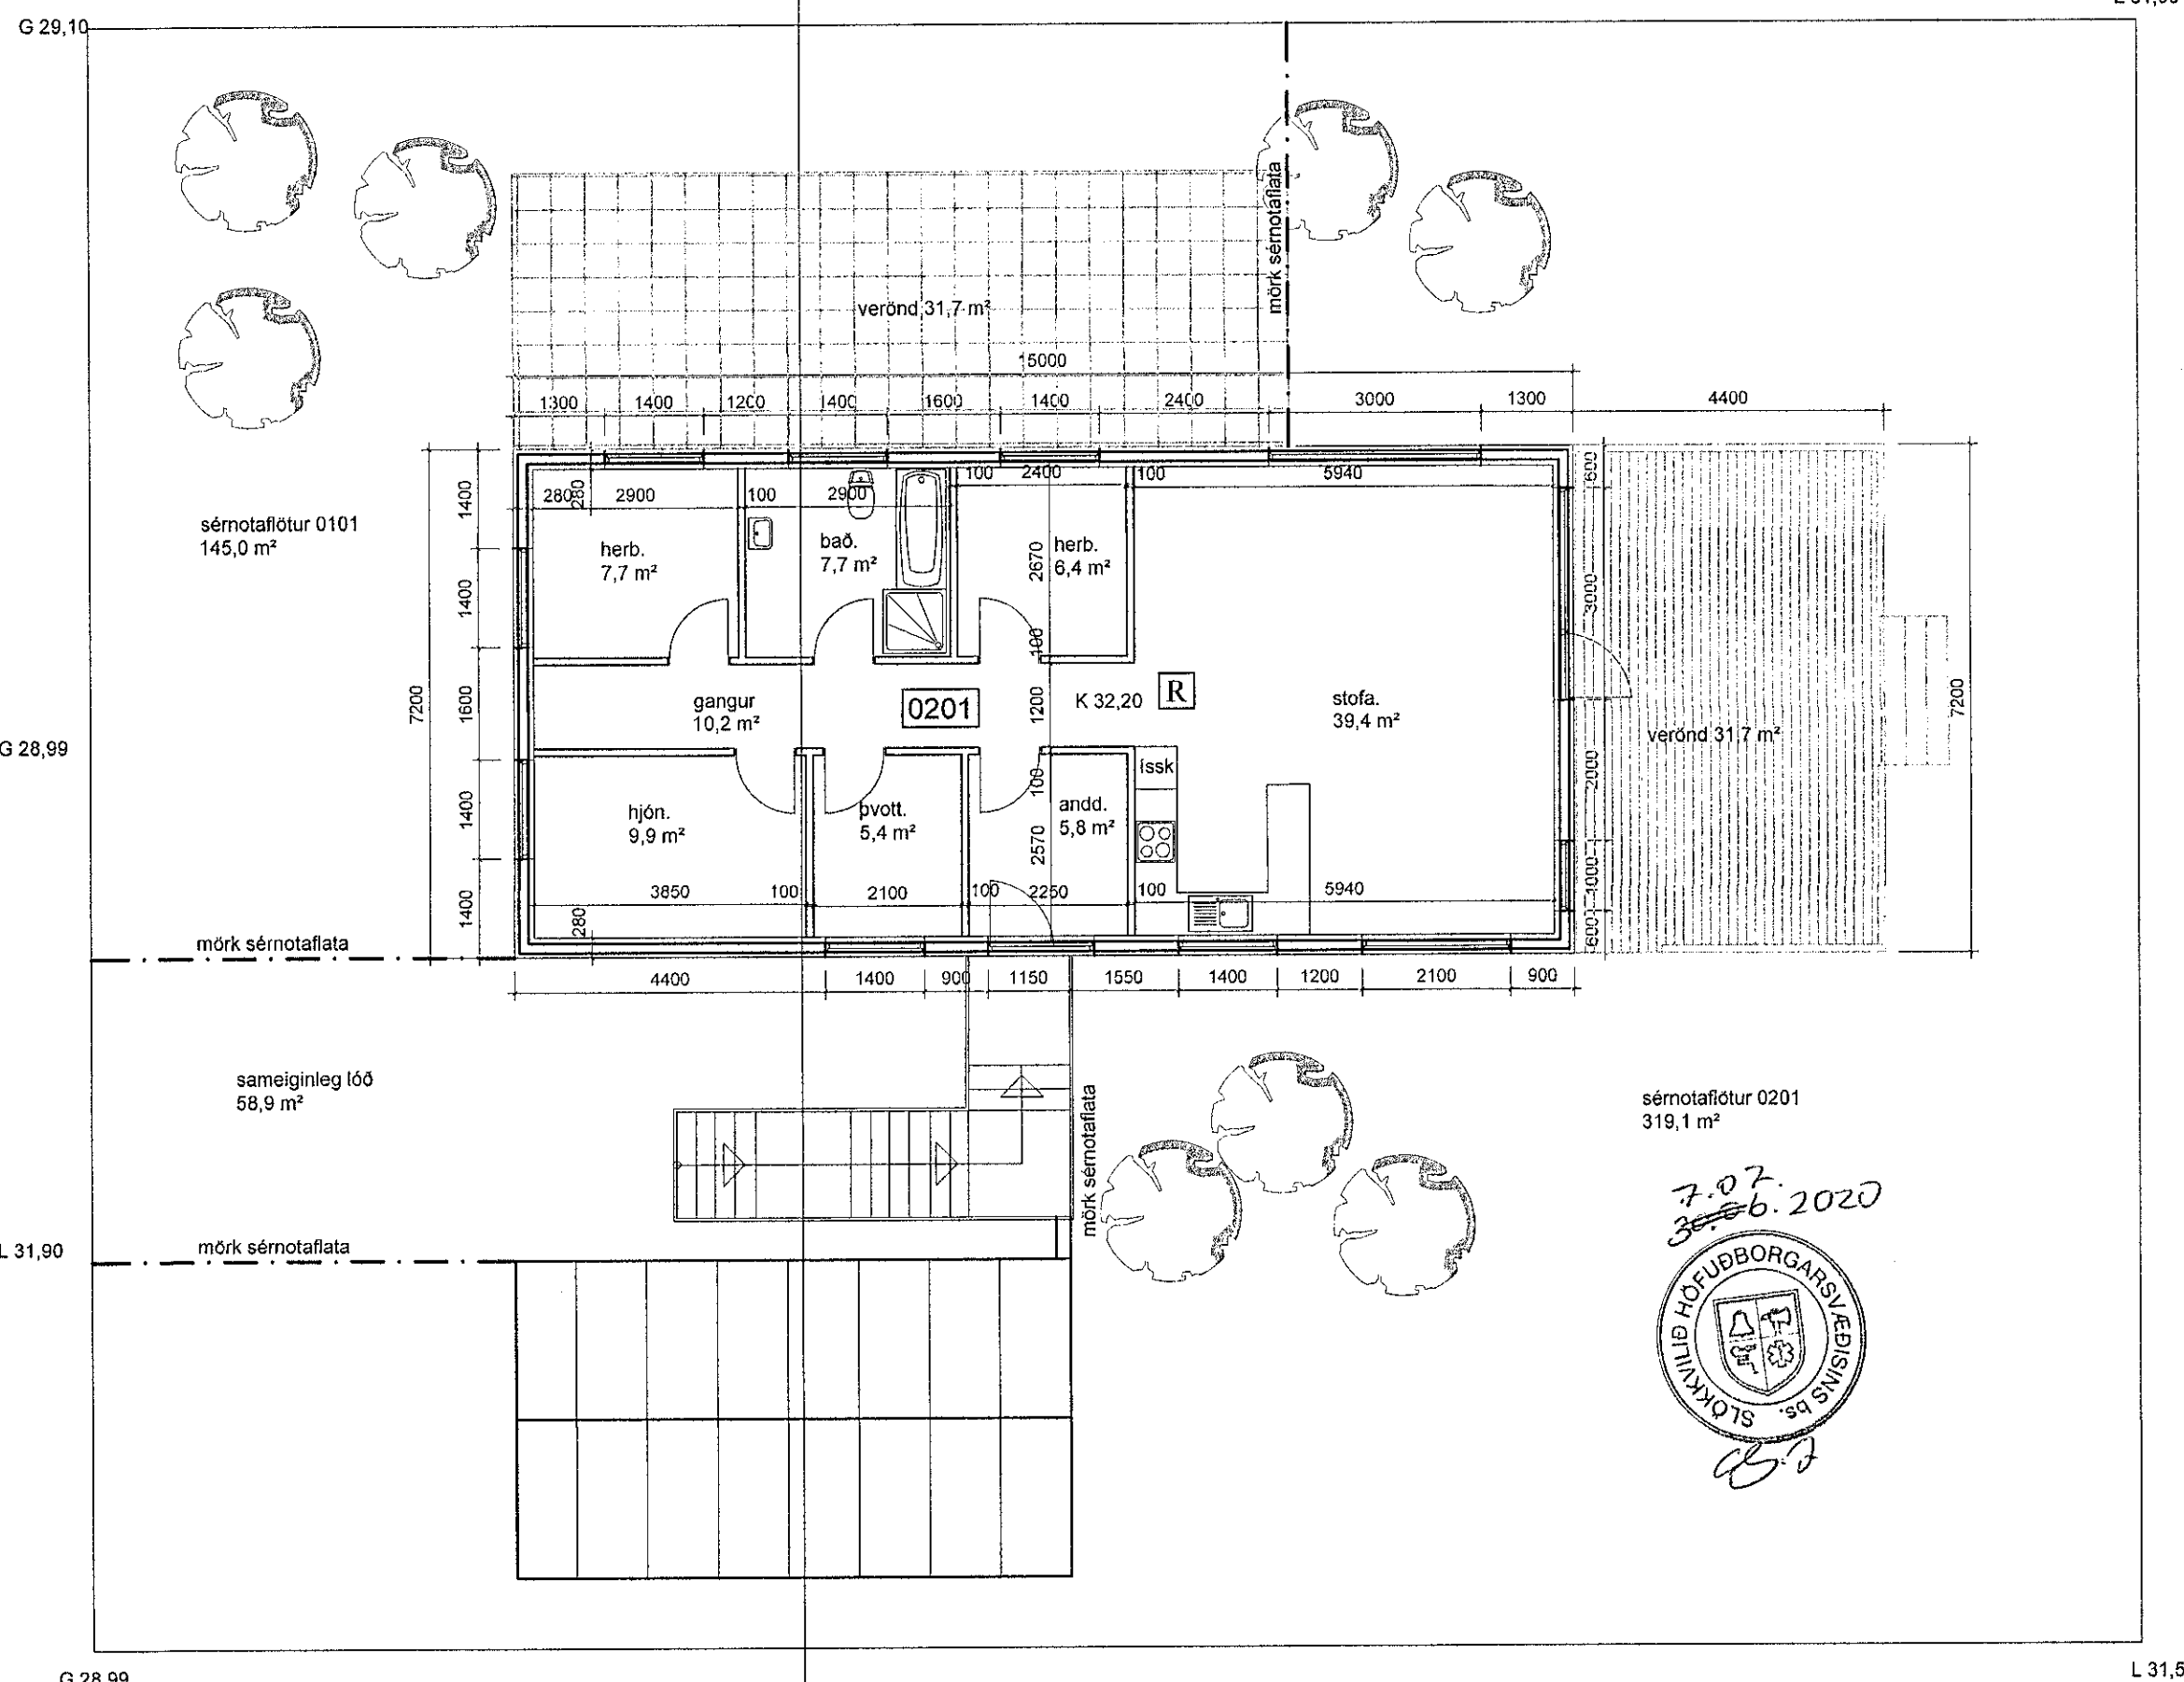

Samþykkt þann

10. JÚLÍ 2020

Byggingartulltrúinn í Hafnarfirði
Hleður Þrymadóttir

Útlit suður mkv. 1.100

Útlit austur mkv. 1.100

Útlit vestur mkv. 1.100

Útlit norður (Snið B-B) mkv. 1.100

Grunnmynd 2.hæðar MKV. 1:100

BREYTT: 11.06.2020: ÓUPPFYLLT RÝMI Í 1. HÆÐ BREYTT Í GEYMSLU.

<p>VEKTOR - hönnun og ráðgjöf - Siðurmúla 3, 108 Rvk, s: 554-6650 / 897-5363</p>		<p>Sigurður Halsteinsson byggingateknifréðingur Kt. 030859-7749 email: sigurdur@vektor.is</p>	
Teikn. nr.	Tilvisun á teikningu	Br.	Dags.
Samþykkt	<i>Sigurður Halsteinsson</i> Kt. 030859-7749		
<p>EINIHLÍÐ 15 Grunnmynd 2. hæð og útlit húss</p>		<p>Hannað SA Teiknað SA</p>	
Dagsetning	Verk nr.	Mælikvarði	Teikn. nr.
11.06.2020		1:100	A-02