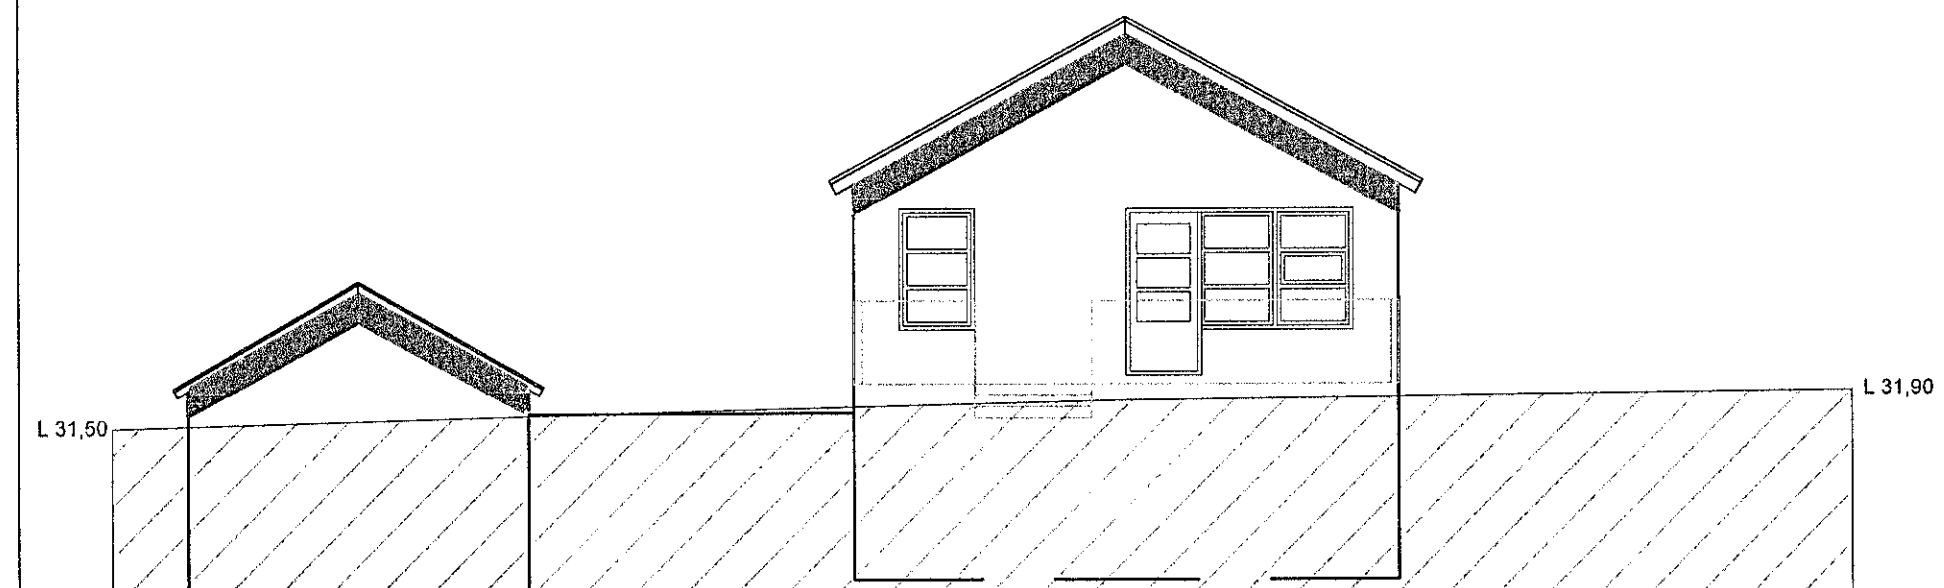

Samþykkt þann

10. JÚLÍ 2020

Byggingartulltrúinn í Hafnarfirði
Hleður Þrymadóttir

Útlit suður mkv. 1.100

Útlit austur mkv. 1.100

Útlit vestur mkv. 1.100

Útlit norður (Snið B-B) mkv. 1.100

Grunnmynd 2.hæðar MKV. 1:100

BREYTT: 11.06.2020: ÓUPPFYLLT RÝMI Í 1. HÆÐ BREYTT Í GEYMSLU.

<p>VEKTOR - hönnun og ráðgjöf - Siðurmúla 3, 108 Rvk, s: 554-6650 / 897-5363</p>		<p>Sigurður Halsteinsson byggingateknifréðingur Kt. 030859-7749 email: sigurdur@vektor.is</p>	
Teikn. nr.	Tilvisun á teikningu	Br.	Dags.
Samþykkt	<i>Sigurður Halsteinsson</i> Kt. 030859-7749		
<p>EINIHLÍÐ 15 Grunnmynd 2. hæð og útlit húss</p>		<p>Hannað SA Teiknað SA</p>	
Dagsetning	Verk nr.	Mælikvarði	Teikn. nr.
11.06.2020		1:100	A-02