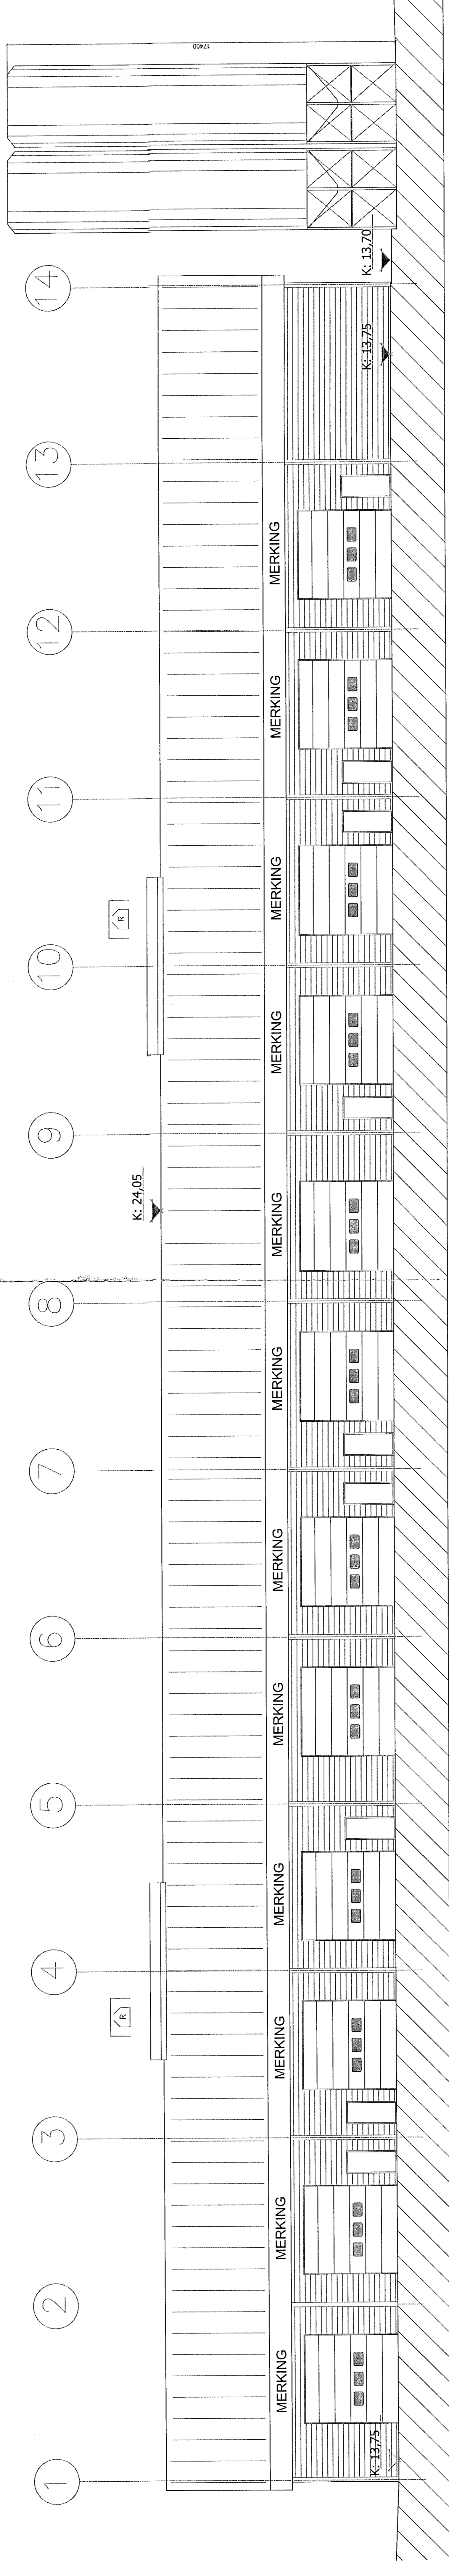

ÚTLIT SUBUR 1:100