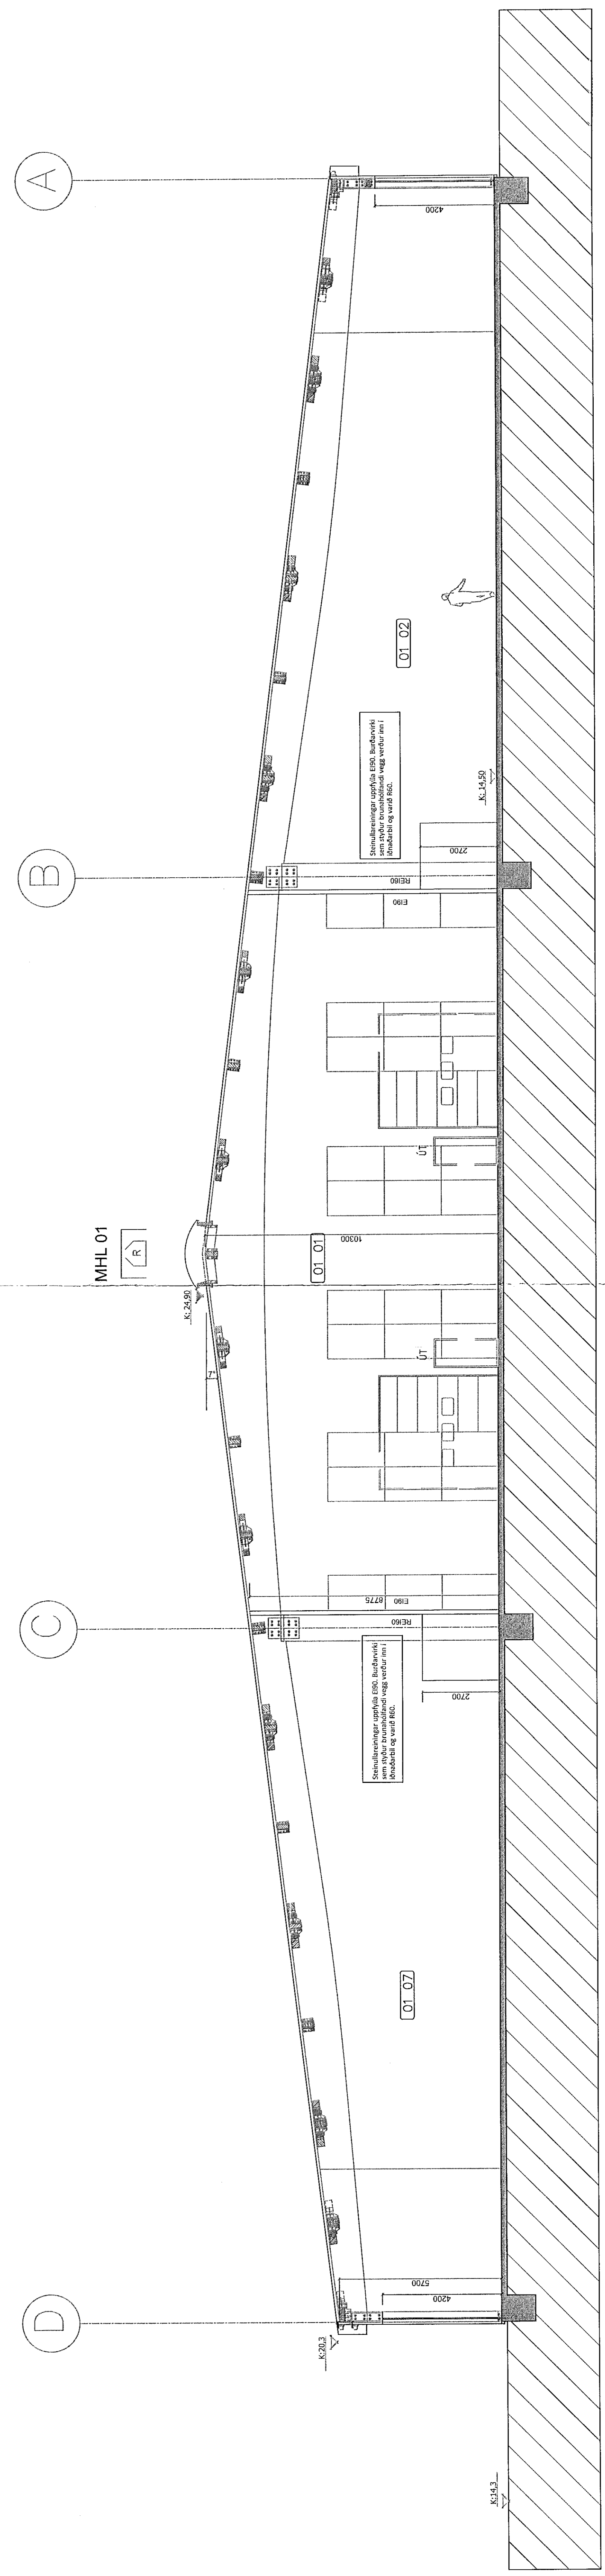

ÚTLIT SUBUR 1:100

SNEIÐING B-B 1:100

SHS
28.07.2020
Ari Þlyg

K.J. ARK a/f
68011-080
TEL: 897 0275
897 0276
E-MAIL: ark@ark.is
HÖNNUN - SKIPULAG - RAÐGJAF
KONSTRUKTÍV
JANNA HALLDÓRSDÓTTIR
SAMMYKA
VERA ISKILLA 1
HAFNARLÖRDUR
TRÉNAVA
ÚTLIT OG SNEIÐING
MÁSKA
1:100