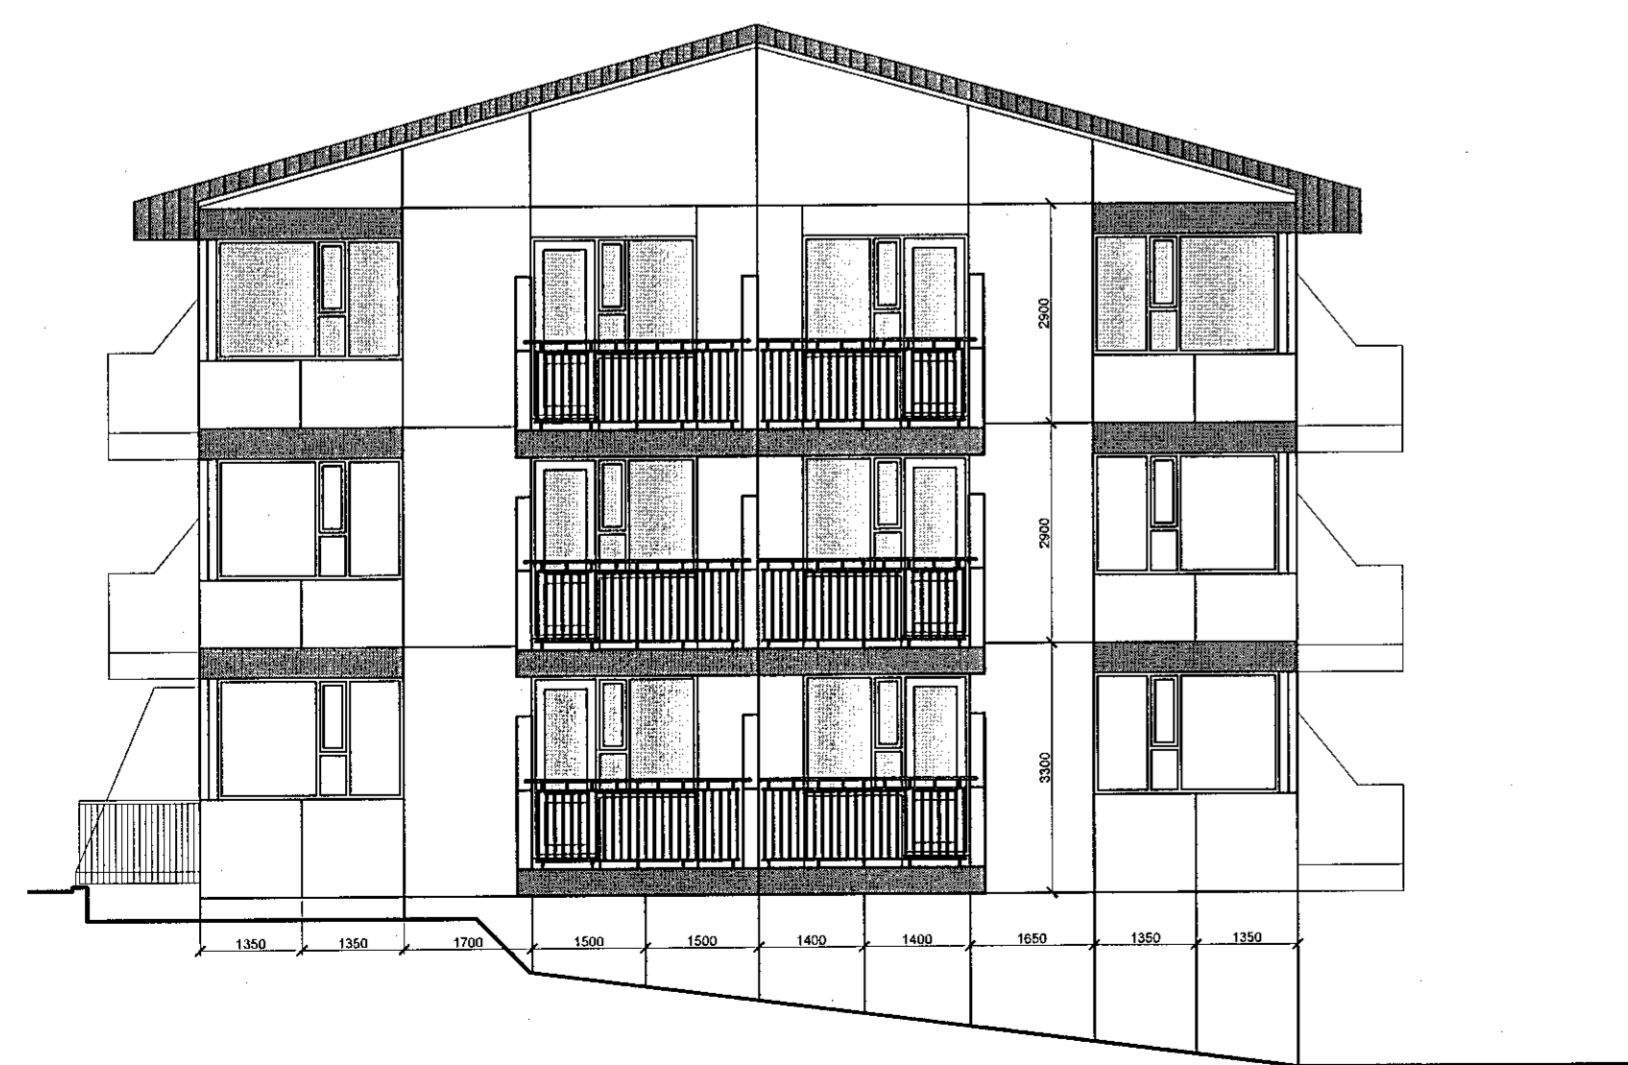

ÚTLIT SUÐUR

NÚVERANDI ÚTLIT

ÚTLIT AUSTUR

FYRIRHUGUÐ KLÆÐNING

ÚTLIT SUÐUR

ÚTLIT AUSTUR

STADUR:
 VÍÐIVANGUR 5
 220 HAFNARFIRÐI

VERK:
 FJÖLBÝLISHÚS
 KLÆÐNING

TEIKNING:
 ÚTLIT
 AUSTUR

VERKNR: A-257	MÆLIKVARDI: 1:50 Í A1 TEIKNAD: 7.1.20 SÖM/GG	TEIKN.NR: 211
------------------	---	------------------

OG
 ARKITEKTASTOFAN
 Sigurður Guðafsson
 Skúlatún 2 IS-105 Reykjavík Sími 562 6833 Fax 562 6835
 arkitektastofan@arkitektastofan.is www.arkitektastofan.is