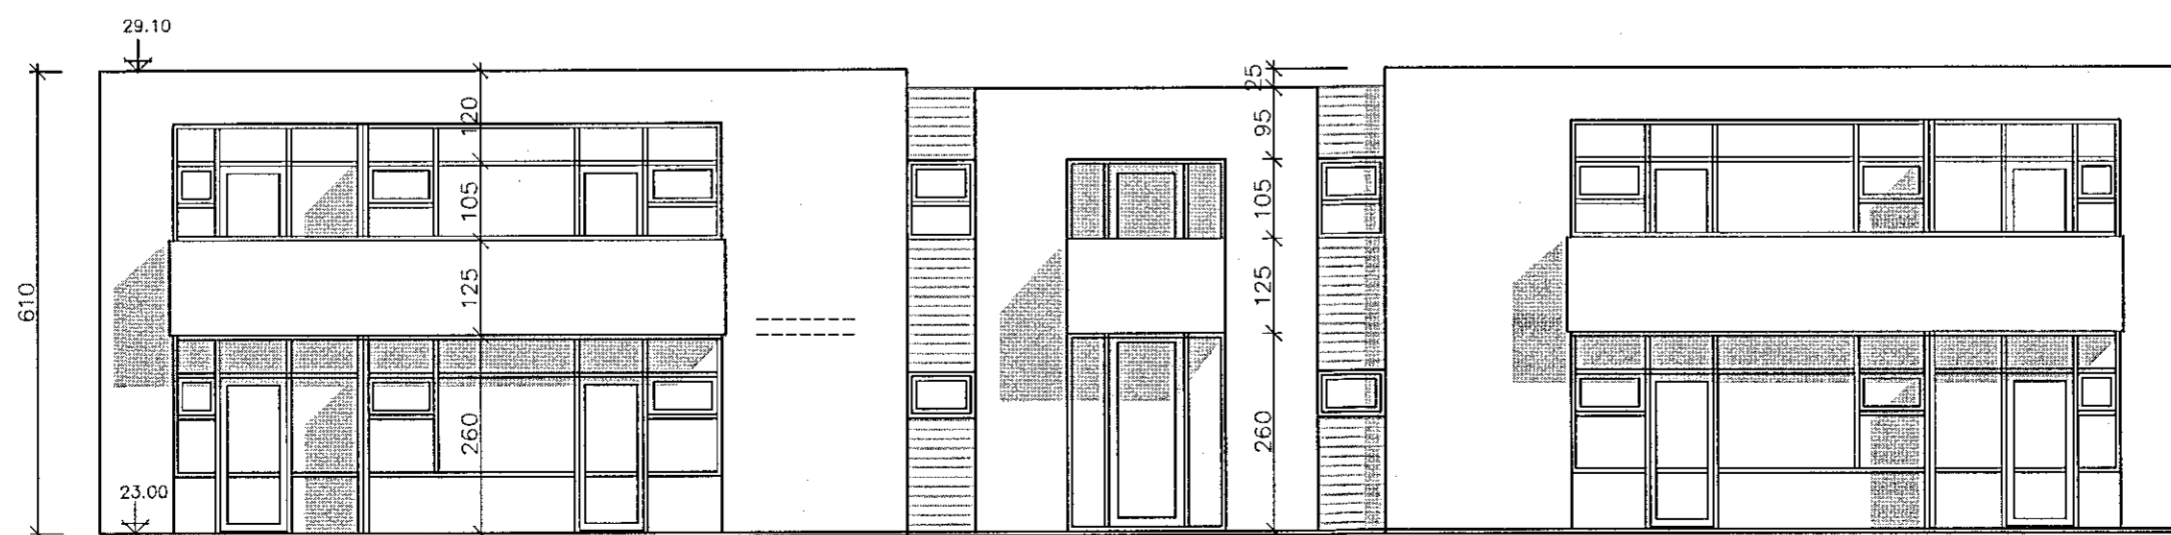

SNEIDING A - A

SNEIDING B - B

VESTLÆG HLID

Samþykkt þann
14. OKT. 2020
Byggingartultrúinn í Hafnarfirði
Selma Björnsdóttir

Br. nr.	Dags.	Af.	Breyting
Ⓐ			
Ⓑ			
Ⓒ			
Ⓓ			
Ⓔ			

Digitally signed by
Gunnar H. Kristjánsson
DN: cn=Gunnar H.
Kristjánsson, gn=Gunnar
H. Kristjánsson, o=HIS
kotland, ou=Island,
o=Brúnaheiman s.r.l.,
e=gunnarh@brunah.
orsun.com
Reason: I am the author
of this document
Location:
Date: 2020-10-14 17:16Z

HÖ.STJR.: *Selma Björnsdóttir*
VERKÉFNI: NORÐURHELLA 19, HAFNARFIRÐI
HEITI: SNEIÐING A-A, B-B OG ÚTLIT

M: 1:100 NR.
T: BH
DAGS: 29. 9. 2020 1268-1-

4