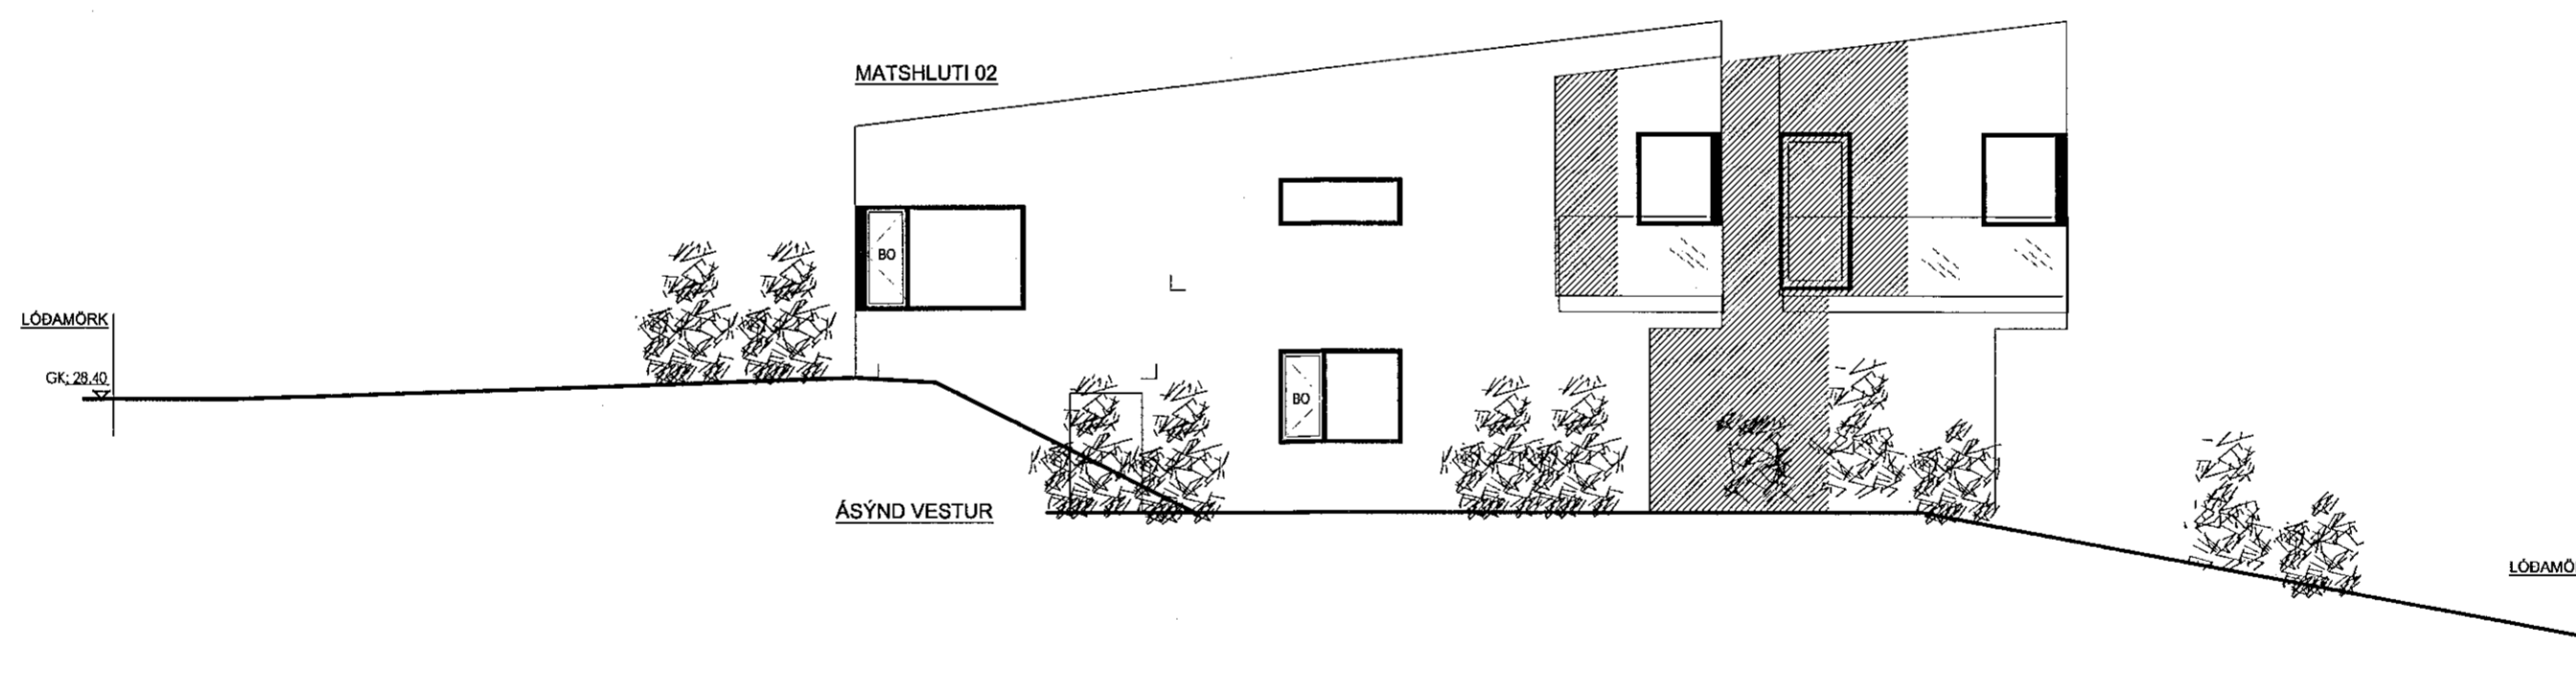

breyting dags unnið
 A 17.12.20 egg
 Þakglaugar fjarlægðir / stigi á neðri hæð breytt /
 inngangi á þaðherbgi neðri hæðar breytt.

Elin G. Gunnlaugsdóttir
 Kt. 011264-3449 - arkitekt

Elin G. Gunnlaugsdóttir

ADALUPPDRAÐTÚR

verk	17-02
	Hádegisskarð 17-19
verkkaupi	D.A / G.A
heili	Ásýndir
mkv.	A2 / 1:100
dags	24.07.18
hannað	egg
teiknað	egg

egg arkitektar

elin g. gunnlaugsdóttir - arkitekt faf.
 kt. 521009-1950
 elin@eggarkitektar.is / s: 869 2007

verknr.	teikning	breyting
17-02	(99)1.04	A