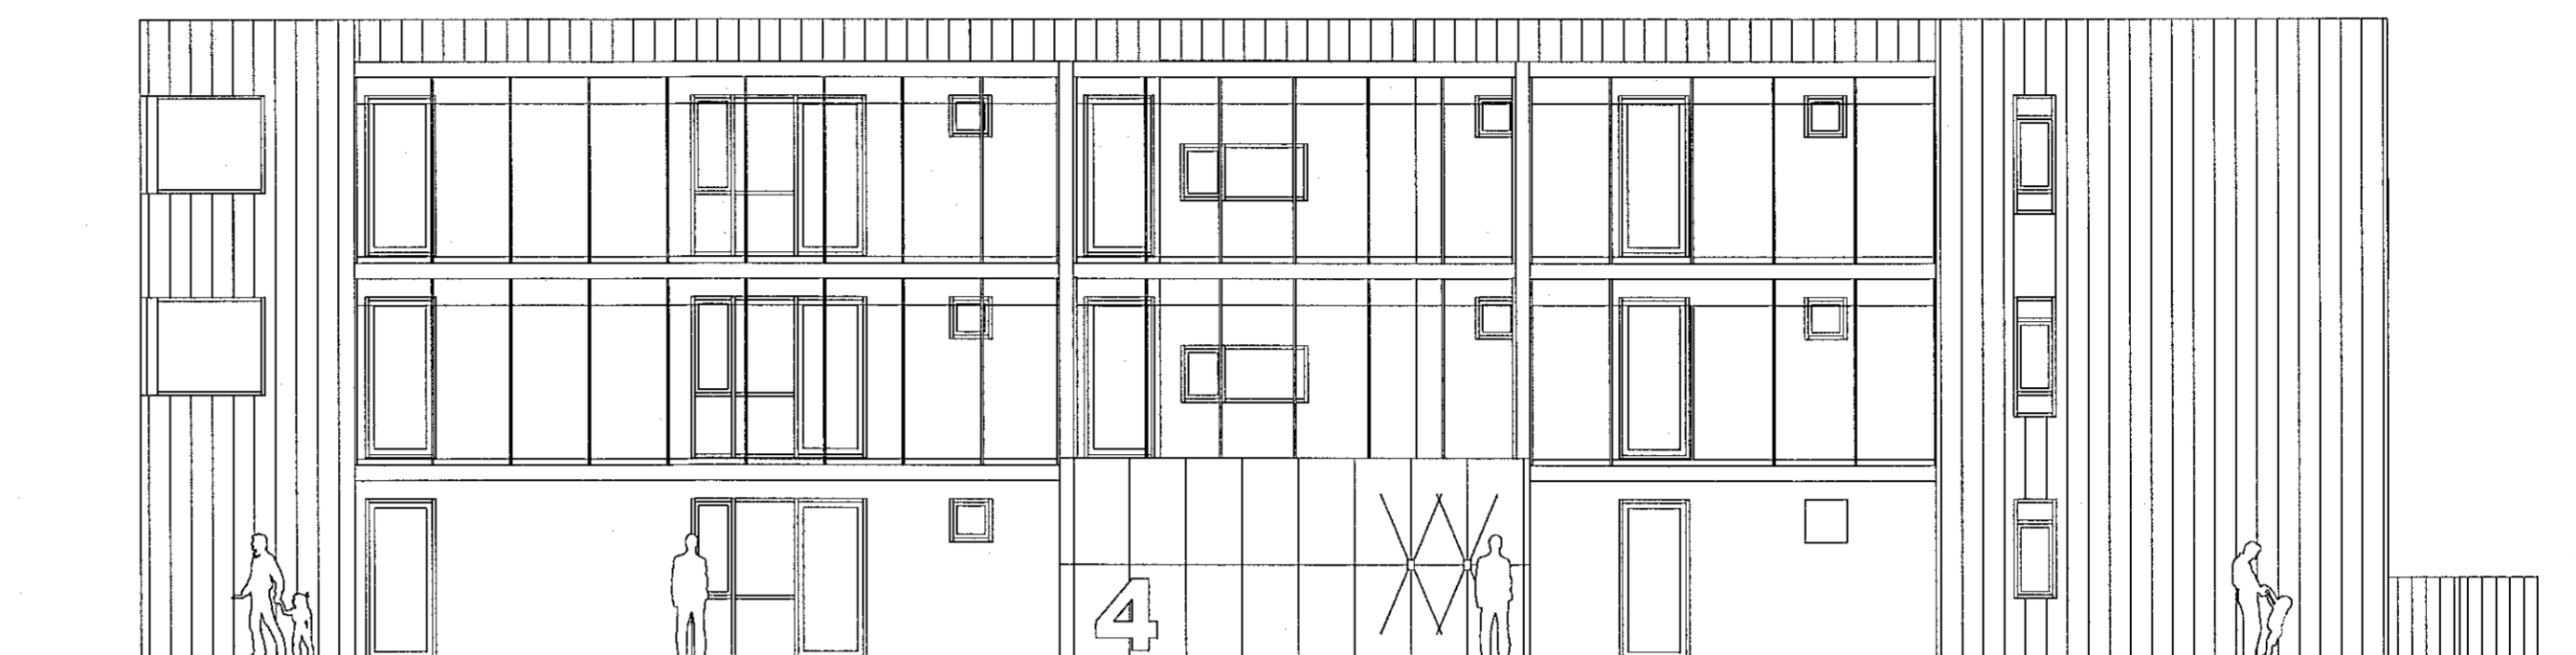

Útlit austur
1:100

Útlit norður
1:100

Útlit vestur
1:100

Útlit suður
1:100

Yfirfarið af
heunahönnuði
LOTA

skýringar:

yfirlitsmynd:

verkheiti:

Nónhamar 4

verkhliuti:

Útlit E30 (brunavarnargler)

mkv.:

1:100

dags.:

4.12.2020

hannað.: