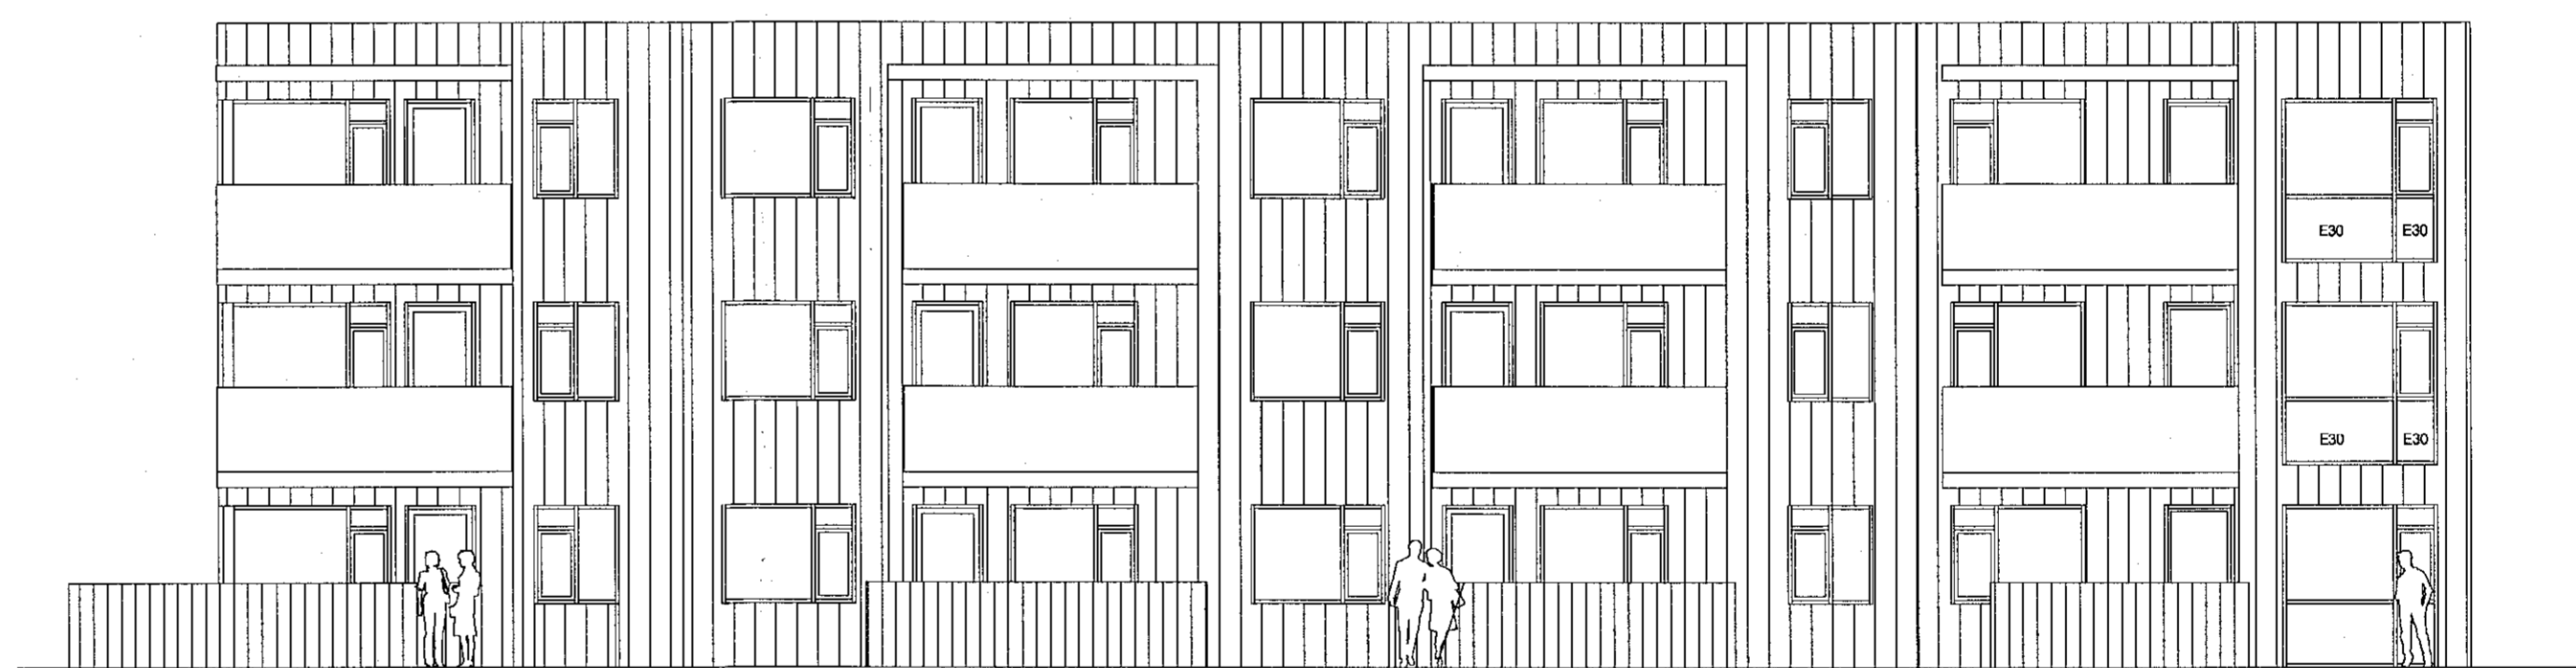

Útlit austur
1:100

Útlit norður
1:100

Útlit vestur
1:100

Útlit suður
1:100

Yfirfarið af
heunahönnuði
LOTA

skýringar:

yfirlitsmynd:

verkheiti:

Nónhamar 4

verkhliuti:

Útlit E30 (brunavarnargler)

mkv.:

1:100

dags.:

4.12.2020

hannað.: