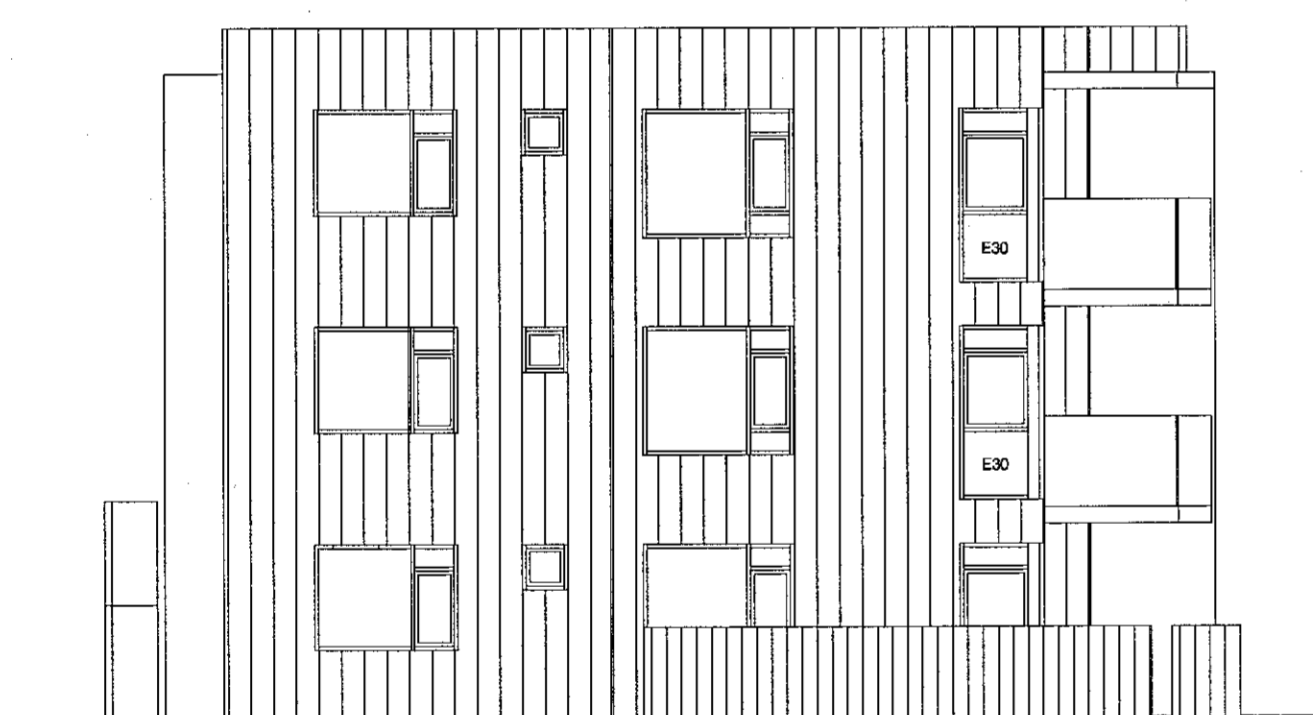

Útlit austur
1:100

Útlit norður
1:100

Útlit vestur
1:100

Útlit suður
1:100

Yfirfarið af
heunahönnuði
LOTA

skýringar:

yfirlitsmynd:

verkheiti:

Nónhamar 4

verkhliuti:

Útlit E30 (brunavarnargler)

mkv.:

1:100

dags.:

4.12.2020

hannað.: