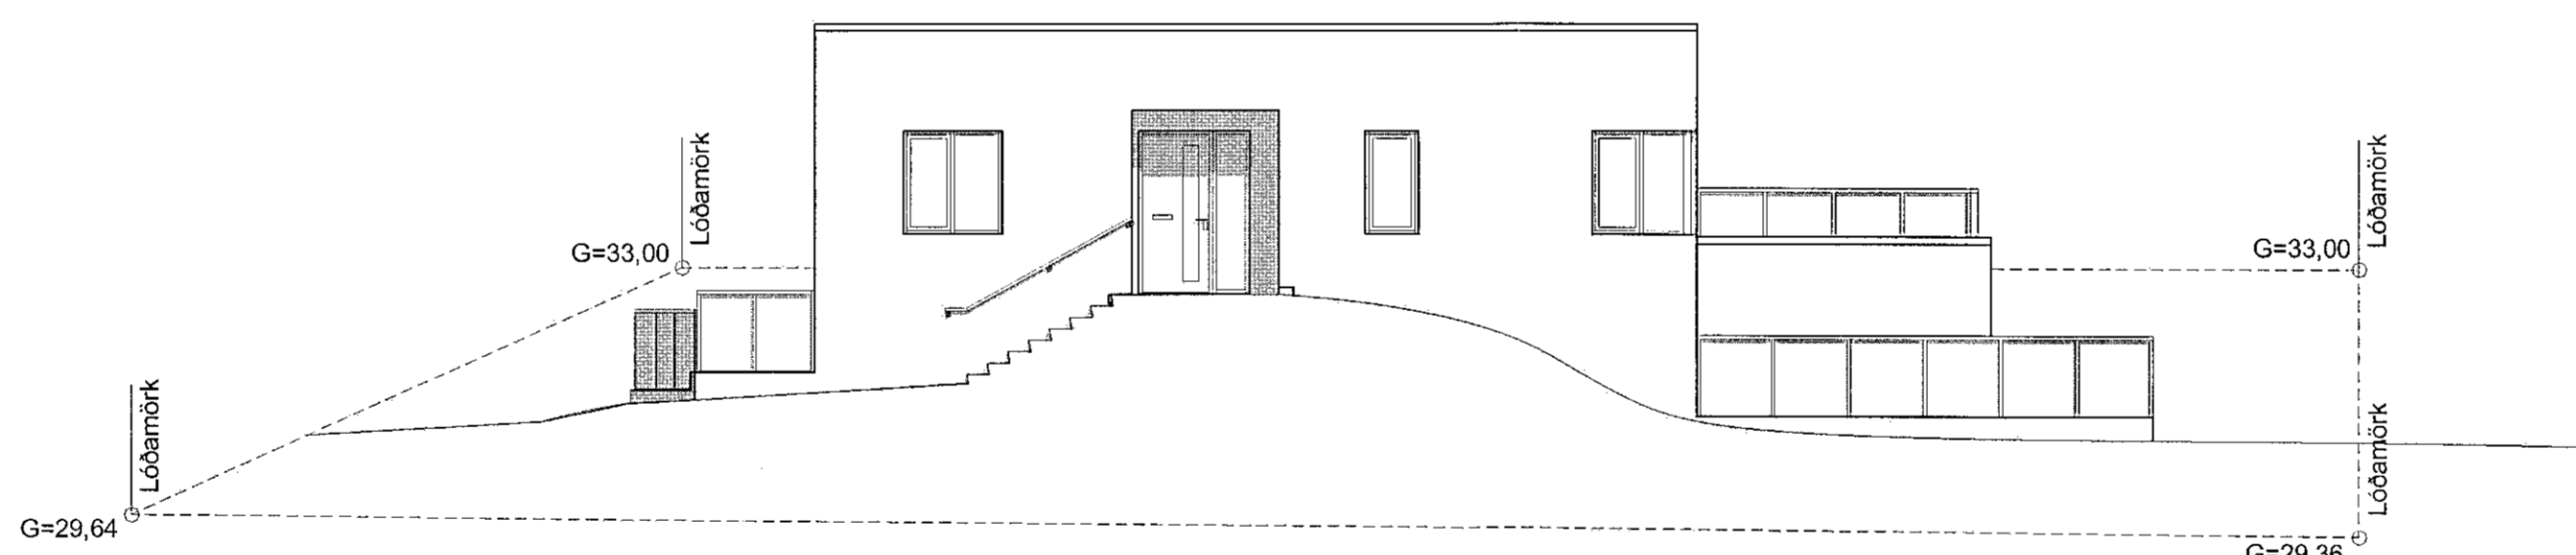

Útlit norðvestur
mkv: 1 : 100