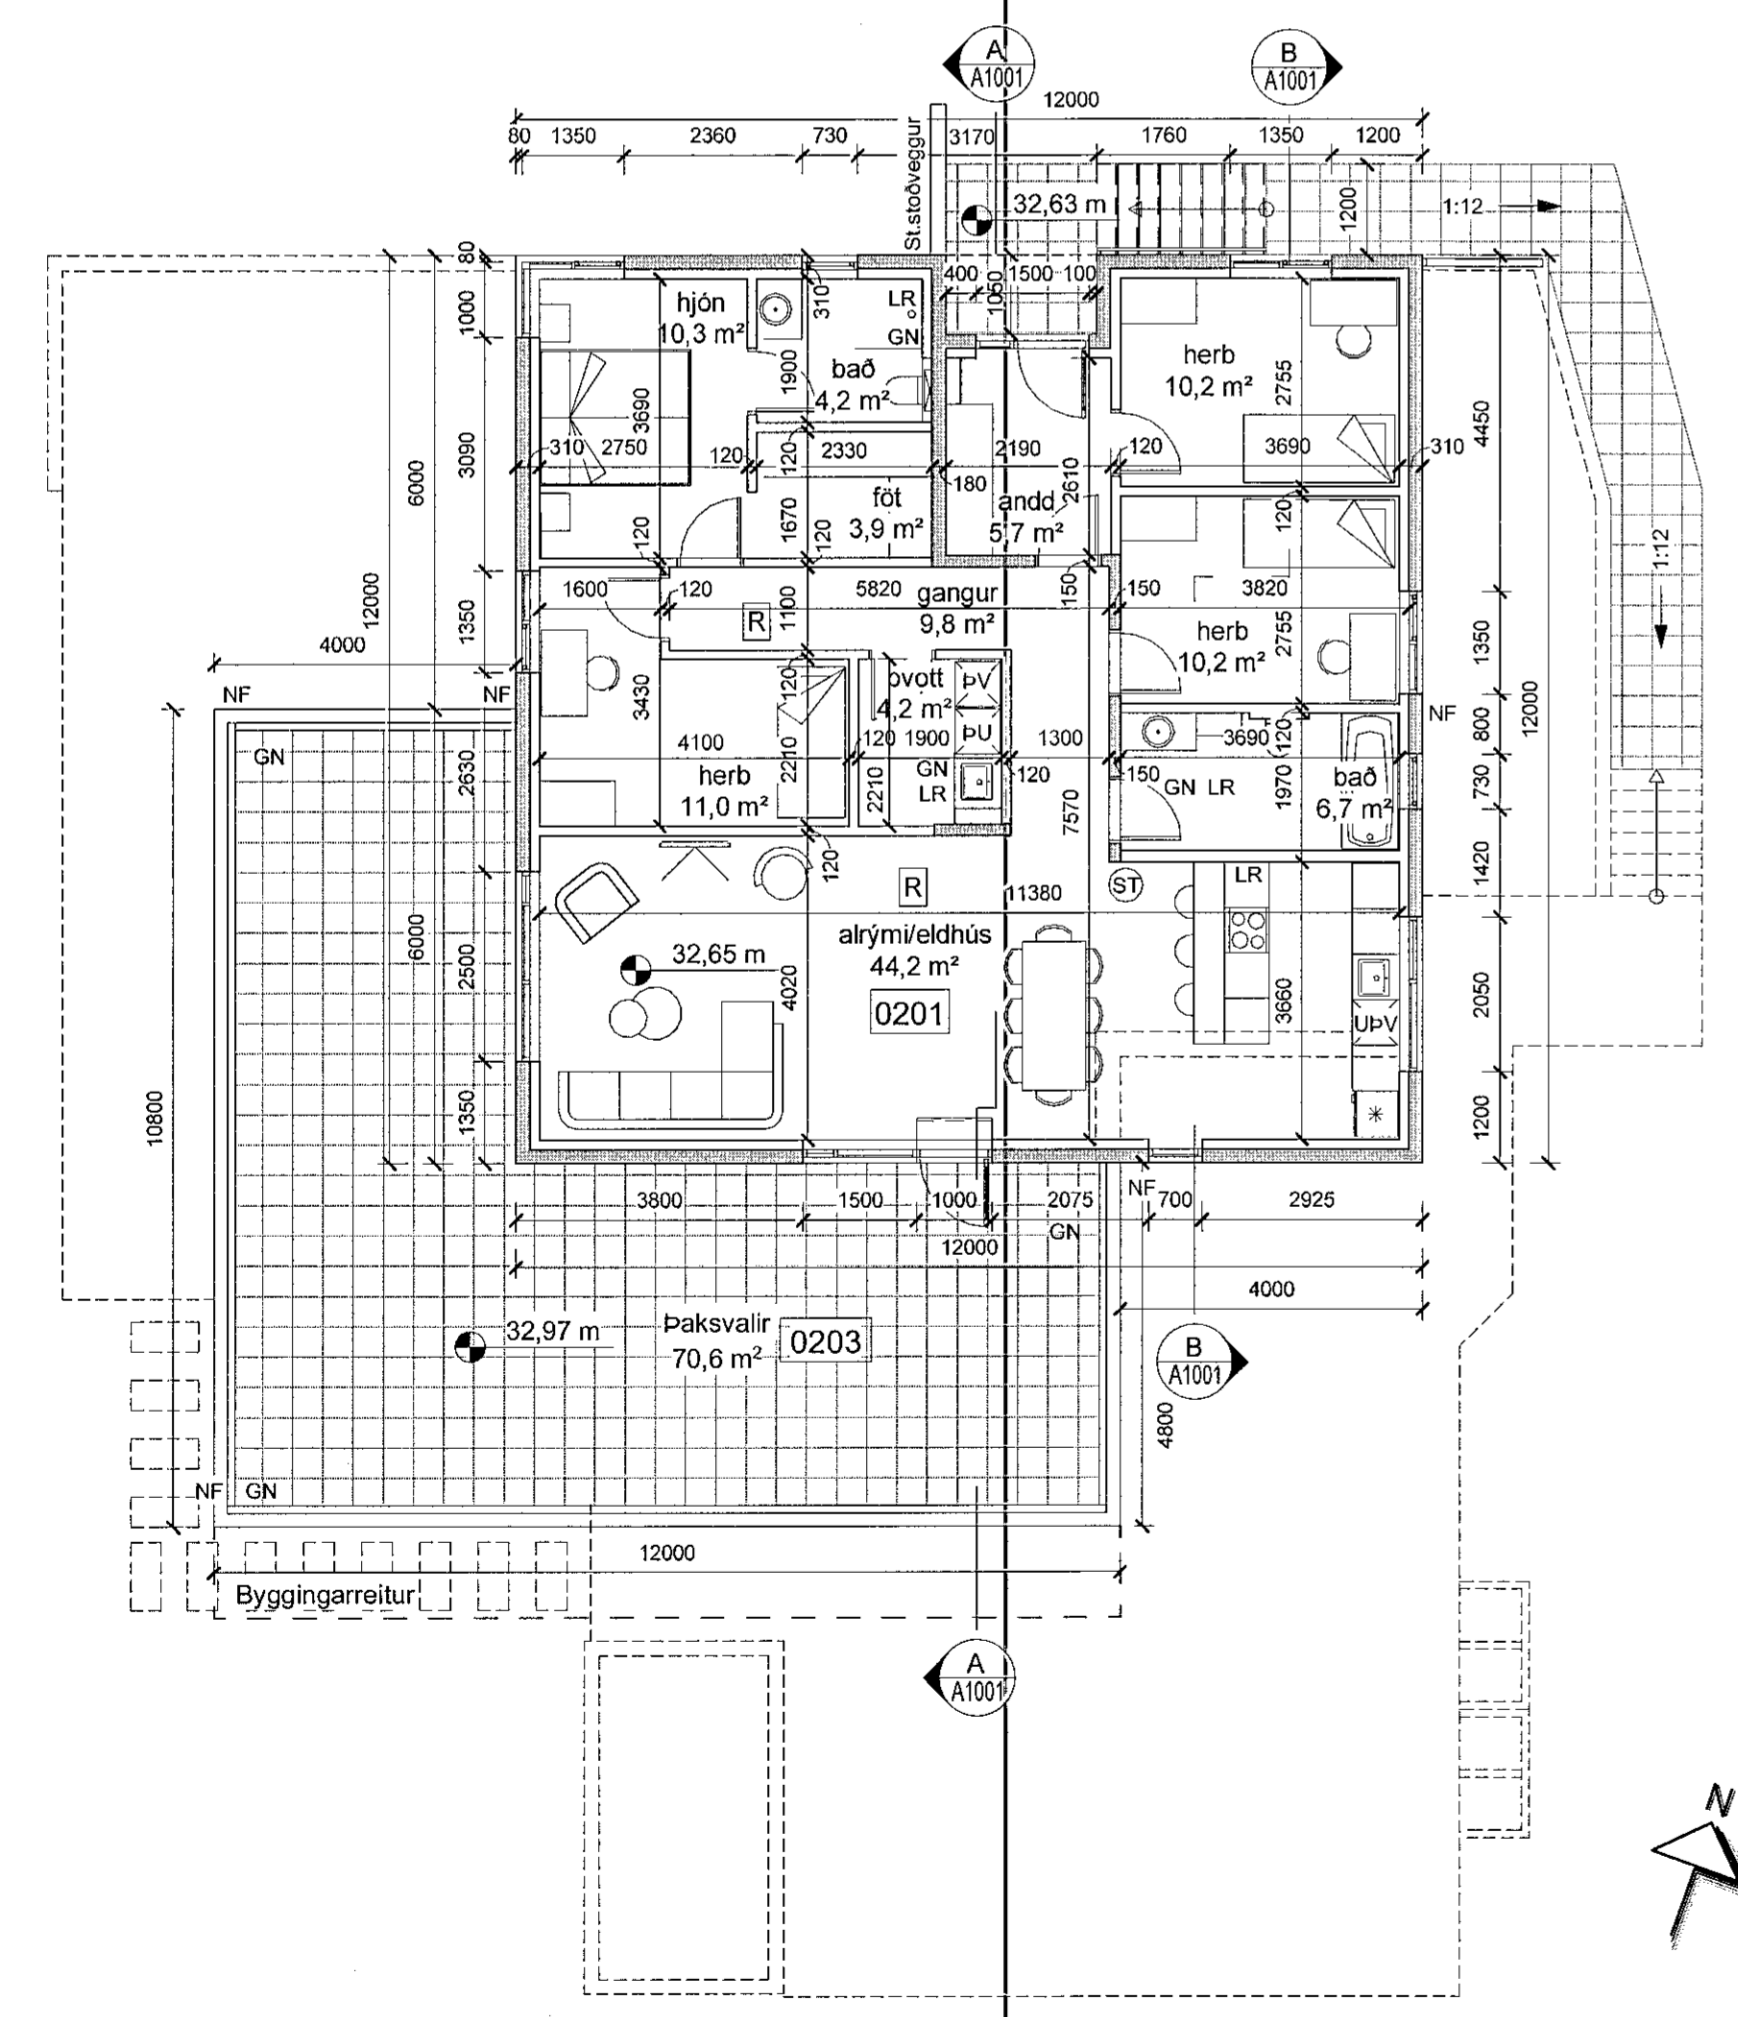

Grunnmynd 1.hæð
mkv. 1 : 100

Grunnmynd 2.hæð
mkv. 1 : 100

Snið A-A
mkv. 1 : 100

Snið B-B
mkv. 1 : 100

BRUNAHÖNNUDUR

ELDVARNAEFIRTLIT

SKÝRINGAR

LYKILMYND

SHS
25.05.2021

BREYTING	DAGSETNING TEIKN.
e:	
d:	
c:	
b:	
a:	

HÁDEGISSKARD 10	
221 HAFNARFJÖRDUR	VERK 21-001
ÁÐALTEIKNING	BLAÐ A1001
GRUNNMYNDIR OG SNEIDINGAR	
REYKJAVÍK 20-05-2021	
BREYTT	BREYTING
HANNAÐ HB	TEIKNAD HB
YFIRFARID JEJ	
KVARDI 1: 100	BLADSTÆRD A1
30.05.2021	HÖNNUNARSTJÓRI
Kt. 090982-3549	0 EÜ