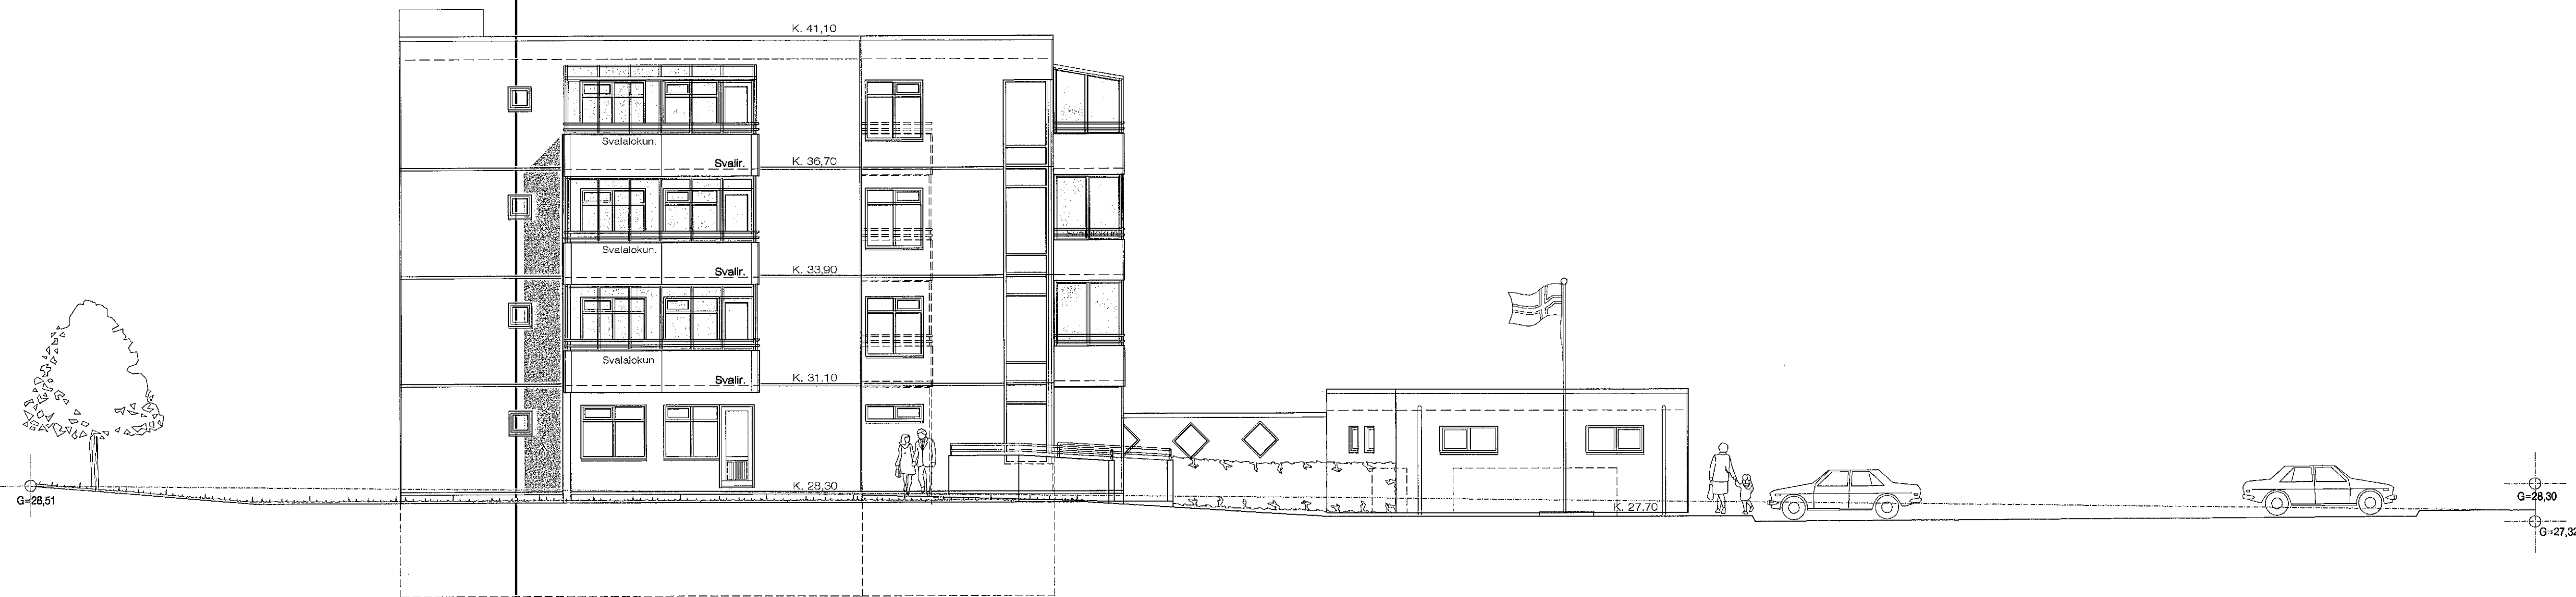

Suðurhlíð 1 : 100

Vesturhlíð 1 : 100

kvistav.1903 -- 2021 -- Svalalokun.dwg

25.3.2021 12:58 e.h.

jon

SHS  
25.05.2021

Breytt 25. - 3. - 2021

Teiknað inn svalalokunn á allar svalir 2. - 3. og 4 hæðar  
Annað óbreytt.

Kvistavellir 44 Hafnarfirði. Útlit.

VERK. NR. 300  
TEIKN. NR. 07

DAGS. 19. - 12. - 2006 MÁL. 1:100  
BREYTT.

JÓN GUDMUNDSSON ARKITEKTUR  
VINNUSTOFA SUBURLANDSBRÁUT 16 REYKJAVÍK  
Jón Guðmundsson KT. 310551 1019  
SÍMI 552 5055