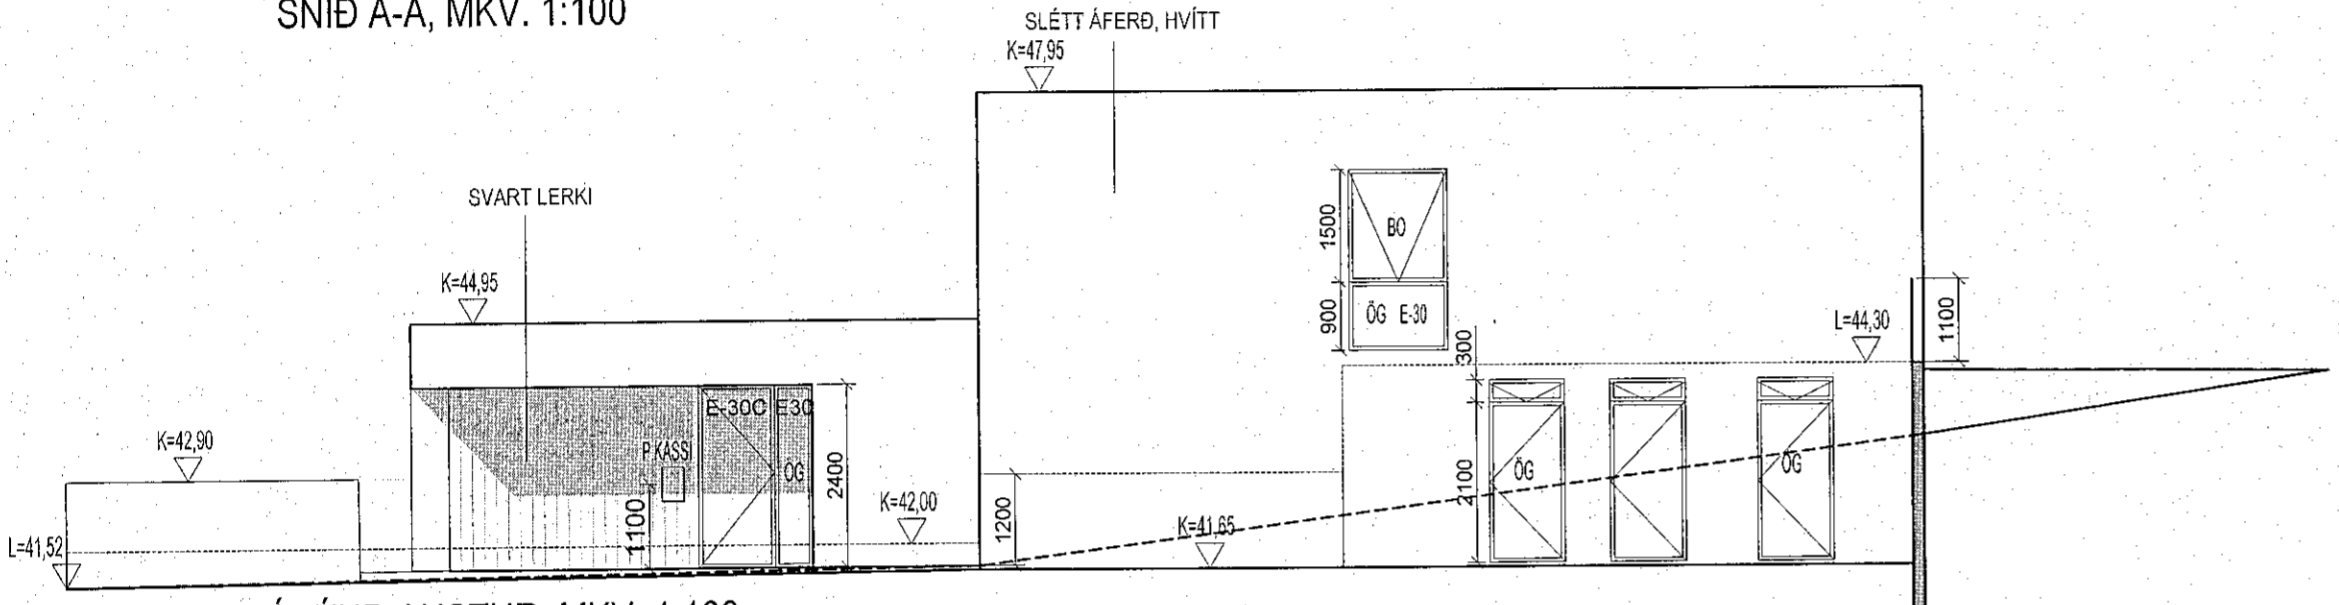

ÁSÝND AUSTUR, MKV. 1:100