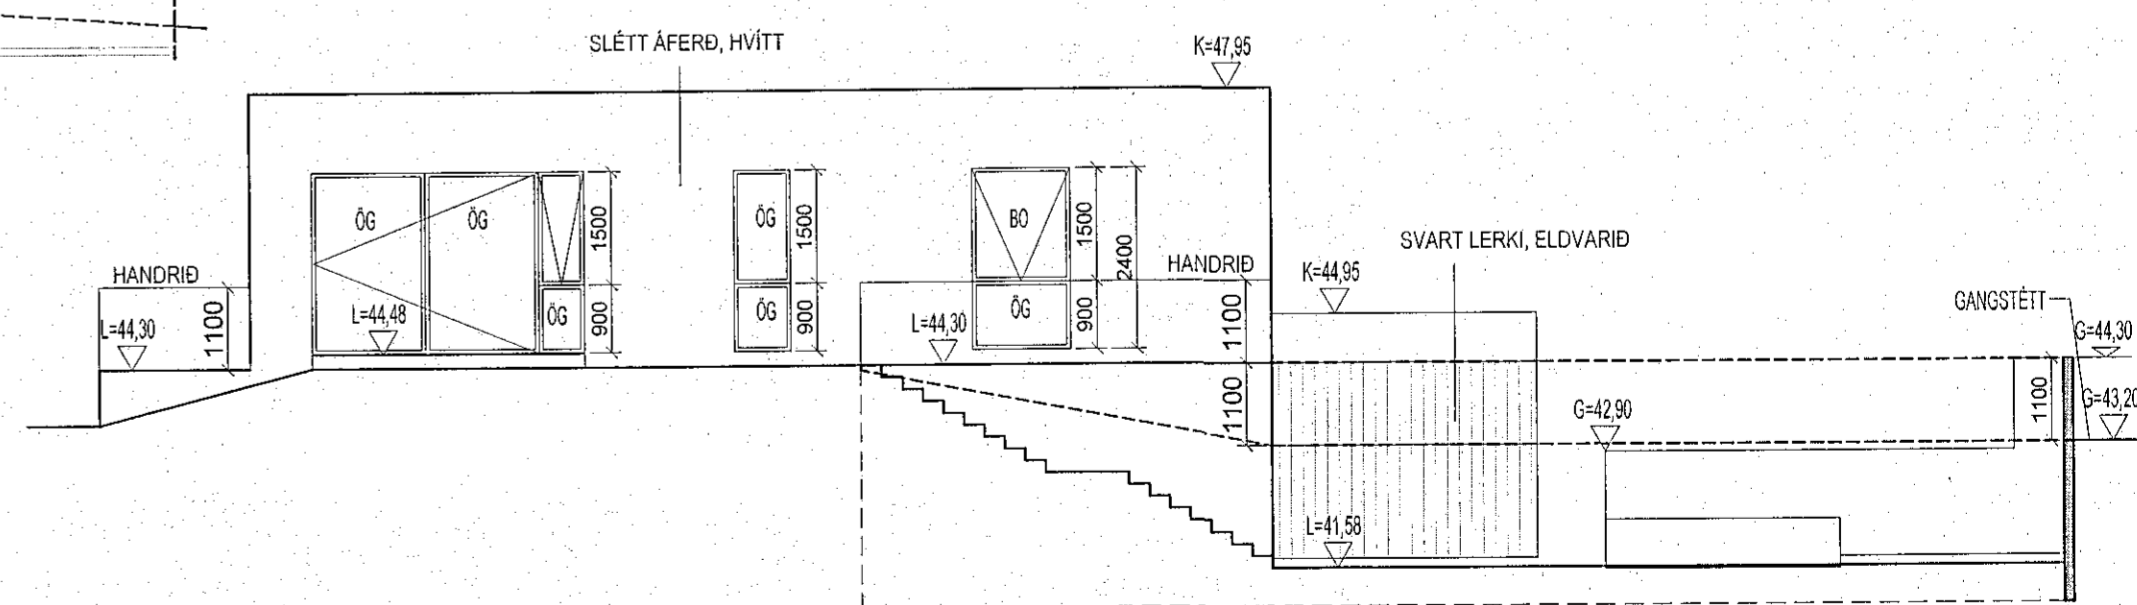

ÁSÝND NORÐUR, MKV. 1:100