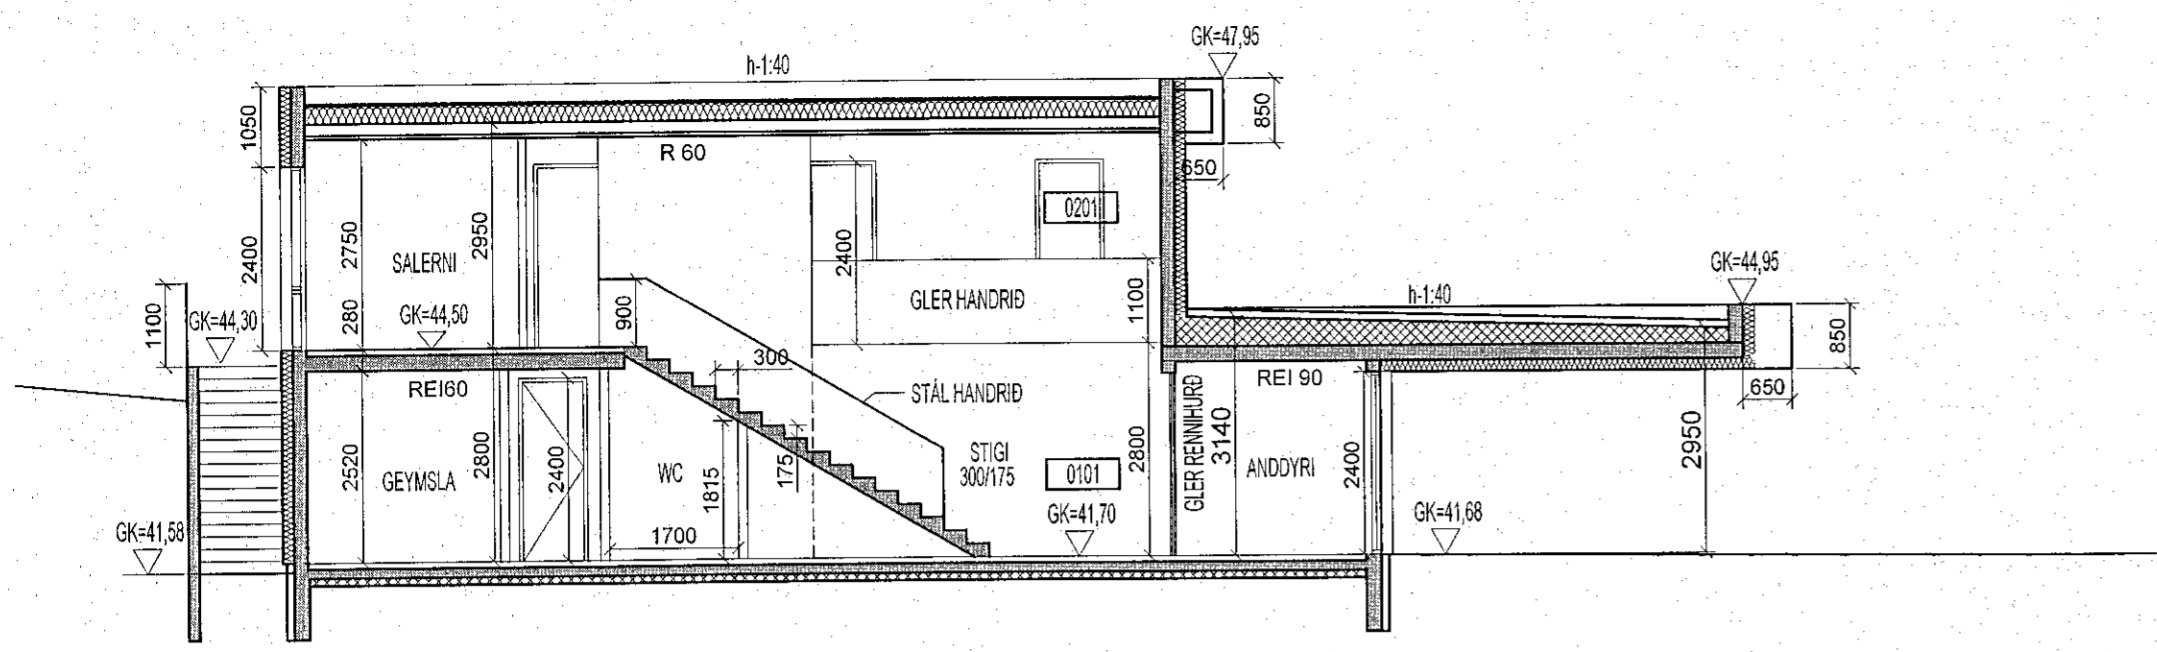

Samhlykkt þann
02. JÚNÍ 2021
Byggingarútlitun í Hafnarfirði
Helgur Þjornarson

SNID A-A, MKV. 1:100