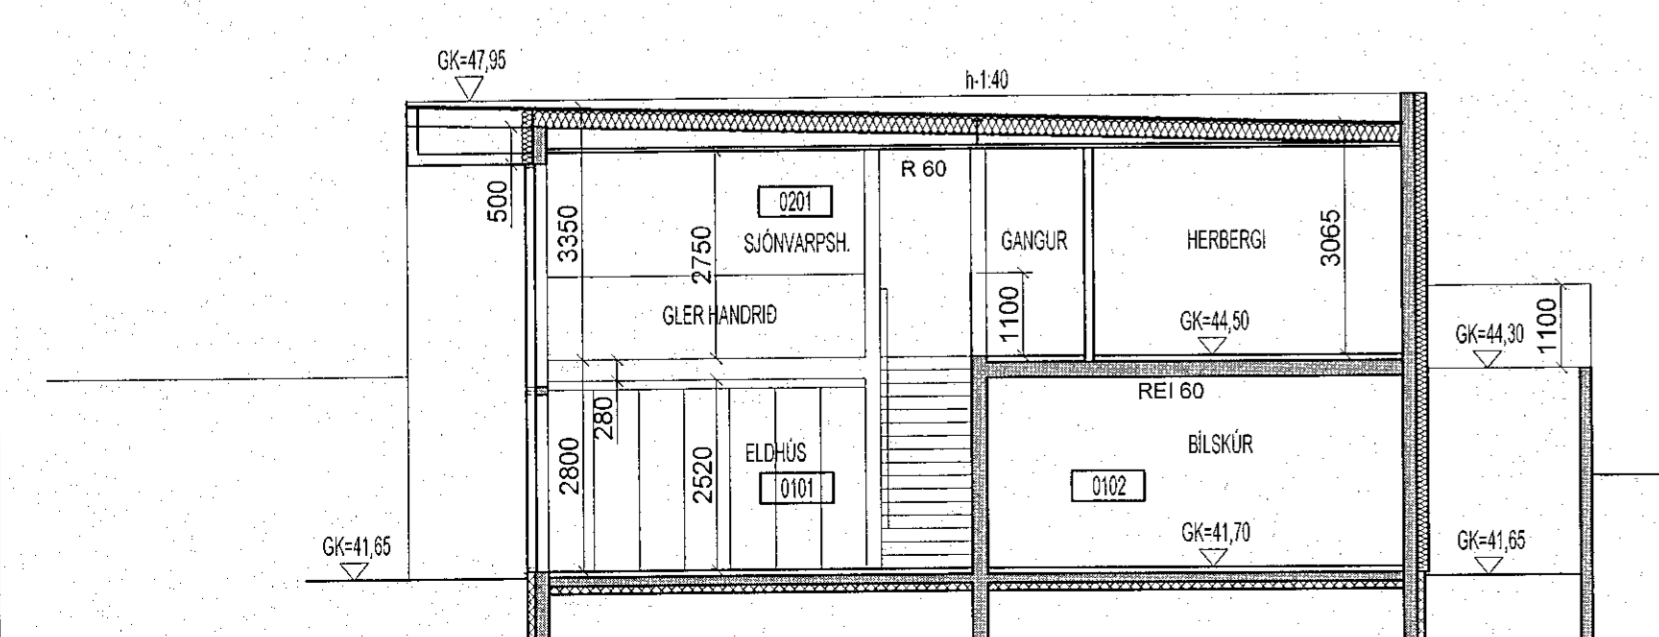

SNID B-B, MKV. 1:100

SKÝRINGAR:
GK=10,00 GÓLFKÓTI
OG ÖRYGGISGLER

S HS
1.06.2021

MKV. 1:100 10.03.2021	VIKURSKARÐ 1, 221 HAFNAFJÖRÐUR	303-01
	HÖNNUN: JSE Jón Stefán Einarsson kt.270976-3509 fái Jon@JeES.is	JeES arkitektar
A2	ÁÐALUPPDRÁTTUR	ÚTLIT, SNEIÐMYNDIR

ÚTG. DAGS. TEIKN.SKÝRING / BREYTING SAMP. DAGS.