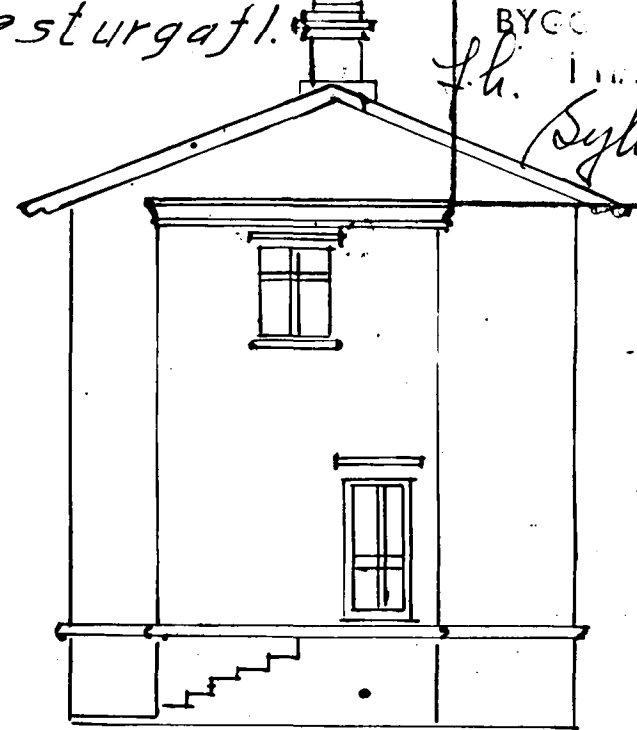

# Returs Snælands.

við Brekkugötu. 8 Hafnarfirði

Samþykkt á fundi bygginga-  
nefndar 3. 3. 1930  
BYGG  
Lh. *Sylvia Snæland*

Framhlid

Þverkurður

Vesturgajl.

HEIMIL AD FRÆDEL  
SPEKIBER U2  
CHUGGUM  
Gf. 29.2.31

I. Bigð

II. Bigð

Mål 1:100

20/2 *Guðjón Jónsson*  
1930

7.00