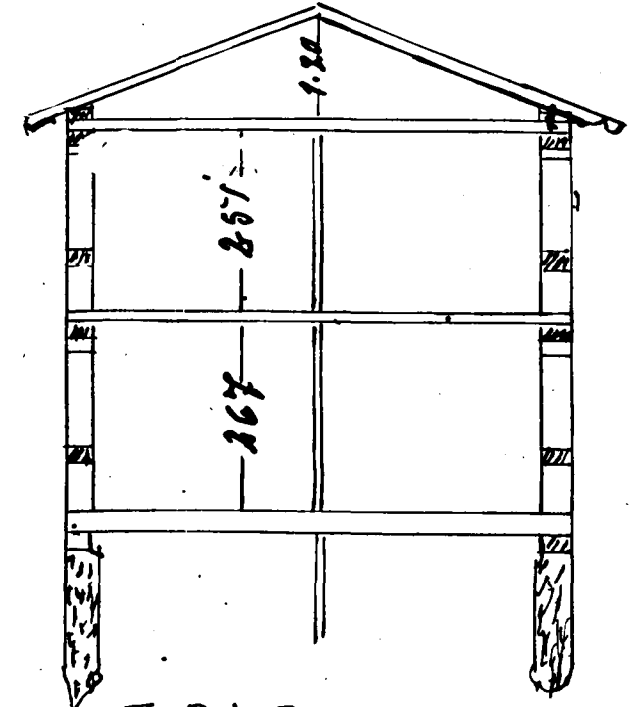

# Returs Snælands.

við Brekkugötu. 8 Hafnarfirði

Samþykkt á fundi bygginga-  
nefndar 3. 3. 1930  
BYGG  
Lh. *Sylvia Snæland*

Framhlid

Þverkurður

Vesturgajl.

HEIMIL AD FRÆDEL  
SPEKIBER U2  
CHUGGUM  
Gf. 29.2.31

I. Bigð

II. Bigð

Mål 1:100

20/2 *Guðjón Jónsson*  
1930

7.00