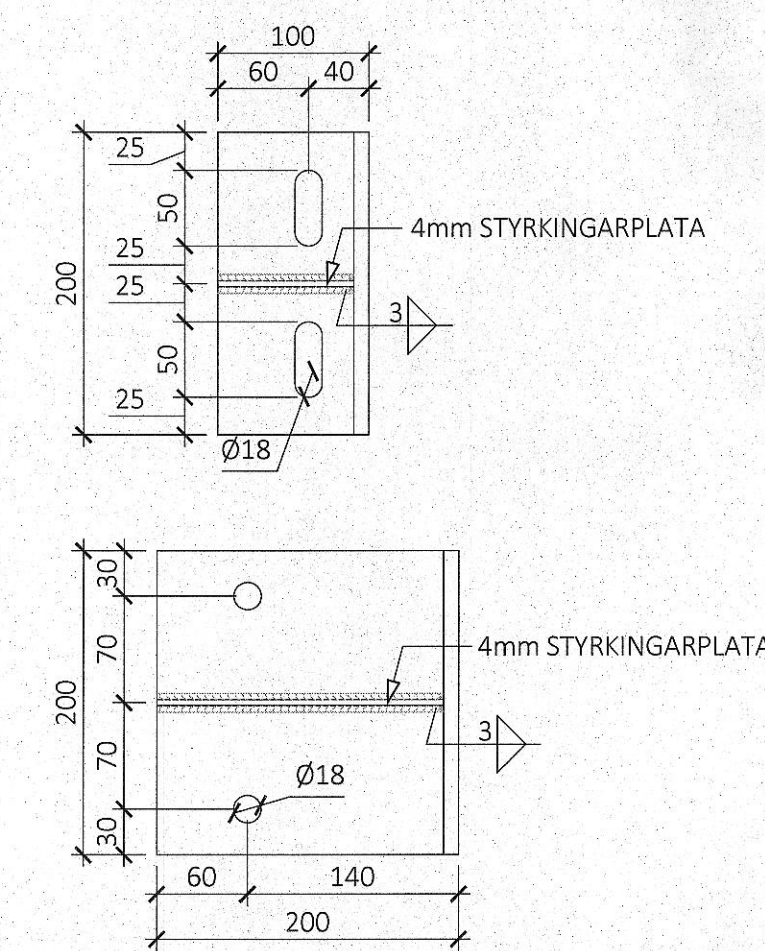

HLIÐARMYND VEGGIAR V106 - M1:50:
 ÞYKKT VEGGIAR: 200mm NEMA ANNAD SÉ SÉRSTAKLEGA TEKID FRAM

ÁRITUN BYGGINGARFULLTRÚA

Samþykkt þann
 11. ágú. 2023
 fh. byggingarfulltrúans í Hafnarfirði
 Róbert A. Róbertsson

ÁRITUN HÖNNUNARSTJÓRA KT:
 BYGGT Á AÐALUPPDRÁTTUM DAGSETTUM: 01.09.2022

SNID X1-X1 - M1:5

STÁLVIKILL L2 - L200x100x10 (8stk)

LYKILMYND FYRIR FLUGVELLI 1

ALMENNAR SKÝRINGAR:

- SJÁ FLEIRI ALMENNAR SKÝRINGAR Á TEIKNINGU B-0000
- ÖLL MÁL ERU Í MILLIMETURM, EN KÓTAR ERU Í METRUM
- JÁRNAGRIND Í VEGGIUM ER ALMENNT TVÖFÖLD GRIND NEMA ANNAD SÉ SÉRSTAKLEGA TEKID FRAM
- ÞEGAR BENDING ER GEFIN UPP Í STYKKJAFJÖLDA ER UPPGEFIN TALA HEILDARFJÖLDI Í NÆR- OG FJÆRBRÚN VEGGIAR
- ALMENN GRUNNBENDING VEGGIAR ER SKILGREIND Í TÖFLU Á TEIKNINGU B-3000, GILDIR SÚ BENDING NEMA ÖNNUR BENDING SÉ SKILGREIND Á HLIÐARMYND
- ALMENN SNID FYRIR VEGGI ER SÝND Á TEIKNINGU B-3000 OG GILDA ÞAU NEMA ANNAD SÉ SÉRSTAKLEGA SKILGREINT Á HLIÐARMYND
- SJÁ GATAPLAN FRÁ FERLU FYRIR GÖT Í VEGGI