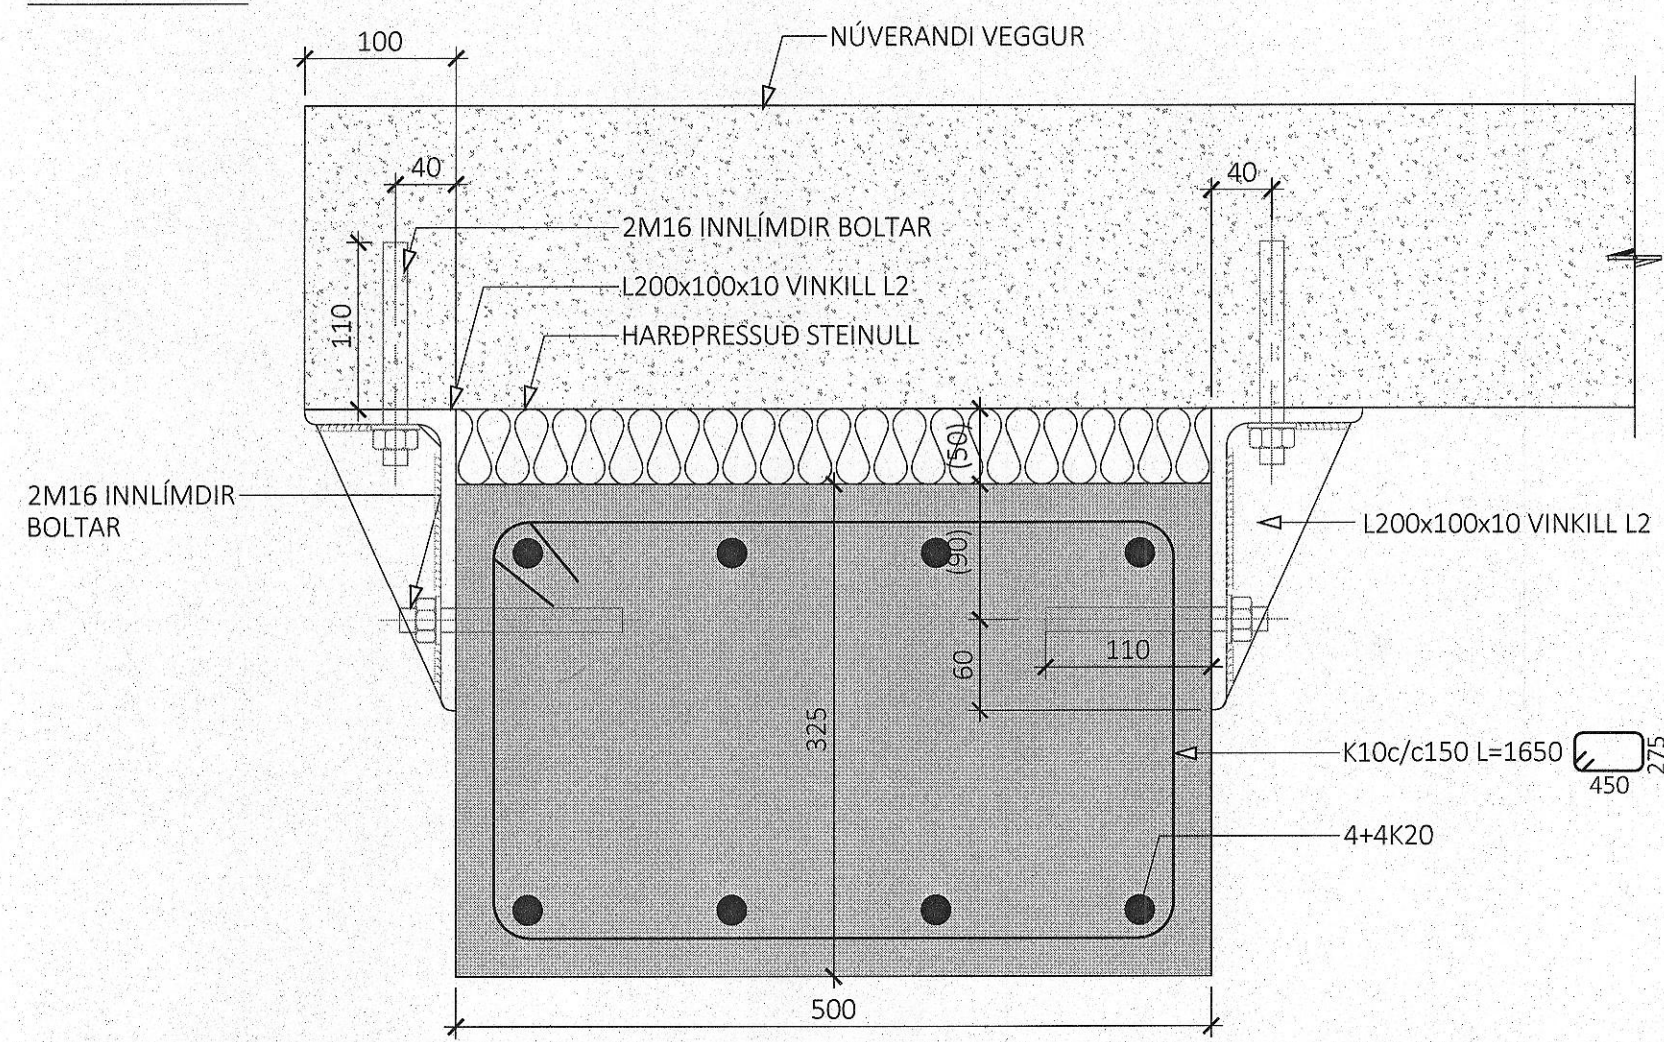

HLIÐARMYND VEGGIAR V106 - M1:50:
 ÞYKKT VEGGIAR: 200mm NEMA ANNAD SÉ SÉRSTAKLEGA TEKID FRAM

ÁRITUN BYGGINGARFULLTRÚA

Samþykkt þann
 11. ágú. 2023
 fh. byggingarfulltrúans í Hafnarfirði
 Róbert A. Róbertsson

ÁRITUN HÖNNUNARSTJÓRA KT:
 BYGGT Á AÐALUPPDRÁTTUM DAGSETTUM: 01.09.2022

SNID X1-X1 - M1:5

STÁLVIKILL L2 - L200x100x10 (8stk)

LYKILMYND FYRIR FLUGVELLI 1

ALMENNAR SKÝRINGAR:

- SJÁ FLEIRI ALMENNAR SKÝRINGAR Á TEIKNINGU B-0000
- ÖLL MÁL ERU Í MILLIMETURM, EN KÓTAR ERU Í METRUM
- JÁRNAGRIND Í VEGGIUM ER ALMENNT TVÖFÖLD GRIND NEMA ANNAD SÉ SÉRSTAKLEGA TEKID FRAM
- ÞEGAR BENDING ER GEFIN UPP Í STYKKJAFJÖLDA ER UPPGEFIN TALA HEILDARFJÖLDI Í NÆR- OG FJÆRBRÚN VEGGIAR
- ALMENN GRUNNBENDING VEGGIAR ER SKILGREIND Í TÖFLU Á TEIKNINGU B-3000, GILDIR SÚ BENDING NEMA ÖNNUR BENDING SÉ SKILGREIND Á HLIÐARMYND
- ALMENN SNID FYRIR VEGGI ER SÝND Á TEIKNINGU B-3000 OG GILDA ÞAU NEMA ANNAD SÉ SÉRSTAKLEGA SKILGREINT Á HLIÐARMYND
- SJÁ GATAPLAN FRÁ FERLU FYRIR GÖT Í VEGGI