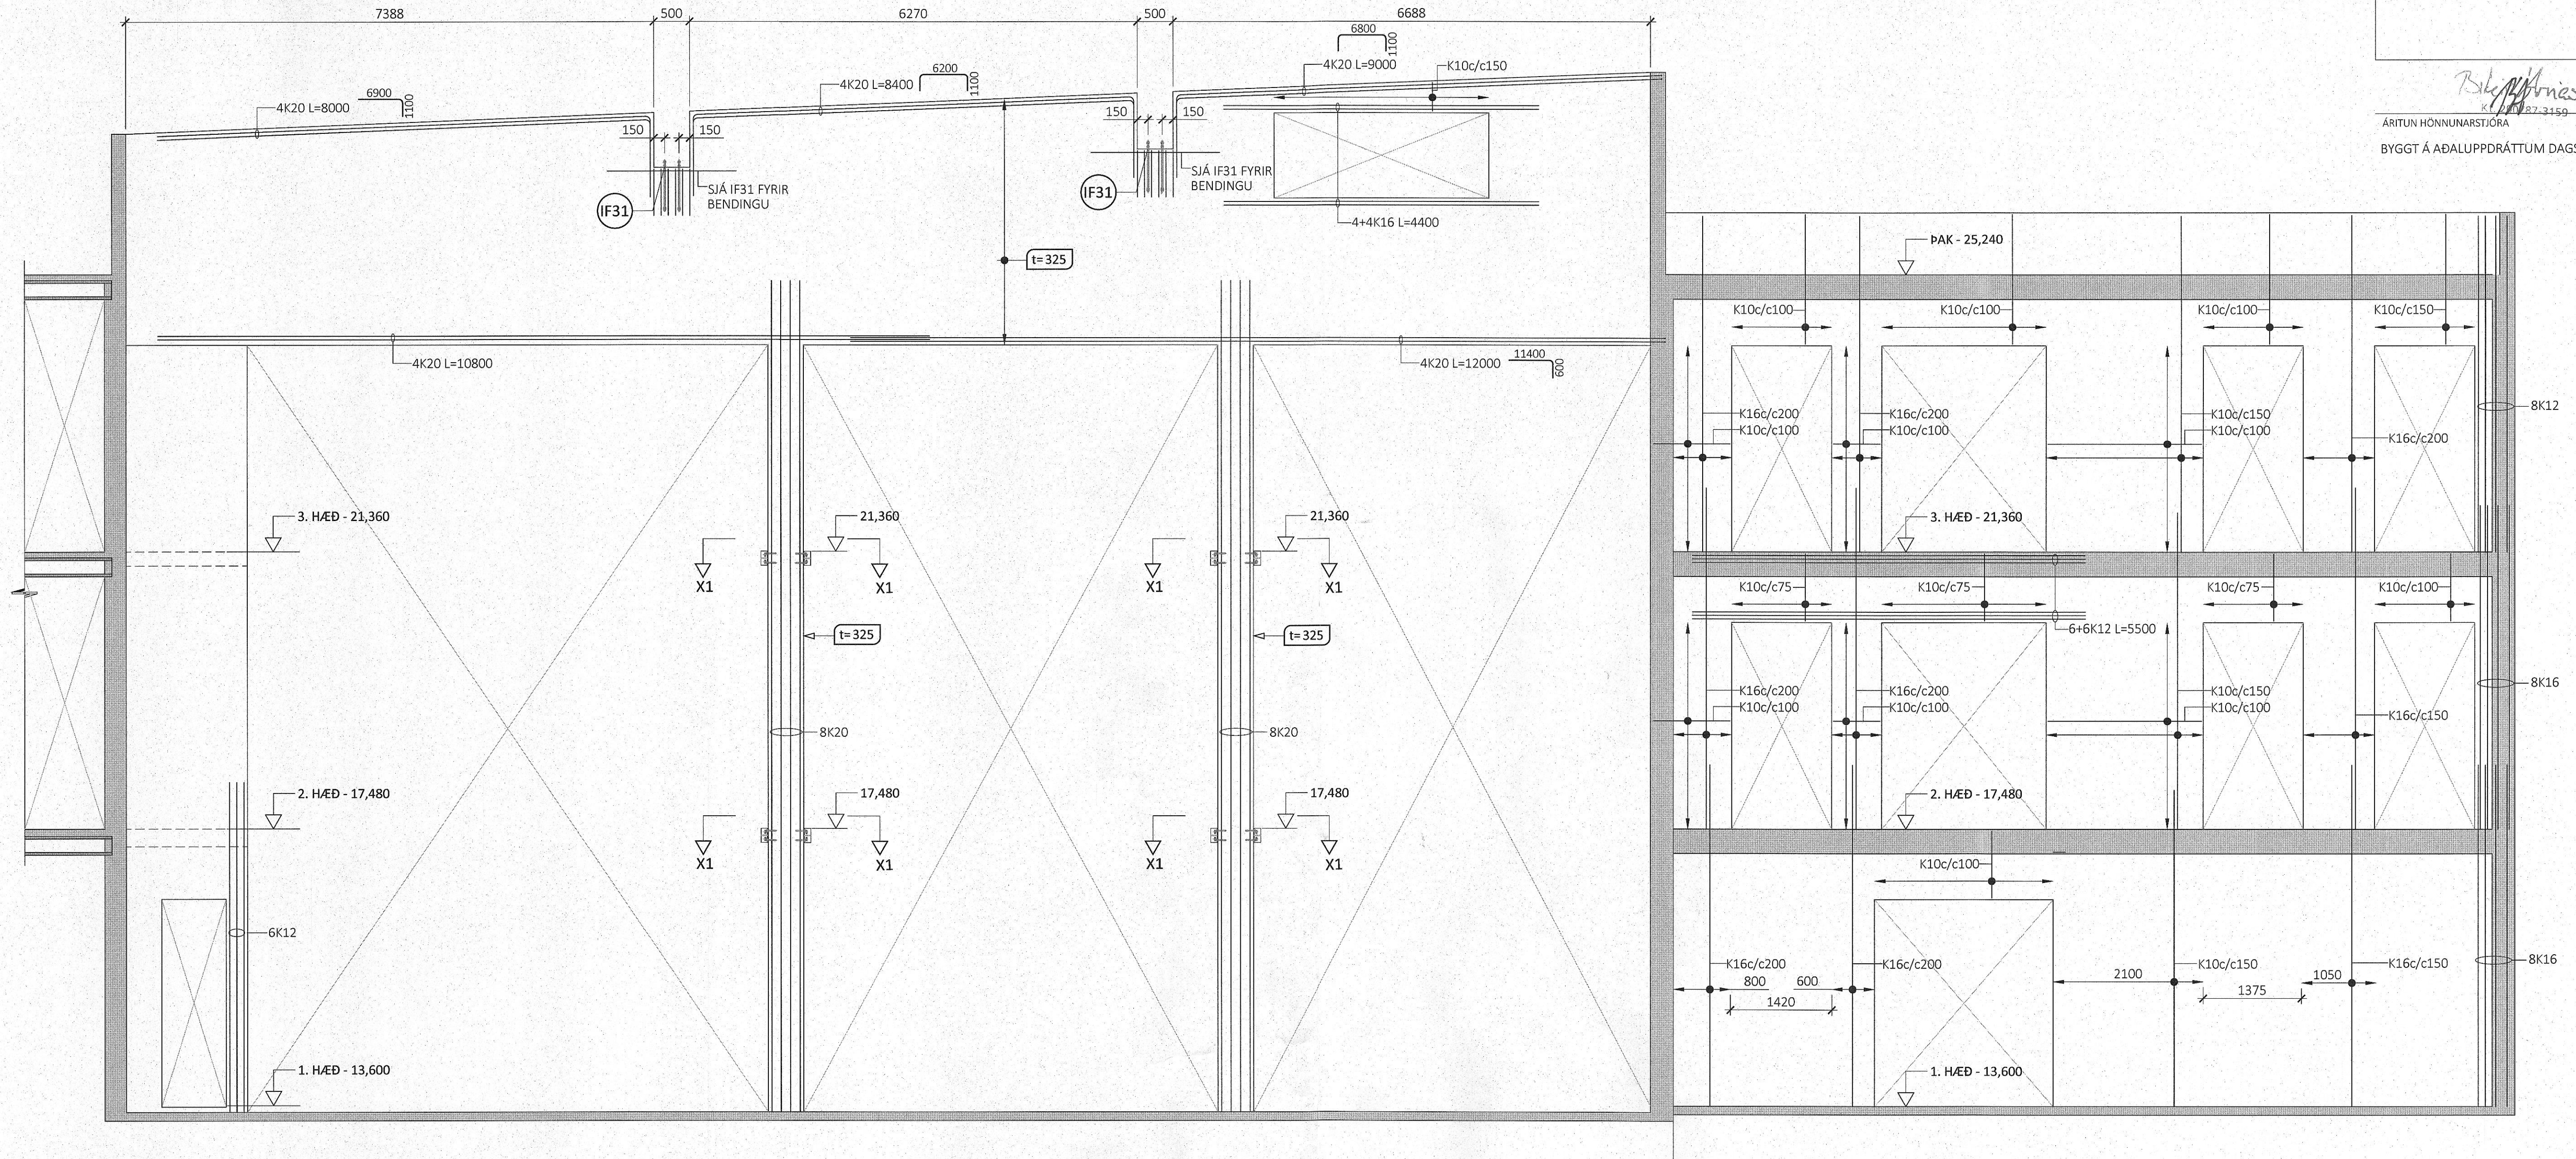

ÁRITUN HÖNNUNARSTJÓRA KT:
 BYGGT Á AÐALUPPDRÁTTUM DAGSETTUM: 01.09.2022

SNID X1-X1 - M1:5

STÁLVIKILL L2 - L200x100x10 (8stk)

LYKILMYND FYRIR FLUGVELLI 1

ALMENNAR SKÝRINGAR:

- SJÁ FLEIRI ALMENNAR SKÝRINGAR Á TEIKNINGU B-0000
- ÖLL MÁL ERU Í MILLIMETURM, EN KÓTAR ERU Í METRUM
- JÁRNAGRIND Í VEGGIUM ER ALMENNT TVÖFÖLD GRIND NEMA ANNAD SÉ SÉRSTAKLEGA TEKID FRAM
- ÞEGAR BENDING ER GEFIN UPP Í STYKKJAFJÖLDA ER UPPGEFIN TALA HEILDARFJÖLDI Í NÆR- OG FJÆRBRÚN VEGGIAR
- ALMENN GRUNNBENDING VEGGIAR ER SKILGREIND Í TÖFLU Á TEIKNINGU B-3000, GILDIR SÚ BENDING NEMA ÖNNUR BENDING SÉ SKILGREIND Á HLIÐARMYND
- ALMENN SNID FYRIR VEGGI ER SÝND Á TEIKNINGU B-3000 OG GILDA ÞAU NEMA ANNAD SÉ SÉRSTAKLEGA SKILGREINT Á HLIÐARMYND
- SJÁ GATAPLAN FRÁ FERLU FYRIR GÖT Í VEGGI