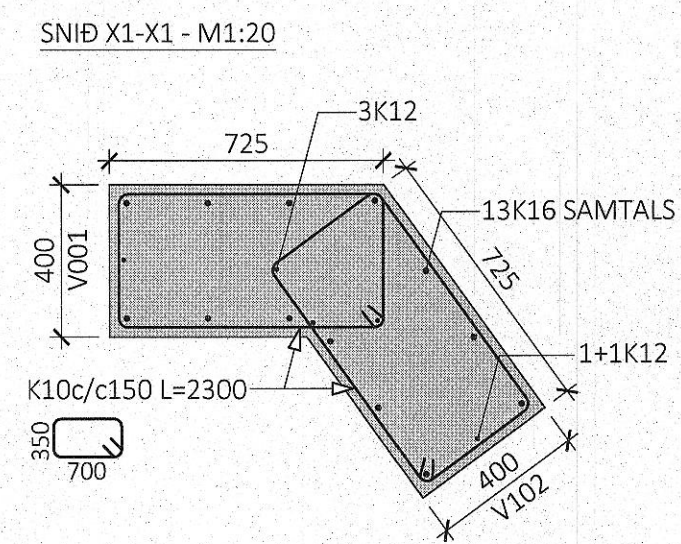

ÁRITUN HÖNNUNARSTJÓRA KT:  
BYGGT Á AÐALUPPDRATTUM DAGSETTUM: 01.09.2022

- ALMENNAR SKÝRINGAR:
- SJÁ FLEIRI ALMENNAR SKÝRINGAR Á TEIKNINGU B-0000
  - ÖLL MÁL ERU Í MILLIMETNUM, EN KÓTAR ERU Í METNUM
  - JÄRNAGRIND Í VEGGIUM ER ALMENNT TVÖFÖLD GRIND NEMA ANNAD SÉ SÉRSTAKLEGA TEKID FRAM
  - ÞEGAR BENDING ER GEFIN UPP Í STYKKJAFJÖLDA ER UPPGEFIN TALA HEILDARFJÖLDI Í NÆR- OG FJÆRBRÚN VEGGIAR
  - ALMENN GRUNNBENDING VEGGJA ER SKILGREIND Í TÖFLU Á TEIKNINGU B-3000, GILDIR SÚ BENDING NEMA ÖNNUR BENDING SÉ SKILGREIND Á HLIÐARMYND
  - ALMENN SNID FYRIR VEGGI ERU SÝND Á TEIKNINGU B-3000 OG GILDA PALU NEMA ANNAD SÉ SÉRSTAKLEGA SKILGREINT Á HLIÐARMYND
  - SJÁ GATAPLAN FRÁ FERLI FYRIR GÖT Í VEGGI

TÁKN:

(IFO) INNSTEYPT STÁLFASTING Í STAÐSTEYPU - SJÁ TEIKNINGU B-2200

HLIÐARMYND VEGGIAR V007 - M1:50:  
ÞYKKT VEGGIAR: 200mm

HLIÐARMYND VEGGIAR V102 - M1:50:  
ÞYKKT VEGGIAR: 400mm

A 26.04.2023 V011 BREYTT VÍÐ EFRRI BRÚN VEGGIAR  
ÚTG. DAGS. SKÝRING