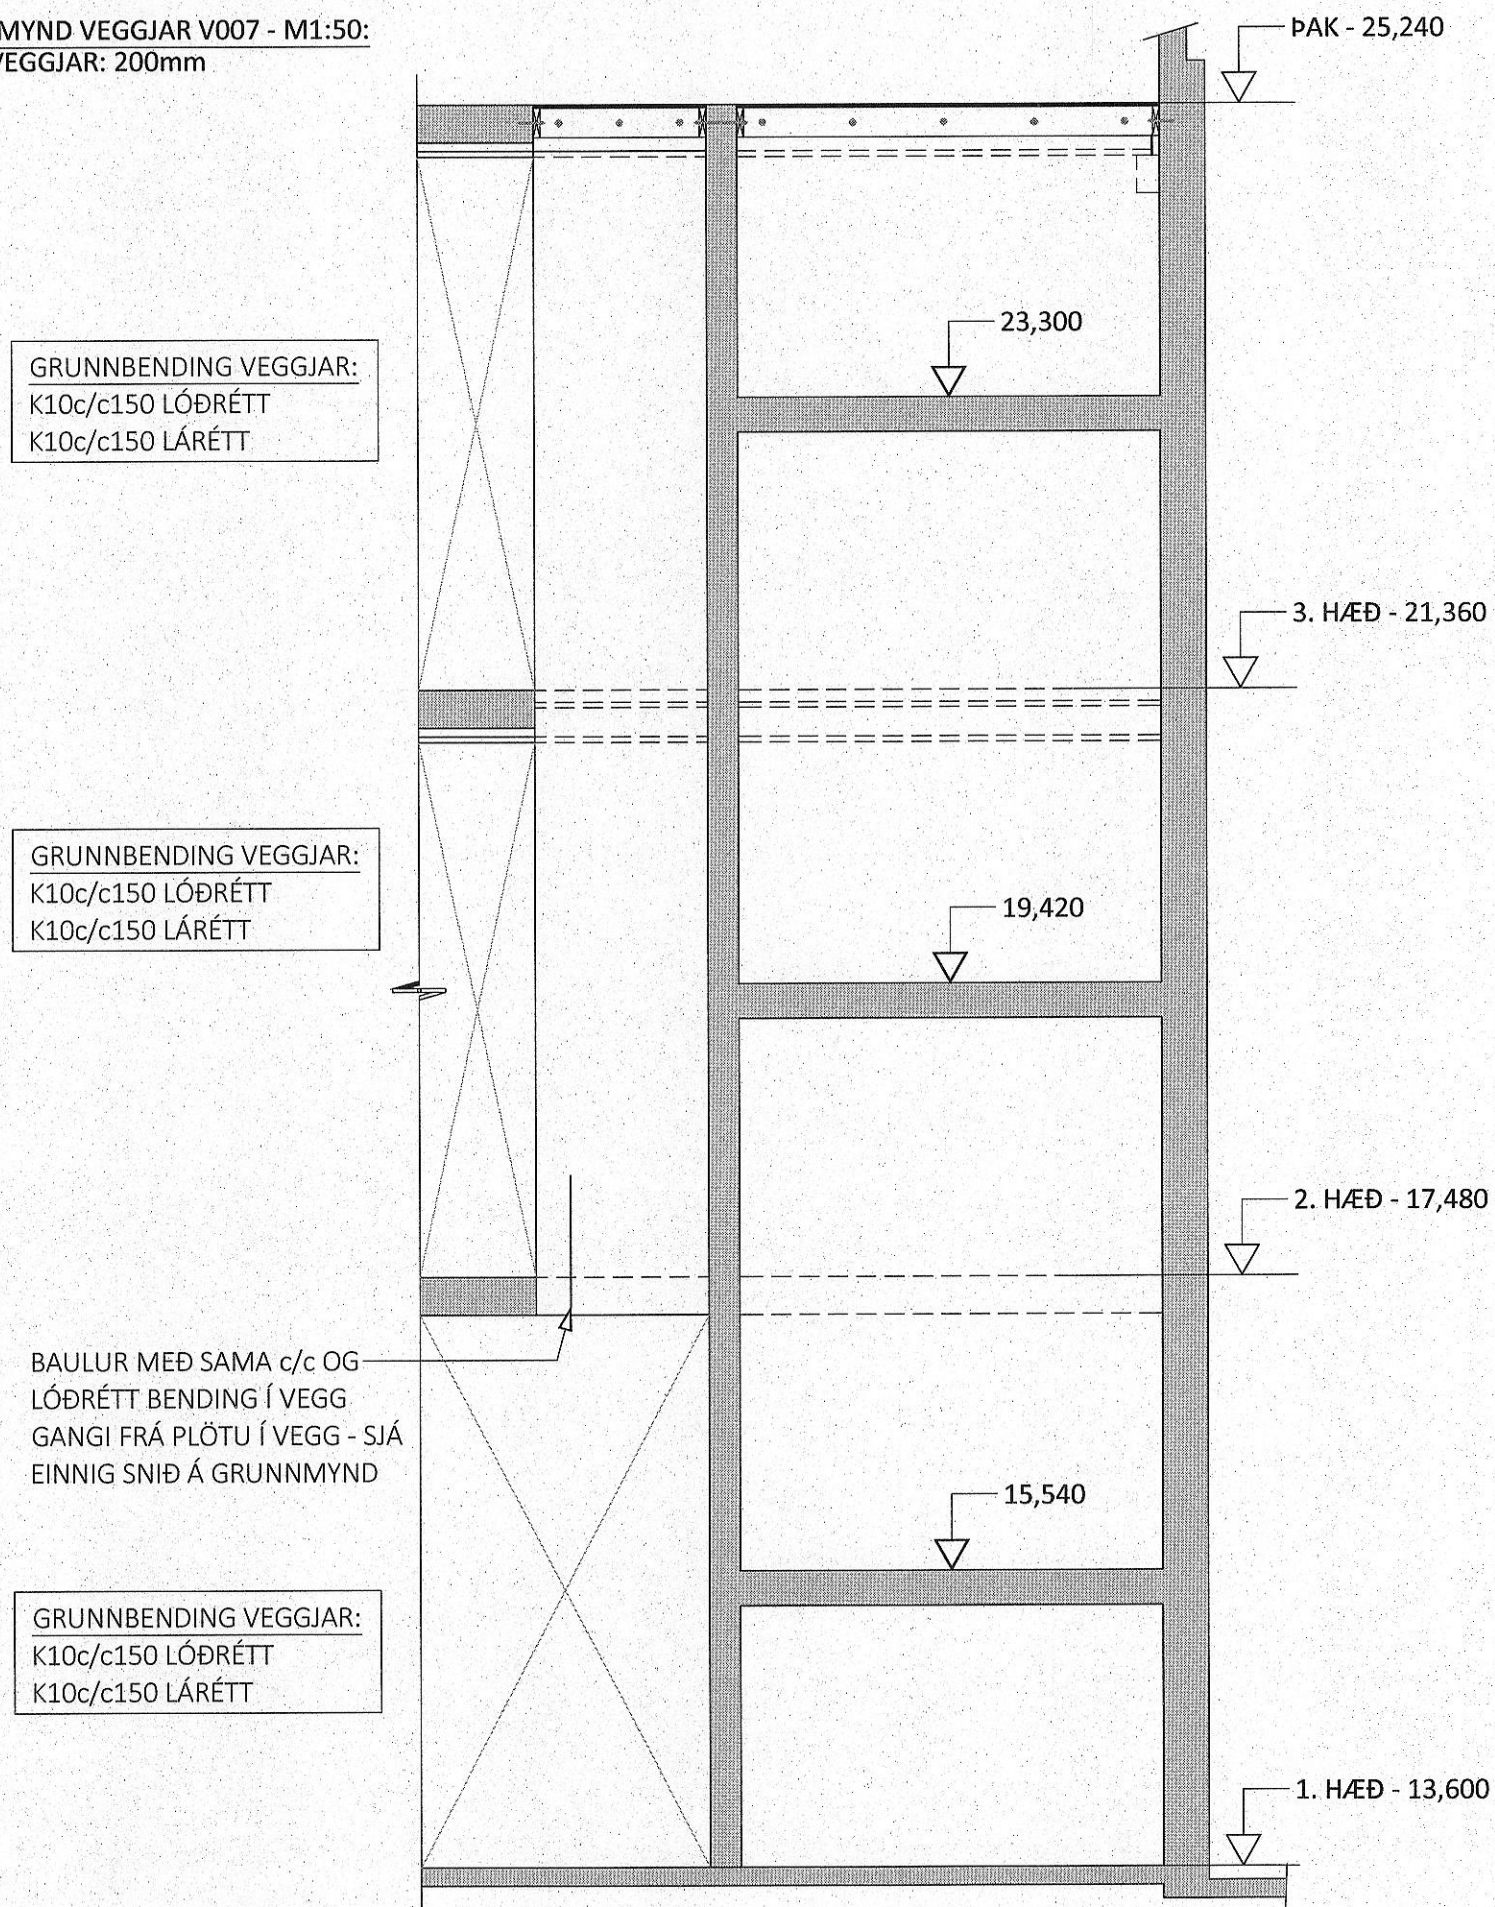

HLIÐARMYND VEGGIAR V011 - M1:50:  
ÞYKKT VEGGIAR: 300mm NEMA ANNAD SÉ SÉRSTAKLEGA TEKID FRAM

ÁRITUN BYGGINGARFULLTRÚA

Samþykkt þann  
11. ágú. 2023  
Íh. byggingarfulltrúans í Hafnarfirði  
Róbert A. Róbertsson

ÁRITUN HÖNNUNARSTJÓRA KT:  
BYGGT Á AÐALUPPDRATTUM DAGSETTUM: 01.09.2022

- ALMENNAR SKÝRINGAR:
- SJÁ FLEIRI ALMENNAR SKÝRINGAR Á TEIKNINGU B-0000
  - ÖLL MÁL ERU Í MILLIMETNUM, EN KÓTAR ERU Í METNUM
  - JÄRNAGRIND Í VEGGIUM ER ALMENNT TVÖFÖLD GRIND NEMA ANNAD SÉ SÉRSTAKLEGA TEKID FRAM
  - ÞEGAR BENDING ER GEFIN UPP Í STYKKJAFJÖLDA ER UPPGEFIN TALA HEILDARFJÖLDI Í NÆR- OG FJÆRBRÚN VEGGIAR
  - ALMENN GRUNNBENDING VEGGJA ER SKILGREIND Í TÖFLU Á TEIKNINGU B-3000, GILDIR SÚ BENDING NEMA ÖNNUR BENDING SÉ SKILGREIND Á HLIÐARMYND
  - ALMENN SNID FYRIR VEGGI ERU SÝND Á TEIKNINGU B-3000 OG GILDA PALU NEMA ANNAD SÉ SÉRSTAKLEGA SKILGREINT Á HLIÐARMYND
  - SJÁ GATAPLAN FRÁ FERLI FYRIR GÖT Í VEGGI

TÁKN:

(IFO) INNSTEYPT STÁLFASTING Í STAÐSTEYPU - SJÁ TEIKNINGU B-2200

HLIÐARMYND VEGGIAR V007 - M1:50:  
ÞYKKT VEGGIAR: 200mm

HLIÐARMYND VEGGIAR V102 - M1:50:  
ÞYKKT VEGGIAR: 400mm

A 26.04.2023 V011 BREYTT VÍÐ EFRRI BRÚN VEGGIAR  
ÚTG. DAGS. SKÝRING