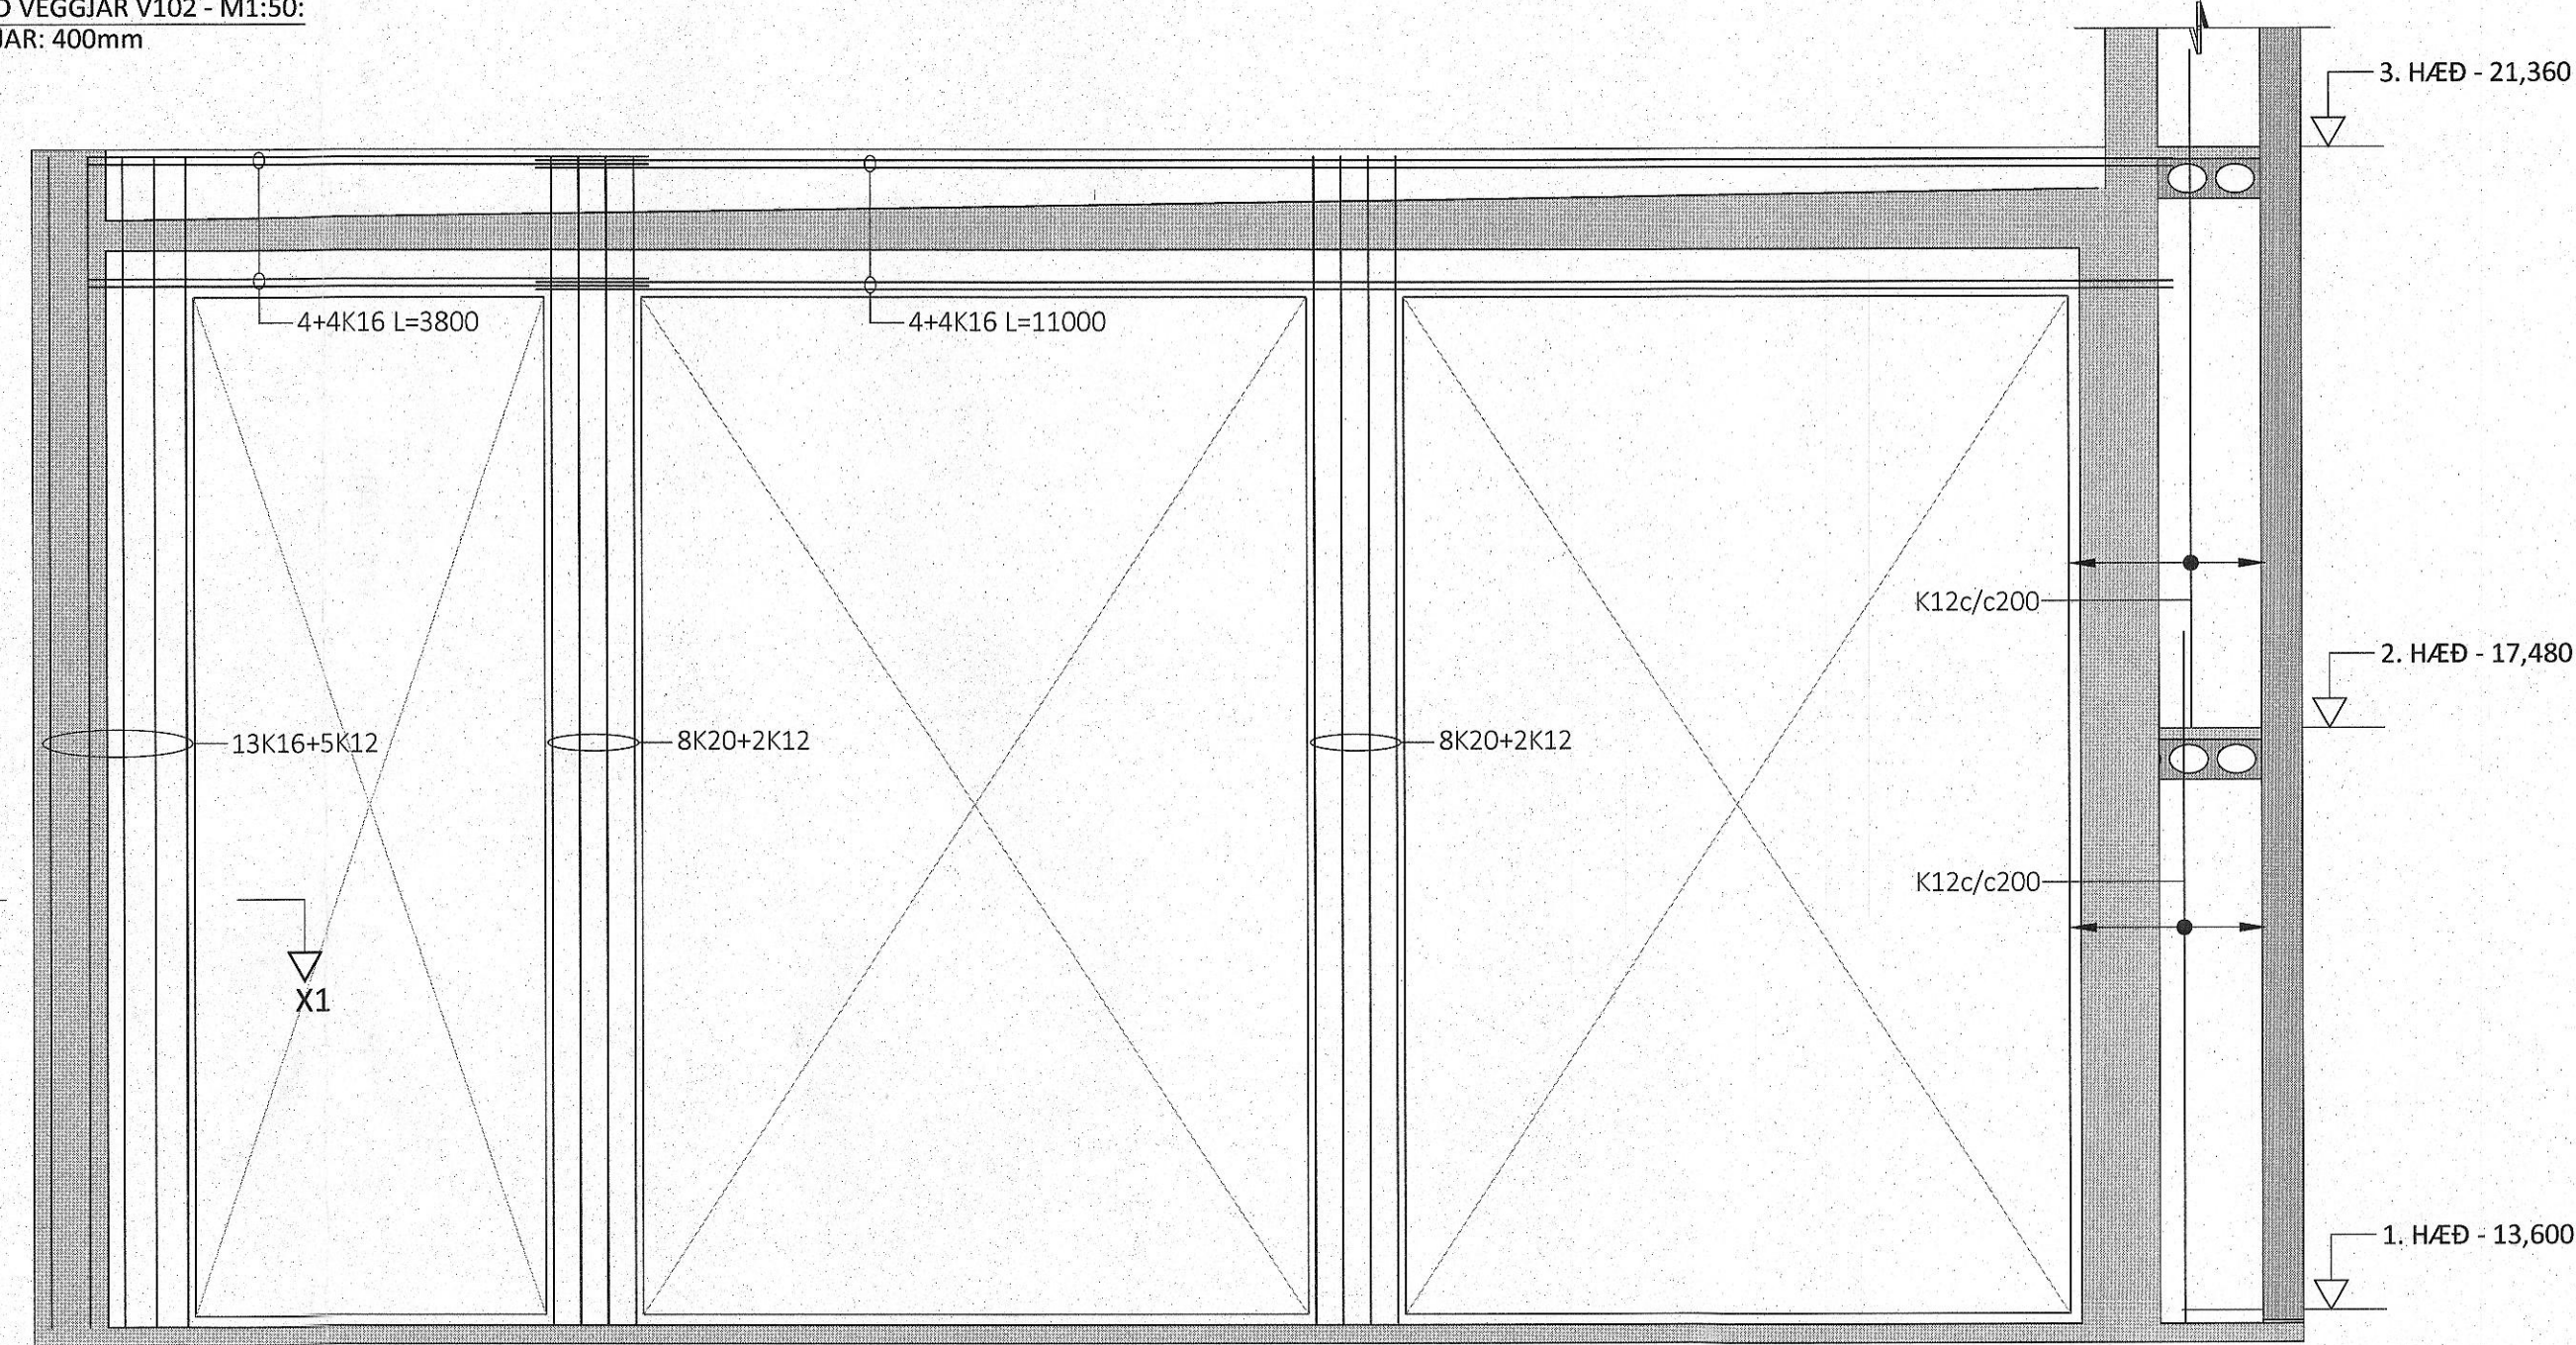

HLIÐARMYND VEGGIAR V102 - M1:50:
ÞYKKT VEGGIAR: 400mm