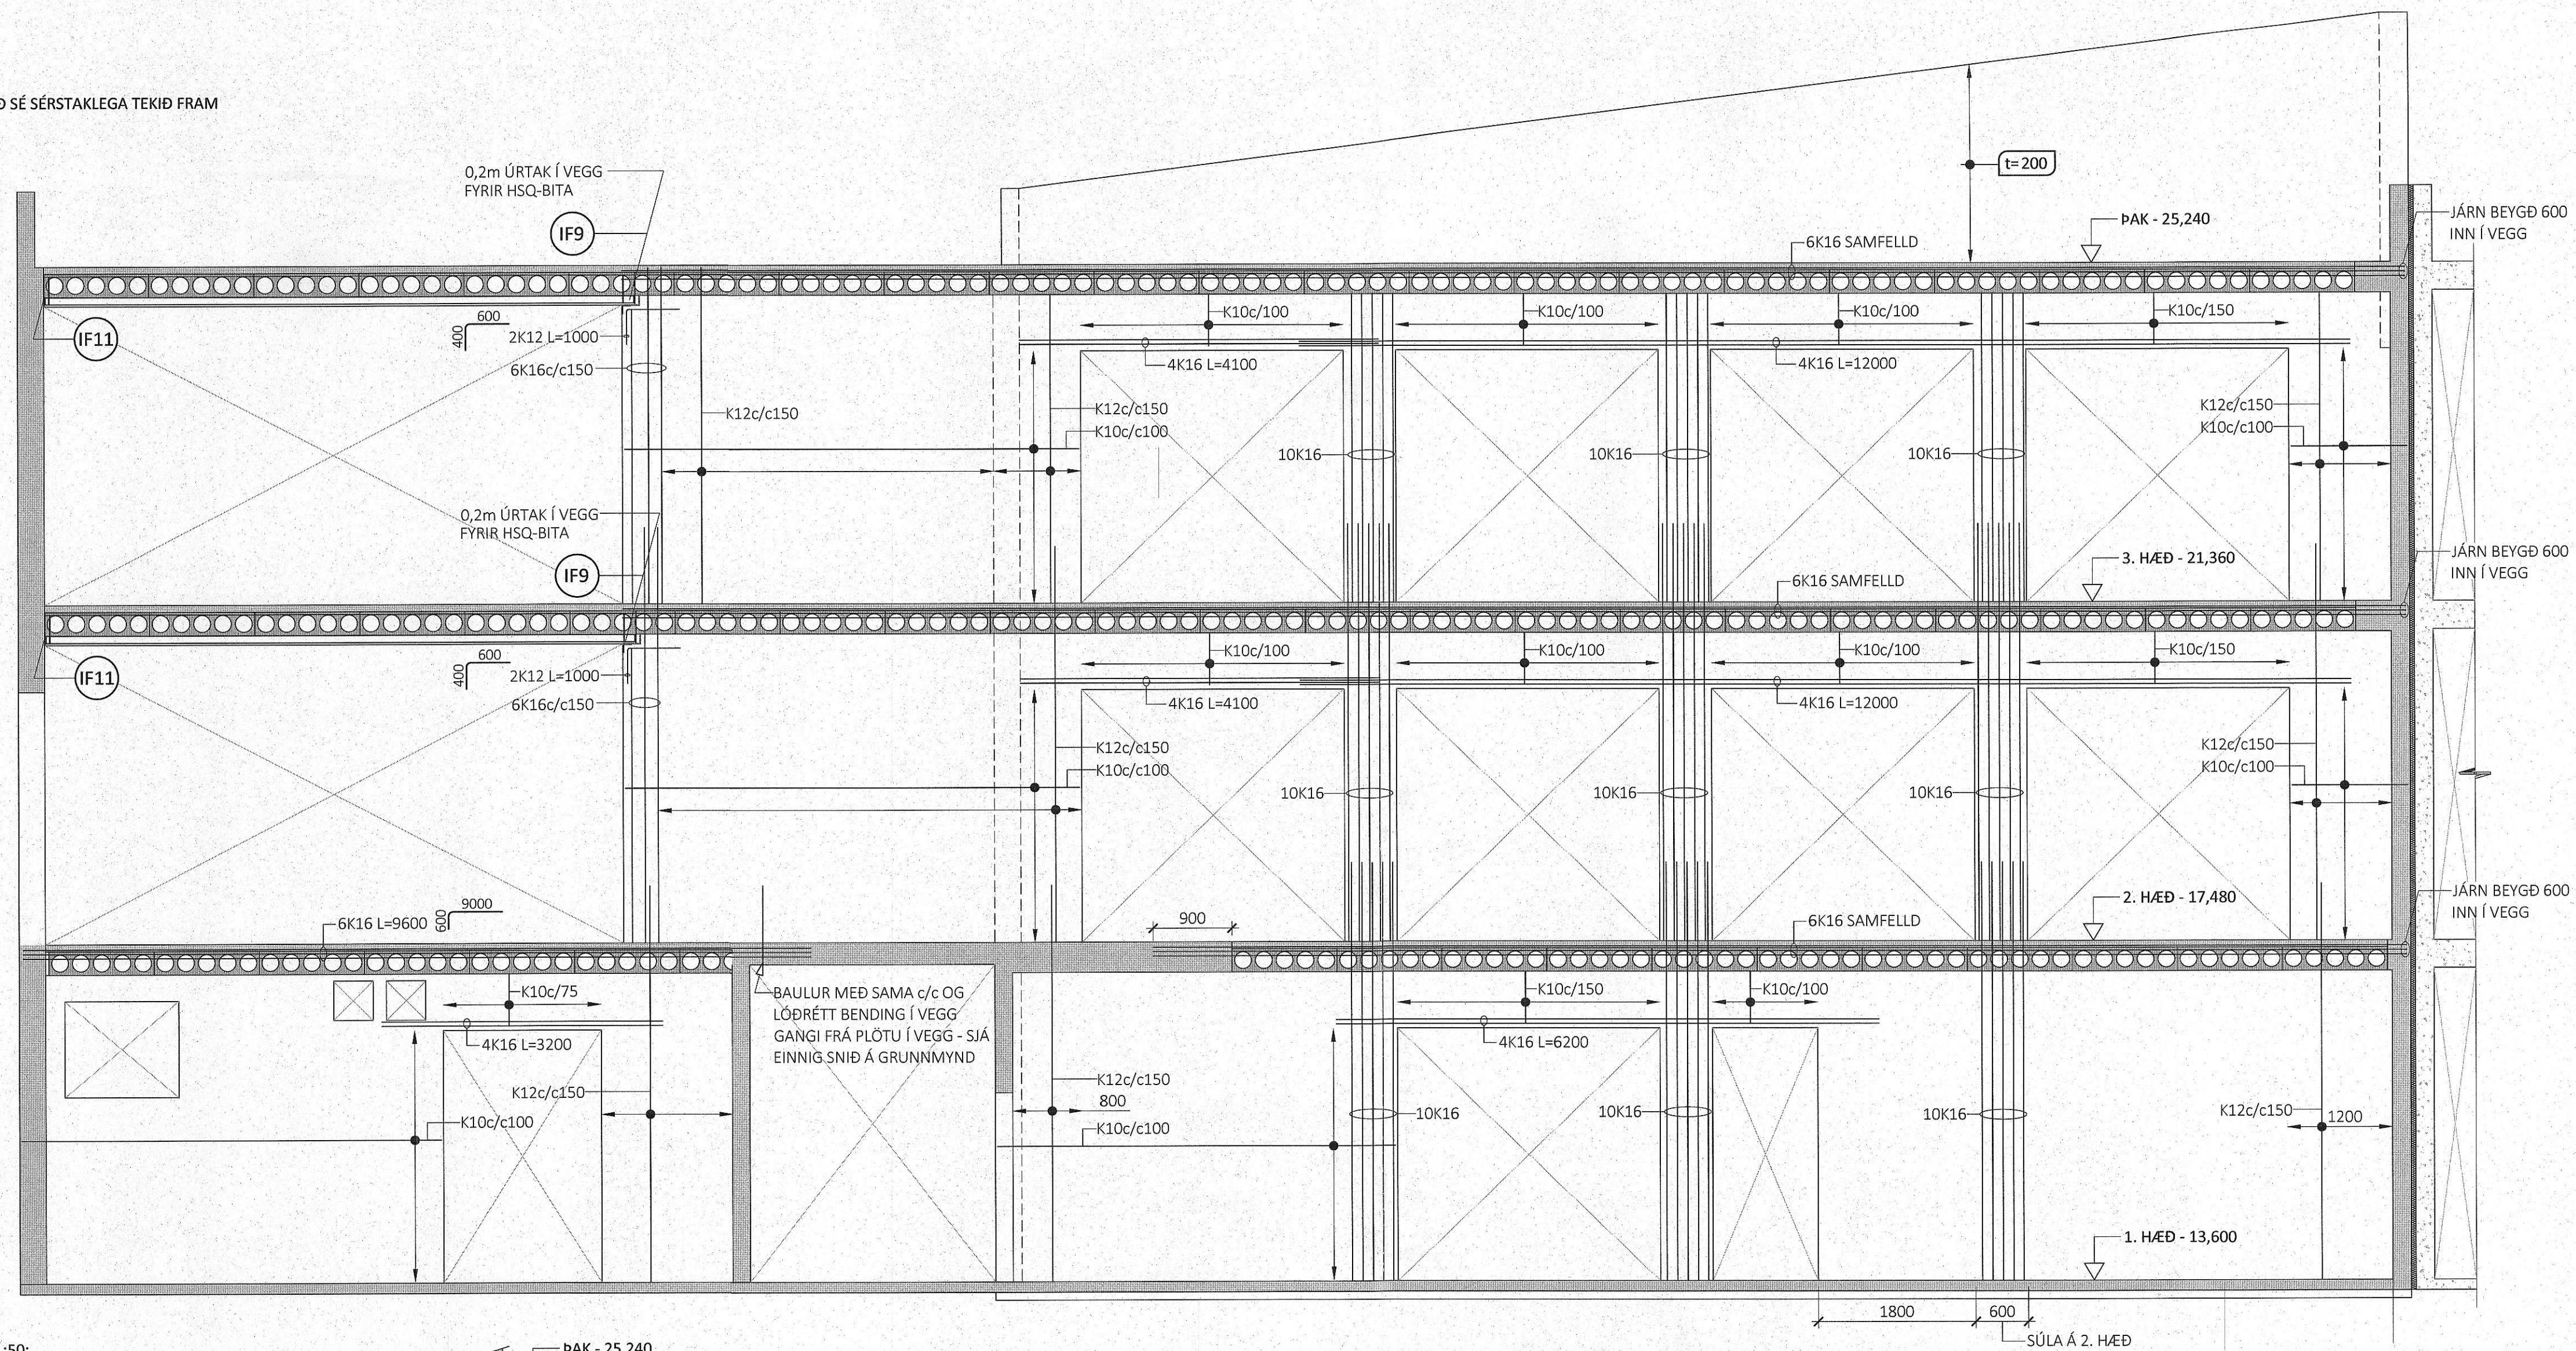

HLIÐARMYND VEGGIAR V011 - M1:50:  
ÞYKKT VEGGIAR: 300mm NEMA ANNAD SÉ SÉRSTAKLEGA TEKID FRAM

ÁRITUN BYGGINGARFULLTRÚA

Samþykkt þann  
11. ágú. 2023  
Íh. byggingarfulltrúans í Hafnarfirði  
Róbert A. Róbertsson

ÁRITUN HÖNNUNARSTJÓRA KT:  
BYGGT Á AÐALUPPDRATTUM DAGSETTUM: 01.09.2022

- ALMENNAR SKÝRINGAR:
- SJÁ FLEIRI ALMENNAR SKÝRINGAR Á TEIKNINGU B-0000
  - ÖLL MÁL ERU Í MILLIMETNUM, EN KÓTAR ERU Í METNUM
  - JÄRNAGRIND Í VEGGIUM ER ALMENNT TVÖFÖLD GRIND NEMA ANNAD SÉ SÉRSTAKLEGA TEKID FRAM
  - ÞEGAR BENDING ER GEFIN UPP Í STYKKJAFJÖLDA ER UPPGEFIN TALA HEILDARFJÖLDI Í NÆR- OG FJÆRBRÚN VEGGIAR
  - ALMENN GRUNNBENDING VEGGJA ER SKILGREIND Í TÖFLU Á TEIKNINGU B-3000, GILDIR SÚ BENDING NEMA ÖNNUR BENDING SÉ SKILGREIND Á HLIÐARMYND
  - ALMENN SNID FYRIR VEGGI ERU SÝND Á TEIKNINGU B-3000 OG GILDA PALU NEMA ANNAD SÉ SÉRSTAKLEGA SKILGREINT Á HLIÐARMYND
  - SJÁ GATAPLAN FRÁ FERLI FYRIR GÖT Í VEGGI

TÁKN:

(IFO) INNSTEYPT STÁLFASTING Í STAÐSTEYPU - SJÁ TEIKNINGU B-2200

HLIÐARMYND VEGGIAR V007 - M1:50:  
ÞYKKT VEGGIAR: 200mm

HLIÐARMYND VEGGIAR V102 - M1:50:  
ÞYKKT VEGGIAR: 400mm

A 26.04.2023 V011 BREYTT VÍÐ EFRRI BRÚN VEGGIAR  
ÚTG. DAGS. SKÝRING