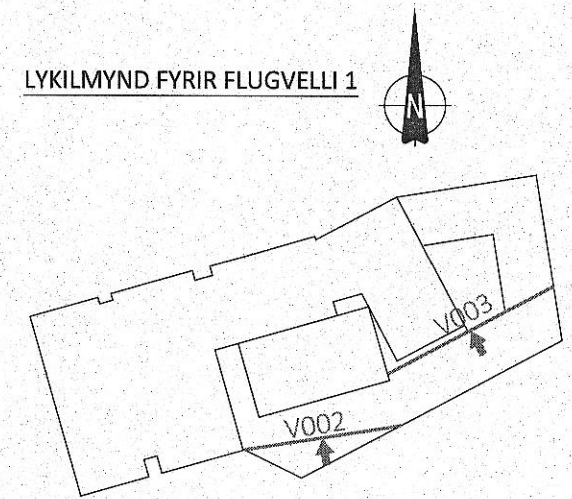

HLIDARMYND VEGGIAR V003 - M1:60:
ÞYKKT VEGGIAR: 300mm NEMA ANNAD SÉ SÉRSTAKLEGA TEKID FRAM

- ALMENNAR SKÝRINGAR:
- SJÁ FLEIRI ALMENNAR SKÝRINGAR Á TEIKNINGU B-0000
 - ÖLL MÁL ERU Í MILLIMETRUM, EN KÓTAR ERU Í METRUM
 - JÁRNAGRIND Í VEGGIUM ER ALMENNT TVÖFÖLD GRIND NEMA ANNAD SÉ SÉRSTAKLEGA TEKID FRAM
 - ÞEGAR BENDING ER GEFIN UPP Í STYKKJAFJÖLDA ER UPPGEFIN TALA HEILDARFJÖLDI Í NÆR- OG FJÆRBRÚN VEGGIAR
 - ALMENN GRUNNBENDING VEGGJA ER SKILGREIND Í TÖFLU Á TEIKNINGU B-3000, GILDIR SÚ BENDING NEMA ÖNNUR BENDING SÉ SKILGREIND Á HLIDARMYND
 - ALMENN SNID FYRIR VEGGI ERU SÝND Á TEIKNINGU B-3000 OG GILDA ÞAU NEMA ANNAD SÉ SÉRSTAKLEGA SKILGREINT Á HLIDARMYND
 - SJÁ GATAPLAN FRÁ FERLI FYRIR GÖT Í VEGGI

ÁRITUN BYGGINGARFULLTRÚA

Samþykkt þann
11. ágú. 2023
f. byggingarfulltrúans í Hafnarfirði
Róbert A. Róbertsson

ÁRITUN HÖNNUNARSTJÓRA KT:
BYGGT Á AÐALUPPDRATTUM DAGSETTUM: 01.09.2022

HLIDARMYND VEGGIAR V002 - M1:60:
ÞYKKT VEGGIAR: 300mm NEMA ANNAD SÉ SÉRSTAKLEGA TEKID FRAM