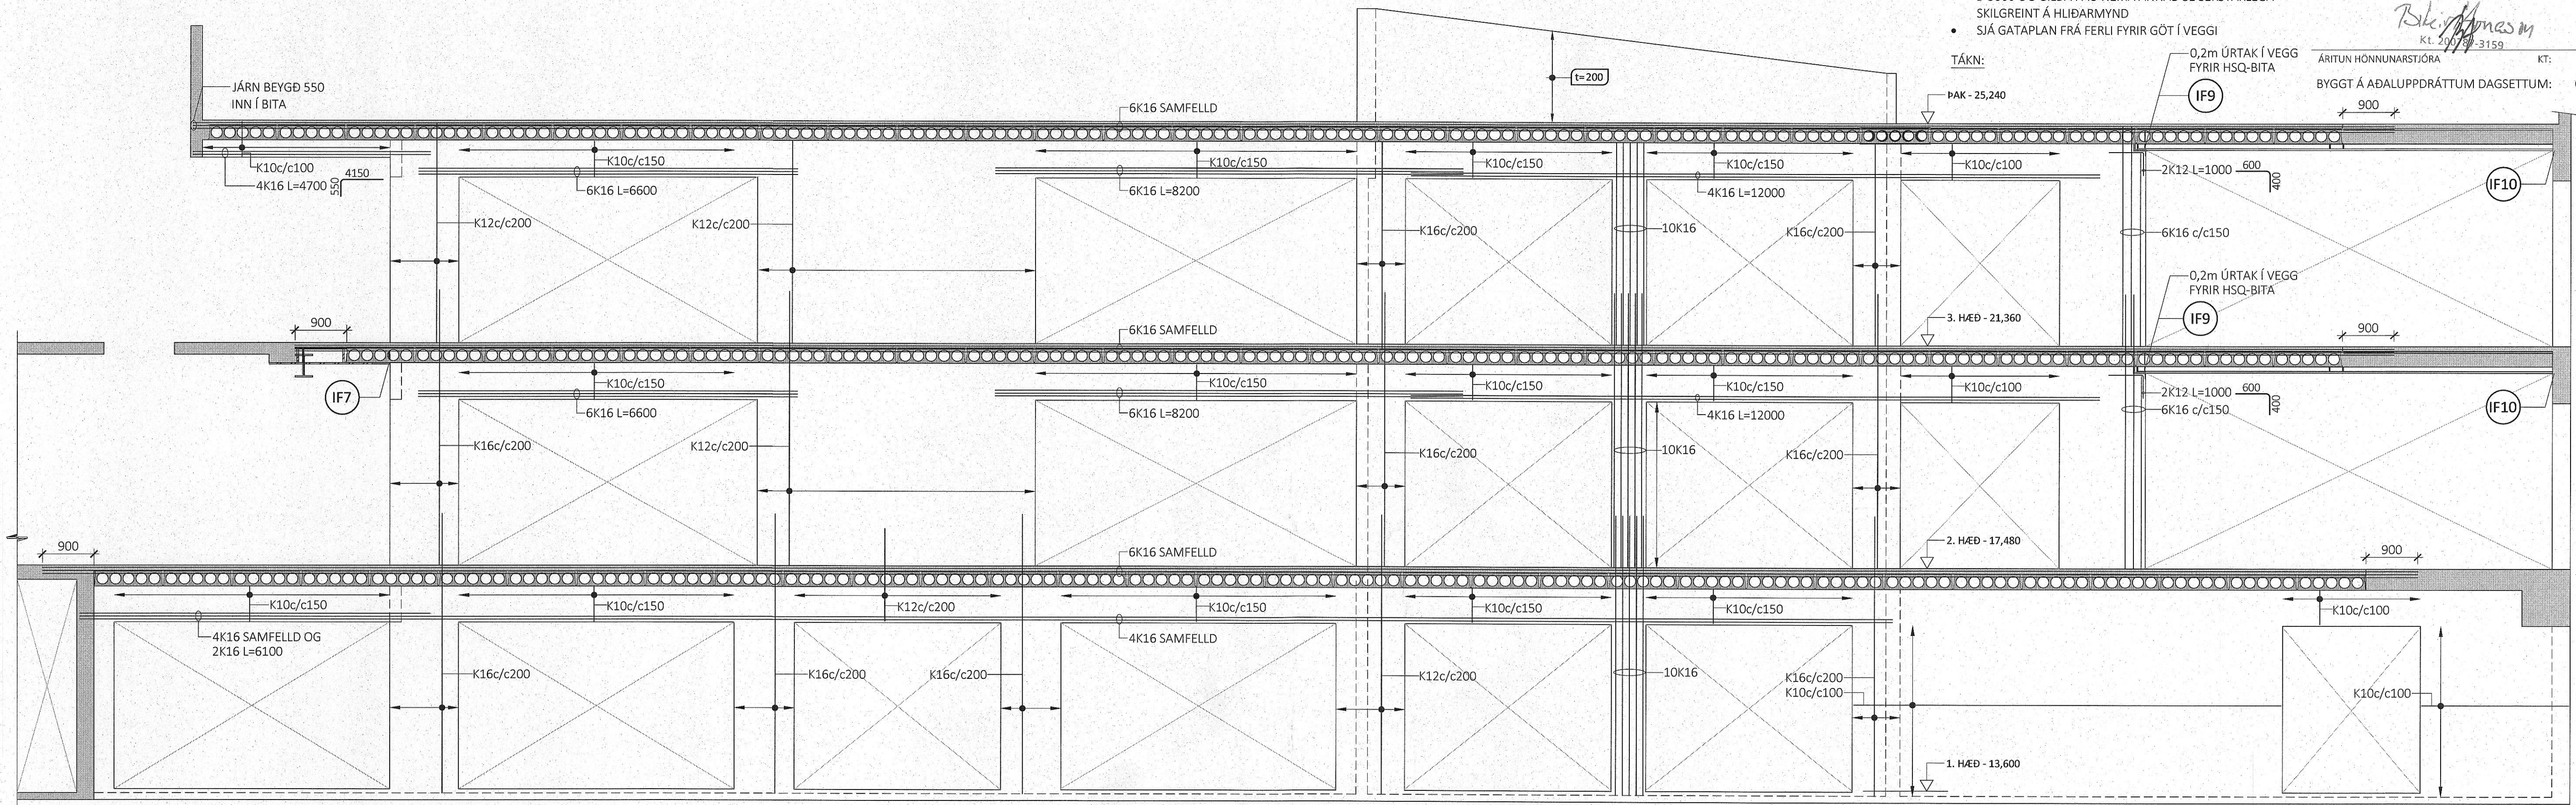

HLIDARMYND VEGGIAR V003 - M1:60:
ÞYKKT VEGGIAR: 300mm NEMA ANNAD SÉ SÉRSTAKLEGA TEKID FRAM

- ALMENNAR SKÝRINGAR:
- SJÁ FLEIRI ALMENNAR SKÝRINGAR Á TEIKNINGU B-0000
 - ÖLL MÁL ERU Í MILLIMETRUM, EN KÓTAR ERU Í METRUM
 - JÁRNAGRIND Í VEGGIUM ER ALMENNT TVÖFÖLD GRIND NEMA ANNAD SÉ SÉRSTAKLEGA TEKID FRAM
 - ÞEGAR BENDING ER GEFIN UPP Í STYKKJAFJÖLDA ER UPPGEFIN TALA HEILDARFJÖLDI Í NÆR- OG FJÆRBRÚN VEGGIAR
 - ALMENN GRUNNBENDING VEGGJA ER SKILGREIND Í TÖFLU Á TEIKNINGU B-3000, GILDIR SÚ BENDING NEMA ÖNNUR BENDING SÉ SKILGREIND Á HLIDARMYND
 - ALMENN SNID FYRIR VEGGI ERU SÝND Á TEIKNINGU B-3000 OG GILDA ÞAU NEMA ANNAD SÉ SÉRSTAKLEGA SKILGREINT Á HLIDARMYND
 - SJÁ GATAPLAN FRÁ FERLI FYRIR GÖT Í VEGGI

ÁRITUN BYGGINGARFULLTRÚA

Samþykkt þann
11. ágú. 2023
f. byggingarfulltrúans í Hafnarfirði
Róbert A. Róbertsson

ÁRITUN HÖNNUNARSTJÓRA KT:
BYGGT Á AÐALUPPDRATTUM DAGSETTUM: 01.09.2022

HLIDARMYND VEGGIAR V002 - M1:60:
ÞYKKT VEGGIAR: 300mm NEMA ANNAD SÉ SÉRSTAKLEGA TEKID FRAM