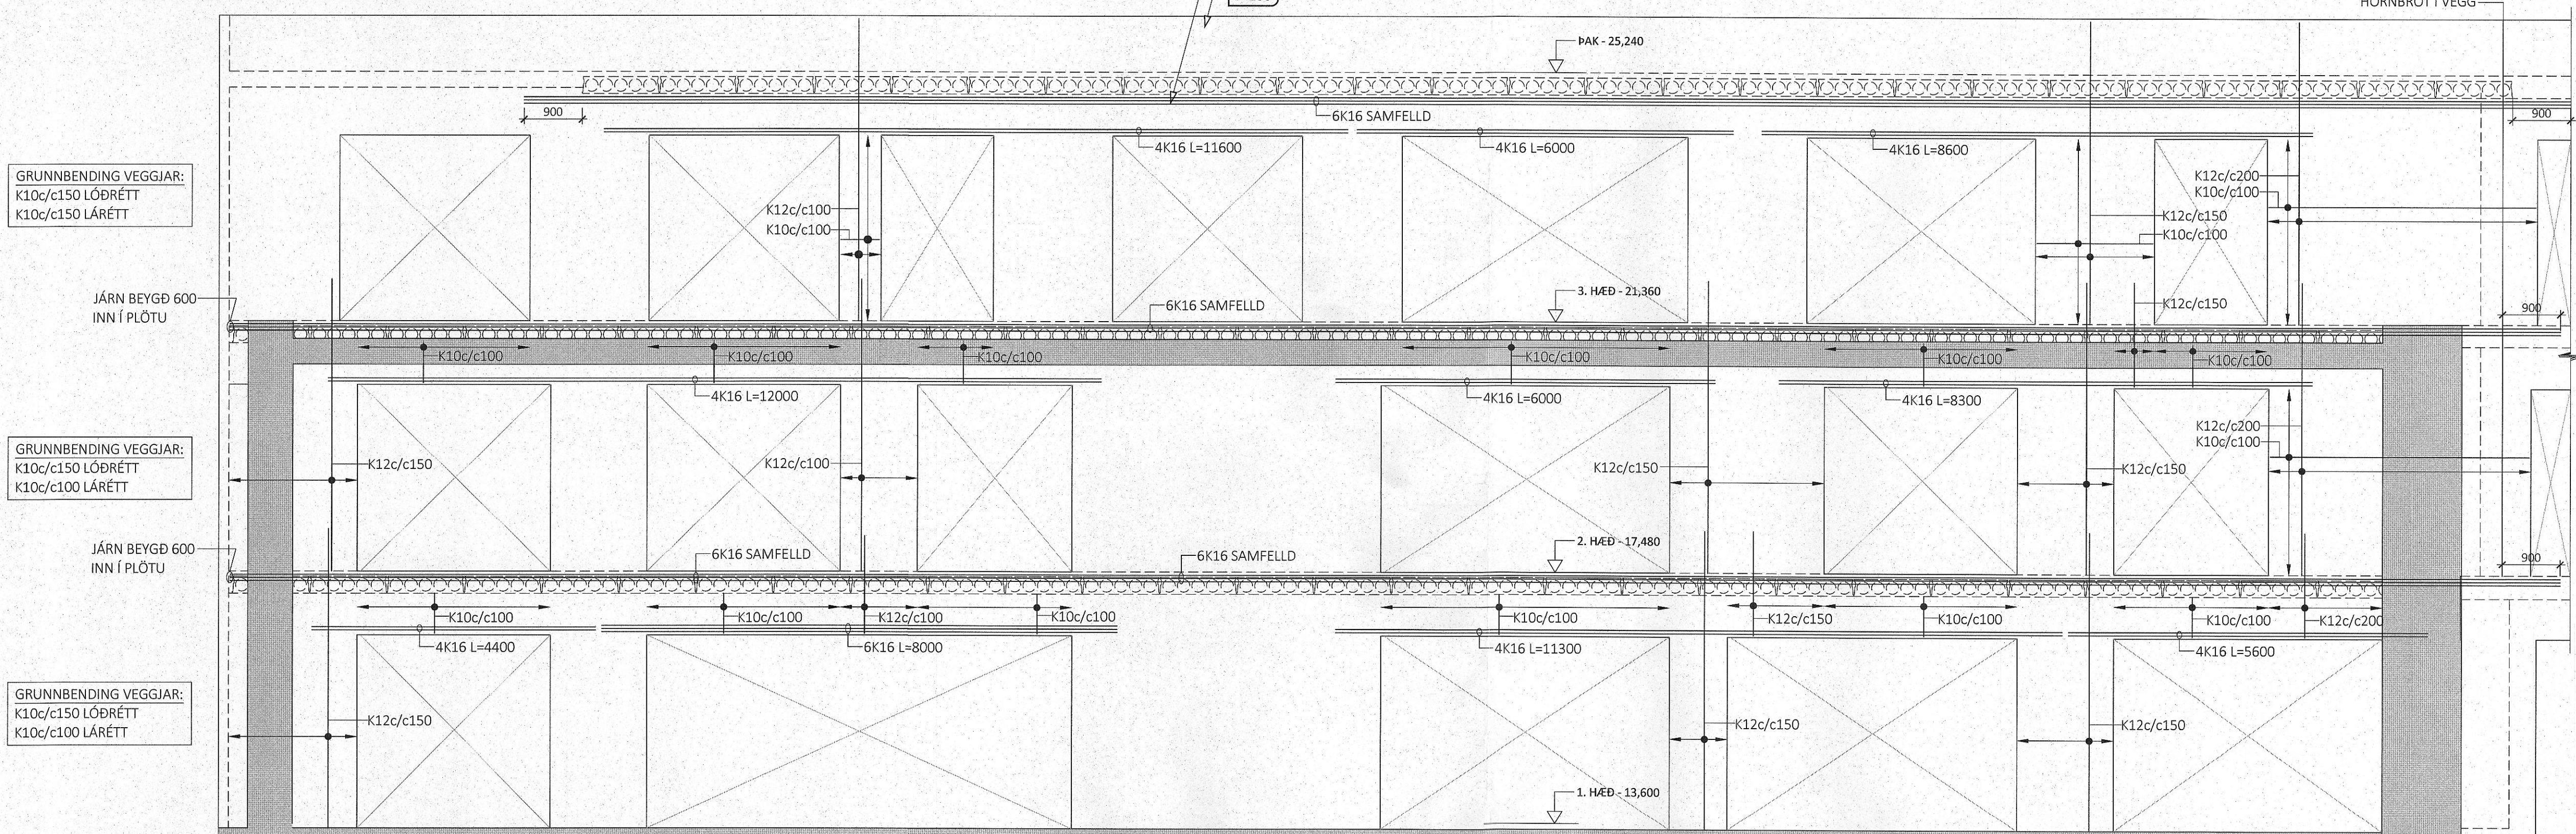

HLIDARMYND VEGGIAR V003 - M1:60:
ÞYKKT VEGGIAR: 300mm NEMA ANNAD SÉ SÉRSTAKLEGA TEKID FRAM

- ALMENNAR SKÝRINGAR:
- SJÁ FLEIRI ALMENNAR SKÝRINGAR Á TEIKNINGU B-0000
 - ÖLL MÁL ERU Í MILLIMETRUM, EN KÓTAR ERU Í METRUM
 - JÁRNAGRIND Í VEGGIUM ER ALMENNT TVÖFÖLD GRIND NEMA ANNAD SÉ SÉRSTAKLEGA TEKID FRAM
 - ÞEGAR BENDING ER GEFIN UPP Í STYKKJAFJÖLDA ER UPPGEFIN TALA HEILDARFJÖLDI Í NÆR- OG FJÆRBRÚN VEGGIAR
 - ALMENN GRUNNBENDING VEGGJA ER SKILGREIND Í TÖFLU Á TEIKNINGU B-3000, GILDIR SÚ BENDING NEMA ÖNNUR BENDING SÉ SKILGREIND Á HLIDARMYND
 - ALMENN SNID FYRIR VEGGI ERU SÝND Á TEIKNINGU B-3000 OG GILDA ÞAU NEMA ANNAD SÉ SÉRSTAKLEGA SKILGREINT Á HLIDARMYND
 - SJÁ GATAPLAN FRÁ FERLI FYRIR GÖT Í VEGGI

ÁRITUN BYGGINGARFULLTRÚA

Samþykkt þann
11. ágú. 2023
f. byggingarfulltrúans í Hafnarfirði
Róbert A. Róbertsson

ÁRITUN HÖNNUNARSTJÓRA KT:
BYGGT Á AÐALUPPDRATTUM DAGSETTUM: 01.09.2022

HLIDARMYND VEGGIAR V002 - M1:60:
ÞYKKT VEGGIAR: 300mm NEMA ANNAD SÉ SÉRSTAKLEGA TEKID FRAM