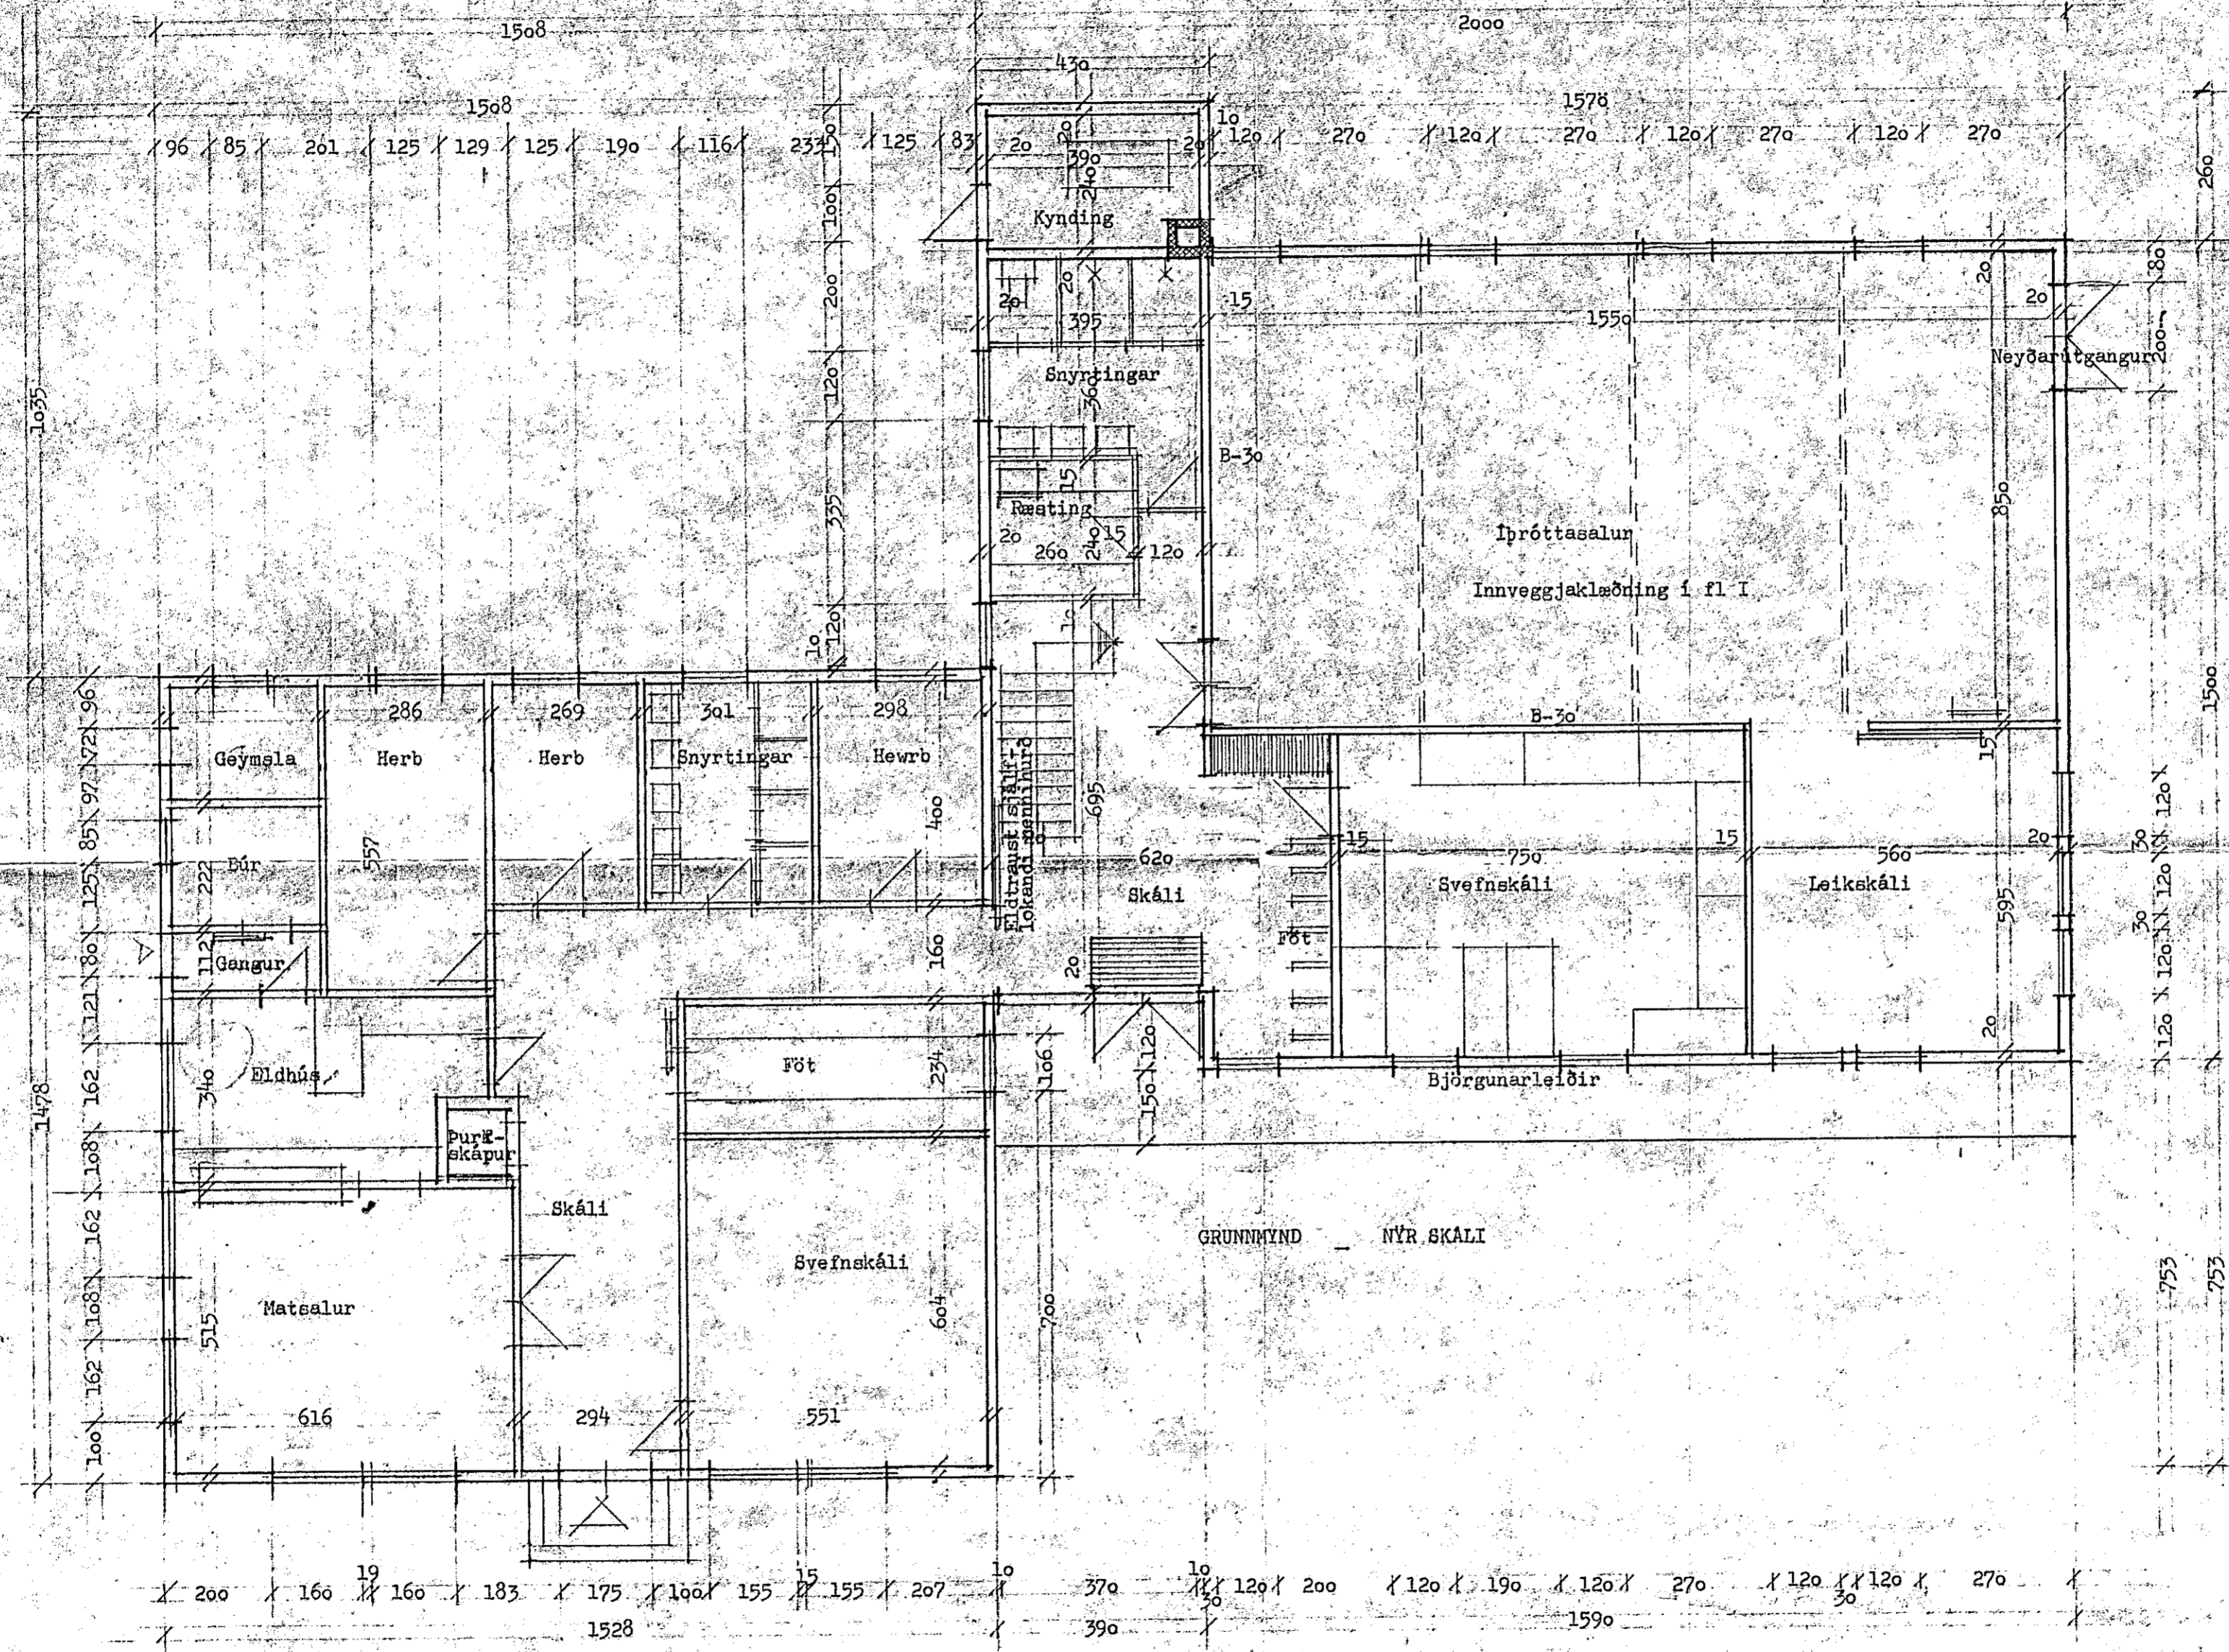

GRUNNMYND ELDRI SKALI

GRUNNMYND NÝR SKALI

verkefni KALDARSEL hannað teiknað J. Ing samp.
Skáli K.F.U.M. og K. í Hafnarfirði
Grunnmyndir kvartó 1 : 100 dags. maí 1985 nr. 85 - 49 - 02
Iþróttaskáli breytt