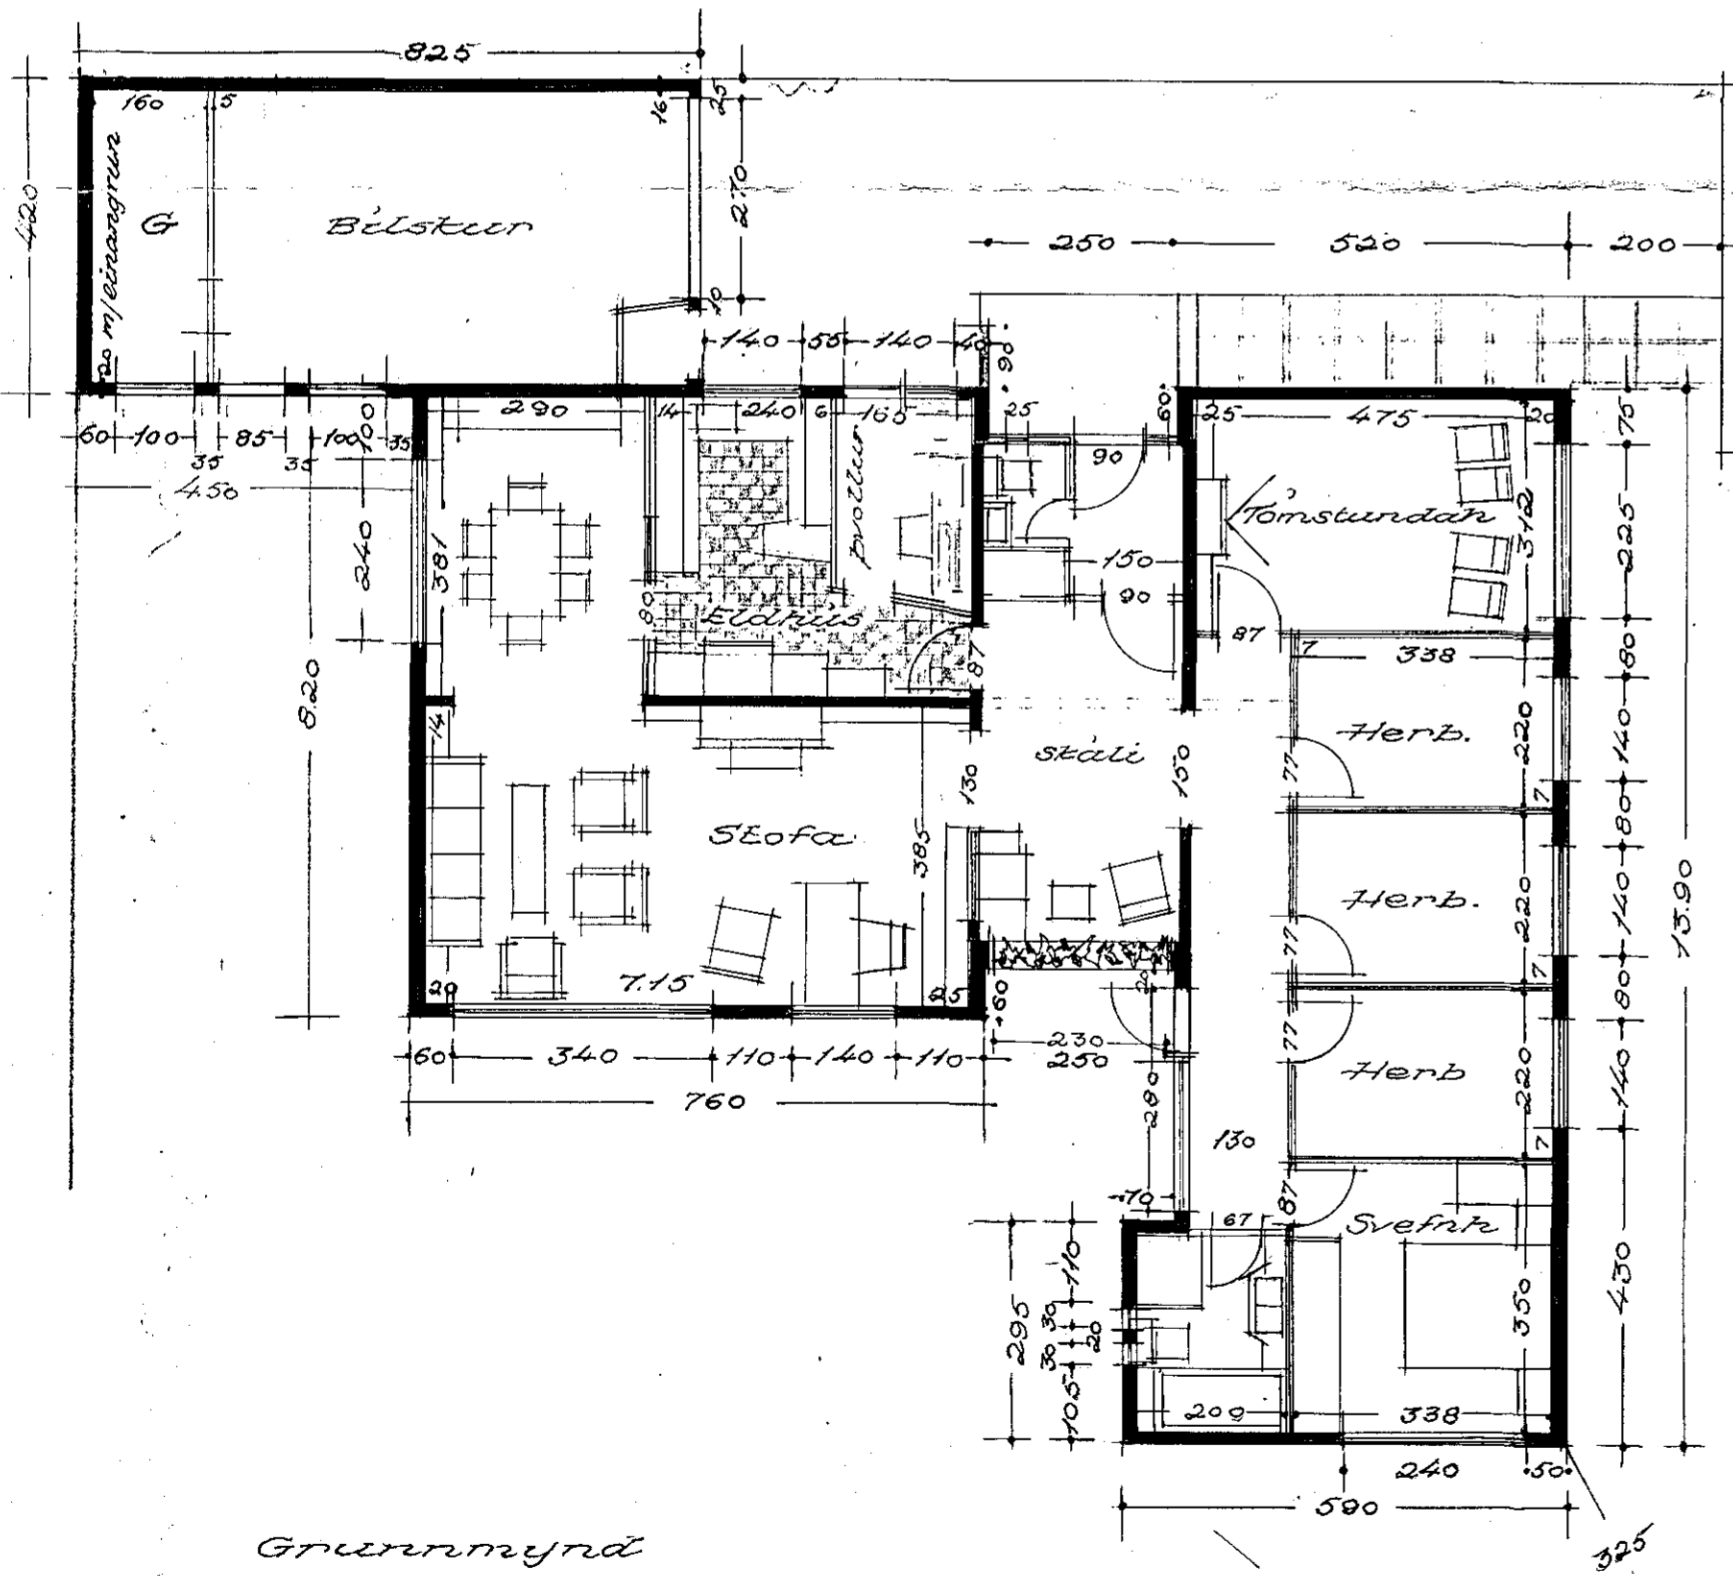

Hús við Svöluhrauni nr 11.  
Hafnarfirði M 1:100

Samþykki á fundi bygginga-  
ráðs p. 17. 4. 1968

BYGGINGAÞRÖUN  
I HAFNARFIRÐI  
S. Jónsson

Heildarþ 155,2 m<sup>2</sup>  
Bílskúr 34,0 m<sup>2</sup>

Norðaustur

Súðaustur

Súðvestur

Norðvestur

Grunnmynd

Skurðsnit

Afstæða 1:500

Reykjavík, í apríl '68.  
Sig. Þórnar. / Ólaf Guðlormsson.  
M.A.R.