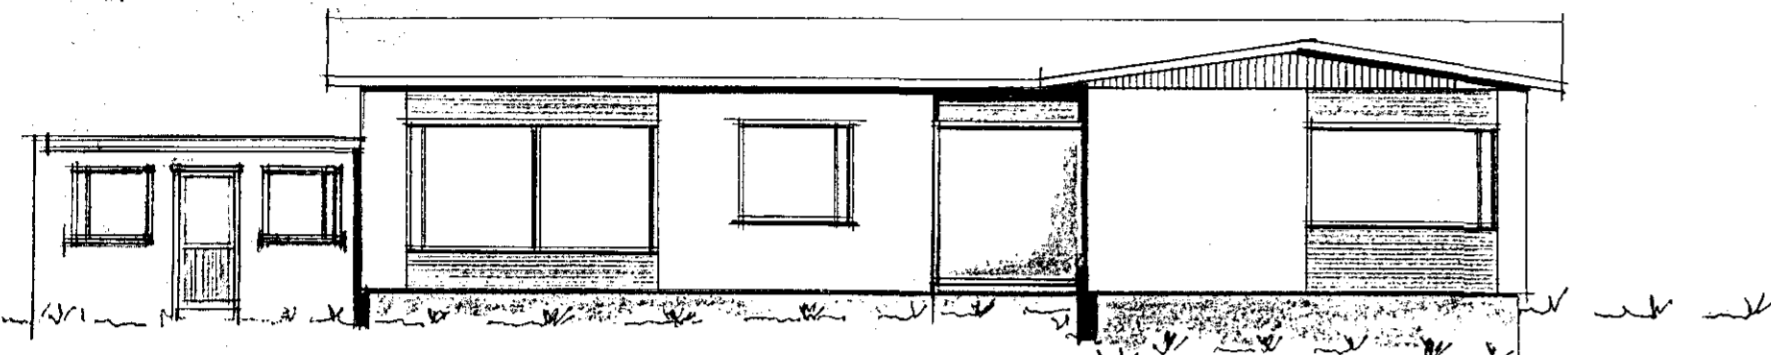

Hús við Svöluhrauni nr 11.
Hafnarfirði M 1:100

Samþykki á fundi bygginga-
ráðs p. 17. 4. 1968

BYGGINGAÞRÖUN
I HAFNARFIRÐI
S. Jónsson

Heildarþ 155,2 m²
Bílskúr 34,0 m²

Súðvestur

Reykjavík, í apríl '68.
Sig. Þórnar. / Ólaf Guðlormsson.
M.A.R.