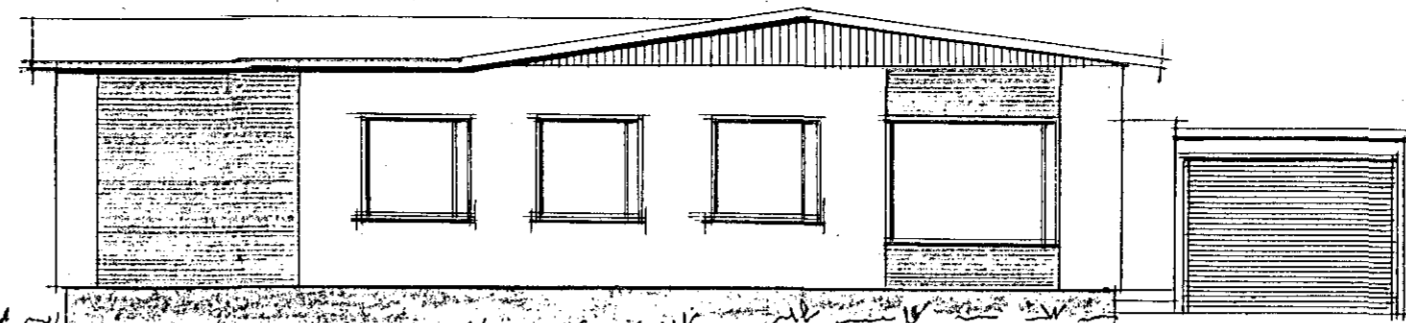

Hús við Svöluhrauni nr 11.  
Hafnarfirði M 1:100

Samþykki á fundi bygginga-  
ráðs p. 17. 4. 1968

BYGGINGAÞRÖUN  
I HAFNARFIRÐI  
S. Jónsson

Heildarþ 155,2 m<sup>2</sup>  
Bílskúr 34,0 m<sup>2</sup>

Norðaustur