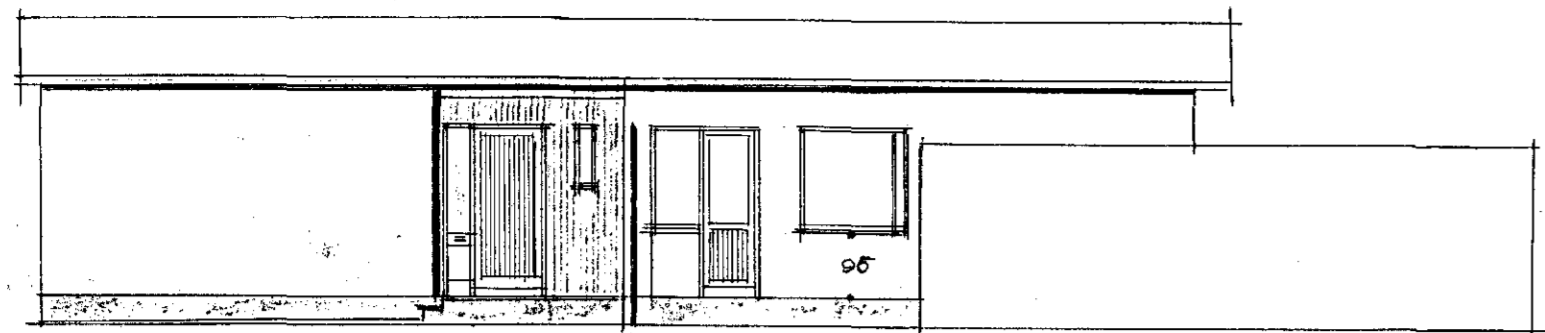

Hús við Svöluhrauni nr 11.  
Hafnarfirði M 1:100

Samþykki á fundi bygginga-  
ráðs p. 17. 4. 1968

BYGGINGAÞRÖUN  
I HAFNARFIRÐI  
S. Jónsson

Heildarþ 155,2 m<sup>2</sup>  
Bílskúr 34,0 m<sup>2</sup>

Norðaustur