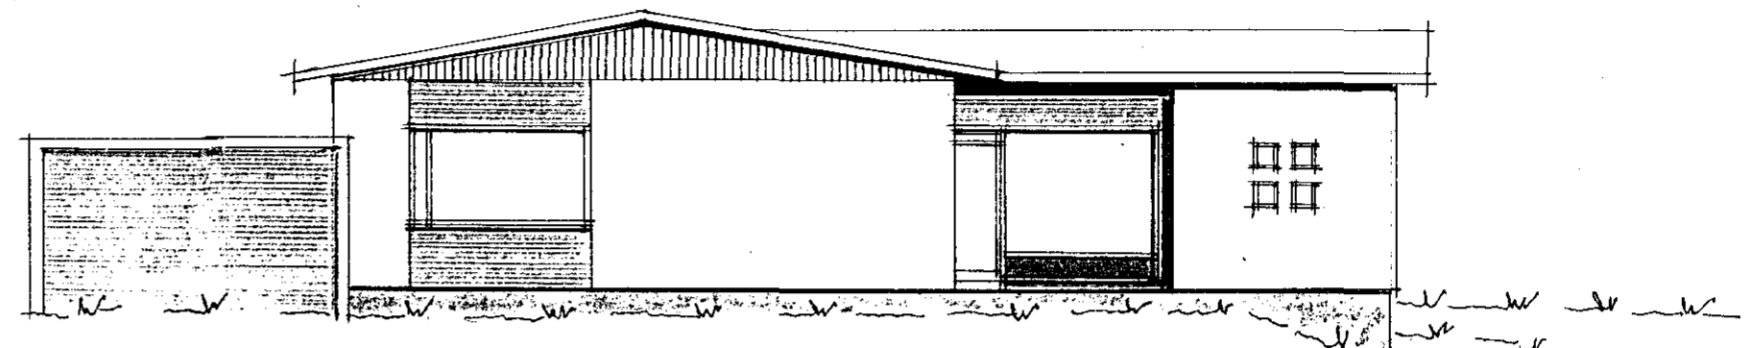

Hús við Svöluhrauni nr 11.  
Hafnarfirði M 1:100

Samþykki á fundi bygginga-  
ráðs p. 17. 4. 1968

BYGGINGAÞRÖUN  
I HAFNARFIRÐI  
S. Jónsson

Heildarþ 155,2 m<sup>2</sup>  
Bílskúr 34,0 m<sup>2</sup>

Norðaustur

Súðaustur

Súðvestur

Norðvestur

Grunnmynd

Skurðsnit

Afstæða 1:500

Reykjavík, í apríl '68.  
Sig. Þórnar. / Ólaf Guðlormsson.  
M.A.R.