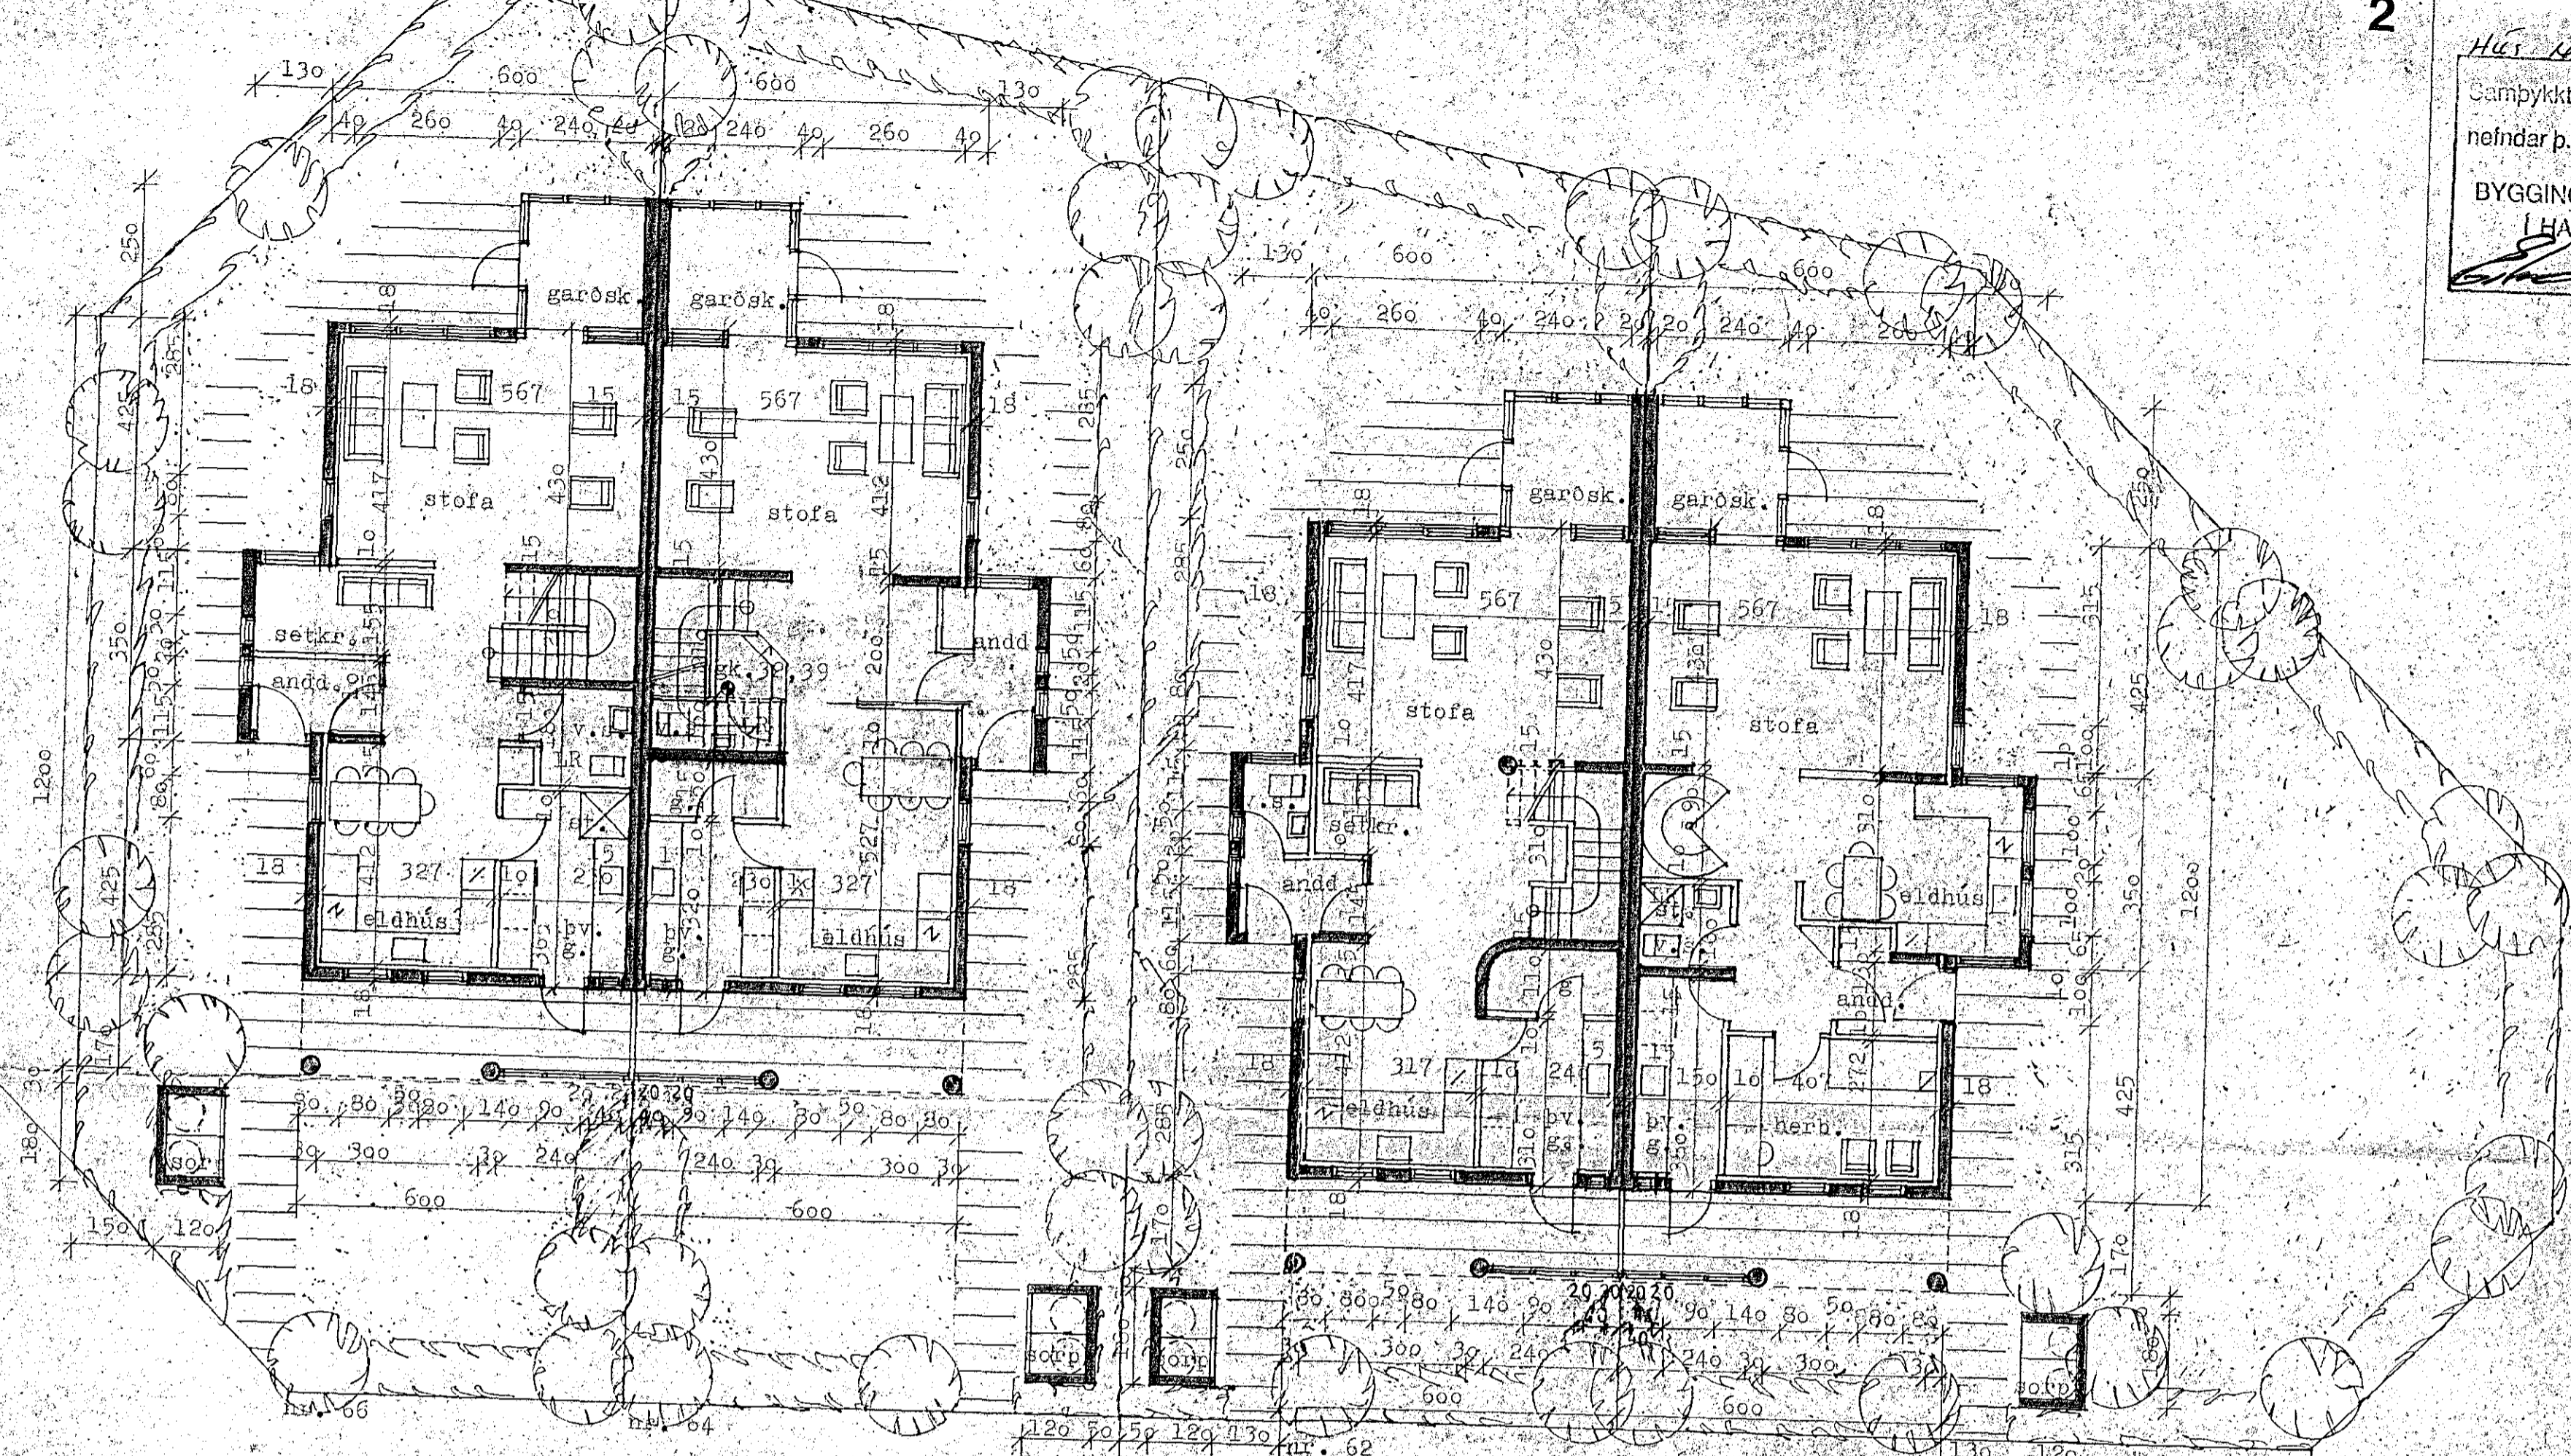

Hús nr. 66
 Samþykkt á fundi bygginnefndar p. 21.6.1958
 BYGGINGAFULLTRÚINN
 HAFNARFIRÐI
[Signature]

STUÐLABERG 66, 64, 62, 60 HAFNARFIRÐI

100armynd og grunnmynd 1. hæðar m. 1:100

Björn H. Jóhannesson arkitekt E.A.f.
 Njálsgötu 105 Rvík s. 10030
 maí 38 br. 21.6.58