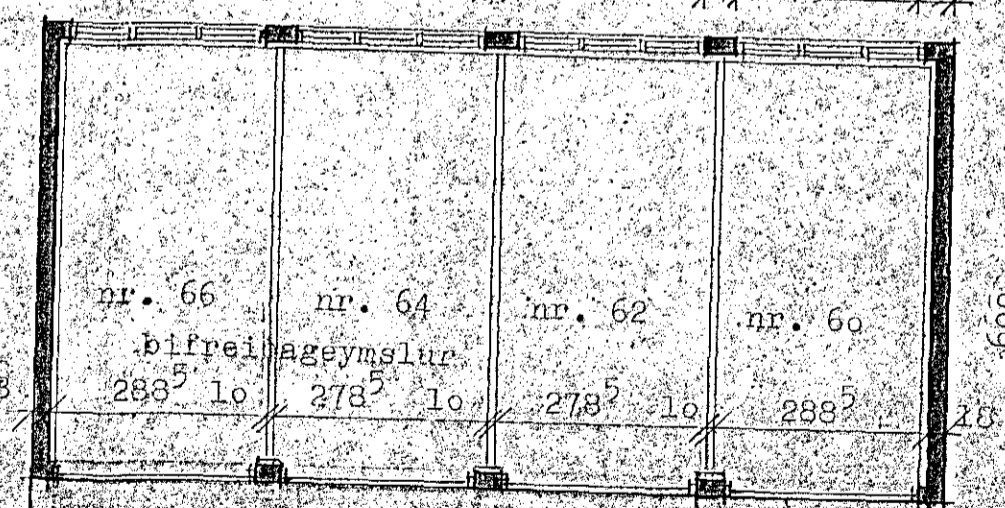

Hús nr. 66
 Samþykkt á fundi bygginnefndar p. 21.6.1958
 BYGGINGAFULLTRÚINN
 HAFNARFIRÐI
[Signature]

STUÐLABERG 66, 64, 62, 60 HAFNARFIRÐI

100armynd og grunnmynd 1. hæðar m. 1:100

Björn H. Jóhannesson arkitekt E.A.f.
 Njálsgötu 105 Rvík s. 10030
 maí 38 br. 21.6.58