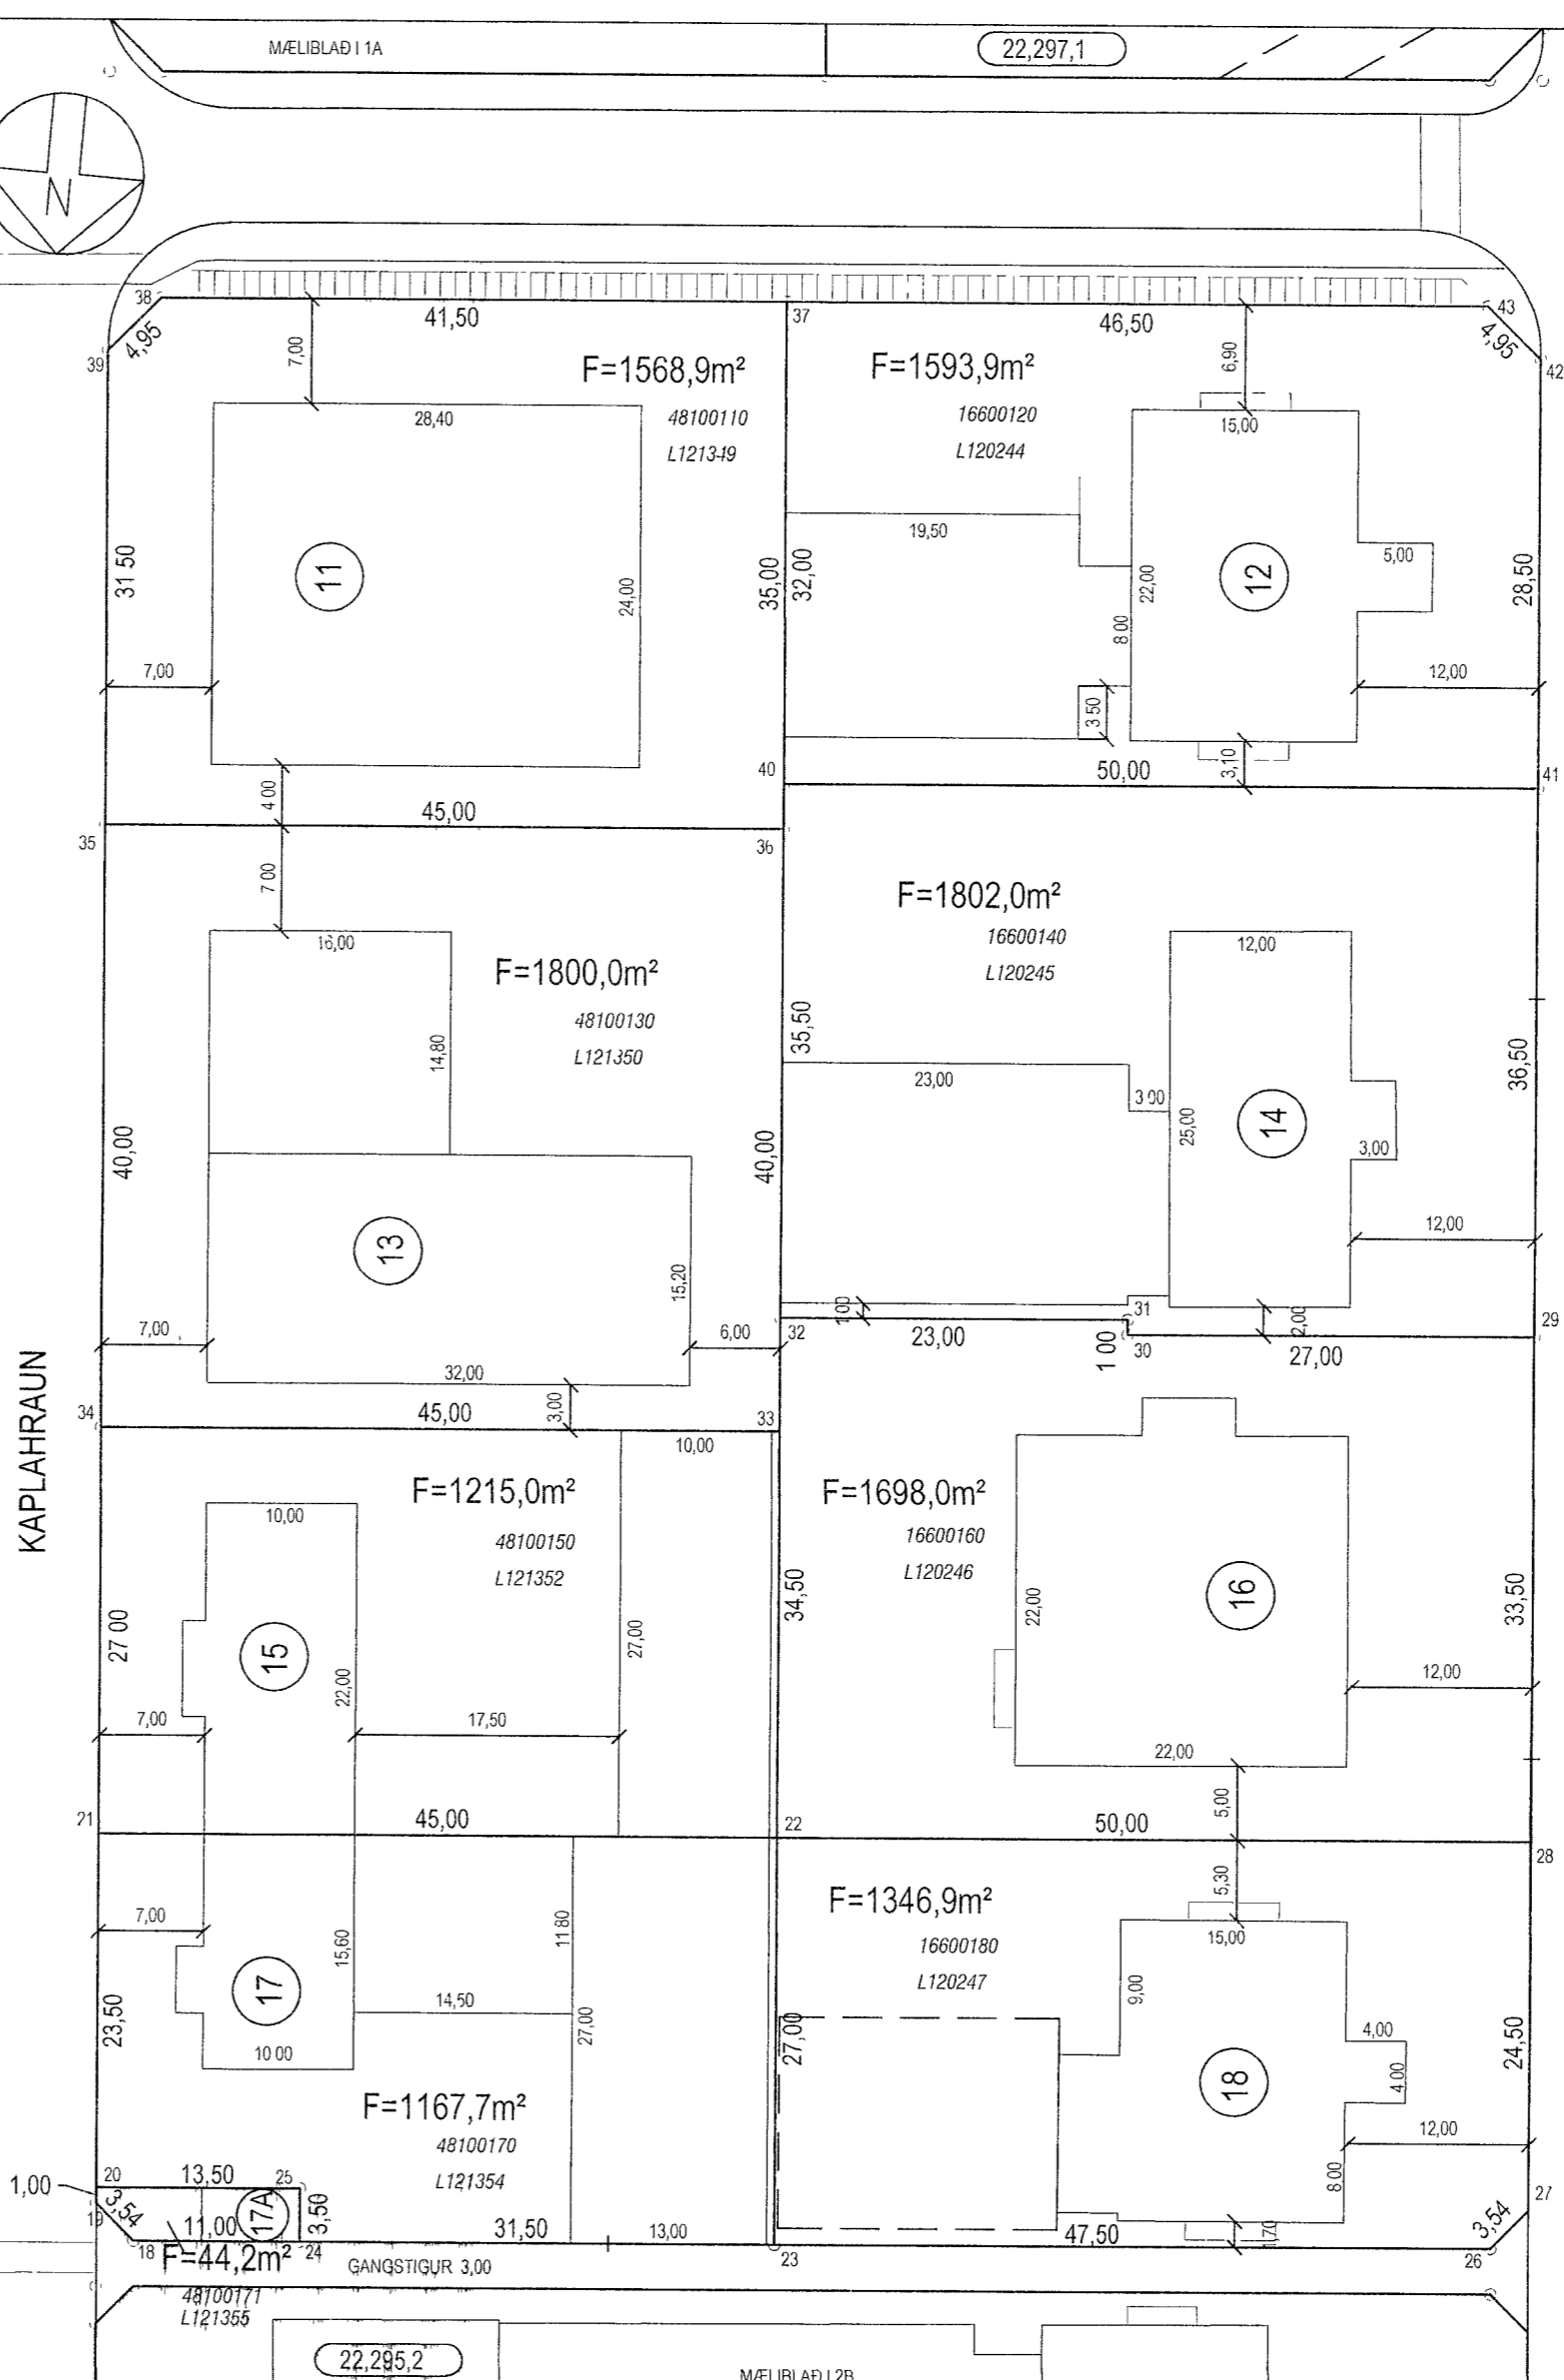

DRANGAHRÁUN

HNITASKRÁ

AUSTUR	NORÐUR	NR
356654	793	400786 771 18
356657	497	400784 493 19
356657	582	400783 497 20
356659	583	400780 082 21
356614	745	400756 250 22
356612	446	400783 153 23
356643	833	400785 835 24
356644	131	400782 347 25
356565	118	400779 109 26
356562	839	400776 405 27
356564	926	400751 993 28
356567	778	400718 614 29
356594	680	400720 913 30
356594	766	400719 916 31
356617	683	400721 875 32
356617	044	400729 348 33
356681	882	400733 179 34
356665	287	400693 323 35
356620	450	400689 492 36
356623	430	400654 618 37
356664	780	400658 151 38
356667	969	400681 937 39
356620	705	400686 503 40
356570	885	400682 246 41
356573	312	400653 848 42
356577	097	400650 659 43
356667	481	400785 345 63
356669	739	400788 049 64
356720	555	400792 391 65
356759	414	400795 711 66
356762	118	400793 433 67
356766	983	400736 501 68
356725	633	400732 967 69
356720	068	400727 612 70
356672	740	400723 568 71
356677	933	400662 788 72
356681	719	400659 599 73
356725	560	400663 345 74
356769	401	400667 091 75
356772	591	400670 877 76
356726	047	400728 123 77
356770	143	400699 523 78
356722	814	400695 479 79

HNIT ERU Í LANDSHNITAKERFI ISNET-93

SKÝRINGAR

- BYGGINGARREITUR
- UTLINUR BYGGINGA
- F FLATARMÁL LODAR
- 7 NUMER LODAR
- 6 HORNÞUNKTAR LODA
- 23,221,1 STGR NUMER AÐLIGGJANDI LODAÐLADA
- 10000010 ÞJÓÐSKRARNUMER
- L180351 LANDEIGNARNUMER