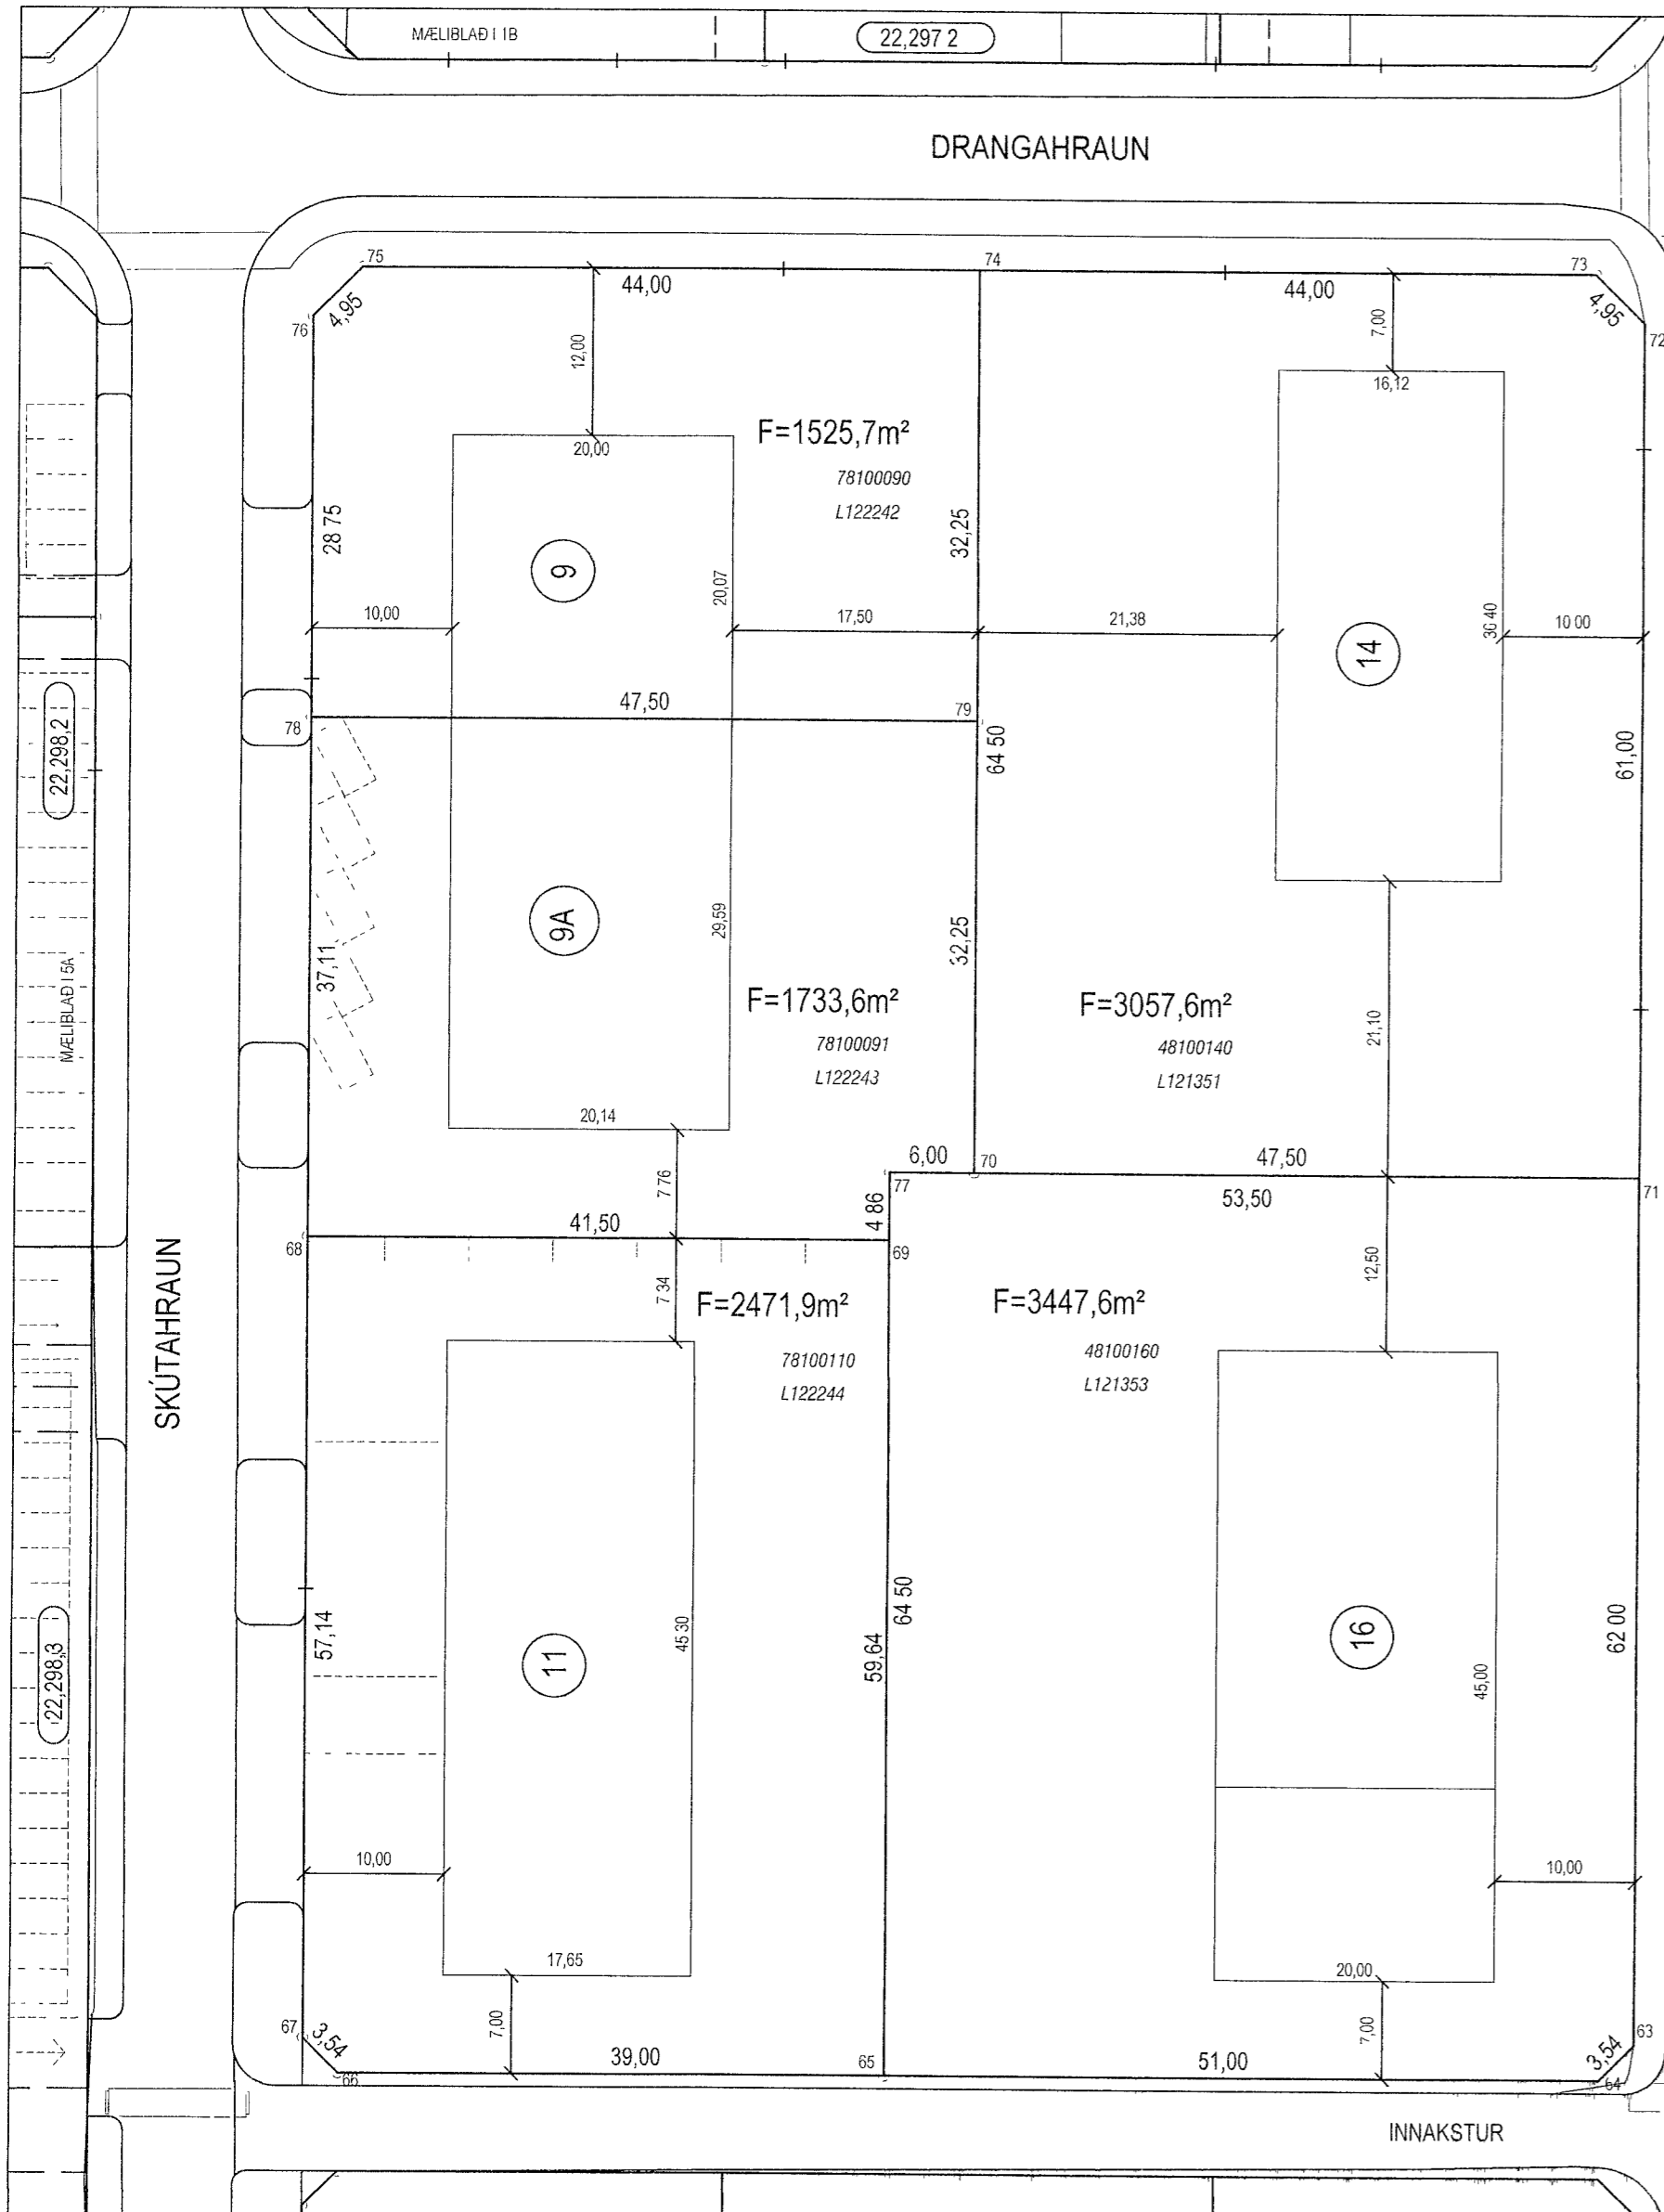

DRANGAHRÁUN

HNITASKRÁ

AUSTUR	NORÐUR	NR
356654	793	400786 771 18
356657	497	400784 493 19
356657	582	400783 497 20
356659	583	400780 082 21
356614	745	400756 250 22
356612	446	400783 153 23
356643	833	400785 835 24
356644	131	400782 347 25
356565	118	400779 109 26
356562	839	400776 405 27
356564	926	400751 993 28
356567	778	400718 614 29
356594	680	400720 913 30
356594	766	400719 916 31
356617	683	400721 875 32
356617	044	400729 348 33
356681	882	400733 179 34
356665	287	400693 323 35
356620	450	400689 492 36
356623	430	400654 618 37
356664	780	400658 151 38
356667	969	400681 937 39
356620	705	400686 503 40
356570	885	400682 246 41
356573	312	400653 848 42
356577	097	400650 659 43
356667	481	400785 345 63
356669	739	400788 049 64
356720	555	400792 391 65
356759	414	400795 711 66
356762	118	400793 433 67
356766	983	400736 501 68
356725	633	400732 967 69
356720	068	400727 612 70
356672	740	400723 568 71
356677	933	400662 788 72
356681	719	400659 599 73
356725	560	400663 345 74
356769	401	400667 091 75
356772	591	400670 877 76
356726	047	400728 123 77
356770	143	400699 523 78
356722	814	400695 479 79

HNIT ERU Í LANDSHNITAKERFI ISNET-93

SKÝRINGAR

- BYGGINGARREITUR
- UTLINUR BYGGINGA
- F FLATARMÁL LODAR
- 7 NUMER LODAR
- 6 HORNÞUNKTAR LODA
- 23,221,1 STGR NUMER AÐLIGGJANDI LODAÐLADA
- 10000010 ÞJÓÐSKRARNUMER
- L180351 LANDEIGNARNUMER