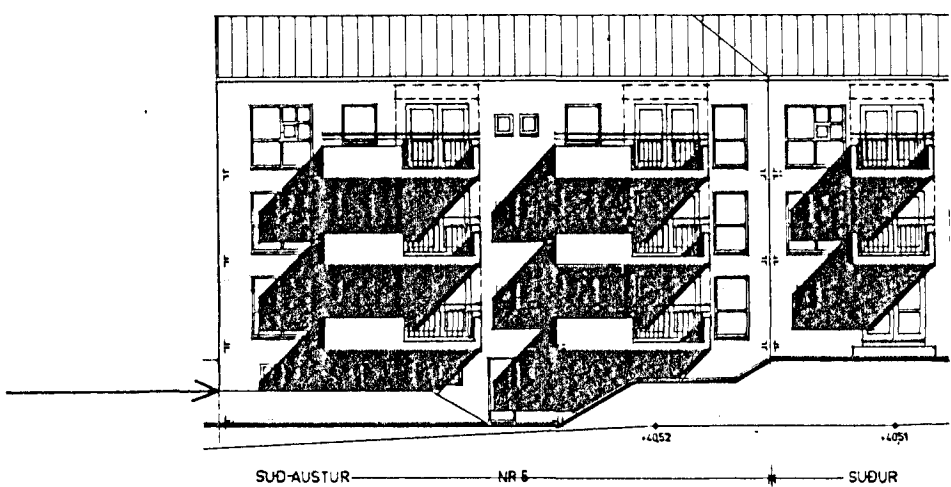

12 MAJ 1992

LEGGJA SKAL NEYSLUVATNSLAGNIR ÞANNIG AD EKKI GETI ATT SER STAD BLÖNDUN MILLI HEITA- OG KALDAVATNSLAGNA MED EINSTREYMISLOKUM EDA TÆKJUM SEM ERU MED INNBYGGDUM LOKUM.

RÚMMYND FRARENNSLISSTOFNA, SJA TEIKNINGU L-2
SKÝRINGAR OG OFNATÖFLUR, SJA TEIKNINGU L-7
RÚMMYND LOFTRÆSTILAGNA, SJA TEIKNINGU L-8
RÚMMYND NEYSLUVATNSLAGNA, SJA TEIKNINGU L-9
RÚMMYND OFNALAGNA, SJA TEIKNINGU L-10