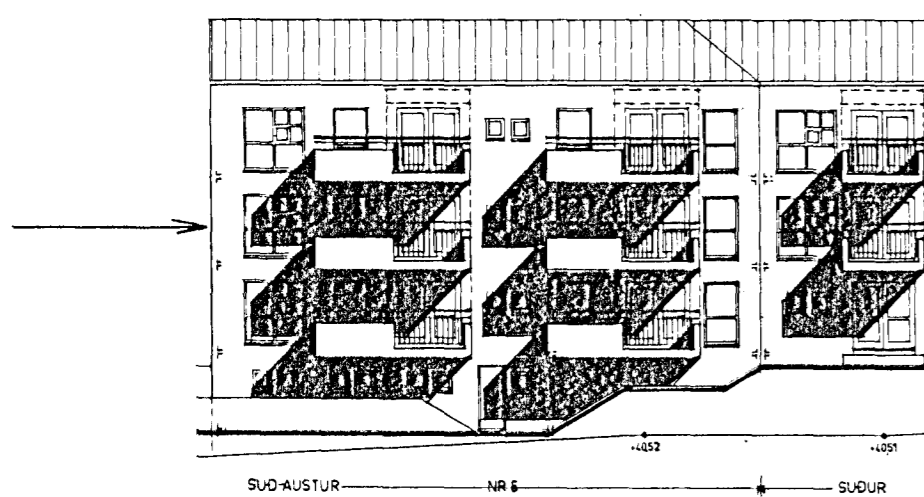

12 MAR 1992

LEGGJA SKAL NEYSLUVATNSLAGNIR ÞANNIG AD EKKI GETI ATT SÉR STAD BLÖNDUN MILLI HEITA- OG KALDAVATNSLAGNA MED EINSTREYMISLOKUM EDA TÆKJUM SEM ERU MED INNBYGGÐUM LOKUM.

RÚMMYND FRÆRENNSLISSTOFNA, SJA TEIKNINGU L-2
 SKÝRINGAR OG OFNATÓFLUR, SJA TEIKNINGU L-7
 RÚMMYND LOFTRÆSTILAGNA, SJA TEIKNINGU L-8
 RÚMMYND NEYSLUVATNSLAGNA, SJA TEIKNINGU L-9
 RÚMMYND OFNALAGNA, SJA TEIKNINGU L-10