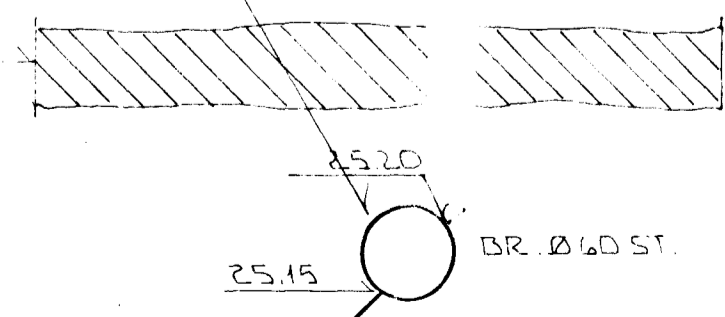

TENGIST BRUNNI
ELDRI AFANGA
STAÐSETNING BRUNNS
BKI MELD INN.

A ÞESSU SJÆÐI ELDU VATNS-
OG HITAVEITULAGNIR SKU. TEKN.
AF I AFANGA.

GRUNNMYND * 1:50

BR. NR.	DAGS	EDLI	BREYTINGAR	SIGN.
BÆJARHRAUN 10 HAFNARFJARDARVÆÐING GRUNNMYND GRUNNLAGNA II. ÁFANGA				DAGS. JÚLÍ '86 HANNA TEIKNADUR VERK NR. 8311
MELIKV. * 1:50 SIGURÐUR ÞORLEIFSSON TEKNIFRÉÐINGUR F.T.F.I.				BLAD NR. 2-10
STRANDGÖTU 11 HAFNARFJARDARVÆÐING SIMI 54751				