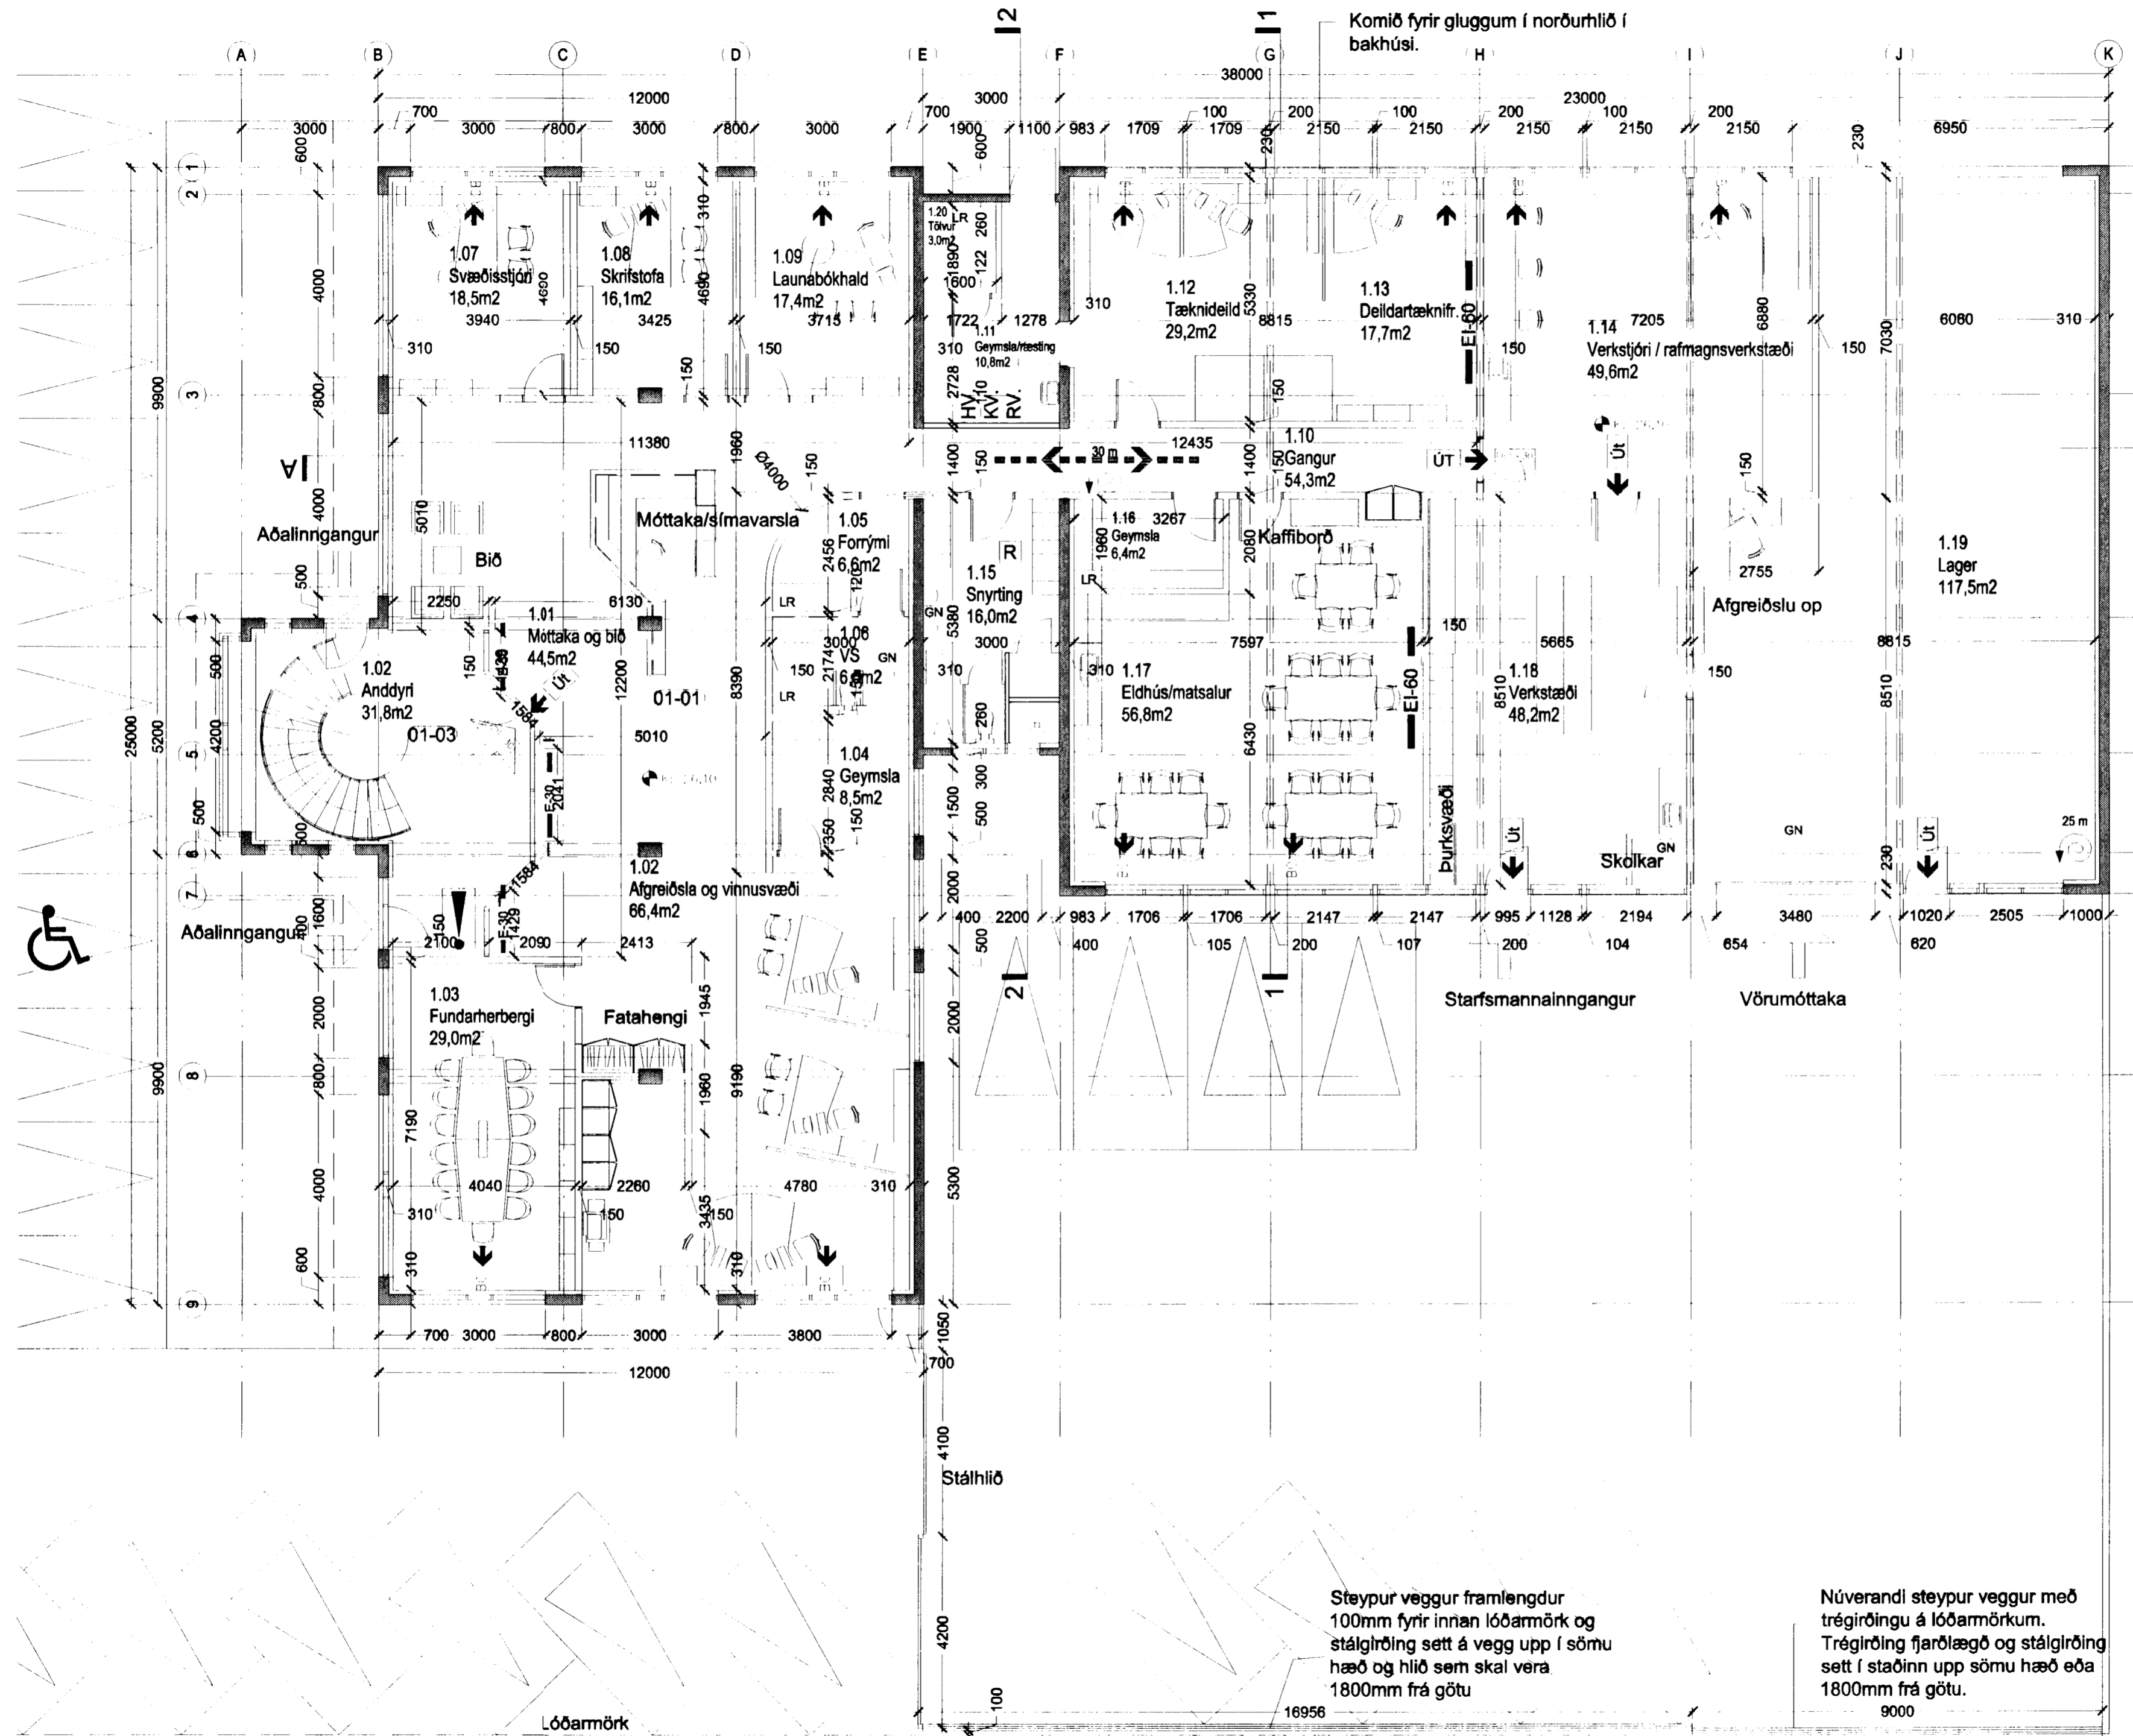

Upprunalegur höfundur: Sigurður Þorleifsson

GRUNNMYND 1. HÆÐAR

Hítavelta Suðurnesja
Landnr. 120245 Stgr. 1660-0140
Bæjarhraun 14 0246
Aðaluppdráttur
Grunnmund 1. hæðar

MKV.: 1:100
DAGS: 25.11.2002
TEIKNAD: AS
SKRÁ: 0246-99-202.dwg
(99)2.02