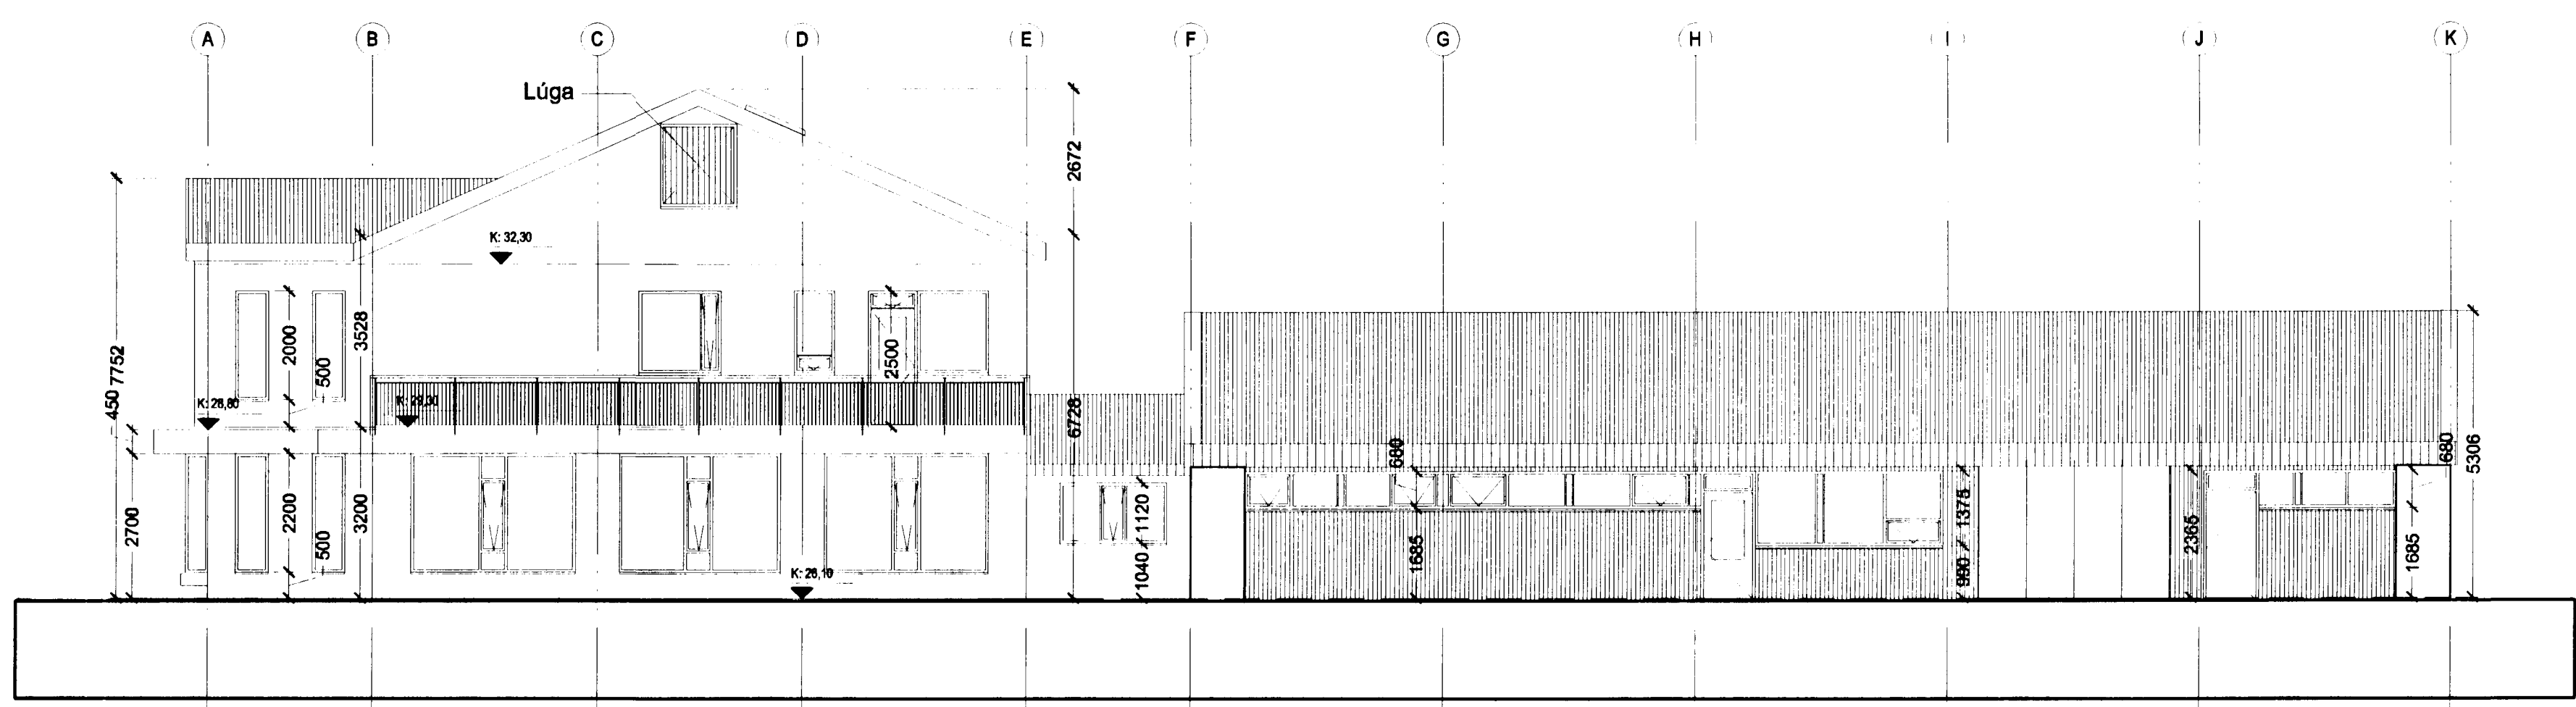

Upprunalegur höfundur: Sigurður Þorleifsson

ÚTLIT VESTUR

ÚTLIT SUÐUR

**Hítavella Suðurnesja**  
 Landnr. 120245 Stgr. 1660-0140

Bæjarhraun 14 0246  
**Aðaluppdráttur**

Útlit suður og vestur (99)2.06

MKV.: 1:100  
 DAGS: 25.11.2002  
 TEIKNAD: AS  
 SKRÁ: 0246-99-206.dwg