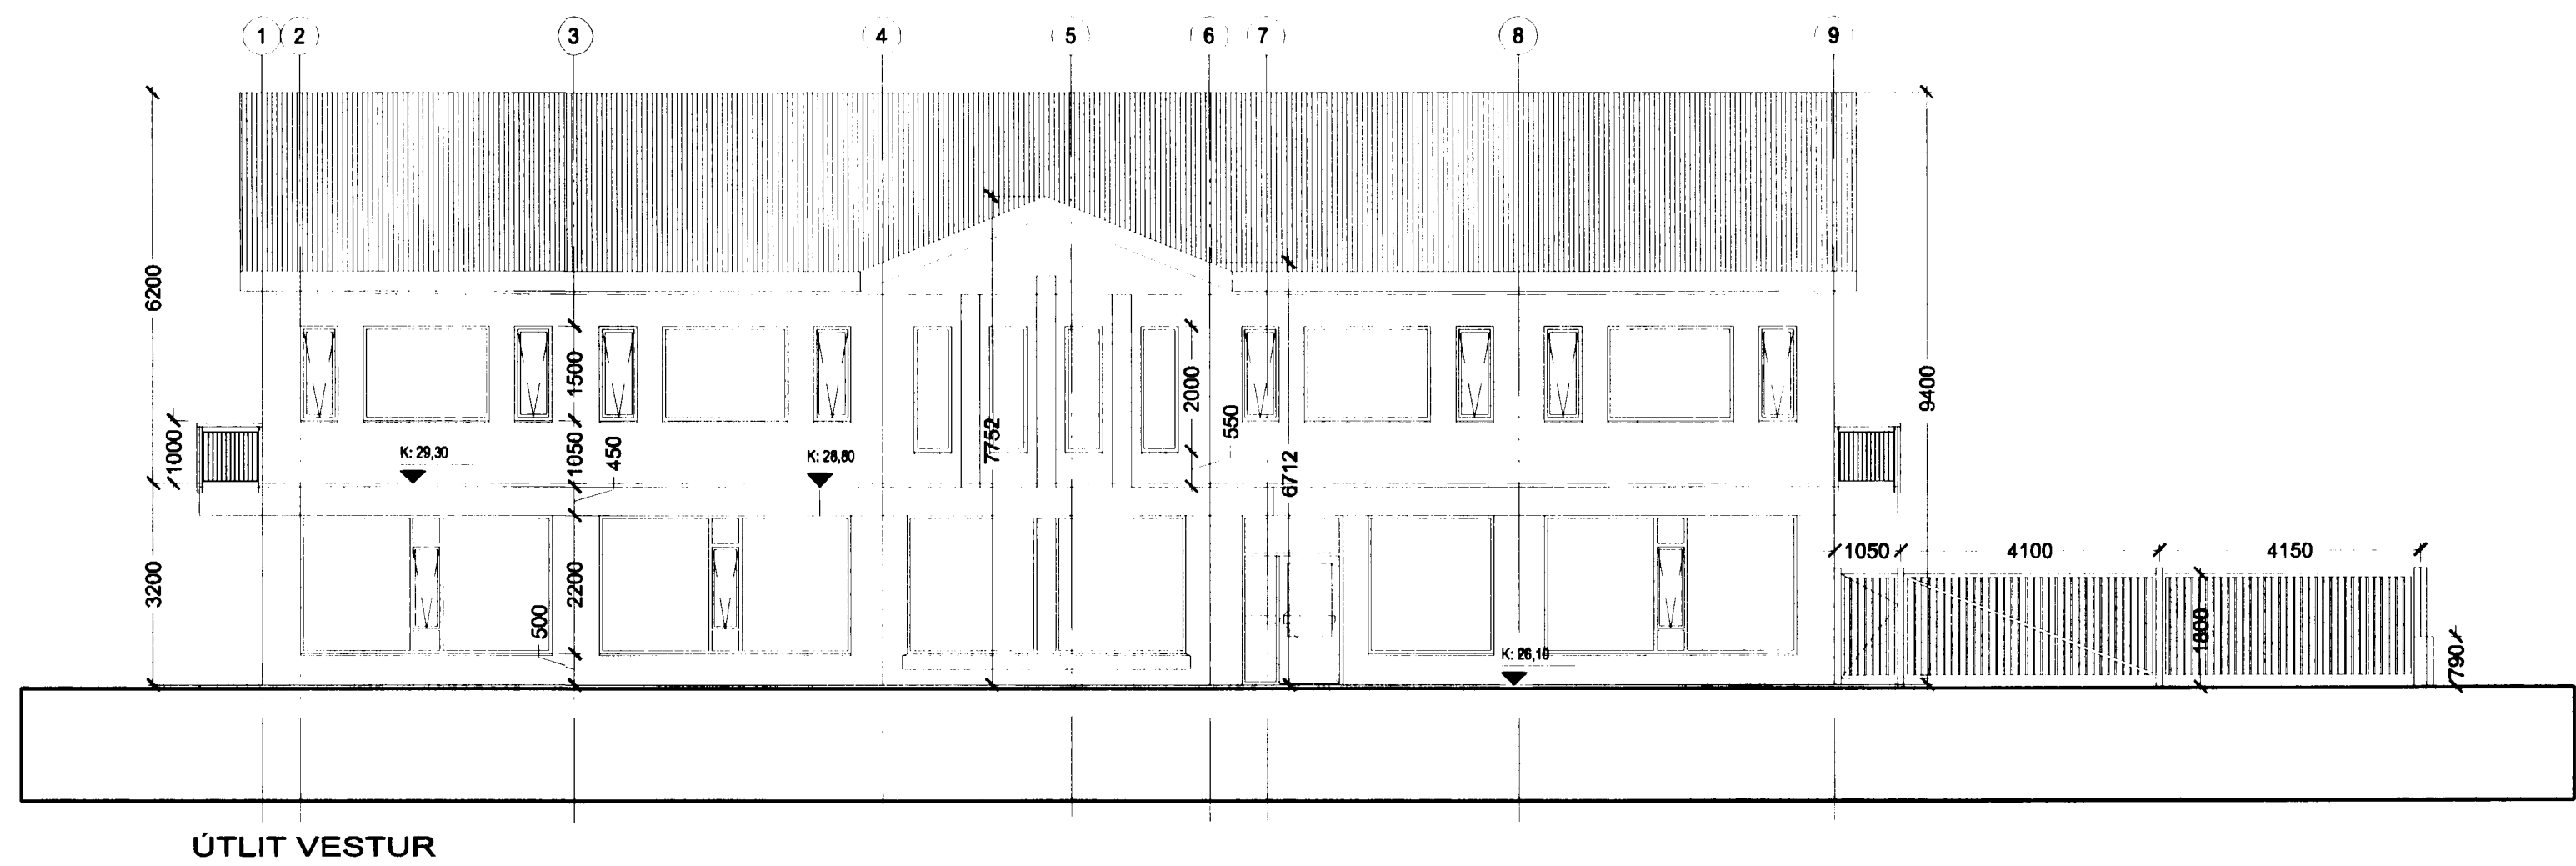

Upprunalegur höfundur: Sigurður Þorleifsson

ÚTLIT VESTUR

ÚTLIT SUÐUR

**Hítavella Suðurnesja**  
 Landnr. 120245 Stgr. 1660-0140

Bæjarhraun 14 0246  
**Aðaluppdráttur**

Útlit suður og vestur (99)2.06

MKV.: 1:100  
 DAGS: 25.11.2002  
 TEIKNAD: AS  
 SKRÁ: 0246-99-206.dwg