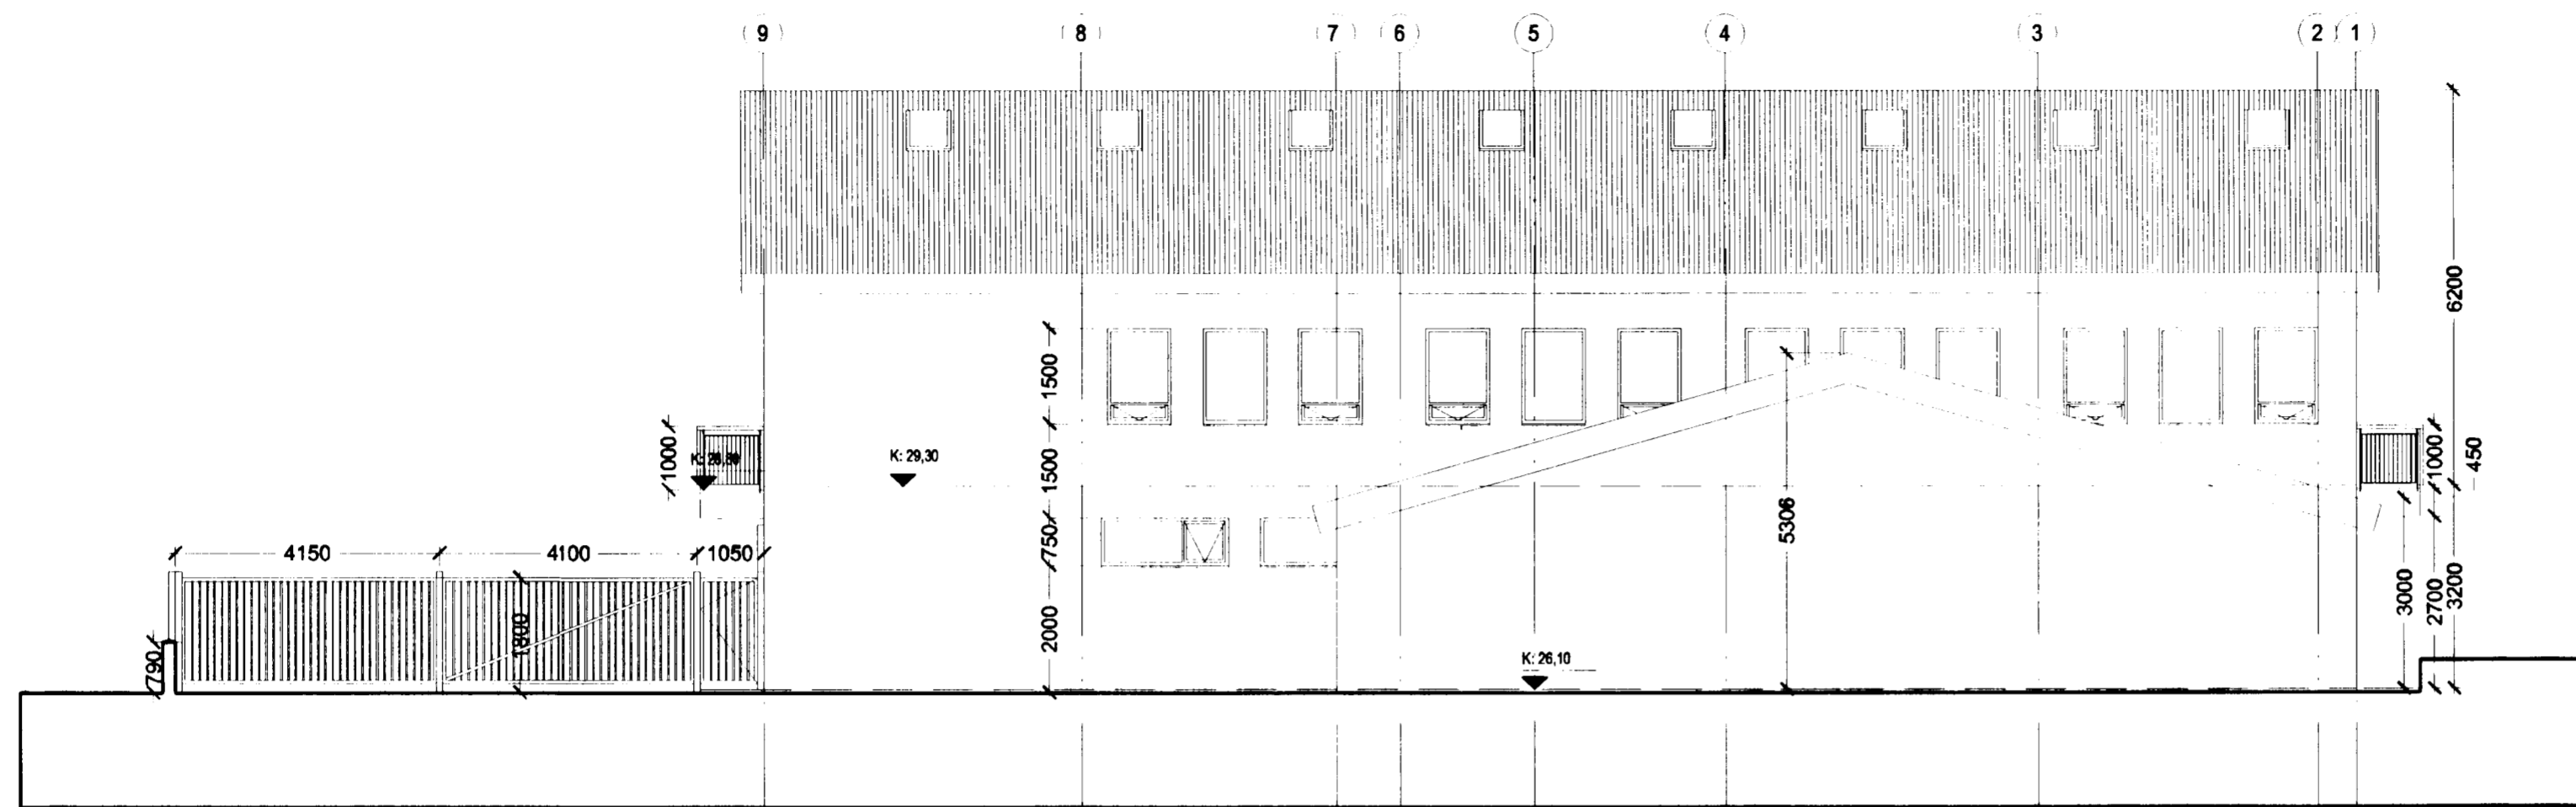

Upprunalegur höfundur: Sigurður Þorleifsson

ÚTLIT AUSTUR

ÚTLIT NORÐUR

Hítavelta Suðurnesja

Landnr. 120245 Stgr. 1660-0140

Bæjarhraun 14 0246

Aðaluppdráttur

Útlit austur og norður

MKV.: 1:100
DAGS: 25.11.2002
TEIKNAD: AS
SKRÁ: 0246-99-207.dwg

(99)2.07

Jón Ólafur Ólafsson FAI
kt: 090699-1099

Sigurður Einarsson FAI
kt: 110457-2789

BATTERÍÐ
ARKITEKTAR

kt: 521291-1259
Trönuhraun 1
220 Hafnarfirði