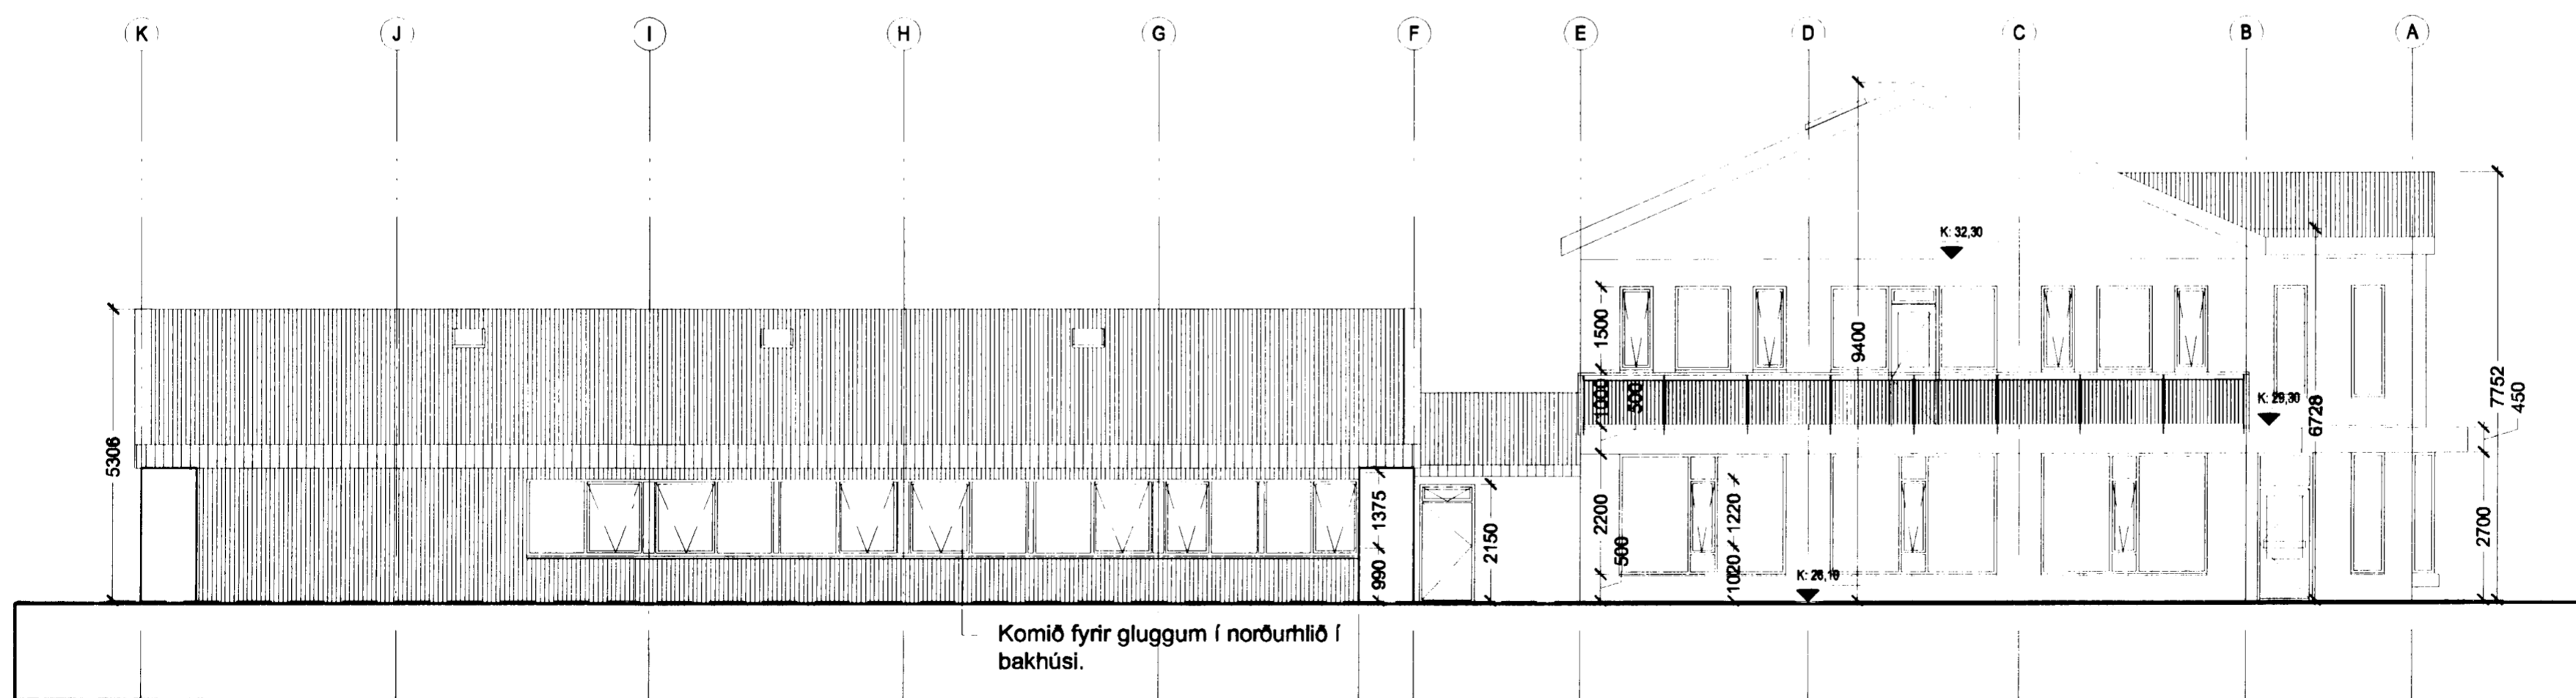

Upprunalegur höfundur: Sigurður Þorleifsson

ÚTLIT AUSTUR

ÚTLIT NORÐUR

Hítavelta Suðurnesja

Landnr. 120245 Stgr. 1660-0140

Bæjarhraun 14 0246

Aðaluppdráttur

Útlit austur og norður

MKV.: 1:100
DAGS: 25.11.2002
TEIKNAD: AS
SKRÁ: 0246-99-207.dwg

(99)2.07

Jón Ólafur Ólafsson FAI
kt: 090699-1099

Sigurður Einarsson FAI
kt: 110457-2789

BATTERÍÐ
ARKITEKTAR

kt: 521291-1259
Trönuhraun 1
220 Hafnarfirði