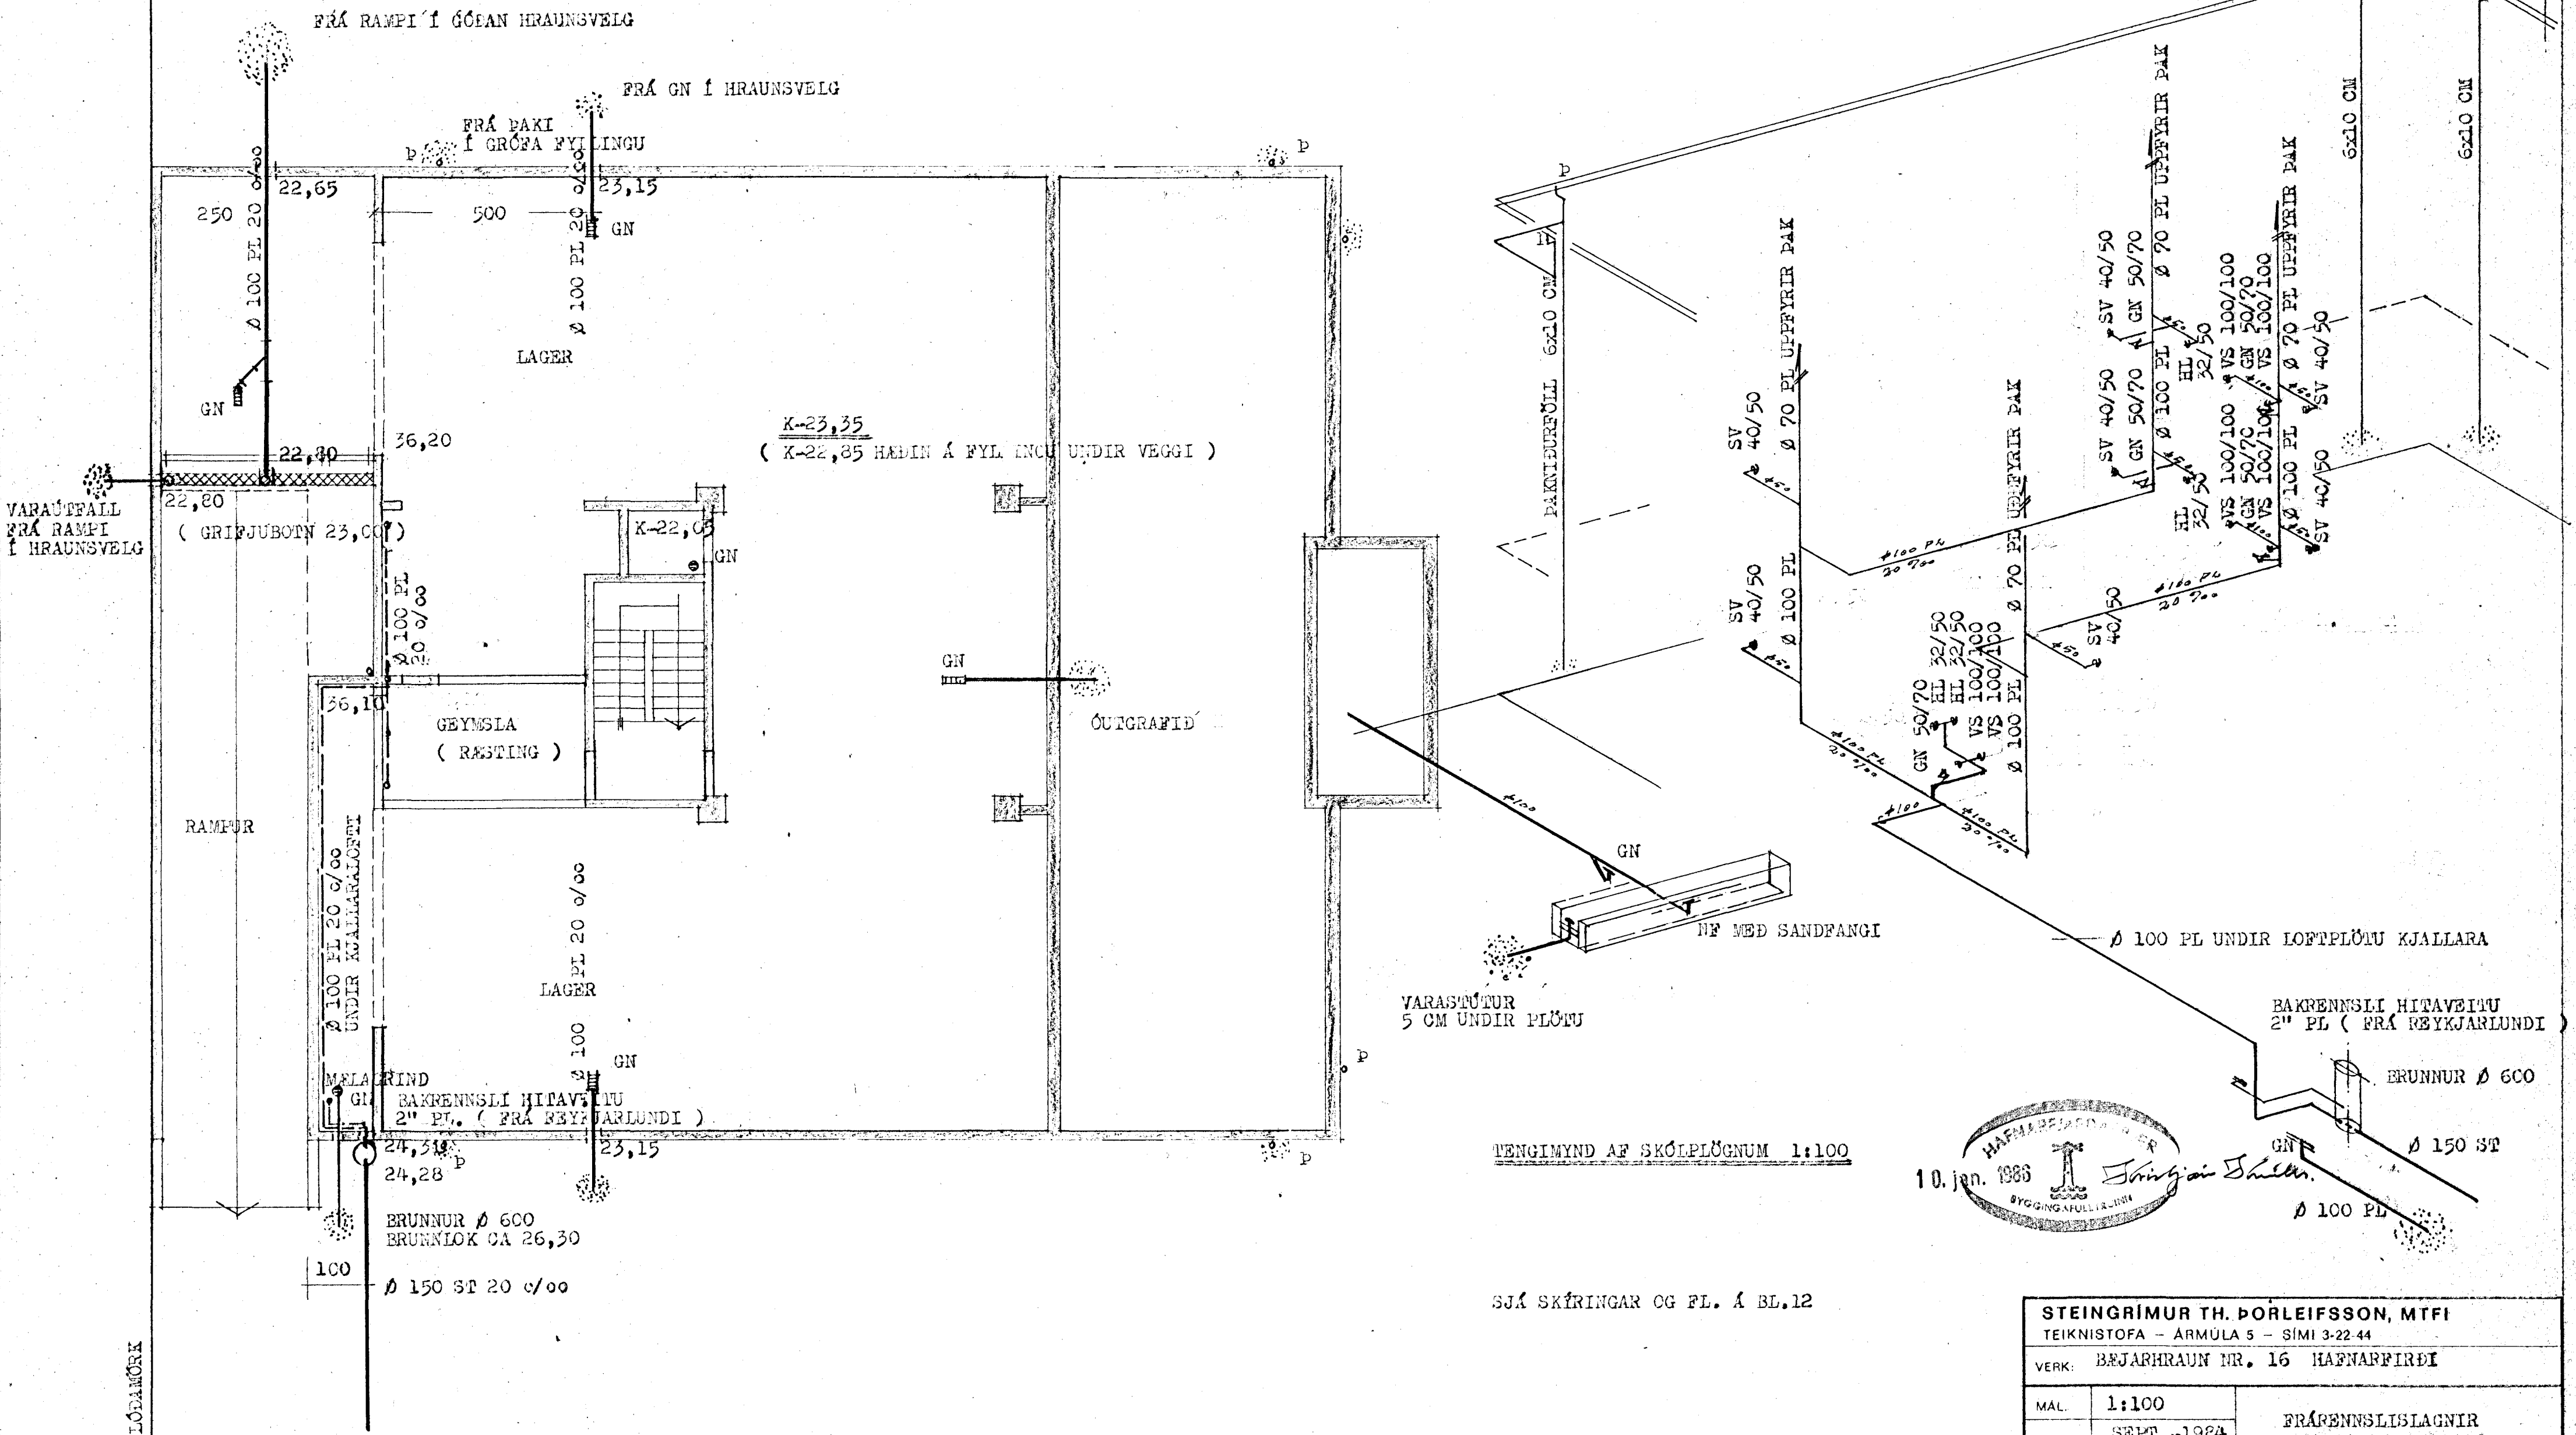

ÞAKNIDURFÖLL GANGA CA 20 CM NIÐUR FYRIR KJALLAPAGÓLF Í GRÓFA FYLLINGU, UTANMEÐ SÖKKLUM.
GÖLFNIDURFÖLL MEÐ SANDFANGI RENGJAST Í HRAUNSVELGI UTANVIÐ HÚS.

TENGIMYND AF SKÓLPLÖGNUM 1:100

10. jan. 1985

SJÁ SKÍRINGAR OG FL. Á BL. 12