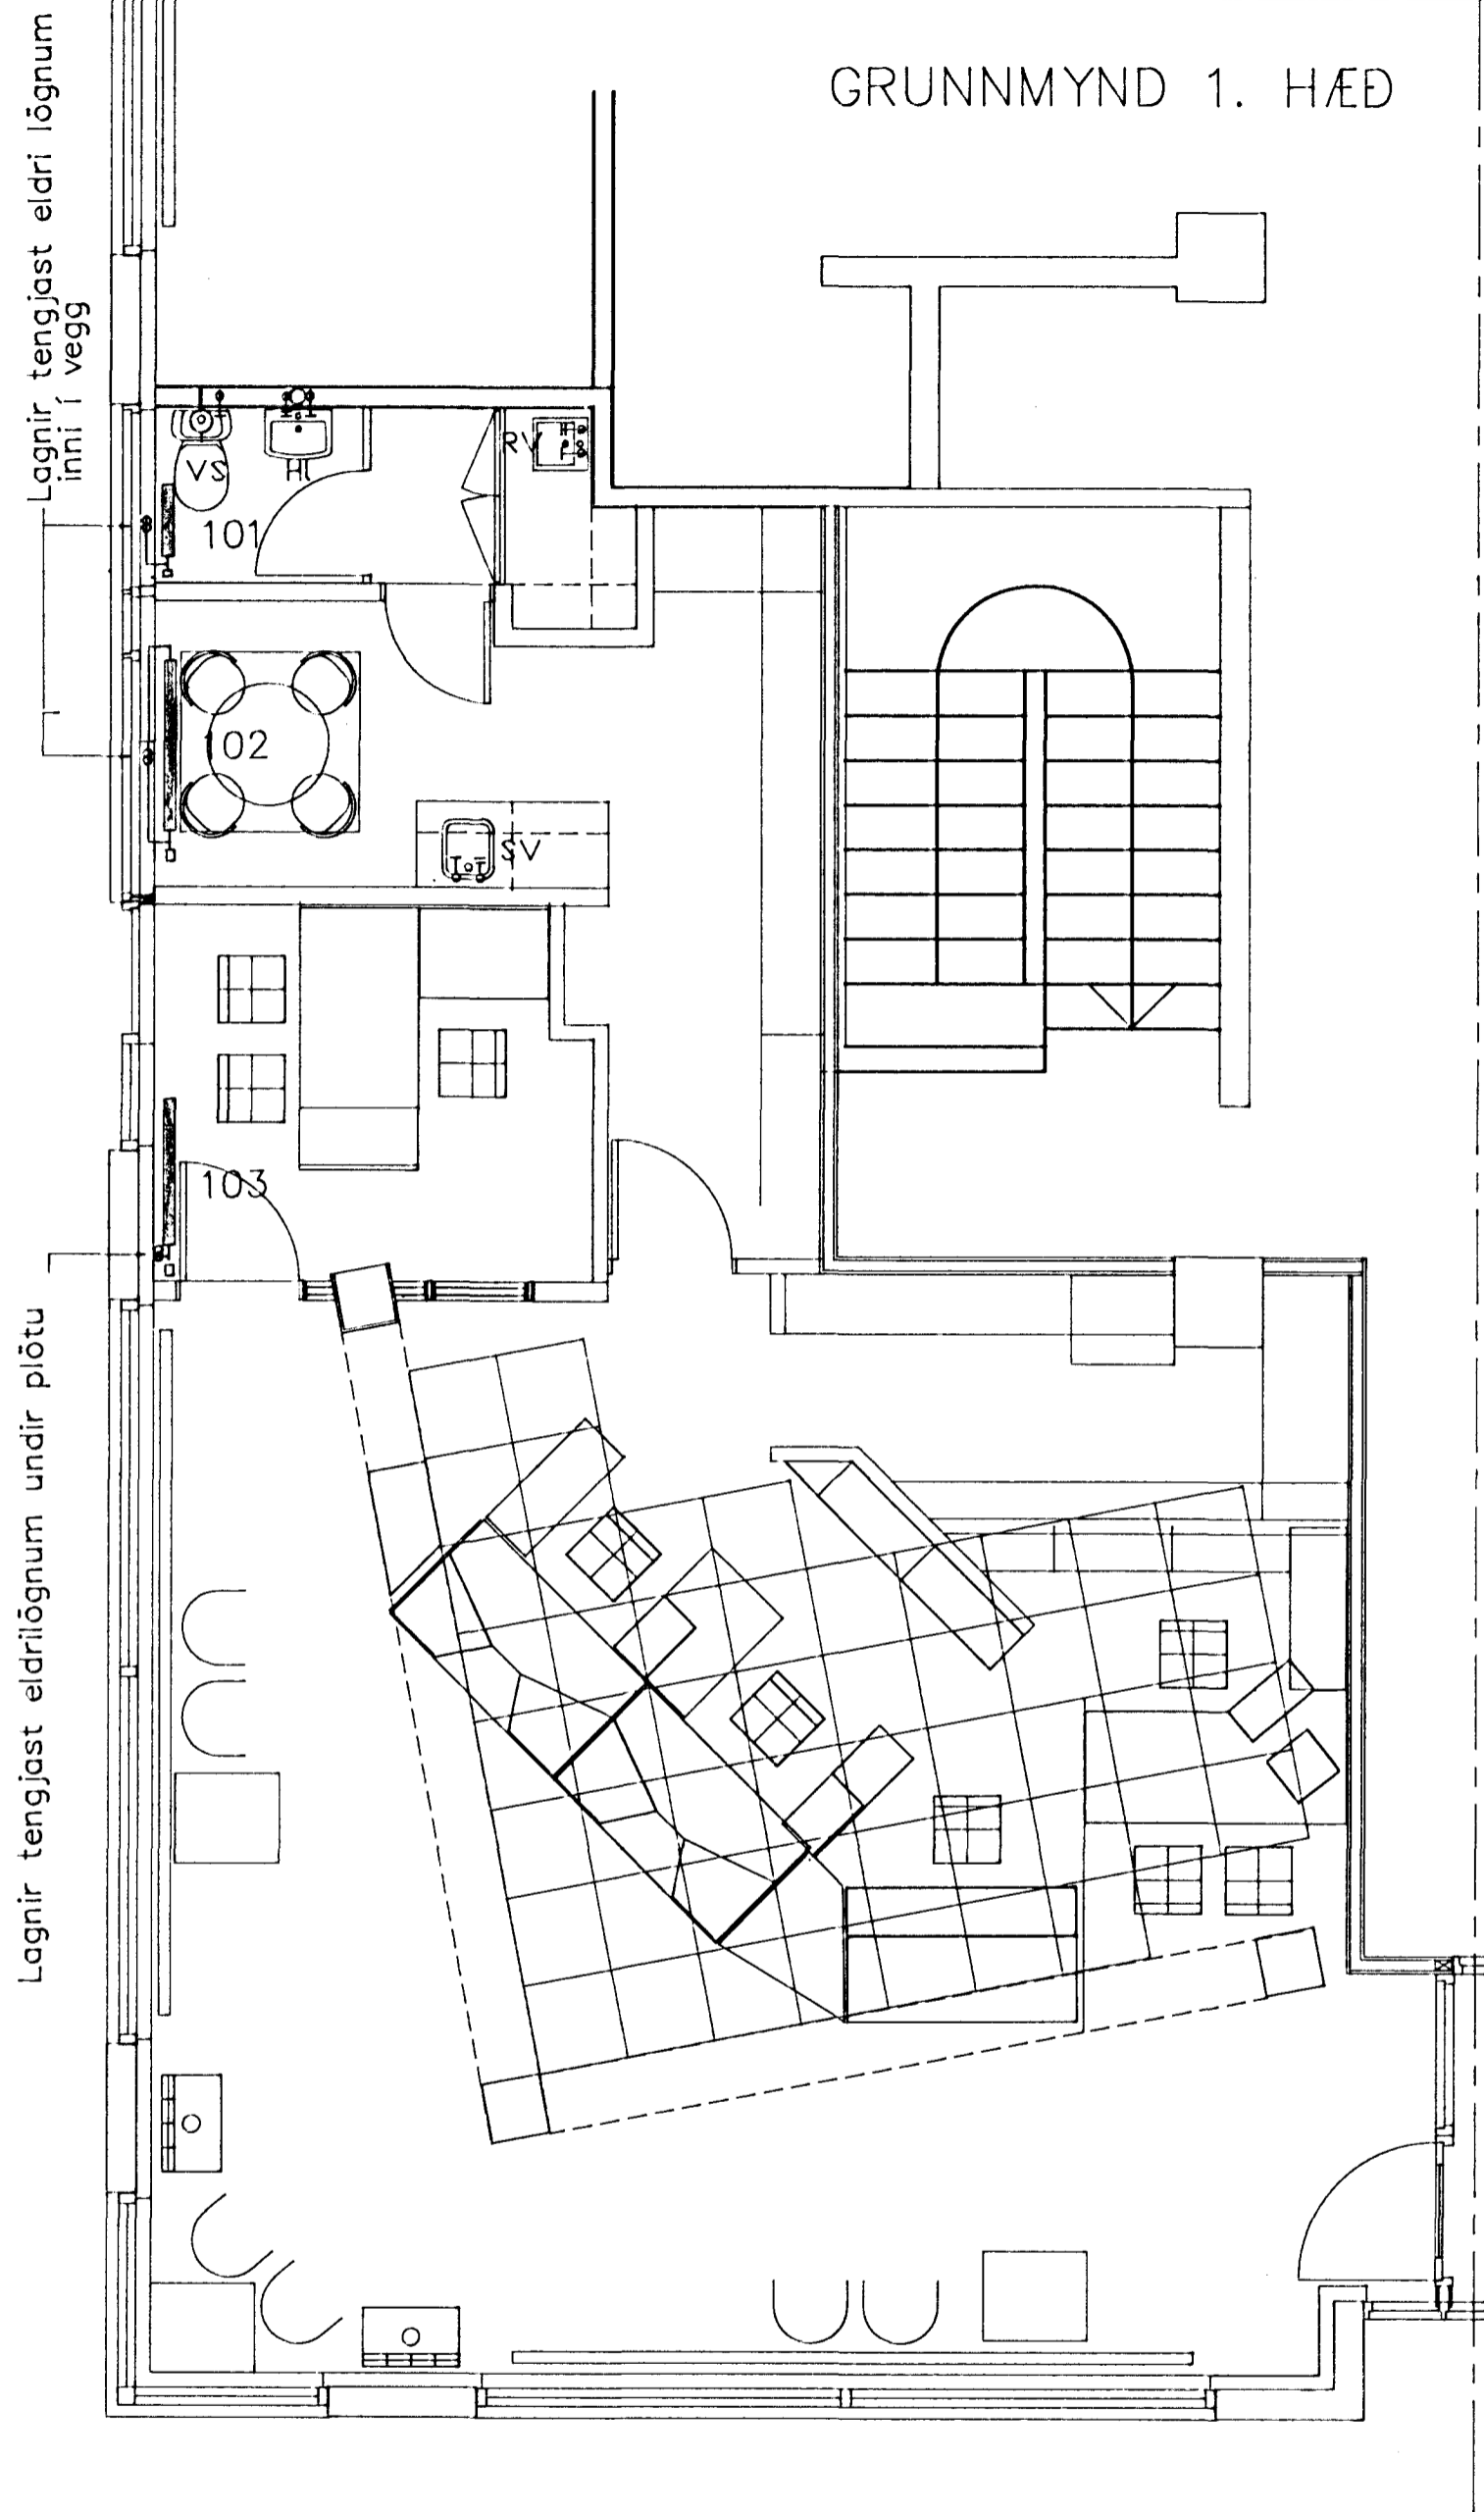

GRUNNMYND 1. HÆÐ

GRUNNMYND KJALLARA

OFNALISTI						OFNLOKAR	
Ofn.nr	Gerð VORYL	Hæð cm	Lengd cm	Tenging	Afköst 40c (Watt)	Gerð	Stíllitala
101	A (11)	50	48	CD	276	FJVR 10	
102	A (11)	50	113	AB	642	RA 2000	1

OFNALISTI						OFNLOKAR	
Ofn.nr	Gerð RUNTAL	Hæð cm	Lengd cm	Tenging	Afköst 40c (Watt)	Gerð	Stíllitala
103	VK+V	42	100	AB	933	RA 2000	1.5

SKYRINGAR:

- VS Vatnssalerni
- HL Handlaug
- RV Raestivaskur
- SV Stalvaskur