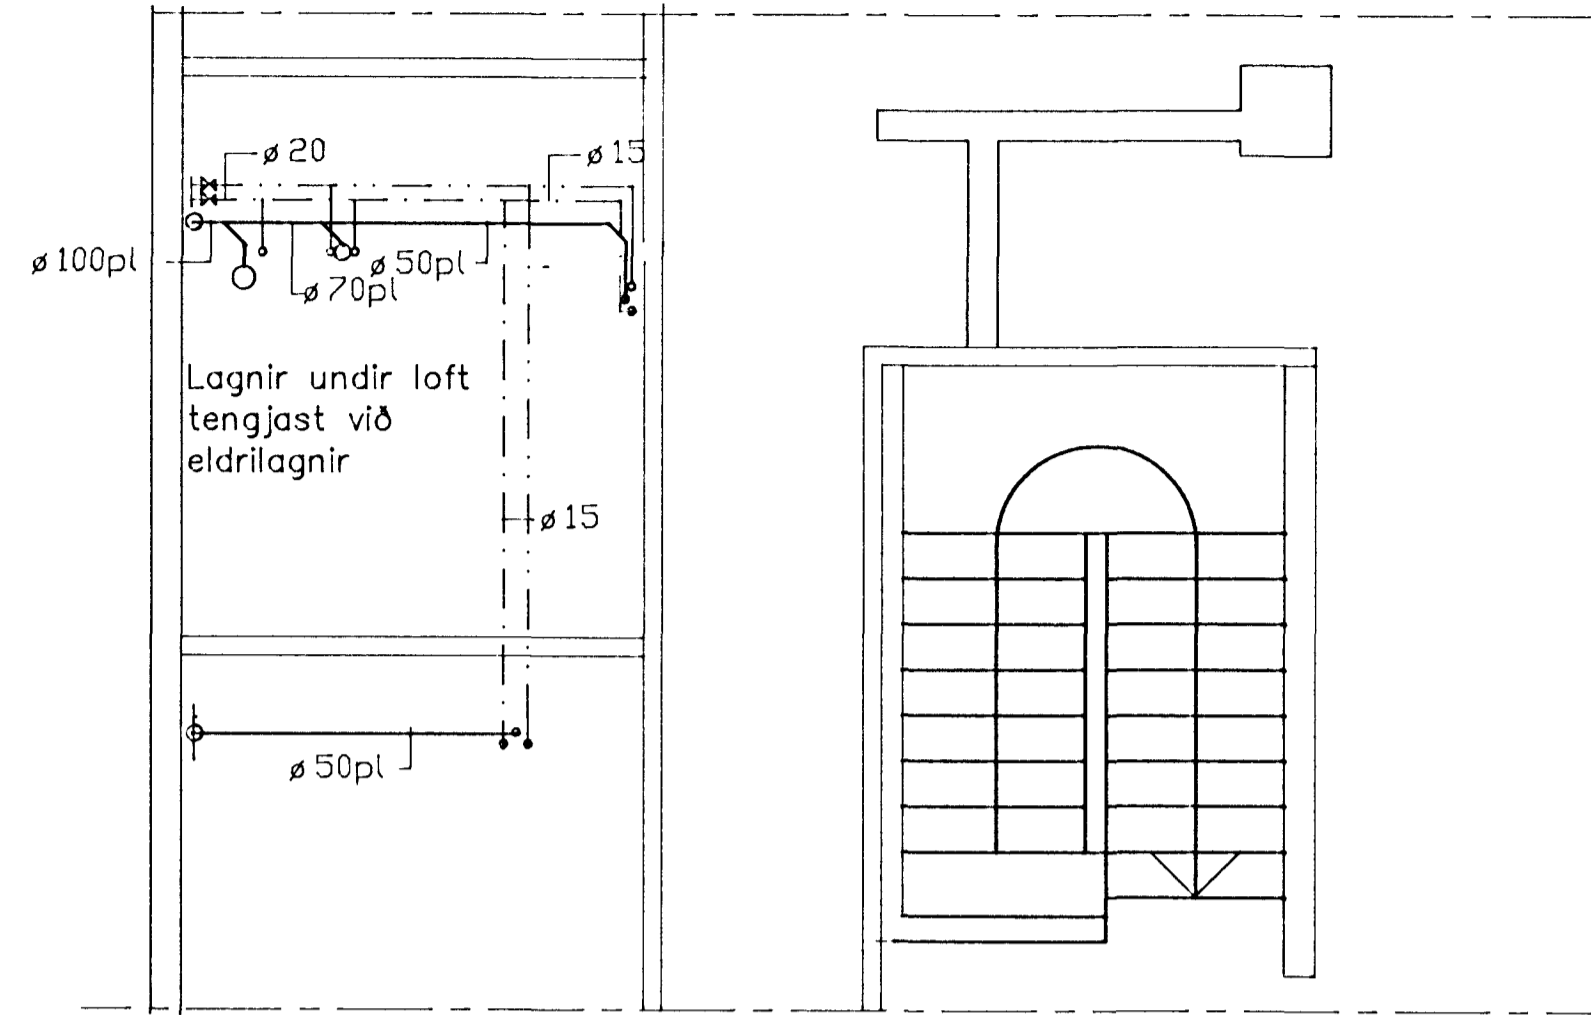

GRUNNMYND 1. HÆÐ

GRUNNMYND KJALLARA

OFNALISTI						OFNLOKAR	
Ofn.nr	Gerð VORYL	Hæð cm	Lengd cm	Tenging	Afköst 40c (Watt)	Gerð	Stíllitala
101	A (11)	50	48	CD	276	FJVR 10	
102	A (11)	50	113	AB	642	RA 2000	1

OFNALISTI						OFNLOKAR	
Ofn.nr	Gerð RUNTAL	Hæð cm	Lengd cm	Tenging	Afköst 40c (Watt)	Gerð	Stíllitala
103	VK+V	42	100	AB	933	RA 2000	1.5

SKYRINGAR:

- VS Vatnssalerni
- HL Handlaug
- RV Raestivaskur
- SV Stalvaskur