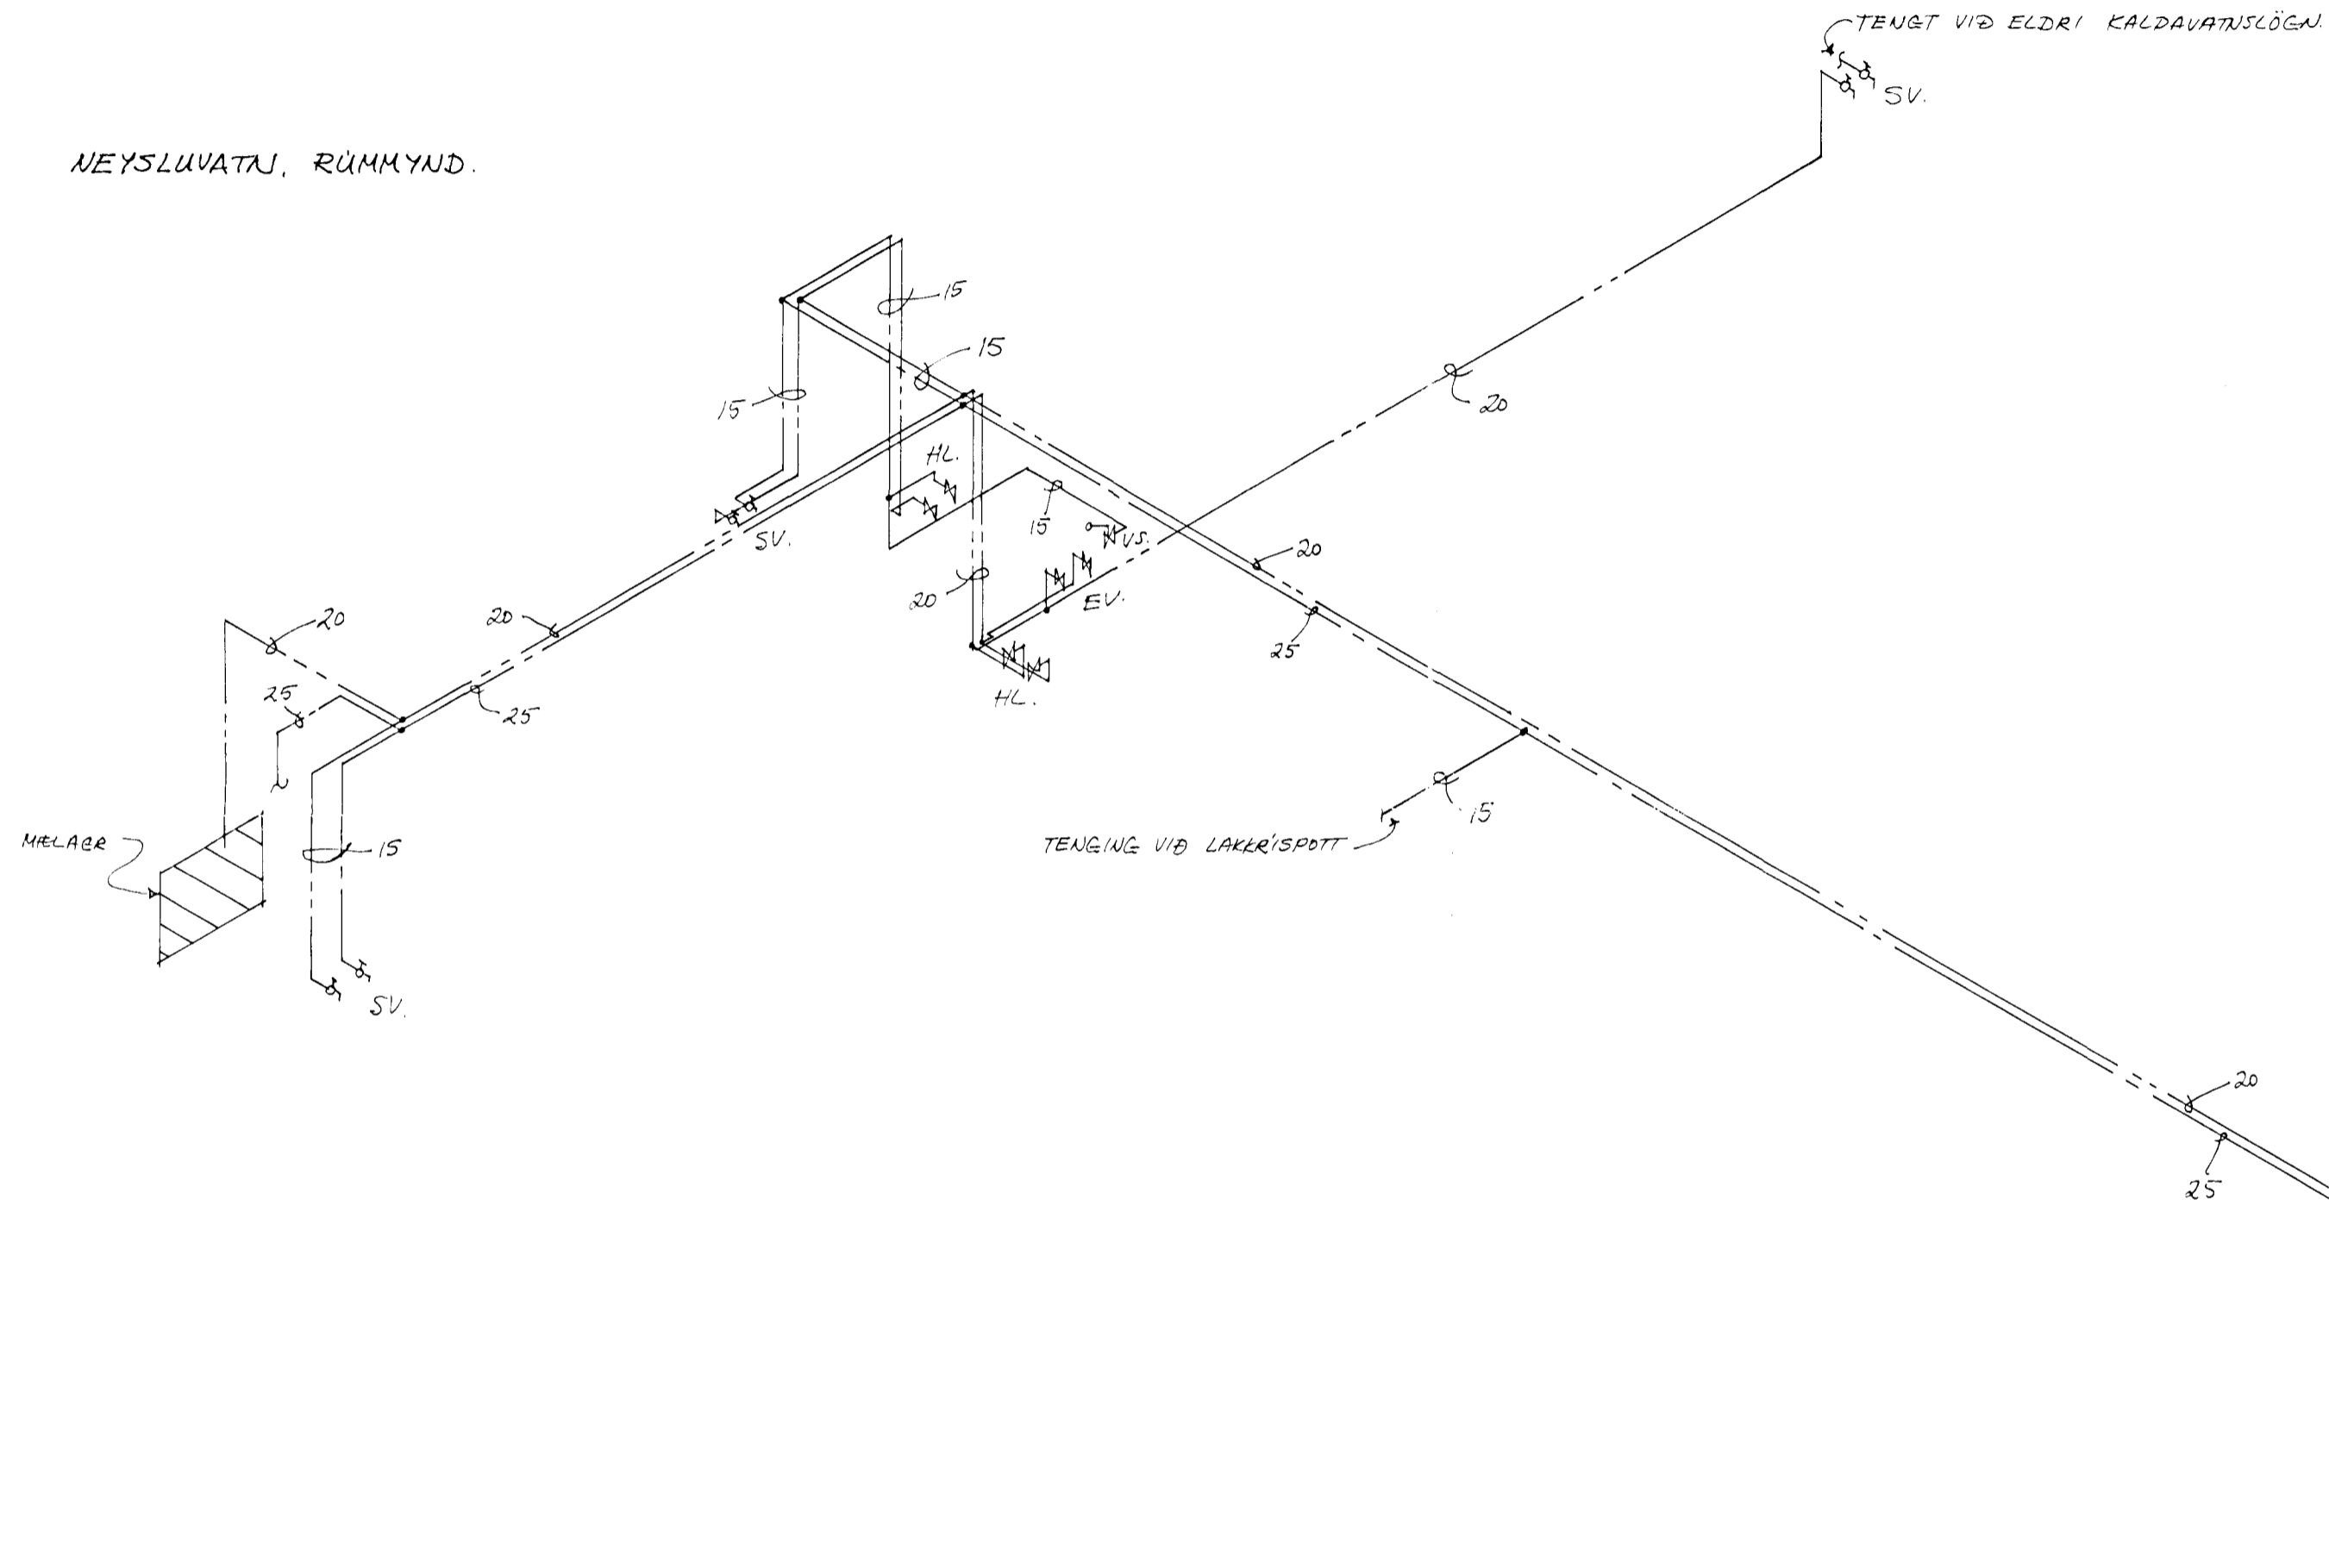

NEYSLUVATAJ, RÚMMYND.

Tæknipjónusta
 Jóns R. Sigmundssonar Nethyl 2, Rvík. k.t. 030651 - 3919

Sími: 688440	Bæjarhraun 16, Hf. Kjallari.	
Mælikv: 1:50		
Hannað: J.R.S.	Neysluvatn.	Nr. 227-N-2
Teikn.: J.R.S.	Rúmmynd.	
Dags.: Mars 94		
<i>Jón R. Sigmundsson</i>		