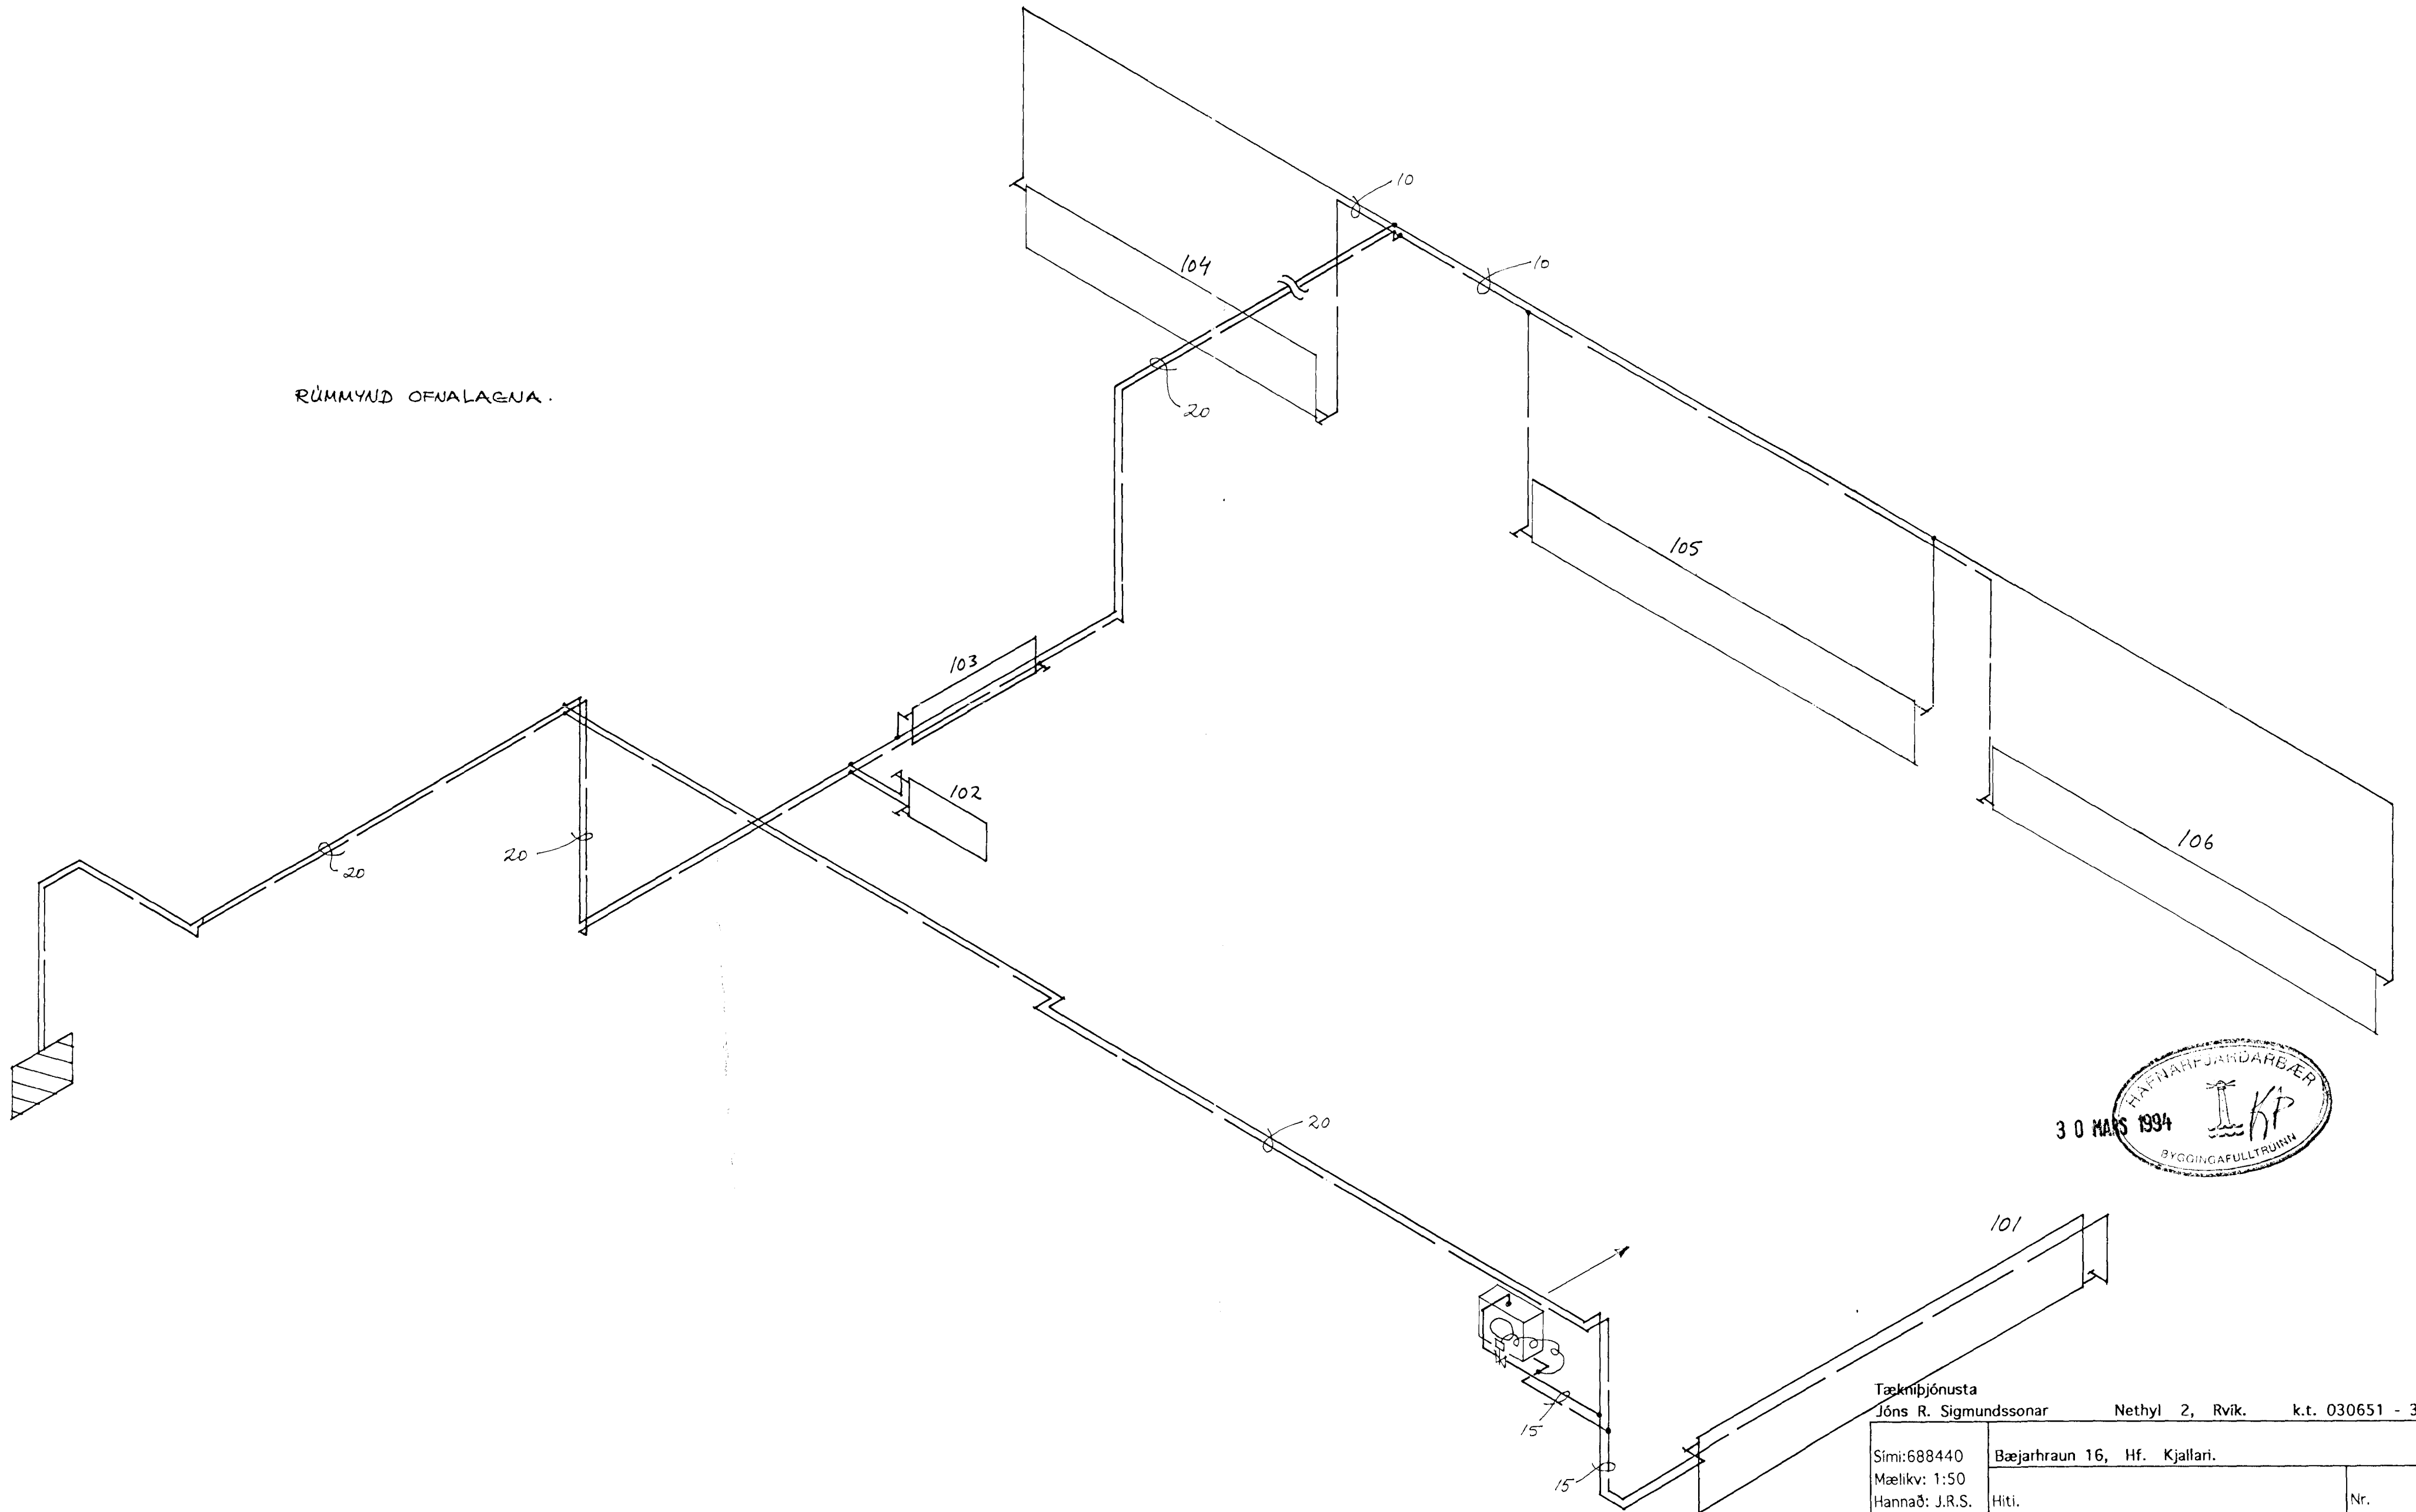

RÚMMYND OFVALAGNA.

Tæknipjónusta
Jóns R. Sigmundssonar Nethyl 2, Rvík. k.t. 030651 - 3919

Sími: 688440	Bæjarhraun 16, Hf. Kjallari.	Nr.
Mælikv: 1:50	Hiti.	227-H-2
Hannað: J.R.S.	Rúmmynd.	
Teikn.: J.R.S.		
Dags.: Mars 94		