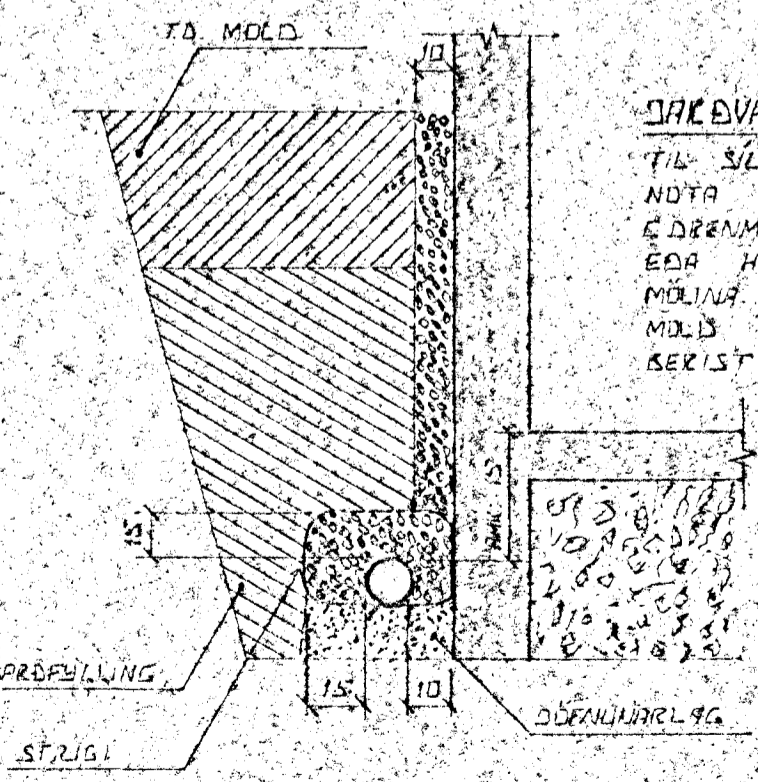

INNITAL VATNSVEITU

DRÖG VATNSLAGNIR
 TIL SVANNAK A JAROVATNI SKAL NOTA MÖL STÆRÐ 215 SEM EDRÖMÖLS SETJA SKAL STÖÐA EDA HEIÐSTÆÐ EFAH VEIR. MÖLIN TIL VARNAR VI AÐ MÖLD EDA FINN SANDUR BERIST I LÖGNINA.

LEIÐSUSIKURÐIA PLASTRÖRA

BYRÐARGEIR PLASTRÖRA TIL AÐ STANDAST NOTLAG AUC VUNANA AF DRÖGLAGINU SEM VEIR. LEIÐSUSIANI LIGGUR RÆÐST EINGÖNGU AF TUNN VEL SANDUR ER DRÖPÐUR KANNGUM RÖDIN AESS VEIRNA SICIL VANDAF MÖLD PÖRÐUN. HAF SEM HÆTTA ER A UMFERÐARHALTI.