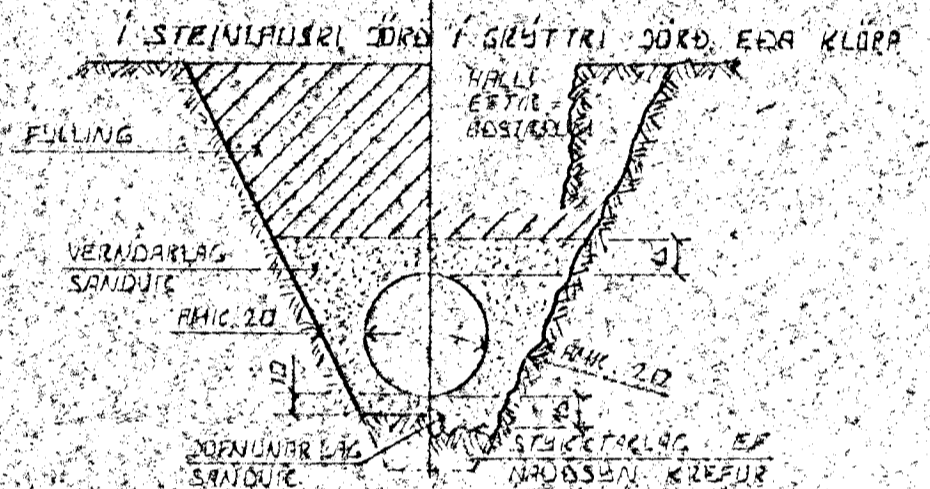

INNITAL VATNSVEITU

DRÖG VATNSLAGNIR
 TIL SVANNAK A JAROVATNI SKAL NOTA MÖL STÆRÐ 215 SEM EDRÖMÖLS SETJA SKAL STÖÐA EDA HEIÐSTÆÐ EFAH VEIR. MÖLIN TIL VARNAR VI AÐ MÖLD EDA FINN SANDUR BERIST I LÖGNINA.

LEIÐSUSIKURÐIA PLASTRÖRA

BYRÐARGEIR PLASTRÖRA TIL AÐ STANDAST NOTLAG AUC VUNANA AF DRÖGLAGINU SEM VEIR. LEIÐSUSIANI LIGGUR RÆÐST EINGÖNGU AF TUNN VEL SANDUR ER DRÖPÐUR KANNGUM RÖDIN AESS VEIRNA SICIL VANDAF MÖLD PÖRÐUN. HAF SEM HÆTTA ER A UMFERÐARHALTI.