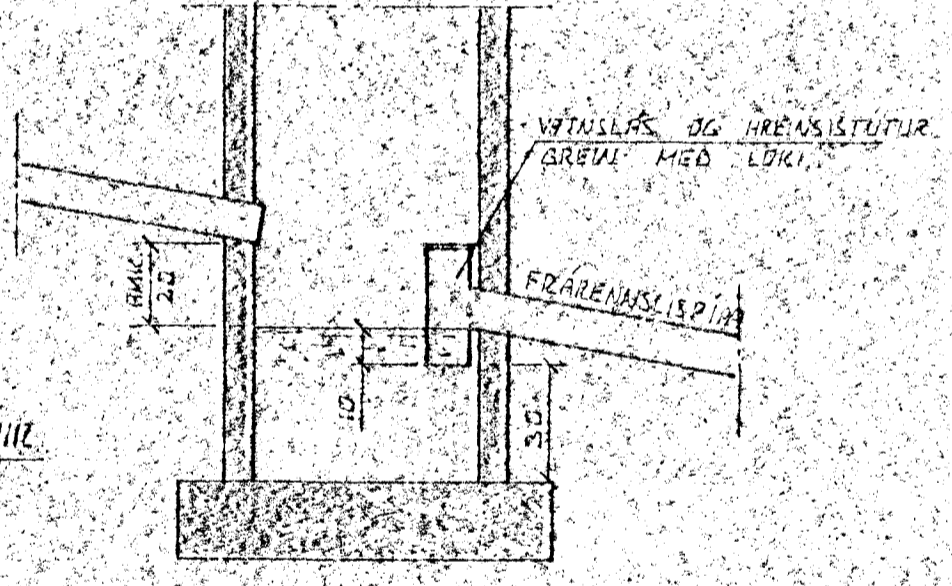

TÄKN FÖRIG GRÖNNLAGNIR

- SKOLPÖGN
- REGNVATNSLÖGN
- REGNVATNSLÖGN
- DRÖG VATNSLAGN
- JAROVATNSLÖGN

SANBRÖNNUR

BRÖNNUR FÖRIG JAROVATNI OG REGNVATNI FRÖRENNISLISPIA SKAL VEIR AMK. 150 CM FRA VEIRBÖRDI JAROVEGS.

DR. NR.	DAGS	EÖLI BREVINGAR	SIGN.
BEJARHRAUN 18 HAFNARFJÖRÐI			DAGS AGUST '88
ALMENNAR SKRINGAR FRÖRENNISLAGNIR OG INNITAL VATNSVEITU			FRANNAÐ
SIGURÐUR ÞORLEIFSSON TEKNIFRÖÐINGUR E.T.T.F.I.			VEIR NR. 8829
STRANDGÖTU 11 HAFNARFJÖRÐI SÍMI 54184			BLAÐ NR. 2-01