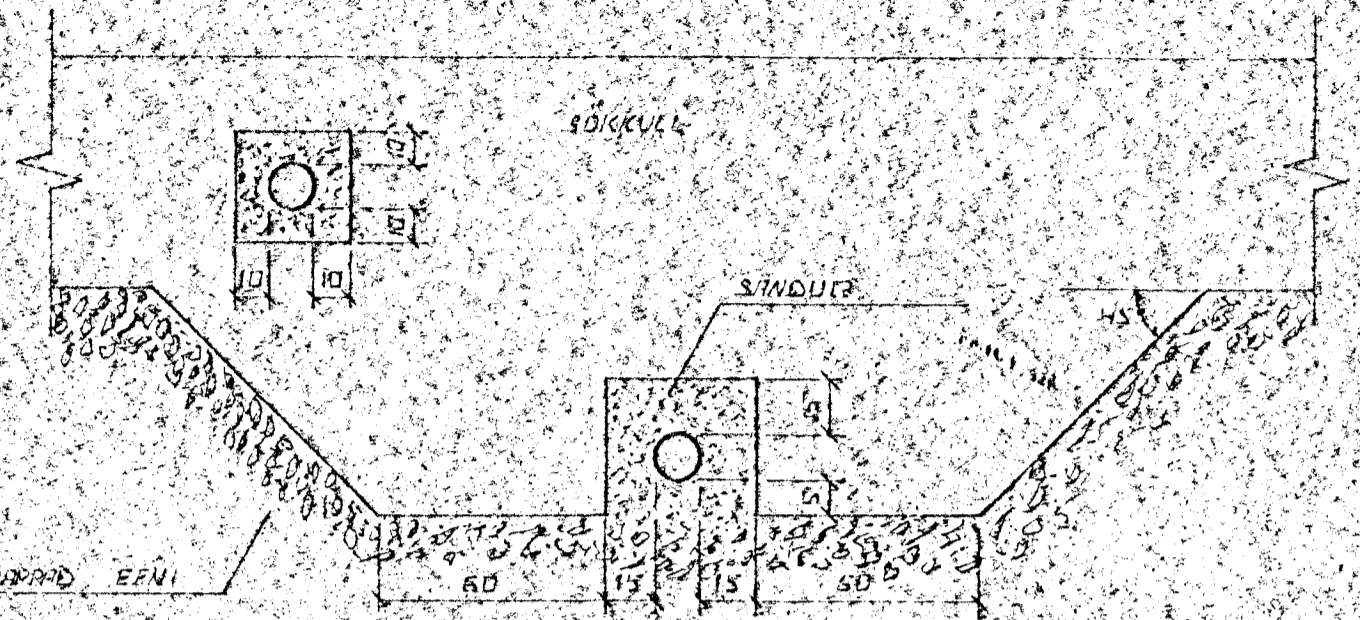

FRÖANGUR LAGNA UNDR OG I SÖKULVEGG
GRAFID SKAL FÖRIG LÖGNUM UNDR SÖKULUM ABUR EN VEIL ERU STEYPTA.