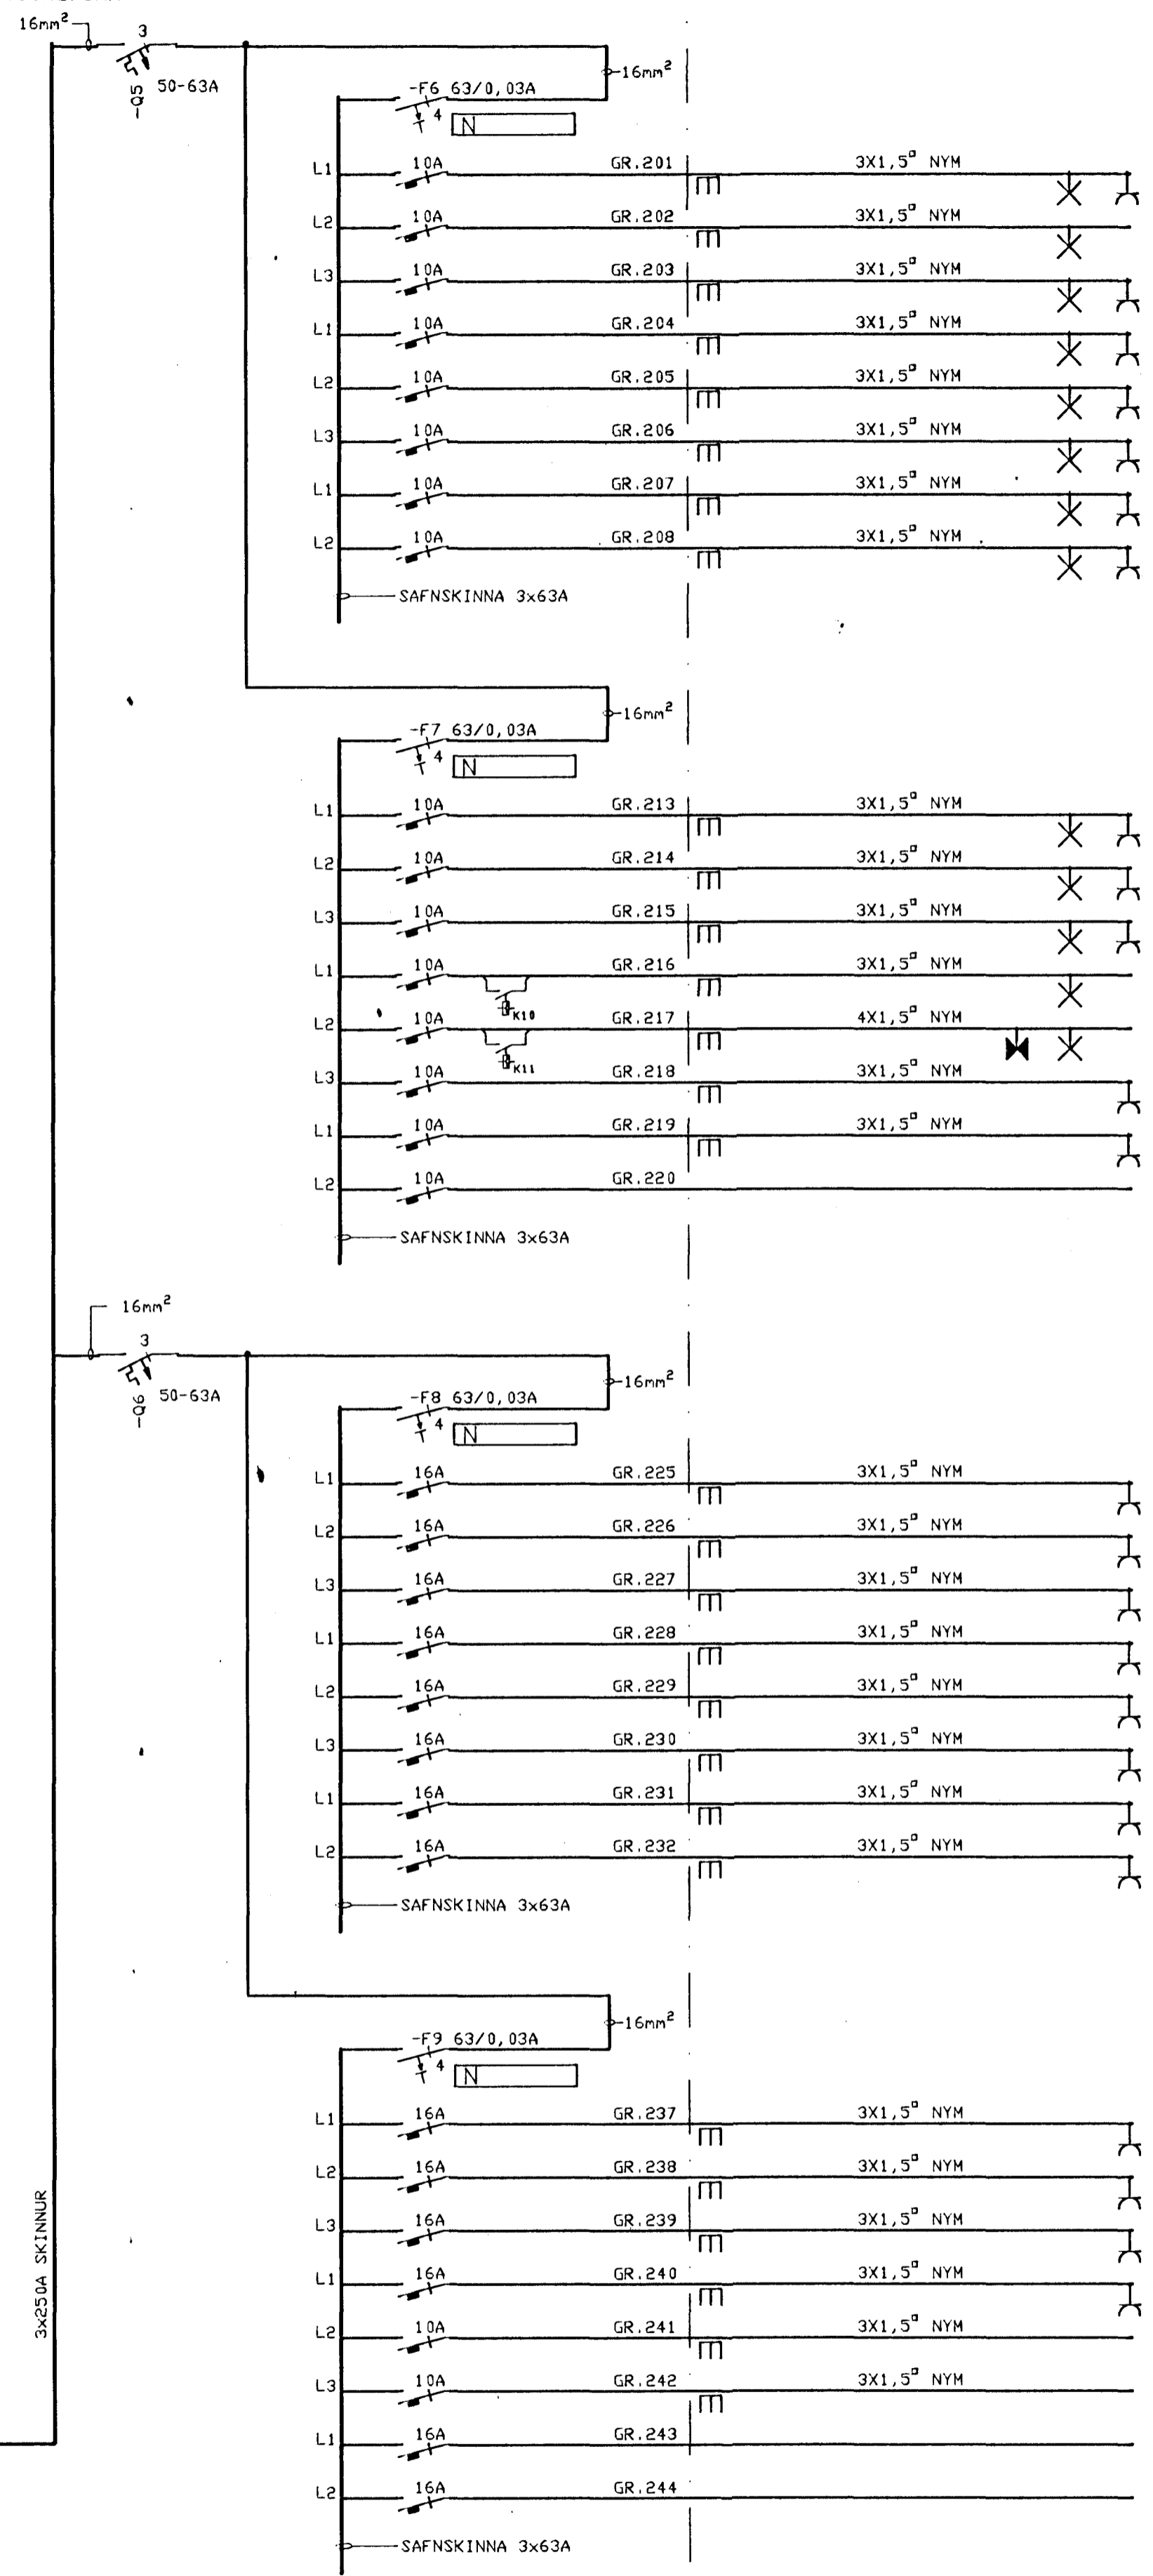

SJÁ FYRRI HLUTA Á BLADI C 01

AUKARÝMI SKAL VERA FYRIR VIÐBÓTAR VARNARBÚNAÐ Á 1. OG 2. HÆÐ.

GREINARHEITI
 INNHEMTA
 INNHEIMTUSTJÓRI
 TIL VARA
 TIL VARA
 TIL VARA
 TIL VARA
 TIL VARA
 TIL VARA

SKÝRINGAR.
 KVEIKING MERKT e Á GRUNNMYND.
 STRAUMSTUBS LIDI.
 SEGULLIDI 'AF-Á'.

TAFLA +T2.1
 BxHxD = 800X1400x275mm
 3N 400/230 V 50 Hz

GREINARHEITI
 FULLTRÚI
 SÝSLUMADUR
 RITARI
 BÓKHALD
 FULLTRÚI
 UPPBOD
 RITARI
 AÐFARAGERÐIR OG RITGERÐIR
 SNYRTING OG ÞEYTING
 STARFSFÓLK
 GEYMSLA OG TÖLVUHERBERGI
 GANGUR
 GANGUR
 GANGUR
 STARFSFÓLK
 TIL VARA
 FULLTRÚI
 SÝSLUMADUR
 RITARI
 RITARI
 BÓKHALD
 FULLTRÚI OG UPPBOD
 RITARI
 RITARI
 RITARI OG AÐFARAGERÐIR
 UPS VARA-AFLGJAFI
 TÖLVUHERBERGI
 TÖLVUSKÁPUR
 STJÓRNSTÖÐ ÞJÓFAVARNARKERFIS
 STJÓRNSTÖÐ BRUNAVIÐVÖRUNARKERFIS
 TIL VARA
 TIL VARA