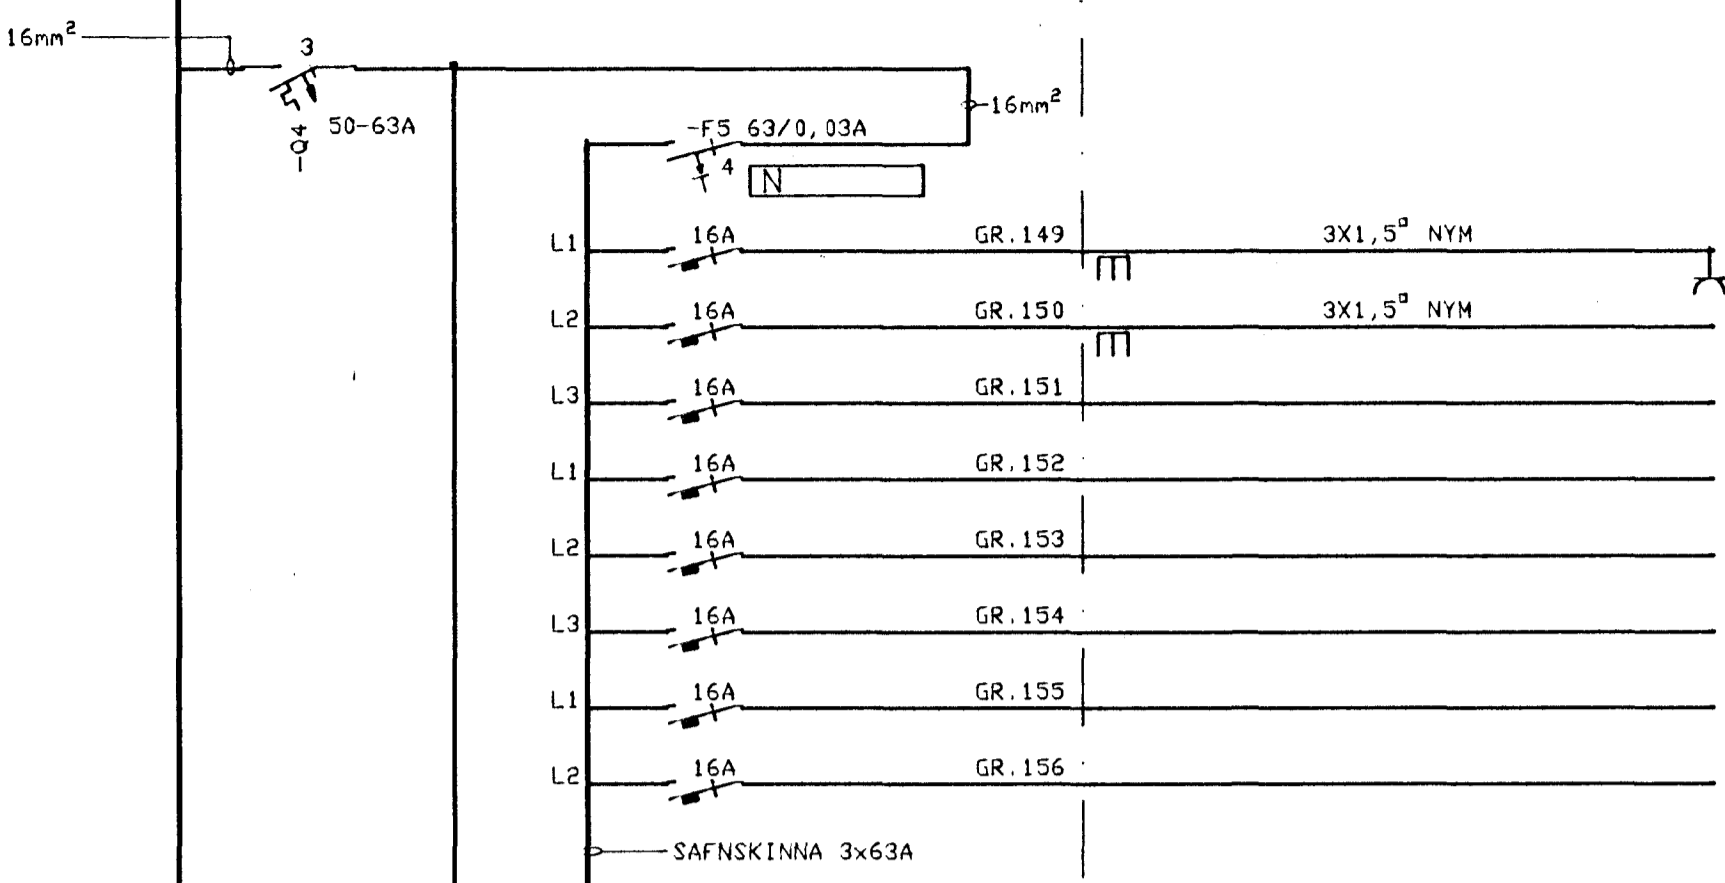

SJÁ FYRRI HLUTA Á BLADI C 01

AUKARÝMI SKAL VERA FYRIR VIÐBÓTAR VARNARBÚNAÐ Á 1. OG 2. HÆÐ.

GREINARHEITI
 INNHEMTA
 INNHEIMTUSTJÓRI
 TIL VARA
 TIL VARA
 TIL VARA
 TIL VARA
 TIL VARA
 TIL VARA

SKÝRINGAR.
 KVEIKING MERKT e Á GRUNNMYND.
 STRAUMSTUBS LIDI.
 SEGULLIDI 'AF-Á'.

TAFLA +T2.1
 BxHxD = 800X1400x275mm
 3N 400/230 V 50 Hz

GREINARHEITI
 FULLTRÚI
 SÝSLUMADUR
 RITARI
 BÓKHALD
 FULLTRÚI
 UPPBOD
 RITARI
 AÐFARAGERÐIR OG RITGERÐIR
 SNYRTING OG ÞEYTING
 STARFSFÓLK
 GEYMSLA OG TÖLVUHERBERGI
 GANGUR
 GANGUR
 GANGUR
 STARFSFÓLK
 TIL VARA
 FULLTRÚI
 SÝSLUMADUR
 RITARI
 RITARI
 BÓKHALD
 FULLTRÚI OG UPPBOD
 RITARI
 RITARI
 RITARI OG AÐFARAGERÐIR
 UPS VARA-AFLGJAFI
 TÖLVUHERBERGI
 TÖLVUSKÁPUR
 STJÓRNSTÖÐ ÞJÓFAVARNARKERFIS
 STJÓRNSTÖÐ BRUNAVIÐVÖRUNARKERFIS
 TIL VARA
 TIL VARA