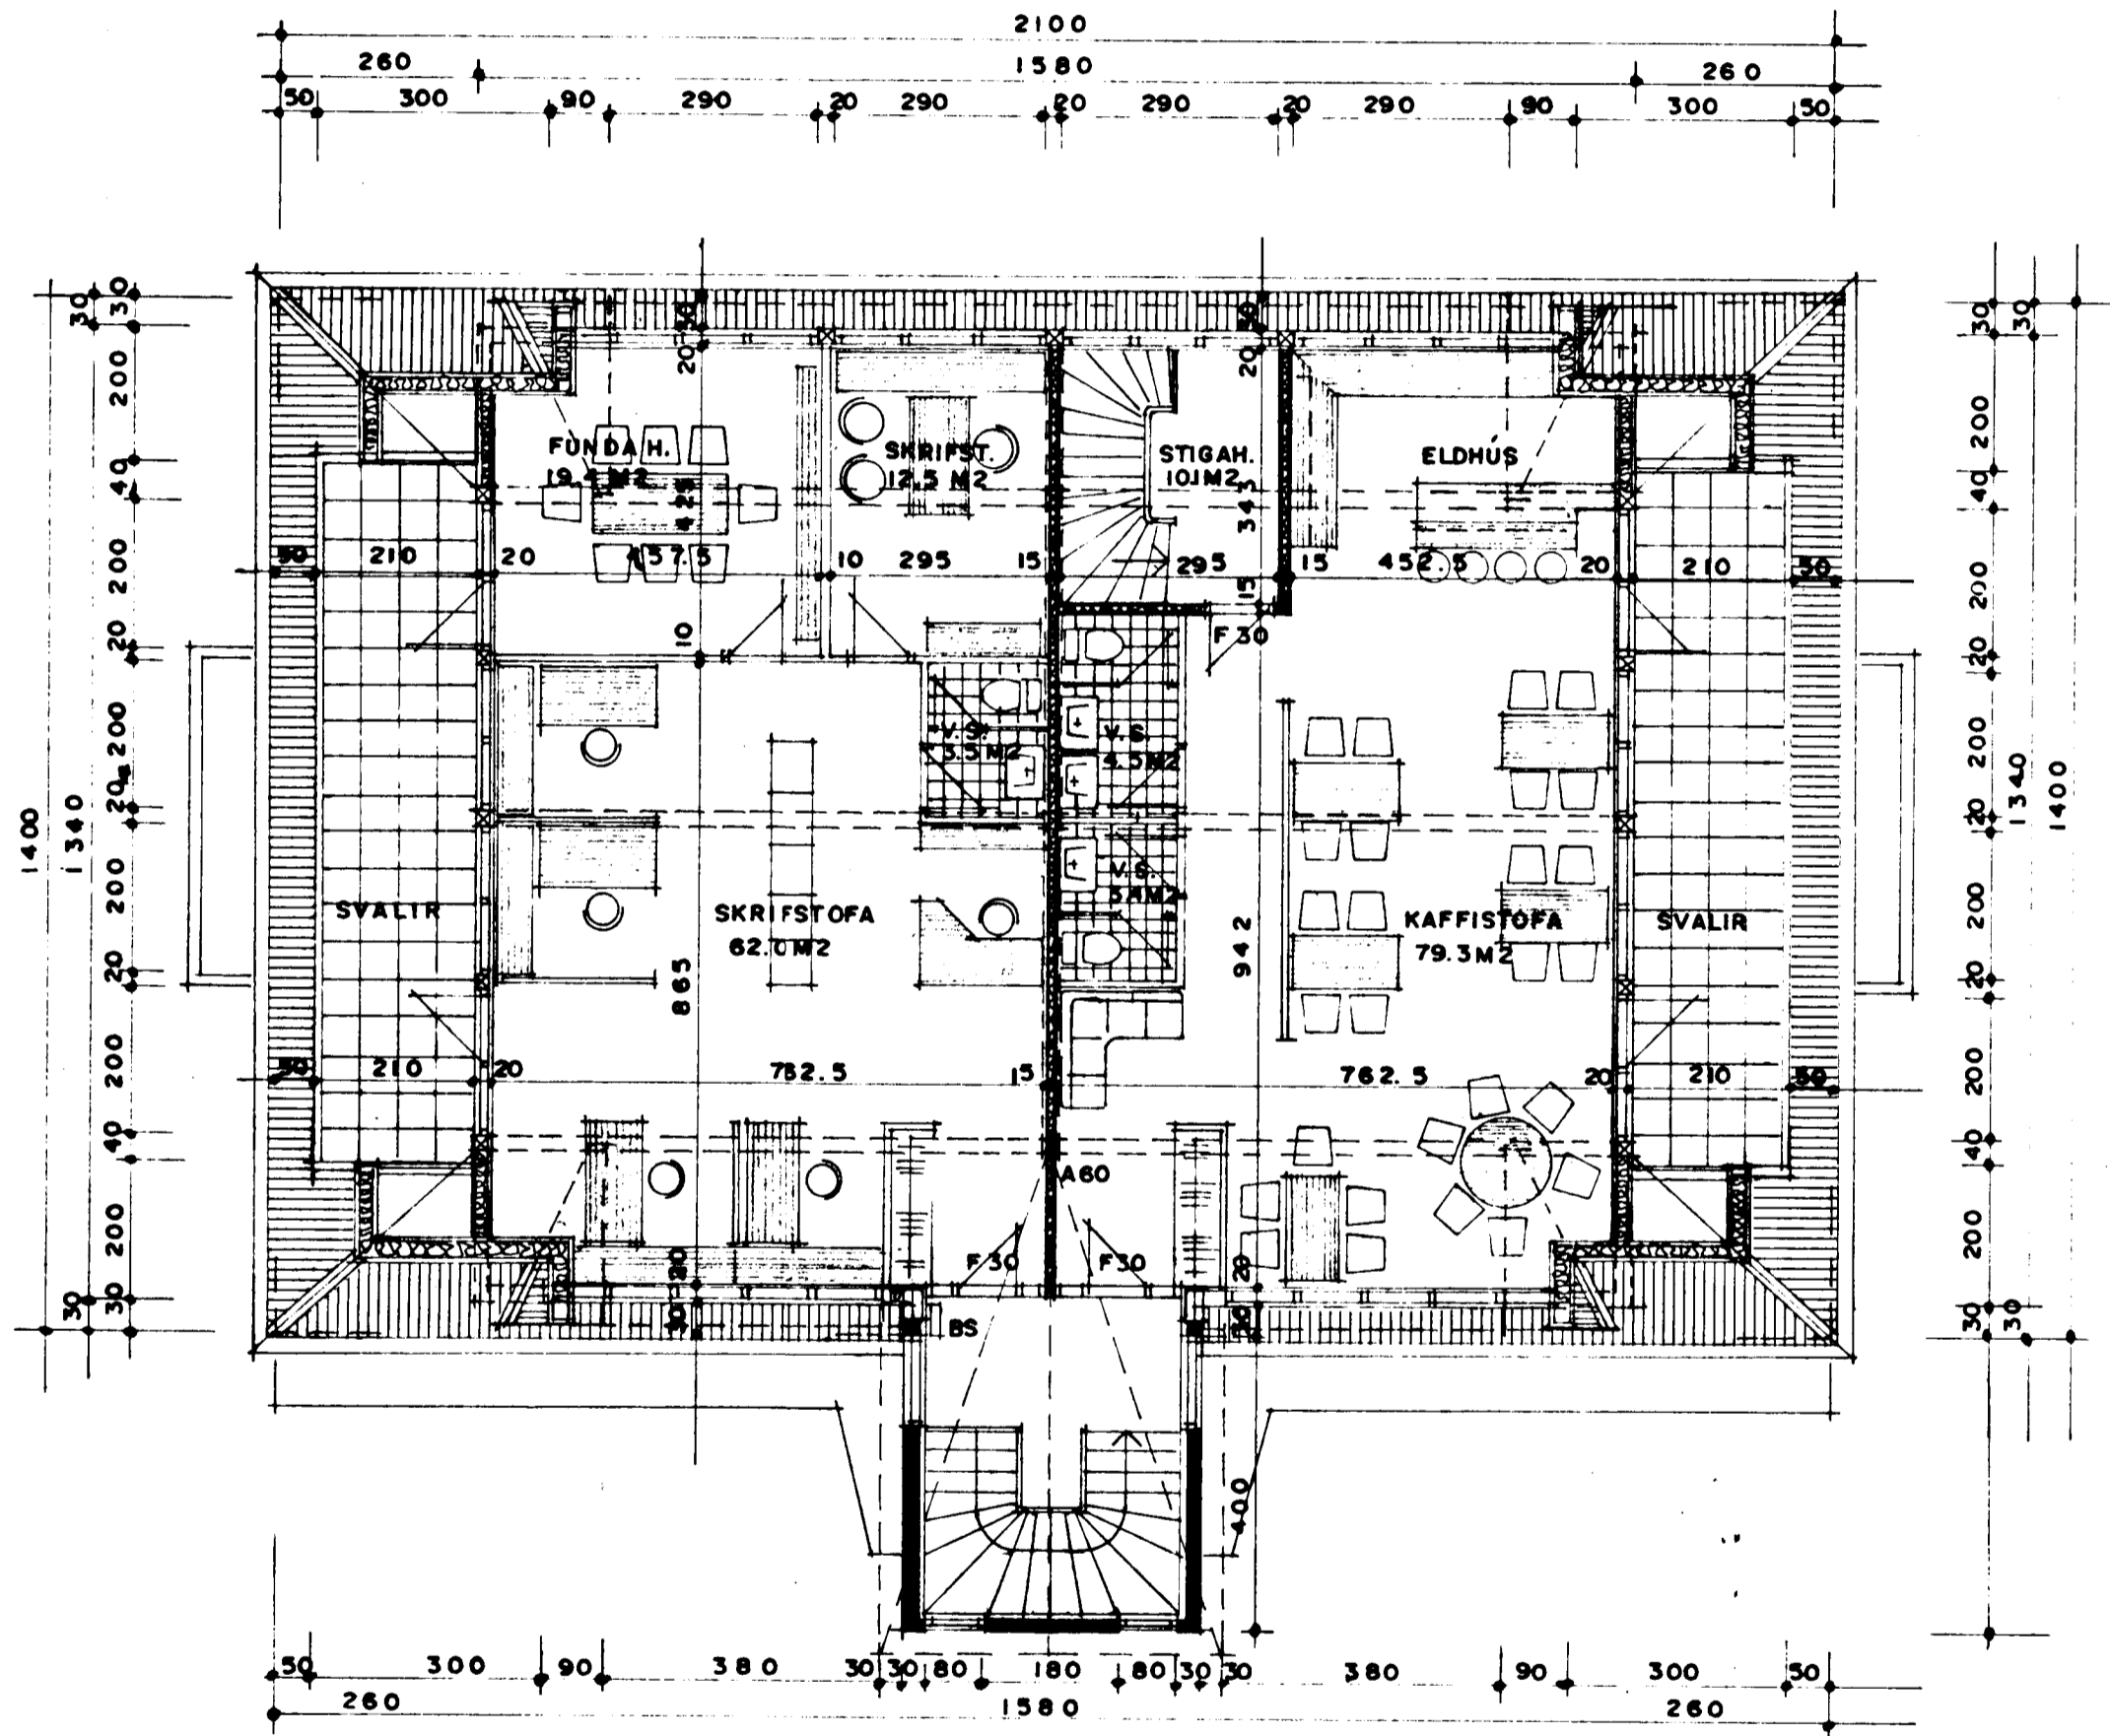

ComplIM á fundi byggingar-  
 nefndar p. 19/2 1992  
 BYGGINGAVALTRÉTTUR  
 Í HAFNARFIRÐI  
 [Signature]  
 6110 er sambúð  
 603-1333

GRUNNMYND RISHÆÐAR MKV. 1:100