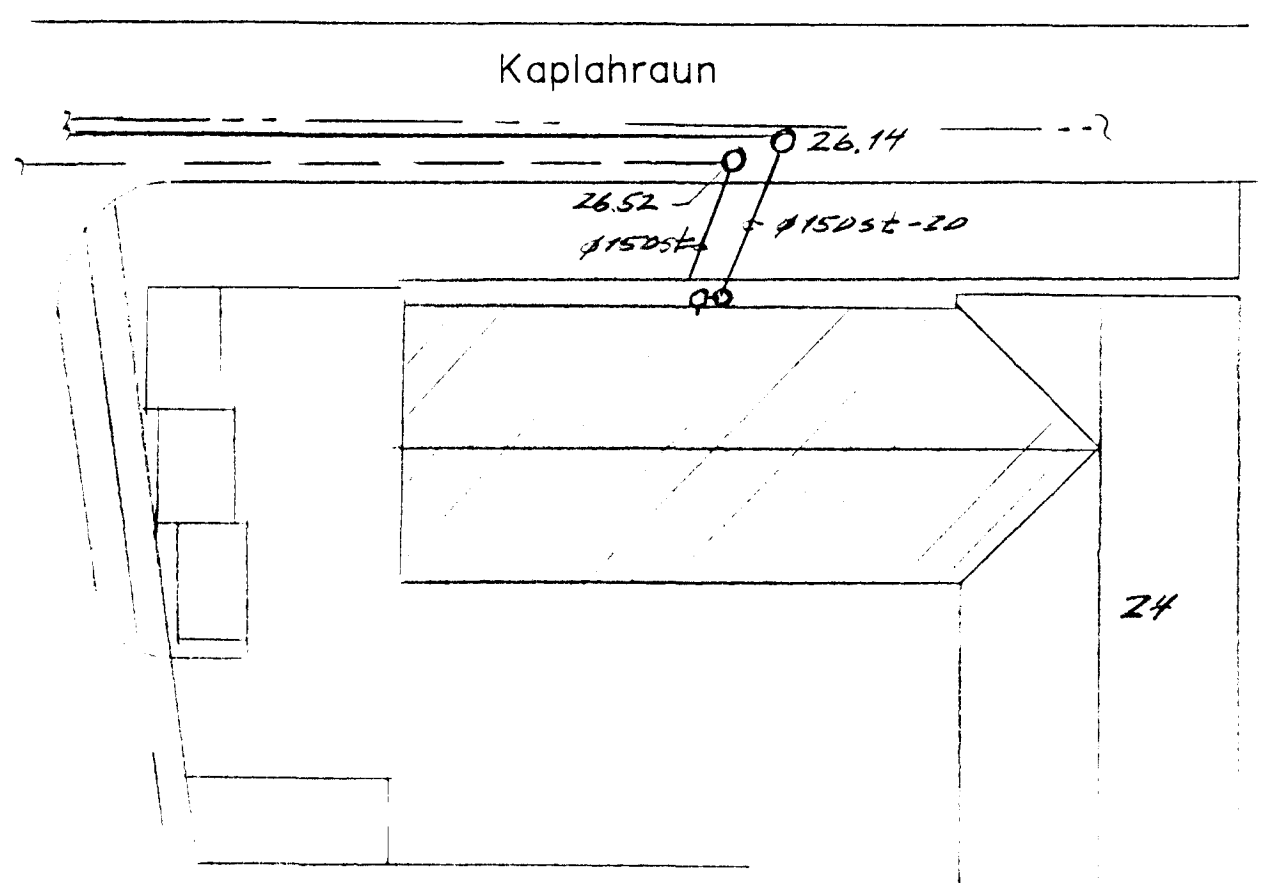

AFSTÖÐUMYND
1:500

15 MAI 1995

SKYRINGAR:

- VS Vatnssalerni
- HL Handlaug
- GNF Gólfniðurfall /med vatnslás
- S Stútur

		GÓA HF	
		BÆJARHRAUNI 24	
		HAFNARFIRDI	
		GRUNNMYND	
		LAGNIR	
BR.	DAGS.	BREYTING	
TÆKNIÞJÓNUSTAN SF		HANNAÐ O.A.P.	KVARDI 1:100 1:500
LÁGMÚLA 5 - 108 REYKJAVÍK - Sími 5813844 - FAX 5814740		TEIKNAD O.A.P.	DAGS. 5.'95
<i>Sigríður H. Björnsdóttir</i>		YFIRFARIÐ	NR. 41. BL. 11. AF. 11.