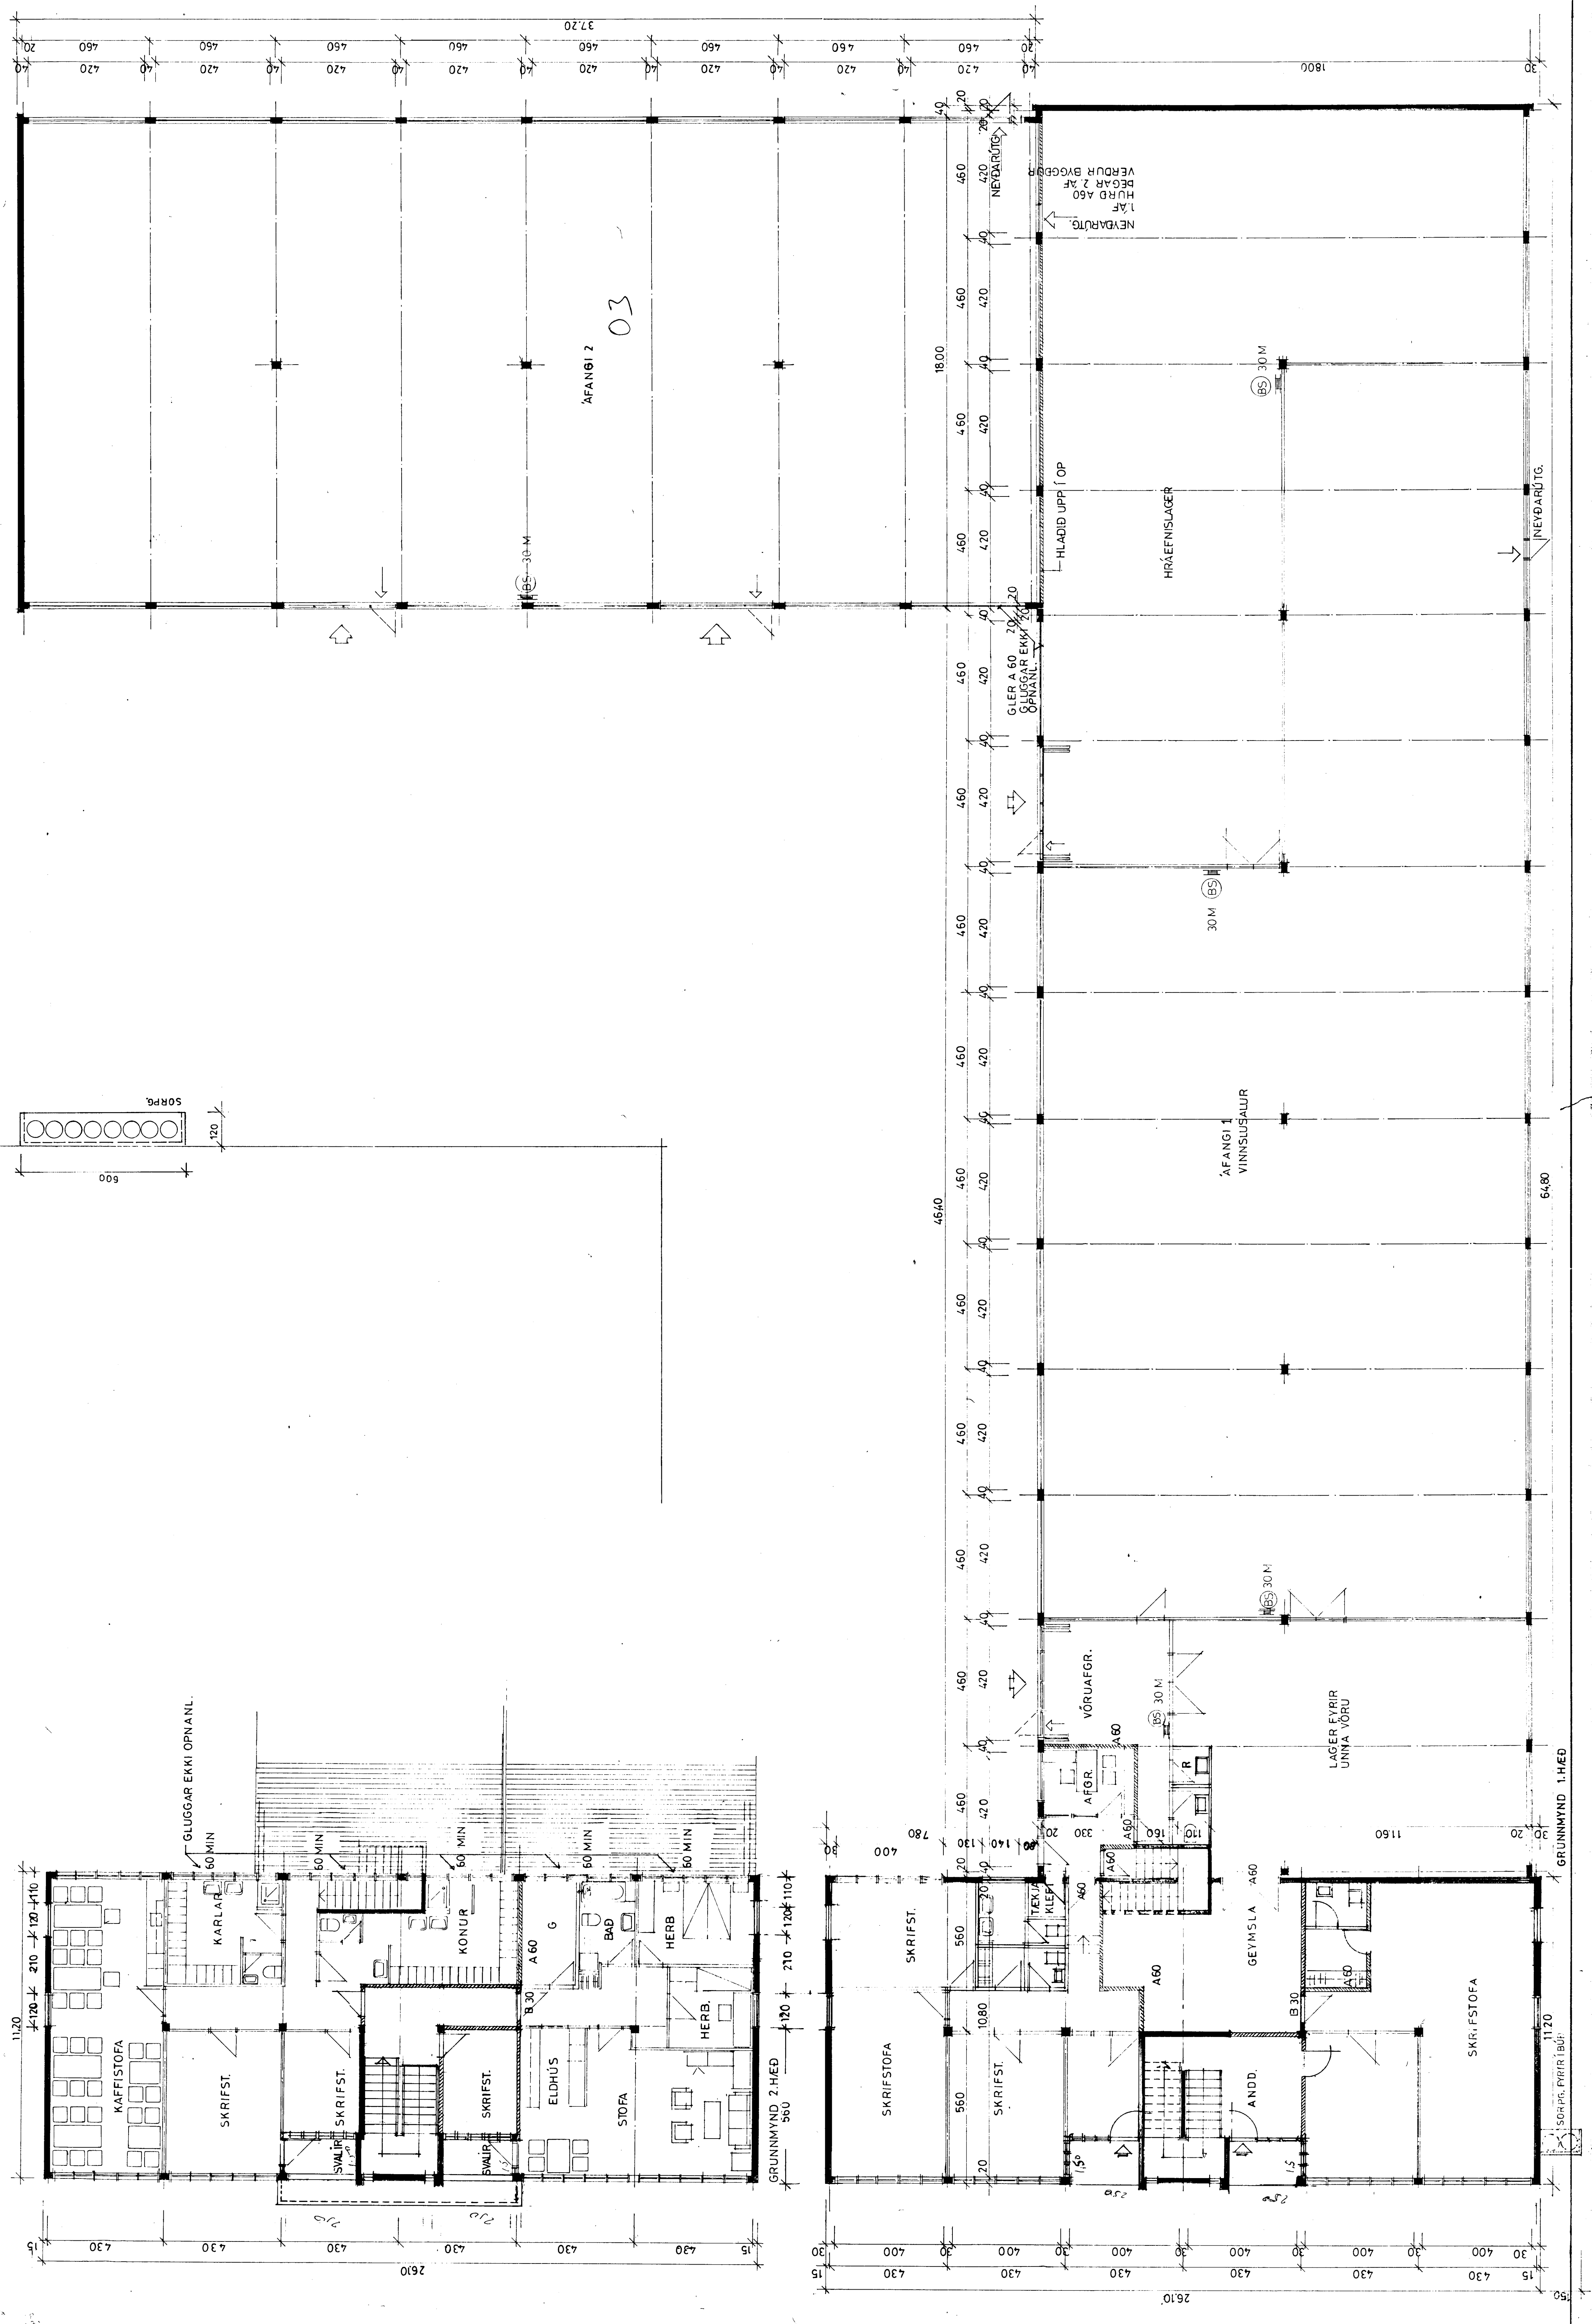

Sambúkk á fundi bygginga-
deildar nr. 167, 1.84
BYGGINGA- og VASKINGAR-
I HAFNARFIRÐI
1984

ÁBYGGINGAR-
BYGGINGA- og VASKINGAR-
I HAFNARFIRÐI

FORHÚS 1.HÆD	232.3 m ²	789.8 m ²
2.	98 m ²	284.2 m ²
1BÚÐ	134.3 m ²	389.5 m ²
SKRIFST.	1166.4 m ²	4656 m ²
VERKSMHÚS	669.6 m ²	2678.4 m ²
1.AF		
2.AF		