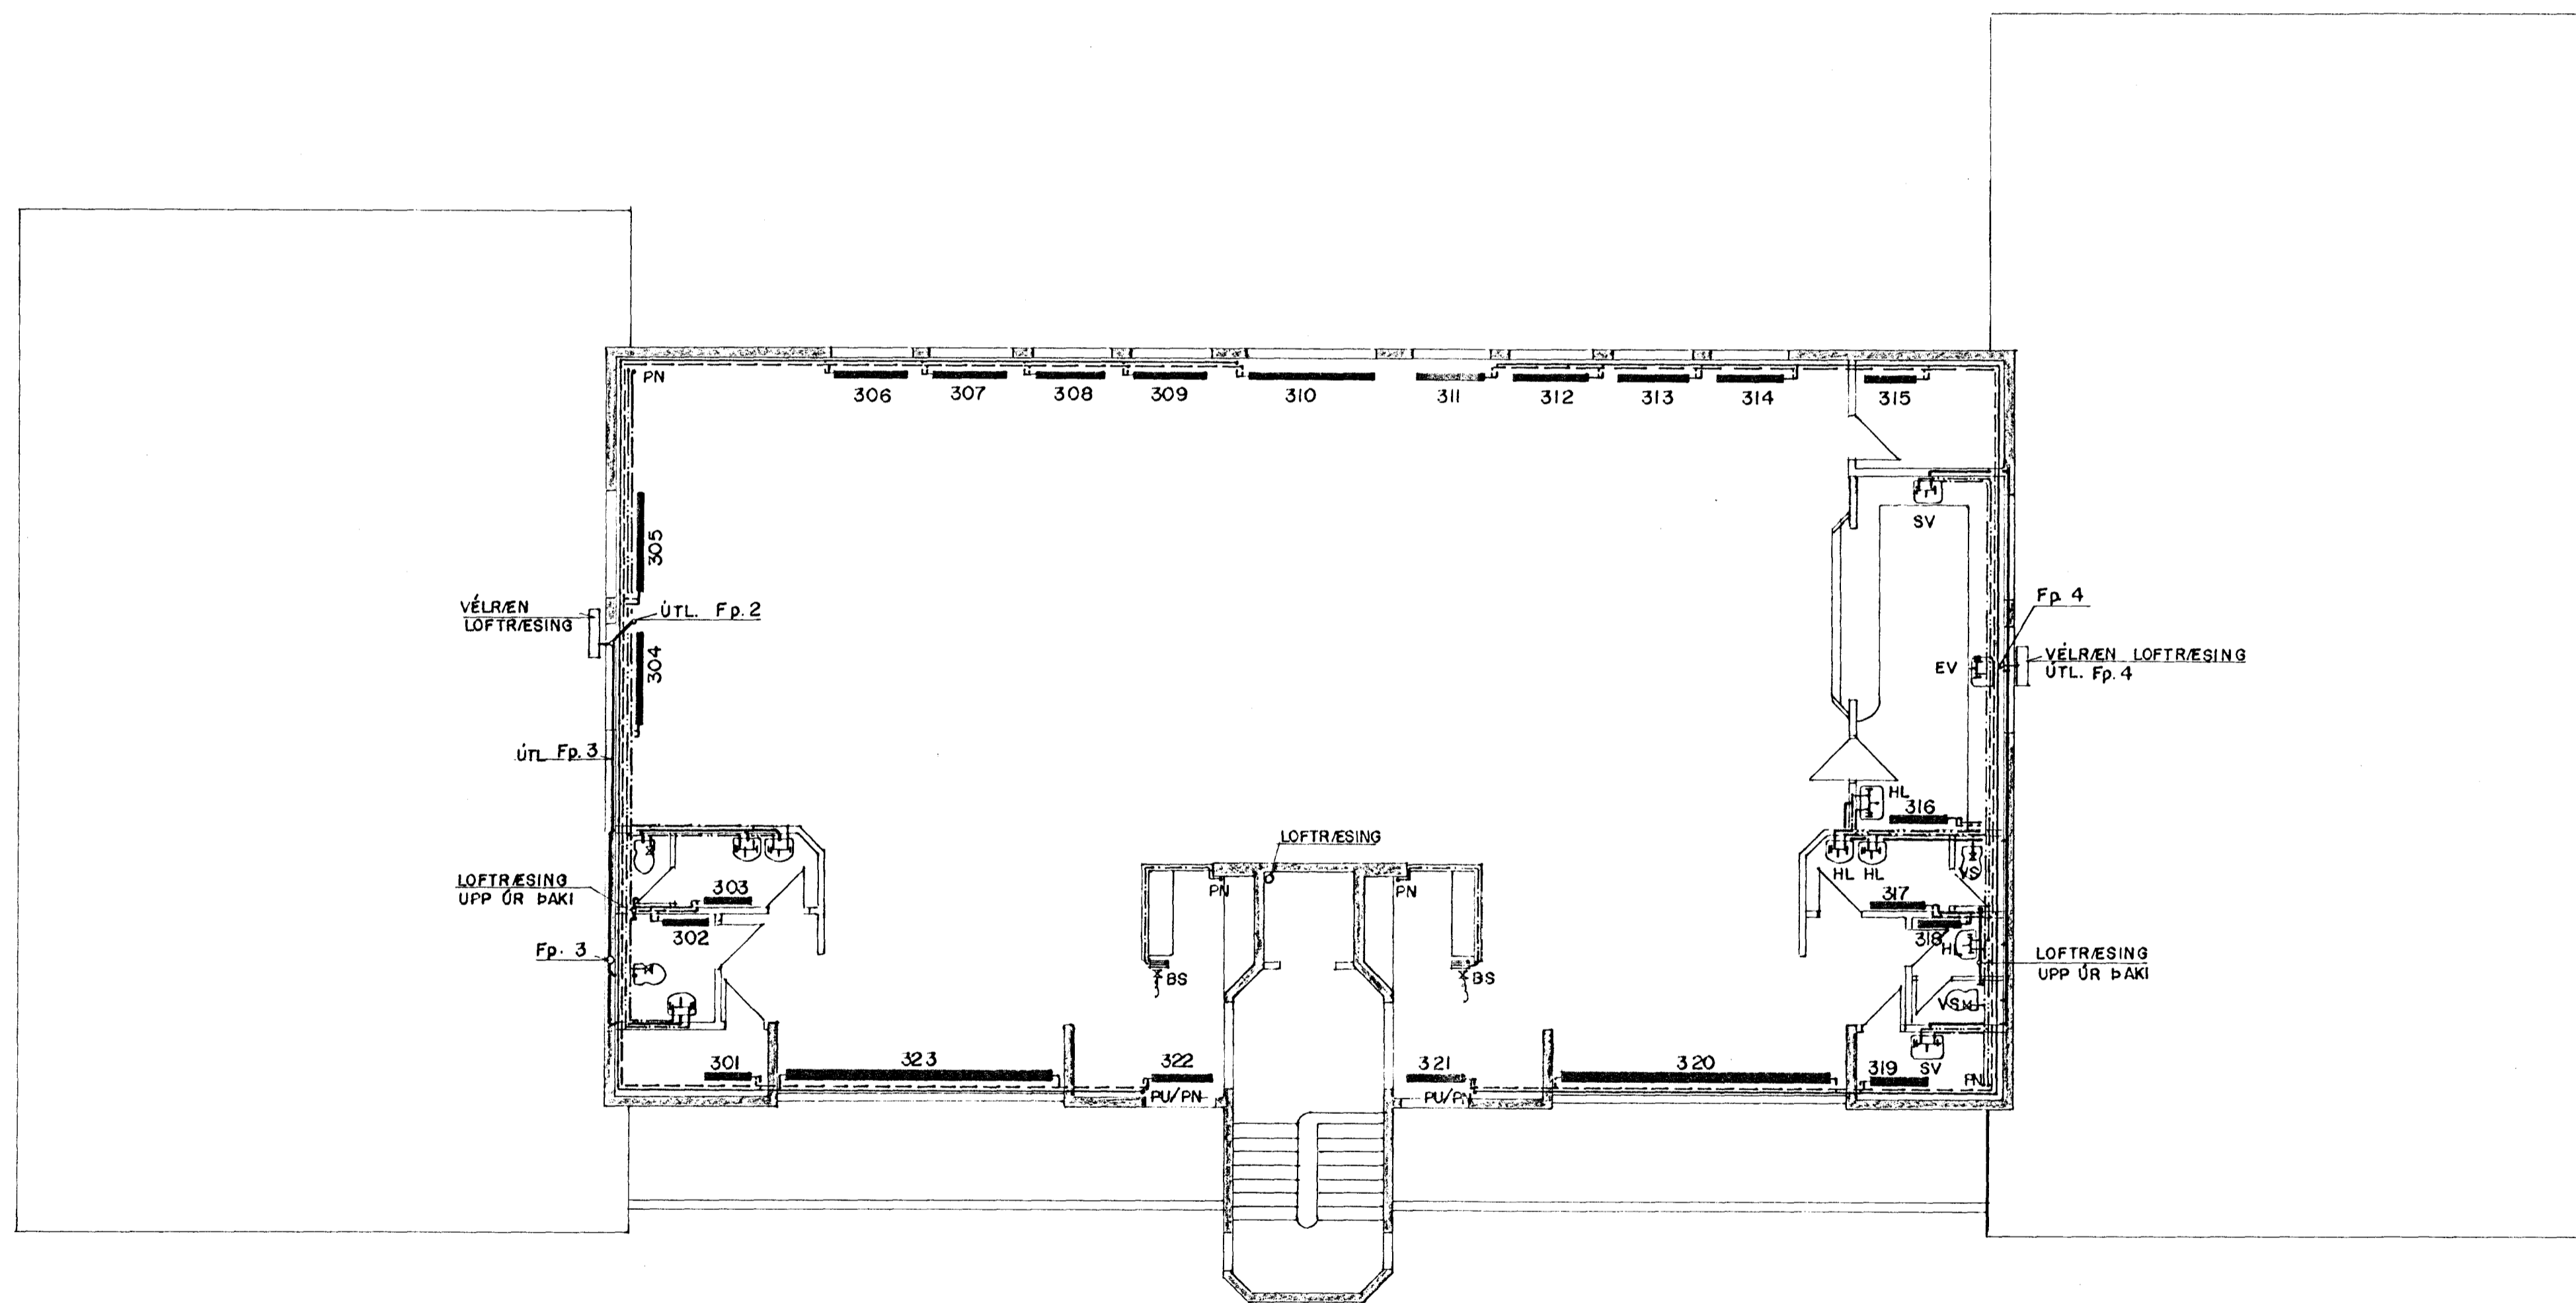

GRUNNMYND 1:100

16 JAN 1989

B/É JARHRAUN 2, HAFNARFIRÐI			
HITA- OG PRIFAKERFI		SKALA 1:100	
GRUNNMYND 3. H/ÉÐAR		DAG. NR. 87.03	
Verkfæðistofa Stefáns og Björns s.f. CONSULTING ENGINEERS REYKJAVÍKURVEGI 68 HAFNARFIRÐI - Sími 91 651340			
TEIKN AB	TEIKN HK/GRT	TÆÐA S.V.	BL. NR. L 6
D. NR. 29.11.88	Stjórn Veturfræðingja		D. NR.