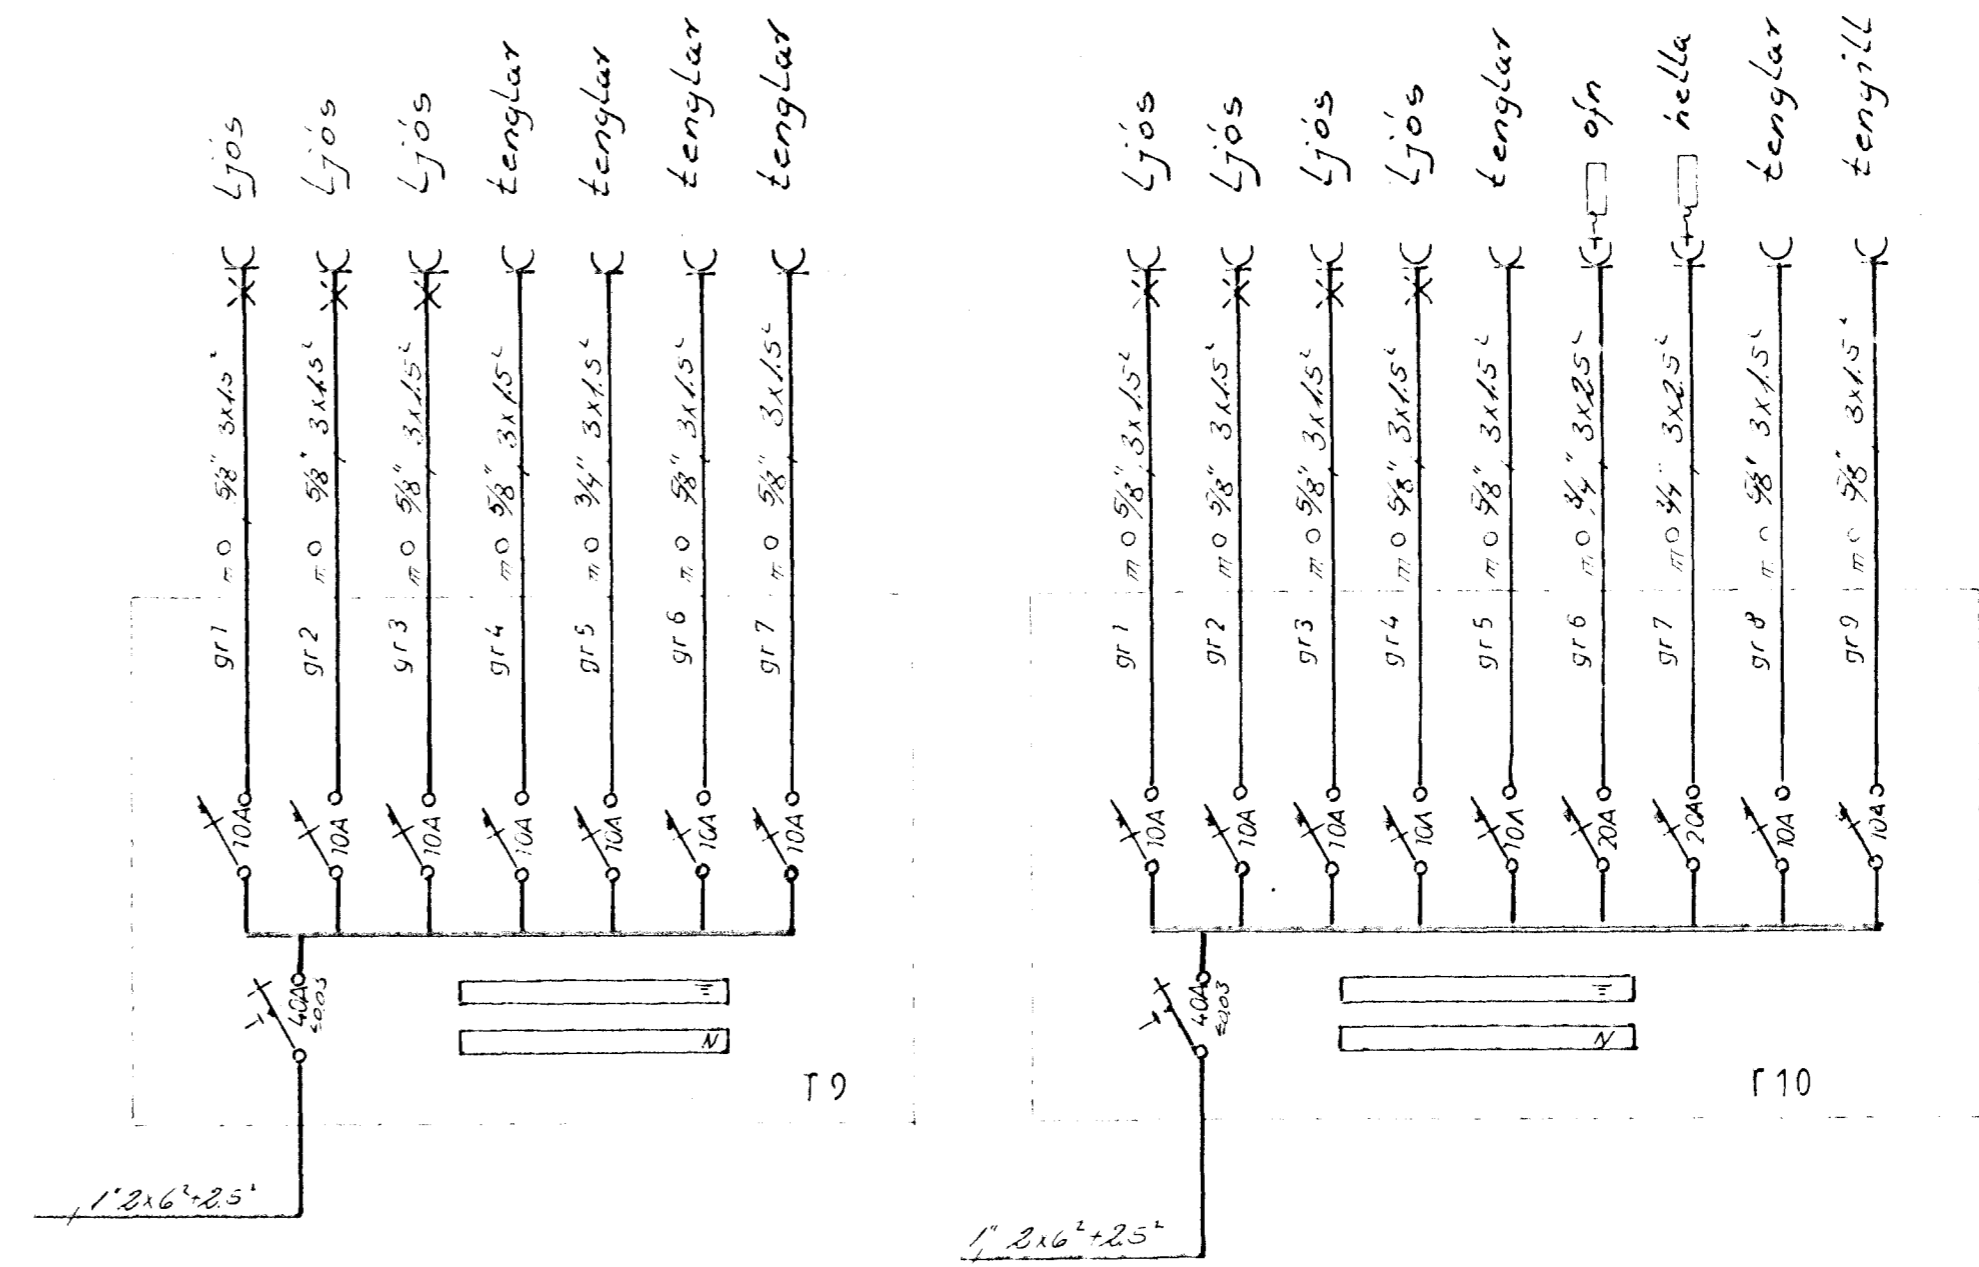

2. hæð, norðurálmá

sjá einlinamynd blað 7/1

snid a-a  
1:100

BÆJARHRAUN 2			
rafloagn		vefa 2811	nó 5/1
2. hæð snid		mál 1:50, 1:100	
GUDMUNDUR GEIR JONSSON		dags jún 83	
rafinagnst. fr. inntfi s 52735		teikn 66J	