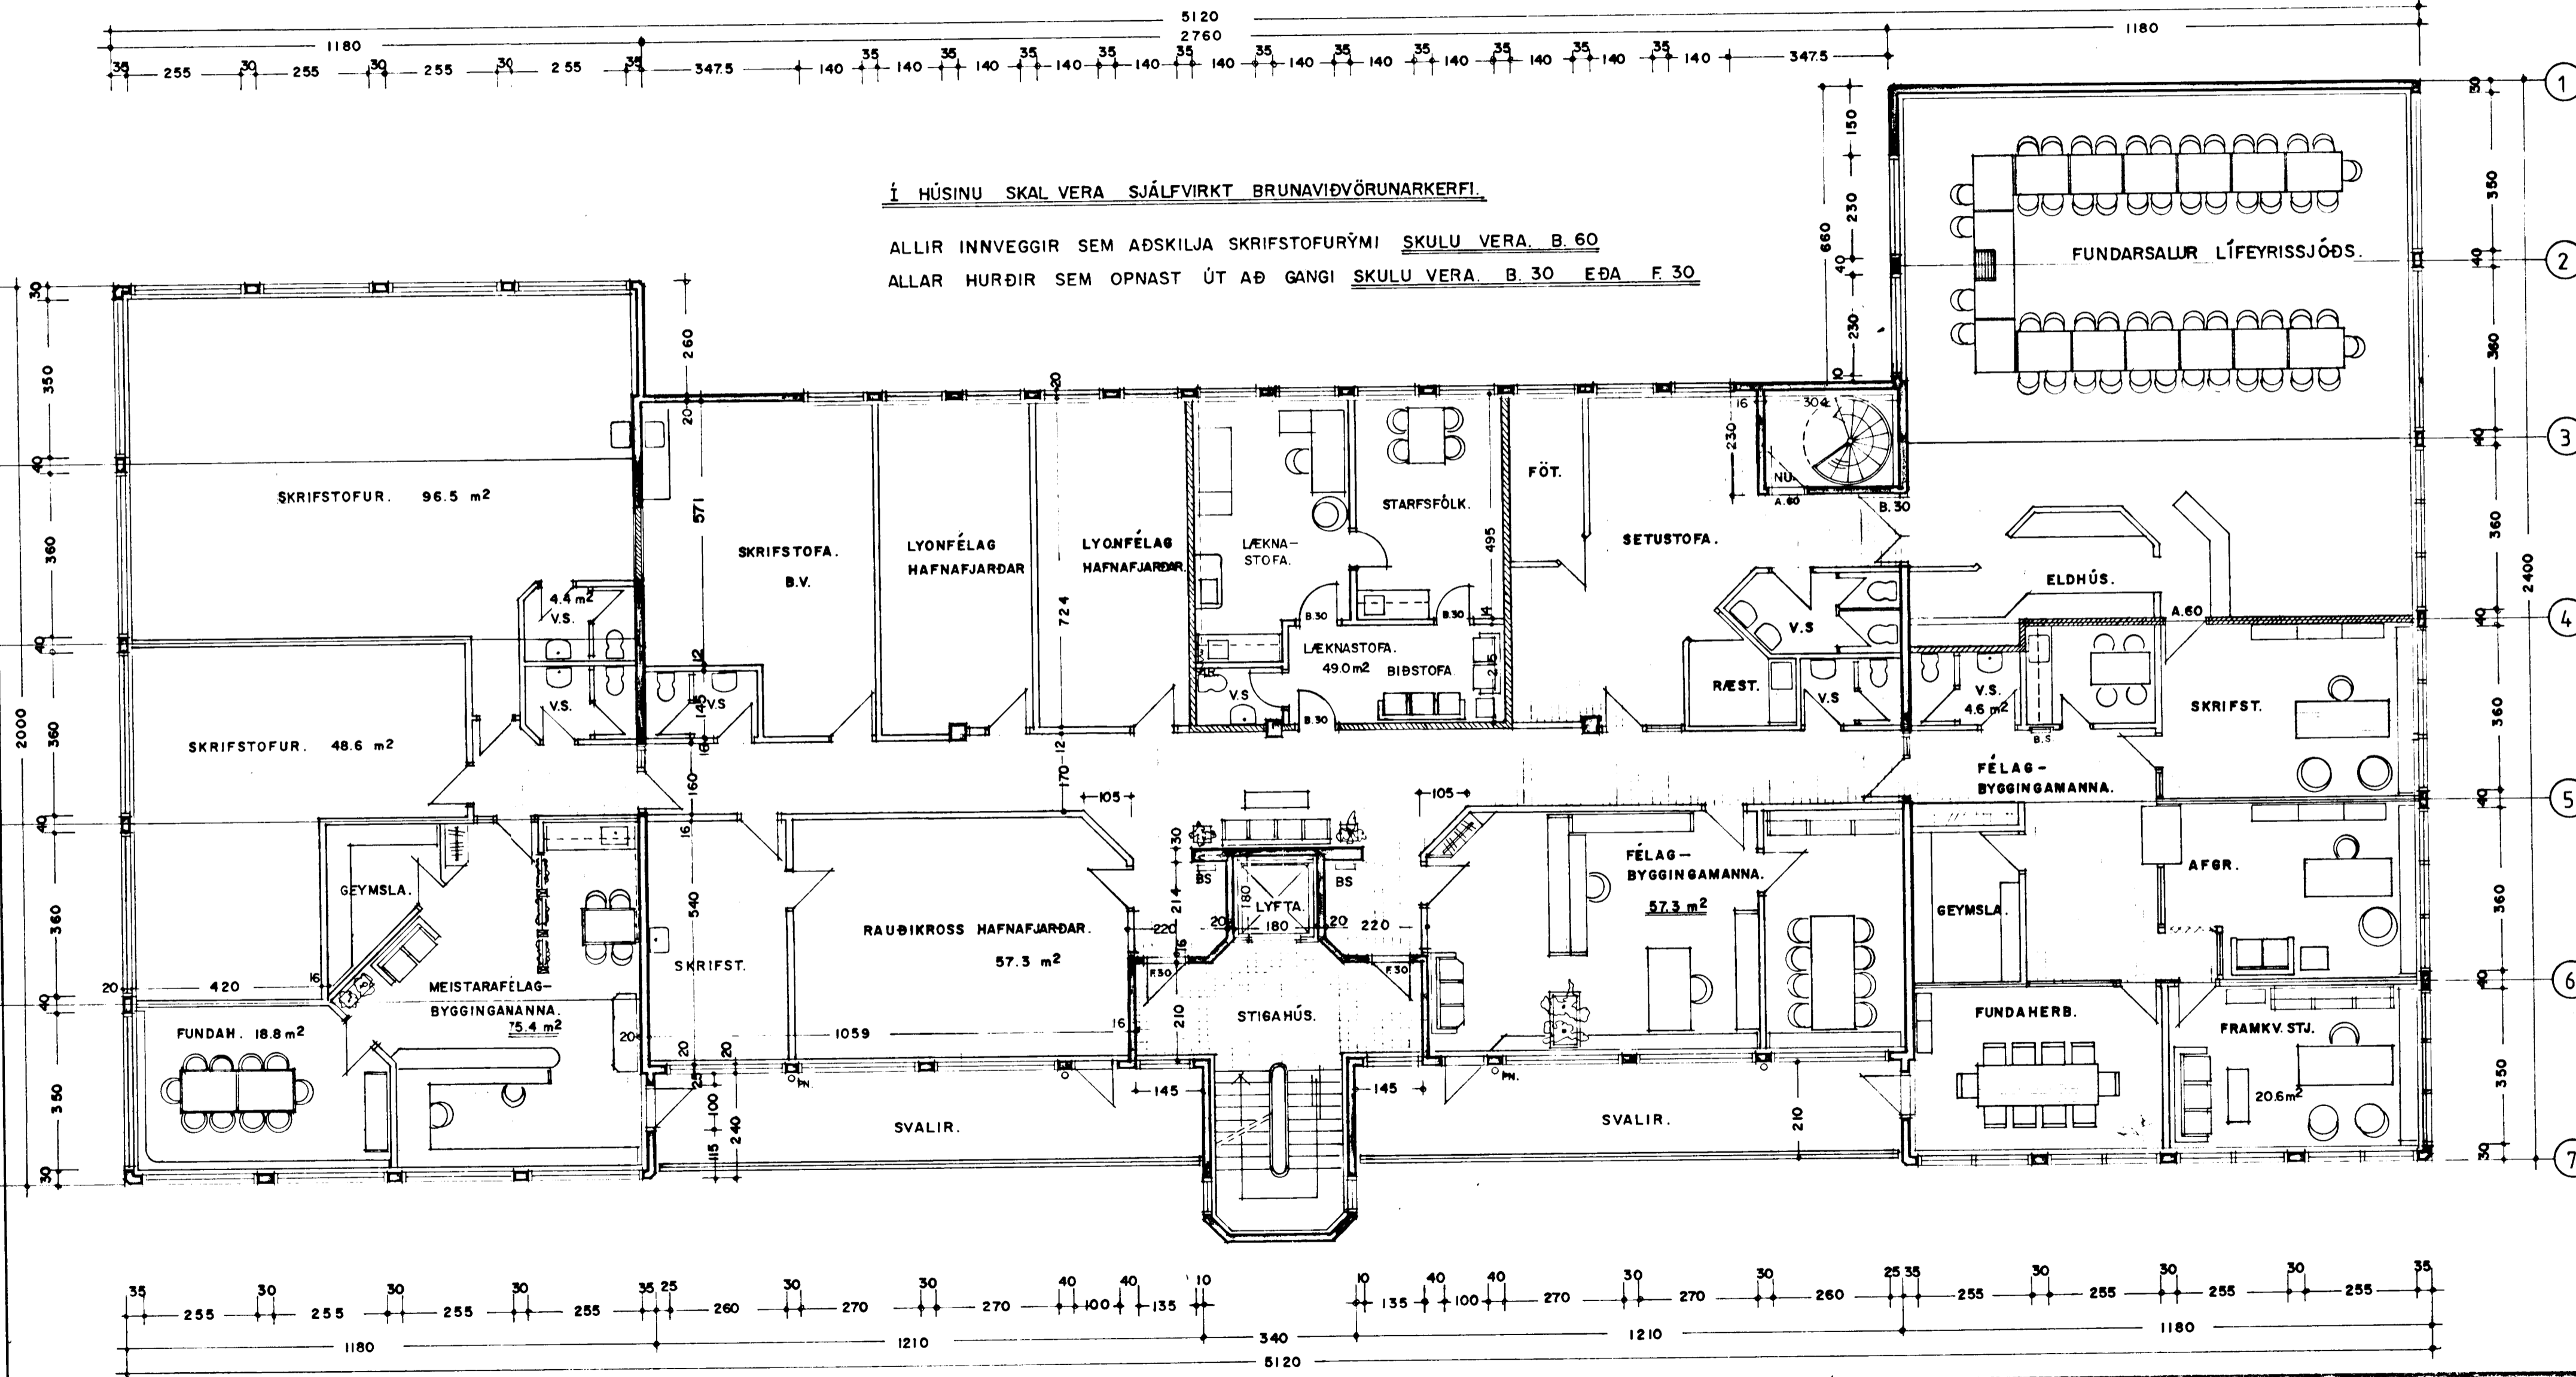

Í HÚSINU SKAL VERA SJÁLFRVIRKT BRUNAVIÐVÖRUNARKERFI.

ALLIR INNVEGGIR SEM AÐSKILJA SKRIFSTOFURÝMI SKULU VERA. B. 60

ALLAR HURÐIR SEM OPNAST ÚT AÐ GANGI SKULU VERA. B. 30 EÐA F. 30

GRUNNMYND 2. HÆÐ. 1:100 945 m² 3248 m³

BÆJARHRAUN 2 HAFNARFIRÐI INNRA SKIPULAG SKRIFSTOFUR

VERK.NR. 039 JÓN GUDMUNDSSON ARKITEKT
 TEIKN.NR. 04 LÁTRASTRÖND 12 SELTJ. S. 611119
 DAGS. 24.-4.-86 MÁL. 1:100 BREYTI. 24.-1.-87 10.7.87 13.-1996
 SÁM. Jón Guðmundsson