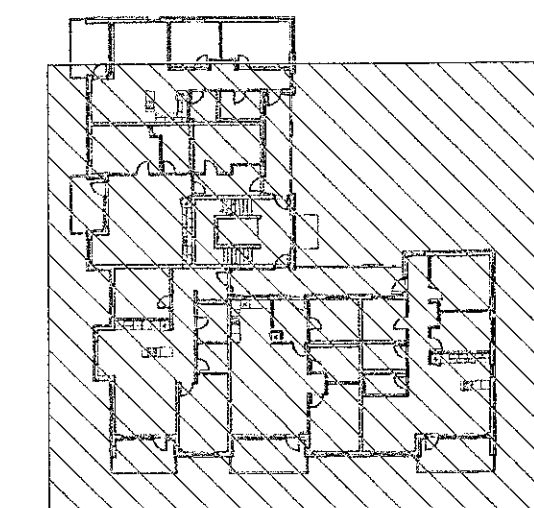

Útg.	Dags.	Lýsing	Náfn.
1	27.04.2023	FRUMTÖGGA	HÓO

SKÝRINGAR - FRÆRENSLI:
————— SKÓLPLOGN
- - - - - REGNVATNSLÖGN

LYKILMYND