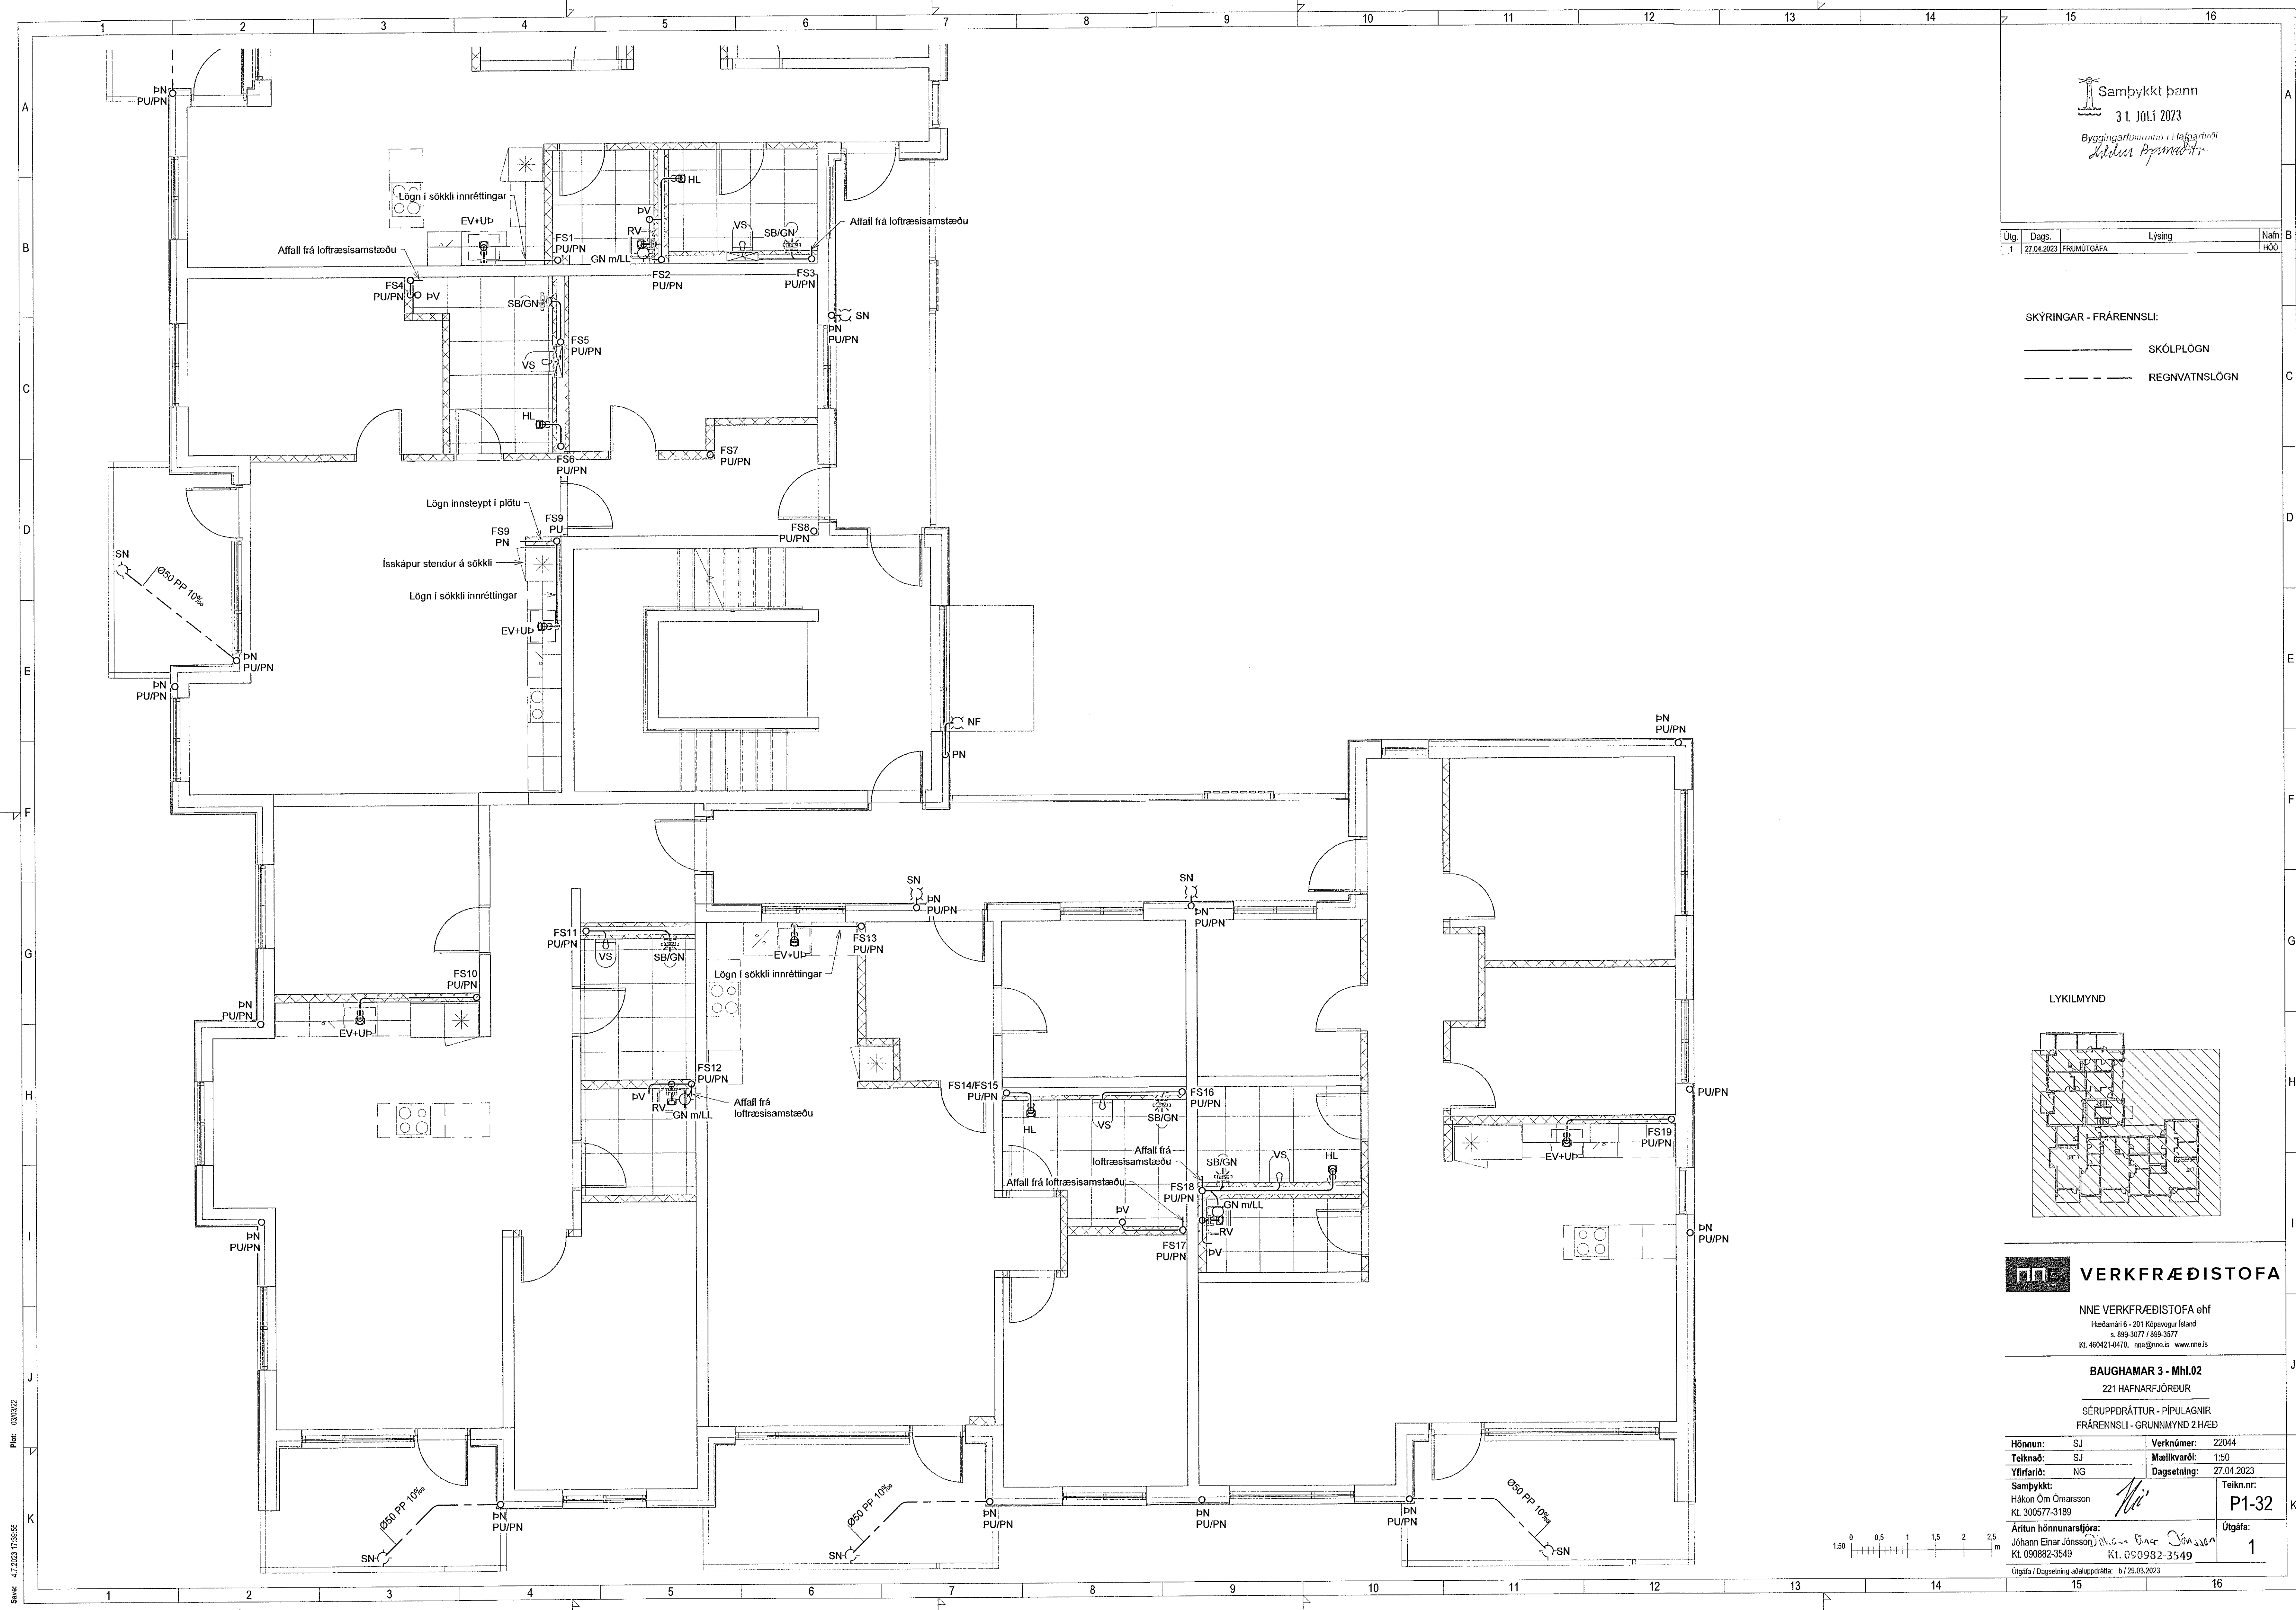

Útg.	Dags.	Lýsing	Náfn.
1	27.04.2023	FRUMTÖGGA	HÓO

SKÝRINGAR - FRÆRENSLI:
————— SKÓLPLOGN
- - - - - REGNVATNSLÖGN

VERKFRÆÐISTOFA

BAUGHAMAR 3 - Mhl.02
221 HAFNARFJÖRÐUR
SERUPPDRÁTTUR - PÍPULAGNIR
FRÆRENSLI - GRUNNMÝND 2/HÆÐ

Hönnun:	SJ	Verknúmer:	22044
Teiknað:	SJ	Mælikvarði:	1:50
Yfirfarið:	NG	Dagsetning:	27.04.2023
Samþykkt:	Hákon Óm Ómarsson Kl. 300577-3189	Teikn.nr.:	P1-32
Áritun hönnunarskjórs:	Jóhann Einar Jónsson Kl. 090882-3549	Útgáfa:	1
Útgáfa / Dagsetning aðaluppdráttar: b/29.03.2023			

Skr: 4.7.2023 17:58:55

Copyright © NNE Verkefnaeðistofa ehf. Hönnuð af Hákon Óm Ómarsson. Pípuáritun er hluti skilfráttarinnar.