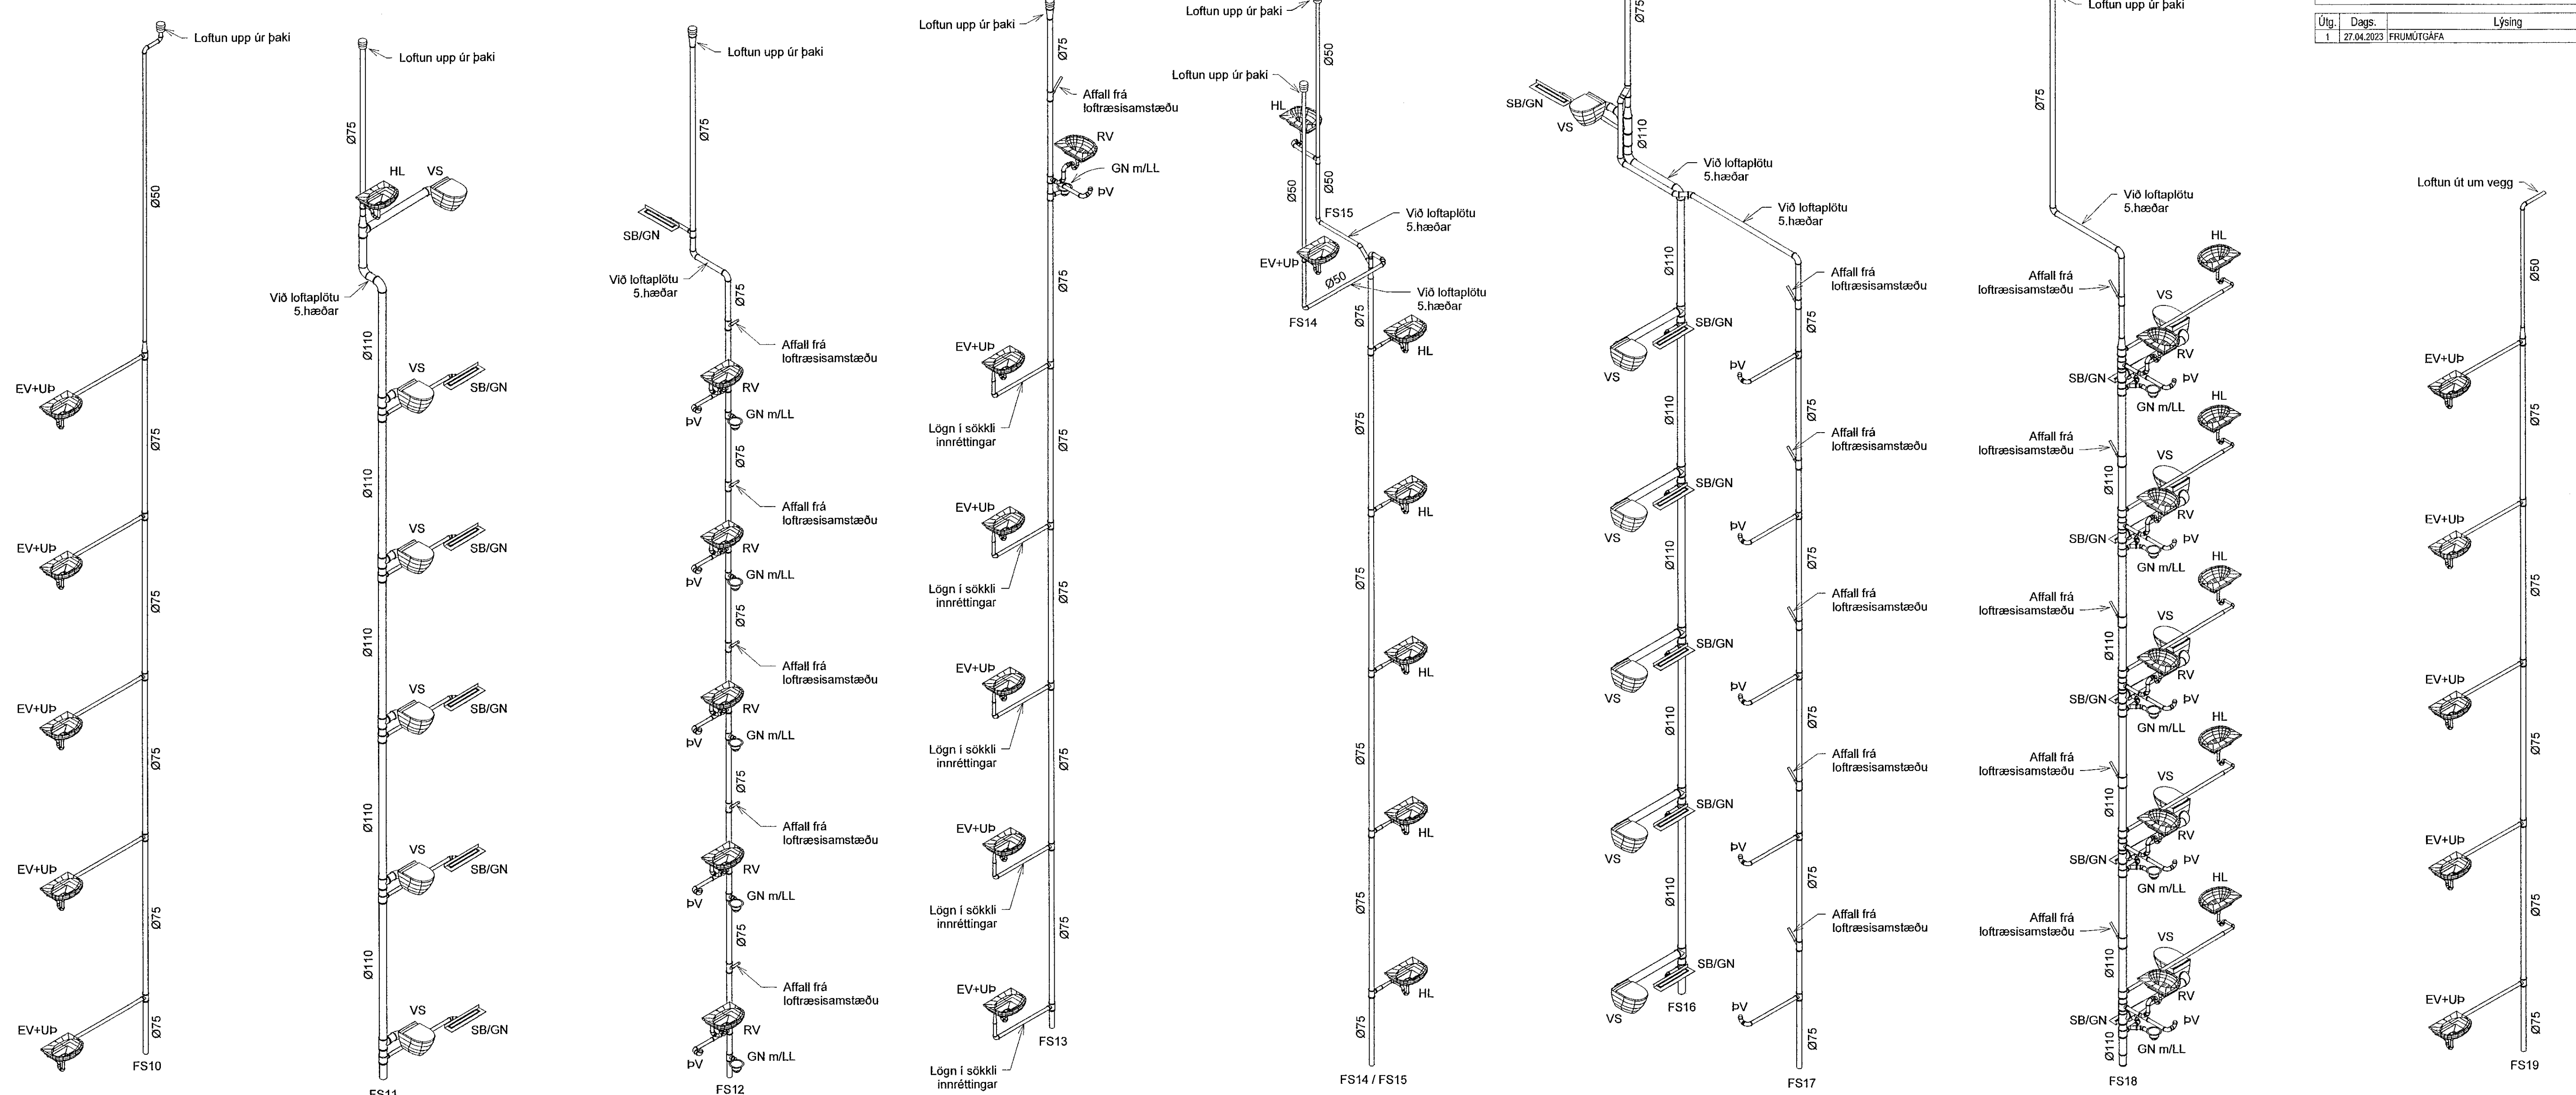

Útg.	Dags.	Lýsing	Nafn
1	27.04.2023	FRUMÚTGÁFA	HÓO

Rúmmynd FS10      Rúmmynd FS11      Rúmmynd FS12      Rúmmynd FS13      Rúmmynd FS14 / FS15      Rúmmynd FS16 / FS17      Rúmmynd FS18      Rúmmynd FS19

Hönnun:	SJ	Verknúmer:	22044
Teiknað:	SJ	Mælikvarði:	1:50
Yfirarið:	NG	Dagsetning:	27.04.2023
Samþykkt:	Hákon Ólafsson Kl. 300577-3189	Teikn.nr.:	P1-102
Áritun hönnunarstjóra:	Jóhann Einar Jónsson Kl. 090882-3549	Útgáfa:	1

Útgáfa / Dagsetning aðskiptdráttar: 1 / 29.03.2023

Save: 27.4.2023 14:26:18  
Print: 03/03/22

Copyright © NNE Verkfræðistofa ehf. - Hönnuðar skýlingar eru allar rétt á teki. Framfarir eru háð stöðugu samþykki.