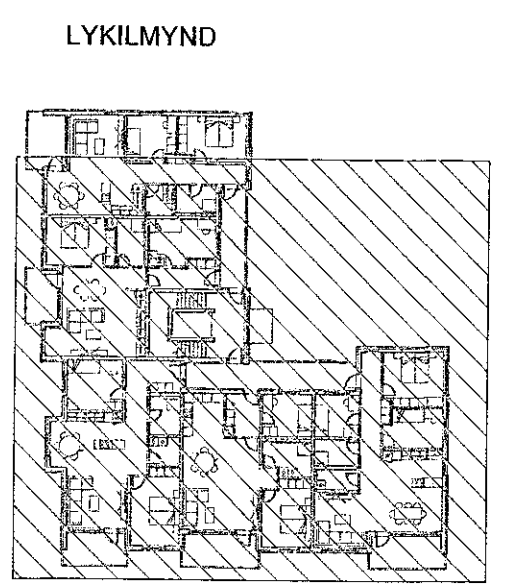

SKÝRINGAR:

————— HITI FRAMRÁS:

----- HITI BAKRÁS:

SJÁ ALMENNAR SKÝRINGAR Á TEIKN. P0-01 OG P0-03.

STOFNLAGNIR ERU MED EINANGRUN.  
LAGNIR AÐ STOKUM OFNUM ERU DN10.  
HULDAR LAGNIR SKULU VERA EINANGRADAR OG  
SÝNILEGAR LAGNIR AÐ OFNUM ÓEINANGRADAR  
OG MÁLAÐAR.  
LAGNIR AÐ DEILIGRIND ÍBUDA ERU DN15 AÐ STÆRD.

ALLAR INNSTEYPTAR "RÖR-Í-RÖR" LAGNIR ERU  
DN12 PEX MED SÚREFNISKÁPU, NEMA ANNAD SÉ TEKID  
FRAM Á TEIKNINGU.

Samþykkt þann  
31. JÚLÍ 2023

Byggingarfulltrúi / Hagkerfi  
Hákon Ómarsson

Útg.	Dags.	Lýsing	Nafn
1	27.04.2023	FRUMÚTGÁFA	HÖG

Ofnatafla 2.hæð

NR.	AFL	GERÐ	HÆÐ (mm)	LENGD (mm)
201	442 W	21	600	600
202	500 W	Handklæðaofn	1224	600
203	500 W	Handklæðaofn	1224	600
204	883 W	21	600	1200
205	1914 W	21	600	2600
206	736 W	21	600	1000
207	1031 W	21	600	1400
208	515 W	21	600	700
209	883 W	21	600	1200
210	1725 W	22	600	1800
211	1054 W	22	600	1100
212	500 W	Handklæðaofn	1224	600
213	958 W	22	600	1000
214	442 W	21	600	600
215	500 W	Handklæðaofn	1224	600
216	500 W	Handklæðaofn	1224	600
217	1150 W	22	600	1200
218	1325 W	21	600	1800
219	883 W	21	600	1200
220	883 W	21	600	1200
221	883 W	21	600	1200
222	442 W	21	600	600
223	662 W	21	600	900
224	589 W	21	600	800
225	500 W	Handklæðaofn	1224	600
226	1054 W	22	600	1100
227	2491 W	22	600	2600
228	442 W	21	600	600
229	1031 W	21	600	1400
230	736 W	21	600	1000
231	1914 W	21	600	2600
232	1472 W	21	600	2000
233	500 W	Handklæðaofn	1224	600
234	500 W	Handklæðaofn	1224	600
235	662 W	21	600	900
236	1472 W	21	600	2000
Alls: 32674 W				