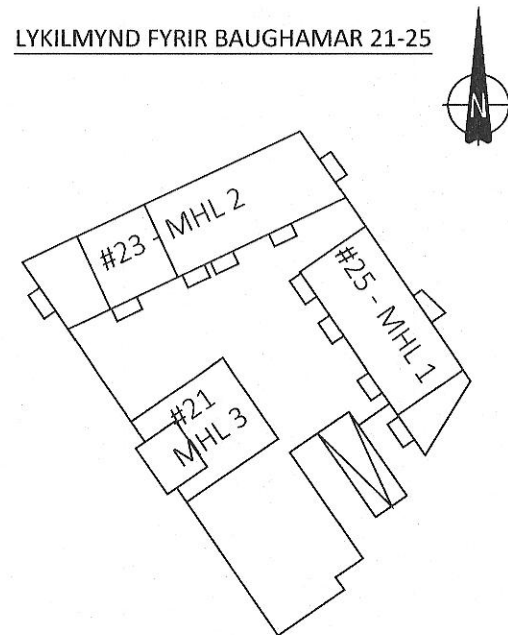

ÚTG. DAGS. SKÝRING

BAUGHAMAR 21-25
HAFNARFIRÐI

BURÐARVIRKI
ALM. SKÝRINGAR F. HLIÐARMYNDIR VEGGJA - MHL 1, 2 & 3

SAMÞYKKT: KENNITALA:
Sund Dinsdóttir 070970-4149

DAGS. ÚTGÁFU: 17.04.2023 HÖNNUÐUR: HE
DAGS. BRÉYT: YFIRFARID AF: GÖS

MELIKVARDI: 1:20 / 1:10

HANNA
VERKFRÆÐISTOFA
SUDURHRAUNI 10 210 GARDABÆR hannaverk.is

22010 B-3000
VERKNR. NÚMÉR ÚTG.
KT. 631216-0480
SÍMI: 771-5252