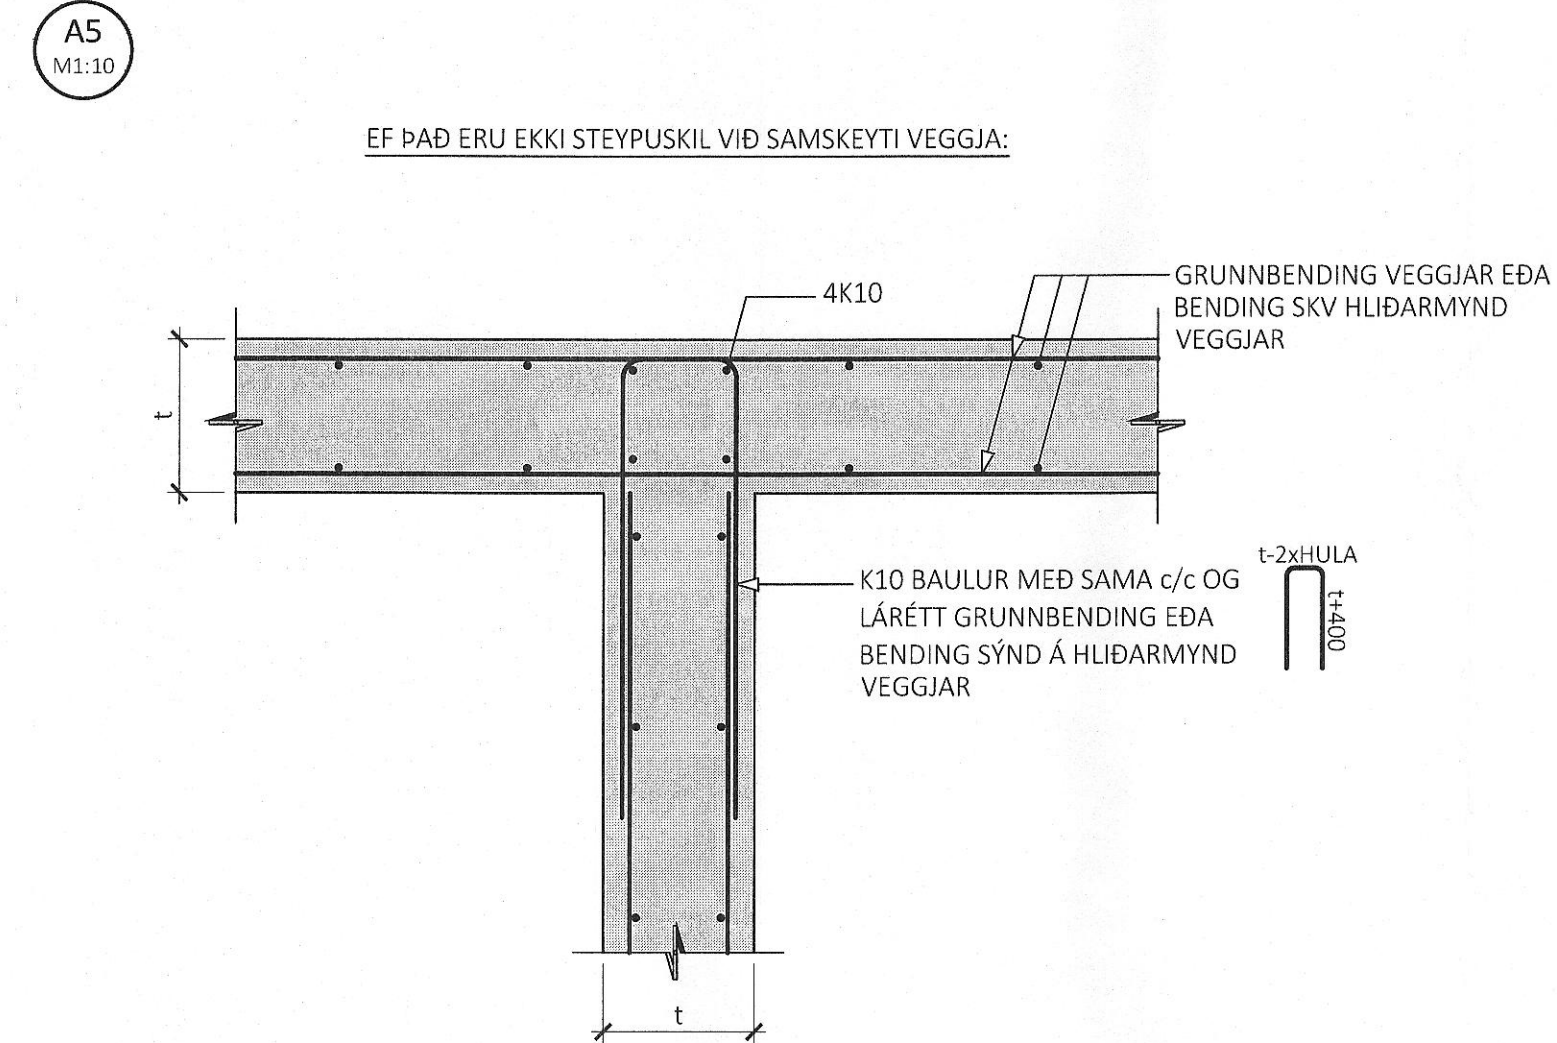

ÁRITUN HÖNNUNARSTJÓRA KT:
BYGGT Á AÐALUPPDRÁTTUM DAGSETTUM: 08.07.2022

- ALMENNAR SKÝRINGAR:**
- SJÁ FLEIRI ALMENNAR SKÝRINGAR Á TEIKNINGU B-0000
 - ÖLL MÁL ERU Í MILLIMETURM, EN KÓTAR ERU Í METRUM
 - JÁRNAGRIND Í VEGGIUM ER ALMENNT TVÖFÖLD GRIND NEMA ANNAD SÉ SÉRSTAKLEGA TEKIÐ FRAM
 - ÞEGAR BENDING ER GEFIN UPP Í STYKKJAFJÖLDA ER UPPGEFIN TALA HEILDARFJÖLDI Í NÆR- OG FJÆRBRÚN VEGGJAR
 - ALMENN GRUNNBENDING VEGGJA ER SKILGREIND Í TÖFLU Á TEIKNINGU B-3000, GILDIR SÚ BENDING NEMA ÖNNUR BENDING SÉ SKILGREIND Á HLIÐARMYND
 - ALMENN SNIÐ FYRIR VEGGI ERU SÝND Á TEIKNINGU B-3000 OG GILDA ÞAU NEMA ANNAD SÉ SÉRSTAKLEGA SKILGREINT Á HLIÐARMYND
 - SJÁ GATAPLAN FRÁ TEIKNIK FYRIR GÖT Í VEGGI