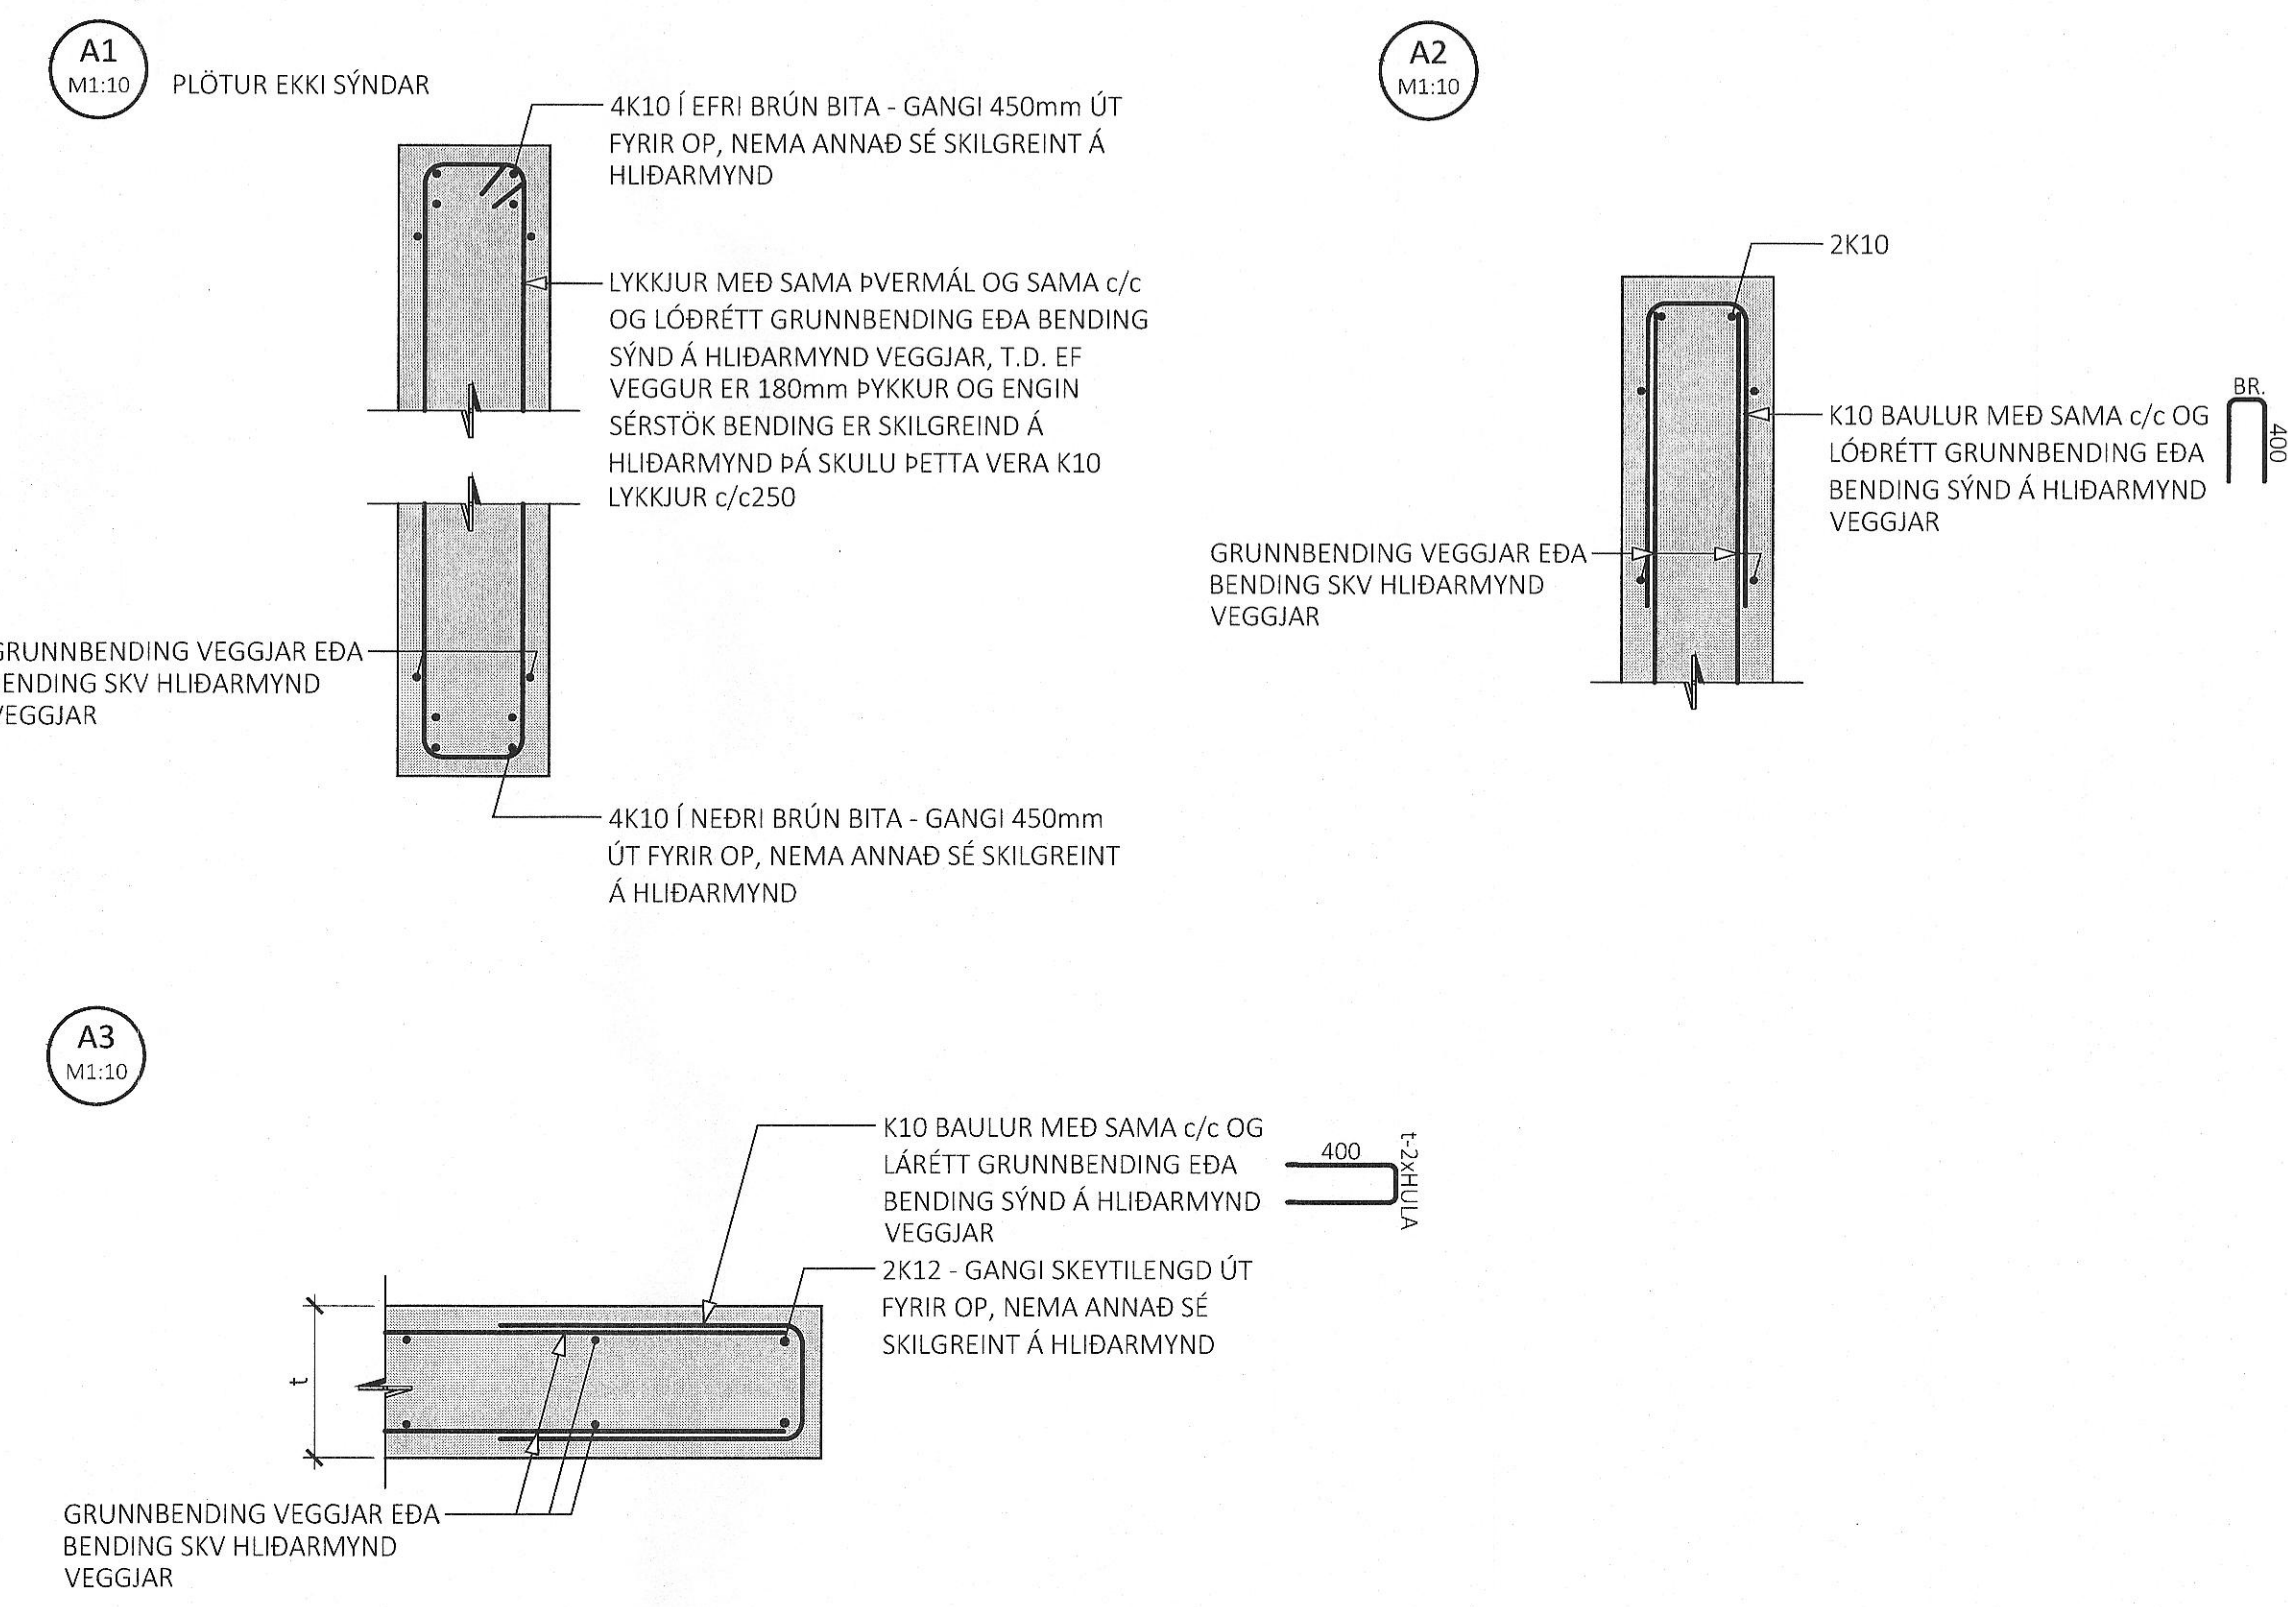

ÁRITUN BYGGINGARFULLTRÚA

Sambýkkt þann
11. ágú. 2023
f. byggingarfulltrúans í Hafnarfirði
Róbert A. Róbertsson

ÁRITUN HÖNNUNARSTJÓRA KT:
BYGGT Á AÐALUPPDRÁTTUM DAGSETTUM: 08.07.2022

1. **ALMENNAR SKÝRINGAR:**
2. SJÁ FLEIRI ALMENNAR SKÝRINGAR Á TEIKNINGU B-0000
   - ÖLL MÁL ERU Í MILLIMETURM, EN KÓTAR ERU Í METRUM
   - JÁRNAGRIND Í VEGGIUM ER ALMENNT TVÖFÖLD GRIND NEMA ANNAD SÉ SÉRSTAKLEGA TEKIÐ FRAM
   - ÞEGAR BENDING ER GEFIN UPP Í STYKKJAFJÖLDA ER UPPGEFIN TALA HEILDARFJÖLDI Í NÆR- OG FJÆRBRÚN VEGGJAR
   - ALMENN GRUNNBENDING VEGGJA ER SKILGREIND Í TÖFLU Á TEIKNINGU B-3000, GILDIR SÚ BENDING NEMA ÖNNUR BENDING SÉ SKILGREIND Á HLIÐARMYND
   - ALMENN SNIÐ FYRIR VEGGI ERU SÝND Á TEIKNINGU B-3000 OG GILDA ÞAU NEMA ANNAD SÉ SÉRSTAKLEGA SKILGREINT Á HLIÐARMYND
   - SJÁ GATAPLAN FRÁ TEIKNIK FYRIR GÖT Í VEGGI