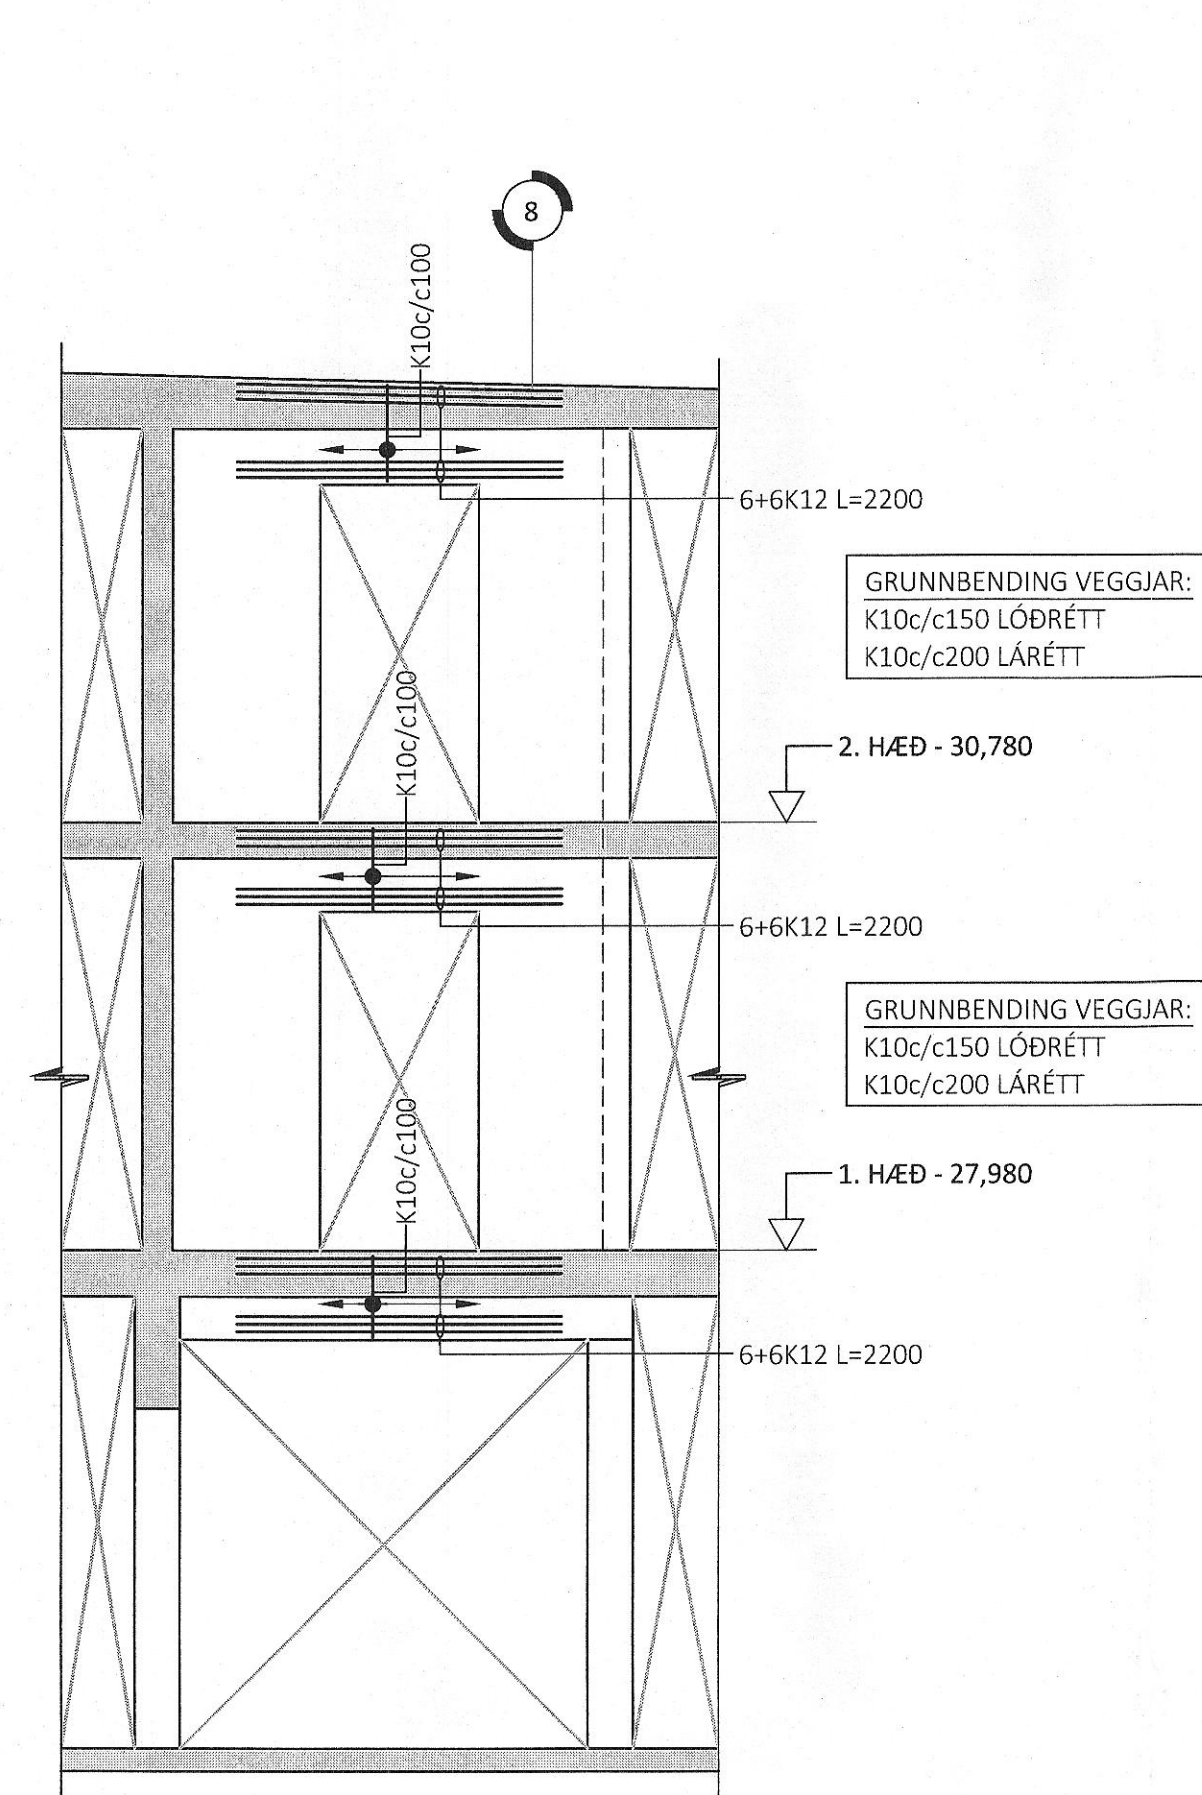

HLIDARMYND VEGGIAR V007 - M1:50:  
 ÞYKKT VEGGIAR: 180mm NEMA ANNAD SÉ SÉRSTAKLEGA TEKID FRAM

HLIDARMYND VEGGIAR V008 - M1:50:  
 ÞYKKT VEGGIAR: 180mm NEMA ANNAD SÉ SÉRSTAKLEGA TEKID FRAM

HLIDARMYND VEGGIAR V034 & V035 - M1:50:  
 ÞYKKT VEGGIAR: 180mm

HLIDARMYND VEGGIAR V103 - M1:50:  
 ÞYKKT VEGGIAR: 180mm

ÁRITUN BYGGINGARFULLTRÚA

Samþykkt þann  
 11. ágú. 2023  
 fh. byggingarfulltrúans í Hafnarfirði  
 Róbert A. Róbertsson

ÁRITUN HÖNNUNARSTJÓRA KT:  
 BYGGT Á ADALUPPRÁTTUM DAGSETTUM: 08.07.2022