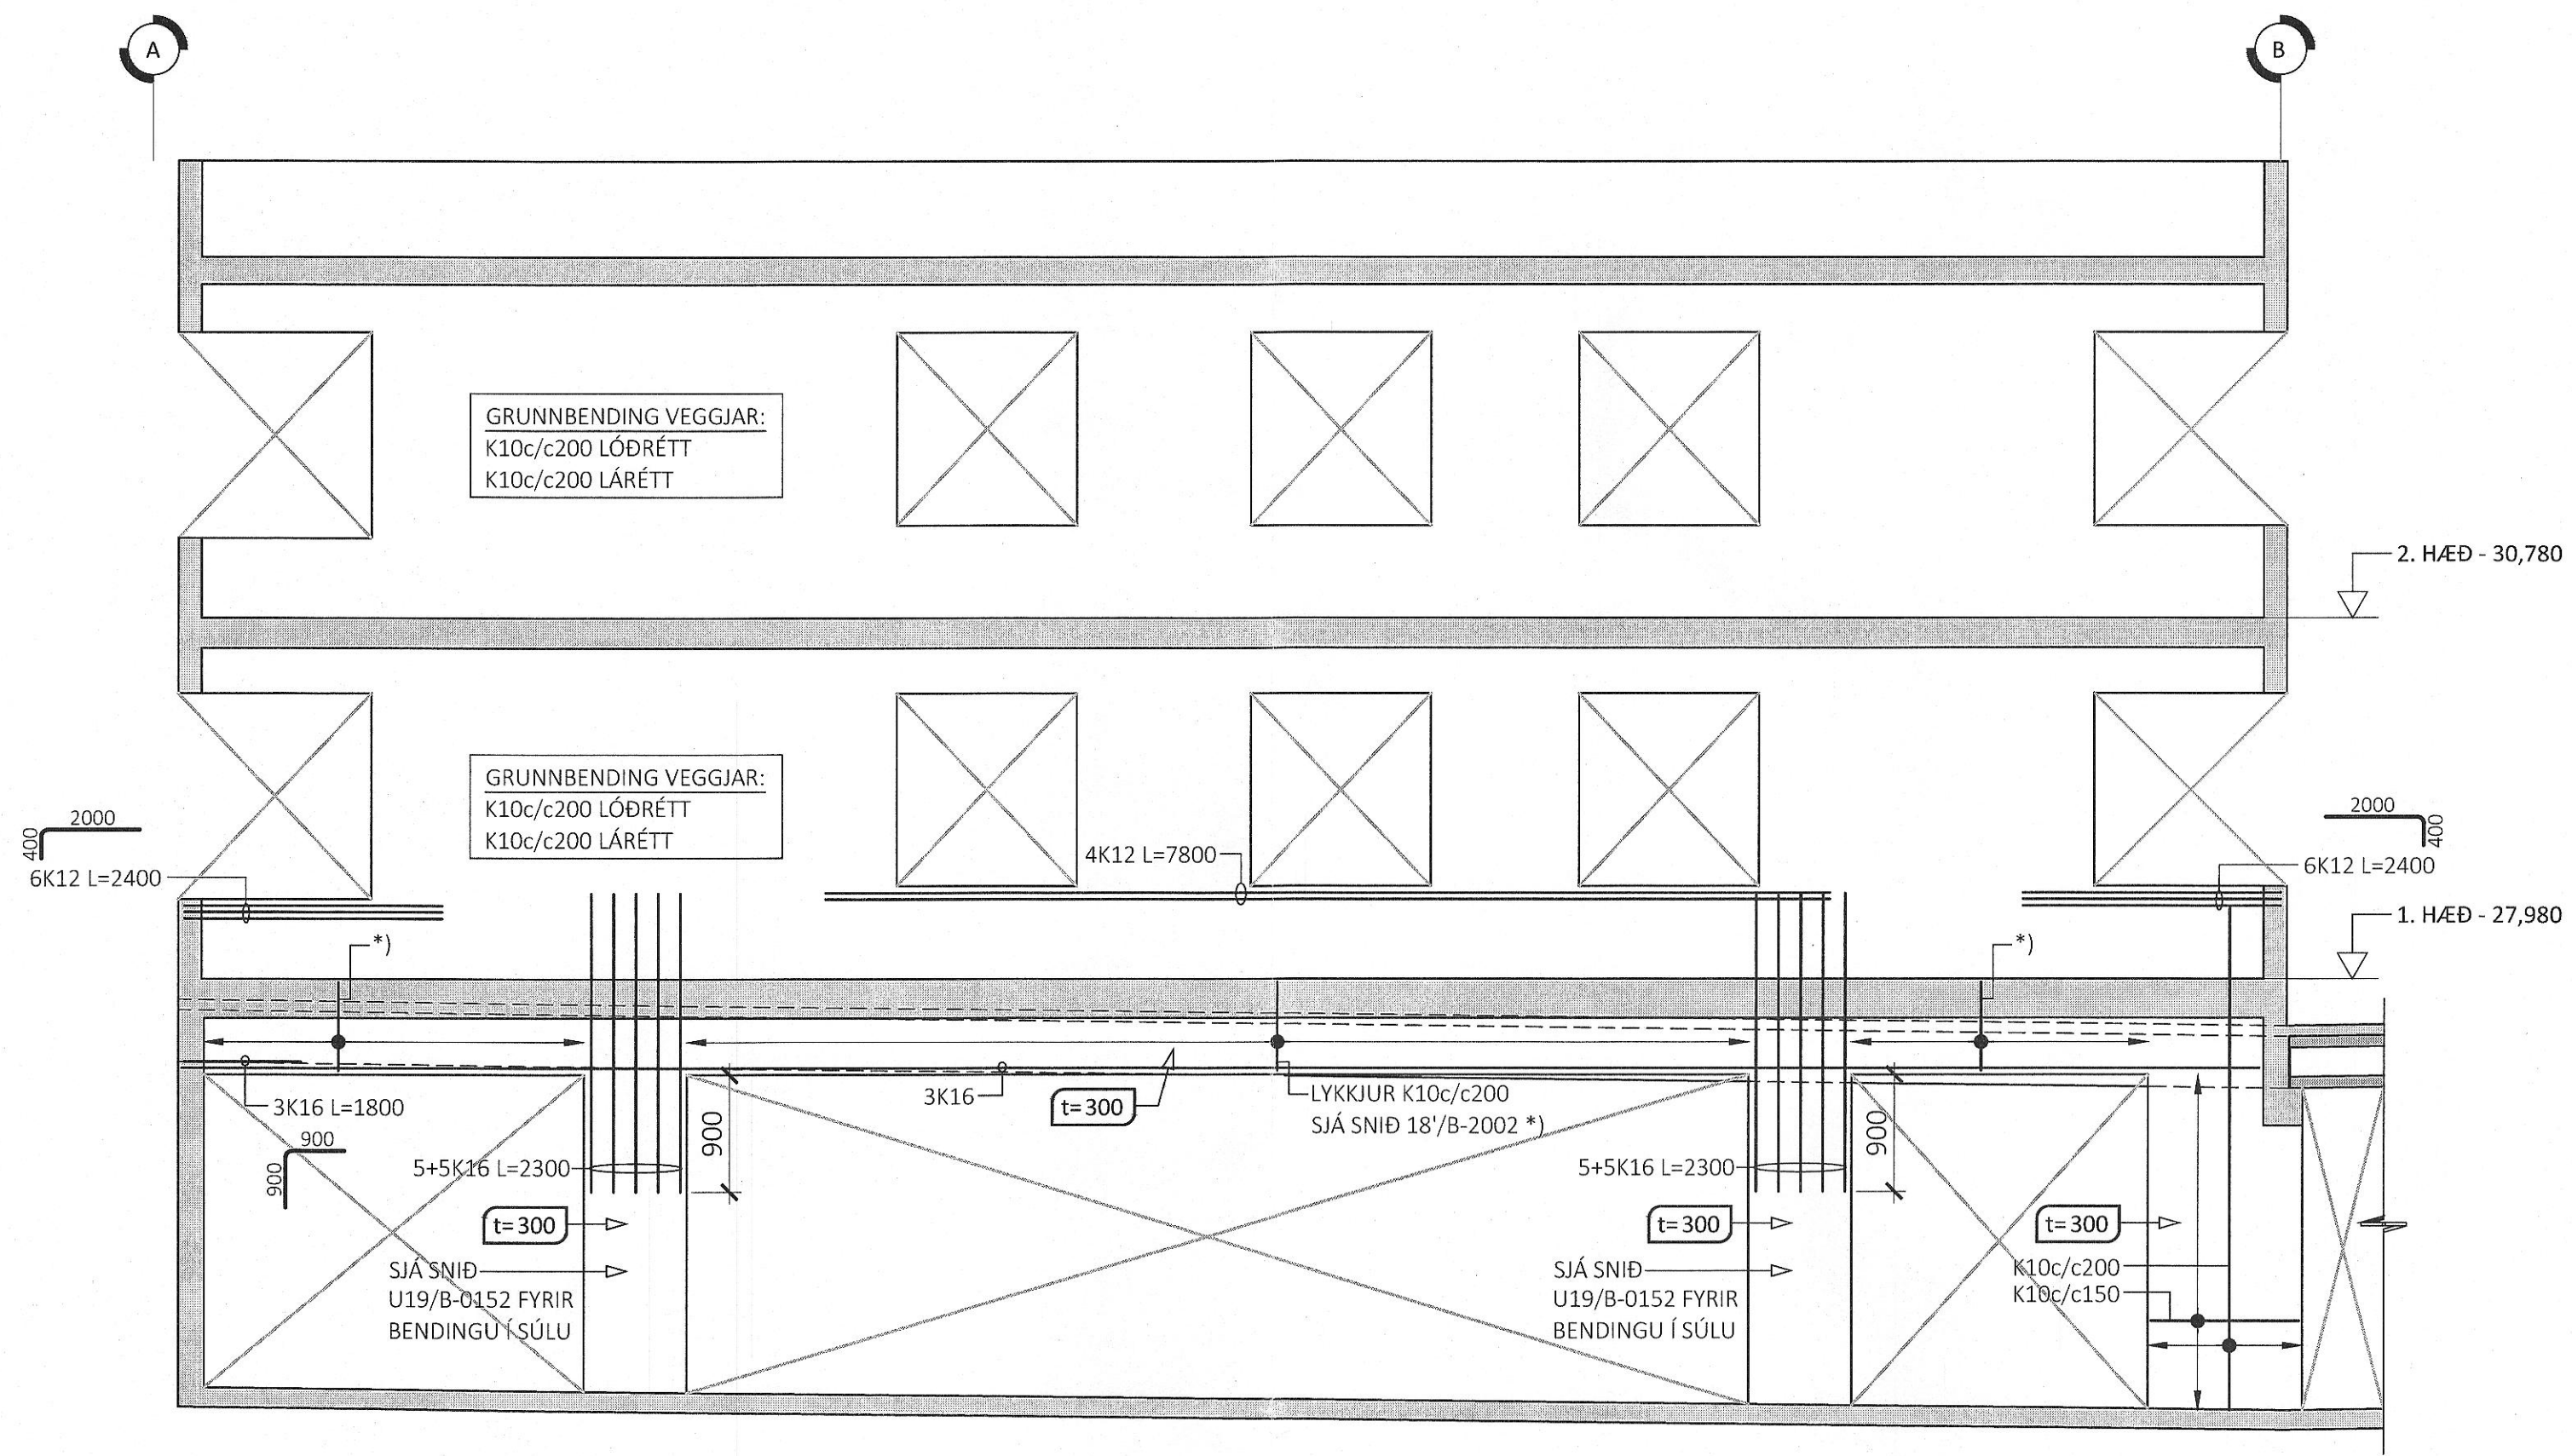

HLIDARMYND VEGGIAR V007 - M1:50:  
 ÞYKKT VEGGIAR: 180mm NEMA ANNAD SÉ SÉRSTAKLEGA TEKID FRAM

HLIDARMYND VEGGIAR V008 - M1:50:  
 ÞYKKT VEGGIAR: 180mm NEMA ANNAD SÉ SÉRSTAKLEGA TEKID FRAM

HLIDARMYND VEGGIAR V034 & V035 - M1:50:  
 ÞYKKT VEGGIAR: 180mm