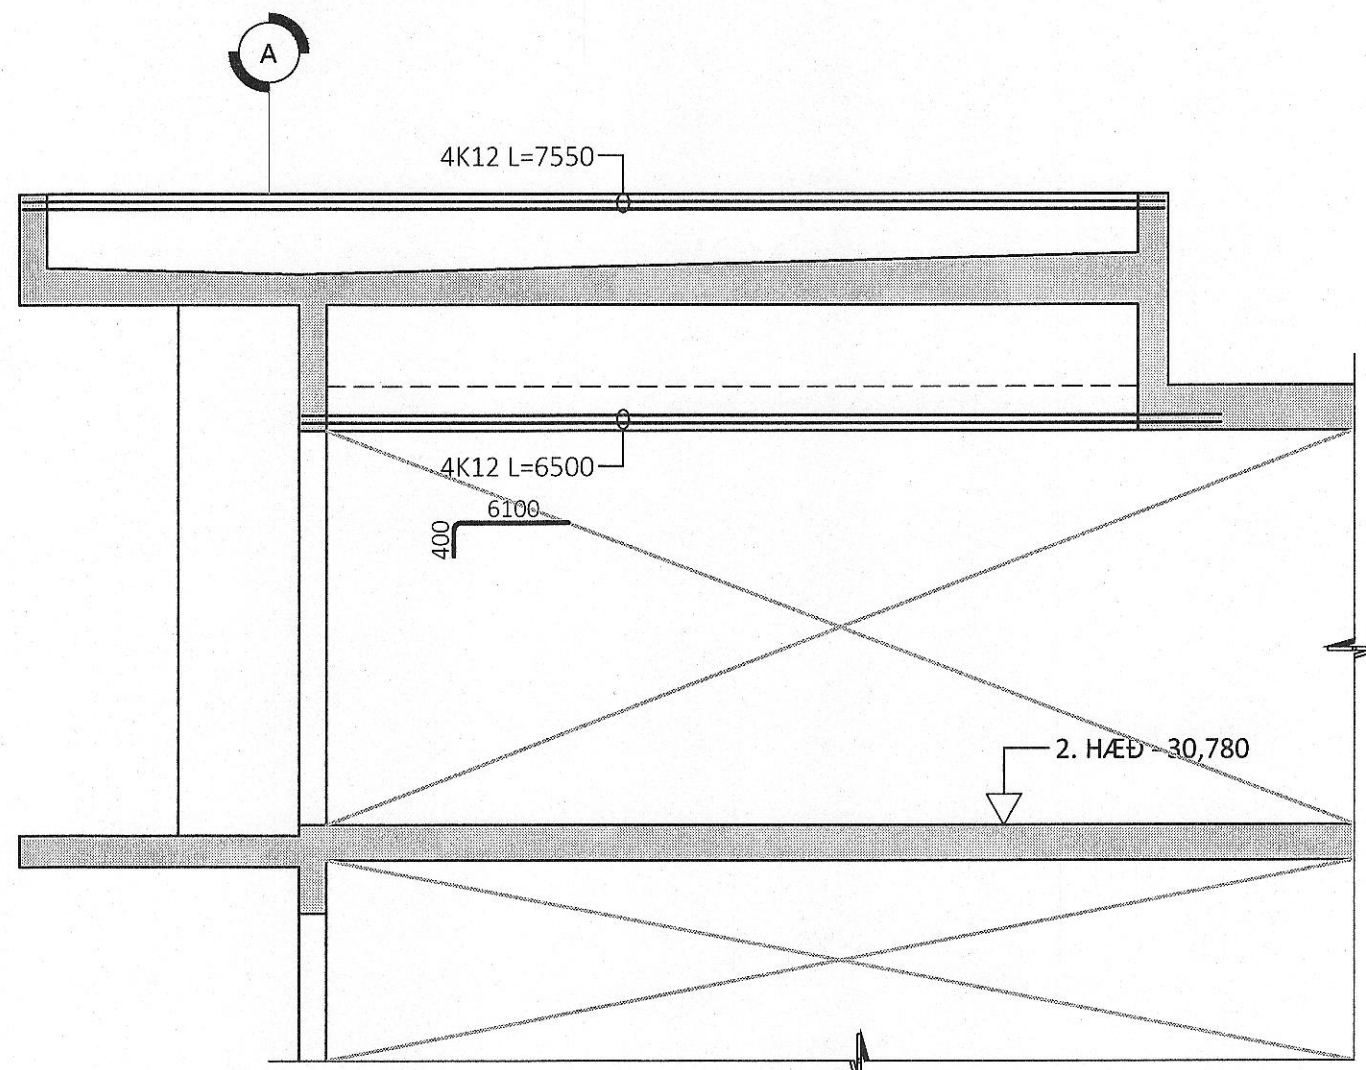

HLIDARMYND VEGGIAR V007 - M1:50:  
 ÞYKKT VEGGIAR: 180mm NEMA ANNAD SÉ SÉRSTAKLEGA TEKID FRAM

HLIDARMYND VEGGIAR V008 - M1:50:  
 ÞYKKT VEGGIAR: 180mm NEMA ANNAD SÉ SÉRSTAKLEGA TEKID FRAM

HLIDARMYND VEGGIAR V034 & V035 - M1:50:  
 ÞYKKT VEGGIAR: 180mm

HLIDARMYND VEGGIAR V103 - M1:50:  
 ÞYKKT VEGGIAR: 180mm

ÁRITUN BYGGINGARFULLTRÚA

Samþykkt þann  
 11. ágú. 2023  
 fh. byggingarfulltrúans í Hafnarfirði  
 Róbert A. Róbertsson

ÁRITUN HÖNNUNARSTJÓRA KT:  
 BYGGT Á ADALUPPRÁTTUM DAGSETTUM: 08.07.2022