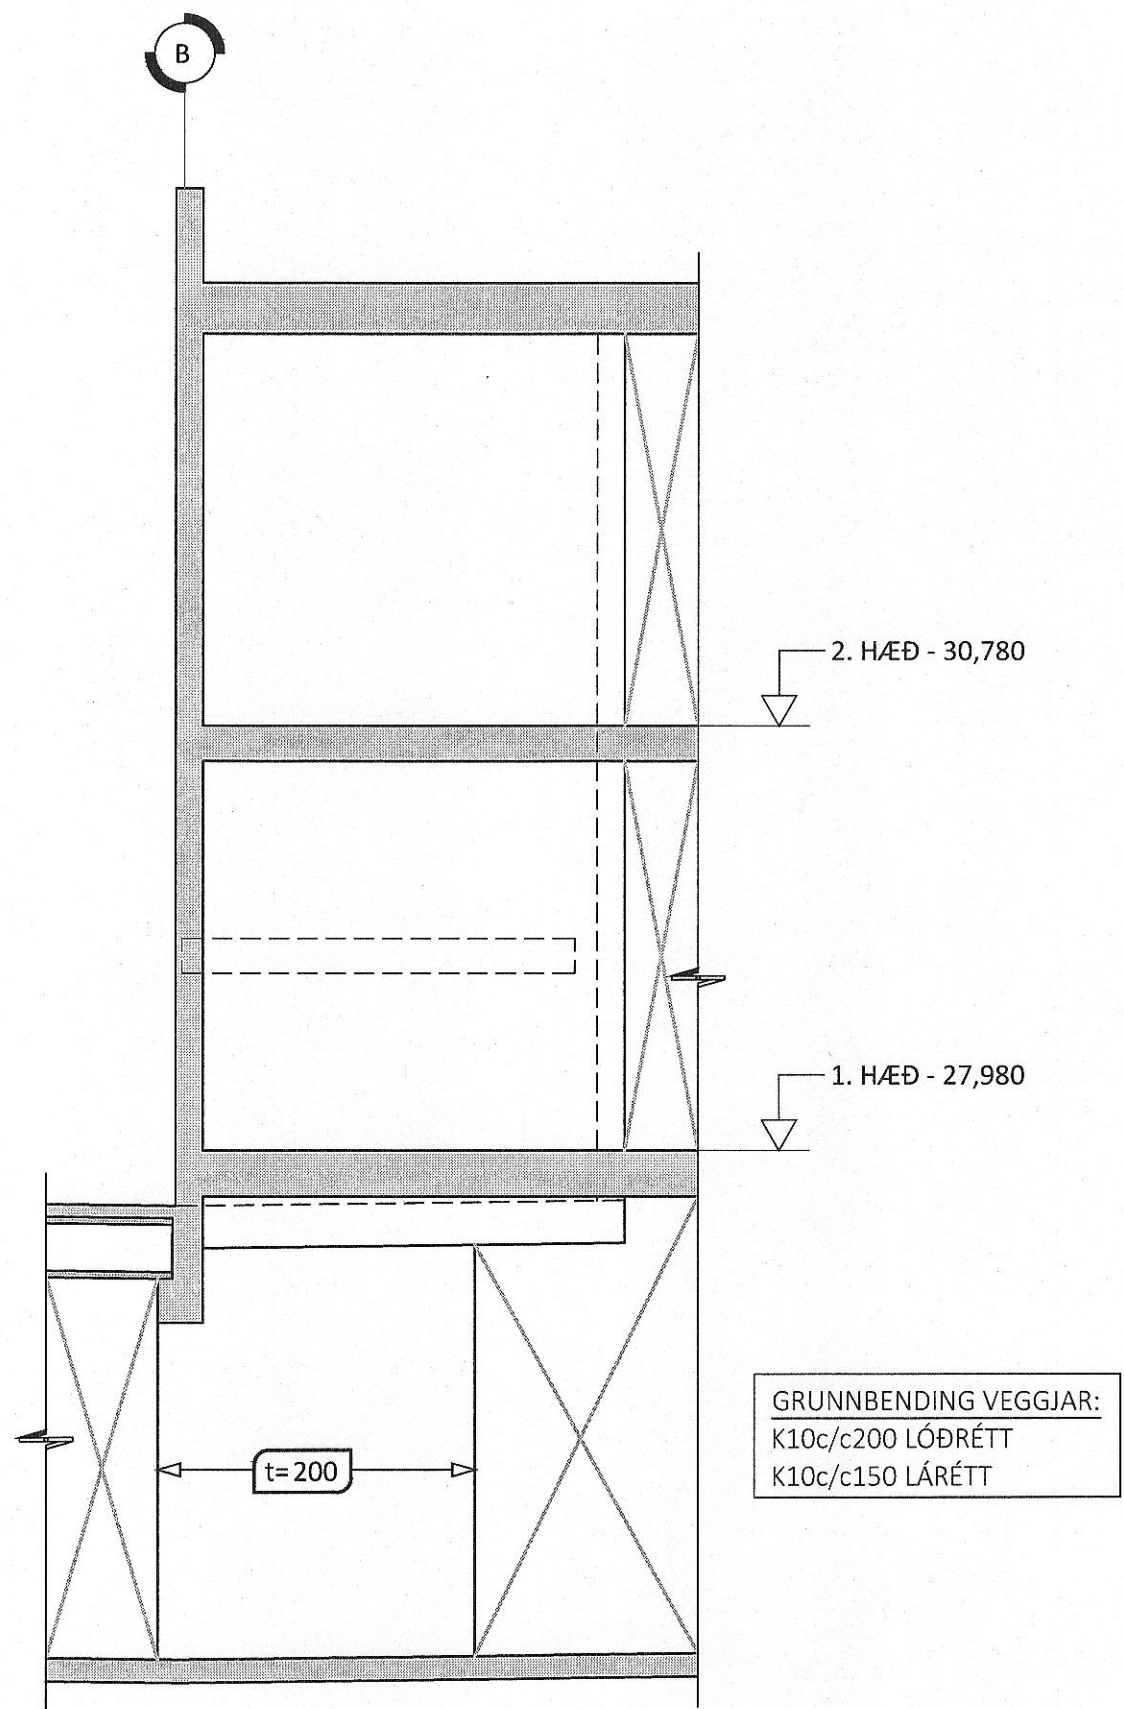

HLIDARMYND VEGGIAR V007 - M1:50:  
 ÞYKKT VEGGIAR: 180mm NEMA ANNAD SÉ SÉRSTAKLEGA TEKID FRAM

HLIDARMYND VEGGIAR V008 - M1:50:  
 ÞYKKT VEGGIAR: 180mm NEMA ANNAD SÉ SÉRSTAKLEGA TEKID FRAM

HLIDARMYND VEGGIAR V034 & V035 - M1:50:  
 ÞYKKT VEGGIAR: 180mm

HLIDARMYND VEGGIAR V103 - M1:50:  
 ÞYKKT VEGGIAR: 180mm

ÁRITUN BYGGINGARFULLTRÚA

Samþykkt þann  
 11. ágú. 2023  
 fh. byggingarfulltrúans í Hafnarfirði  
 Róbert A. Róbertsson

ÁRITUN HÖNNUNARSTJÓRA KT:  
 BYGGT Á ADALUPPRÁTTUM DAGSETTUM: 08.07.2022