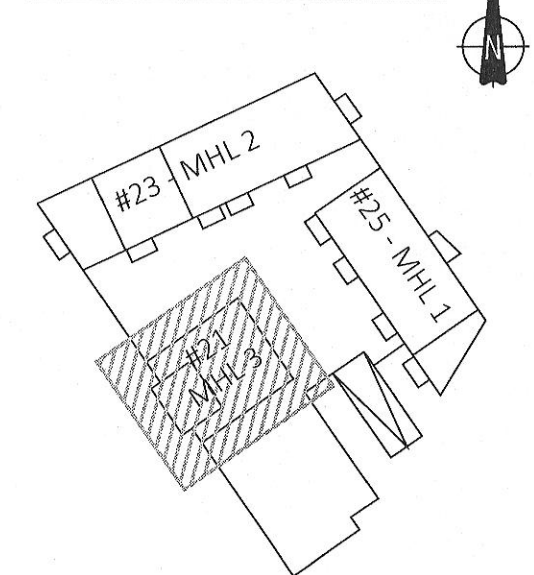

ÁRITUN BYGGINGARFULLTRÚA

Samþykkt þann
11. ágú. 2023
fh. byggingarfulltrúans í Hafnarfirði
Róbert A. Róbertsson

ÁRITUN HÖNNUNARSTJÓRA KT:
BYGGT Á ADALUPPRÁTTUM DAGSETTUM: 08.07.2022

ALMENNAR SKÝRINGAR:

- SJÁ FLEIRI ALMENNAR SKÝRINGAR Á TEIKNINGU B-0000
- ÖLL MÁL ERU Í MILLIMETRUM, EN KÓTAR ERU Í METRUM
- JÄRNAGRIND Í VEGGIUM ER ALMENNT TVÖFÖLD GRIND NEMA ANNAD SÉ SÉRSTAKLEGA TEKID FRAM
- ÞEGAR BENDING ER GEFIN UPP Í STYKKJAFJÖLDA ER UPPGEFIN TALA HEILDARFJÖLDI Í NÆR- OG FJÆRBRÚN VEGGIAR
- ALMENN GRUNNBENDING VEGGIAR ER SKILGREIND Í TÖFLU Á TEIKNINGU B-3000, GILDIR SÚ BENDING NEMA ÖNNUR BENDING SÉ SKILGREIND Á HLIDARMYND
- ALMENN SNID FYRIR VEGGI ERU SÝND Á TEIKNINGU B-3000 OG GILDA ÞAU NEMA ANNAD SÉ SÉRSTAKLEGA SKILGREINT Á HLIDARMYND
- SJÁ GATAPLAN FRÁ TEIKNIK FYRIR GÖT Í VEGGI

LYKILMYND FYRIR BAUGHAMAR 21-25