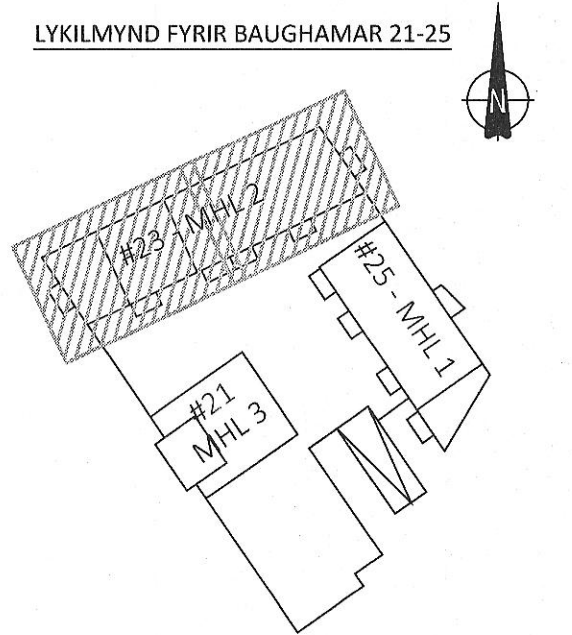

HLIÐARMYND VEGGIAR V013 - M1:50:
 ÞYKKT VEGGIAR: 180mm NEMA ANNAD SÉ SÉRSTAKLEGA TEKID FRAM

ÁRITUN BYGGINGARFULLTRÚA

Samþykkt þann
 11. ágú. 2023
 Hl. byggingarfulltrúans í Hafnarfirði
 Róbert A. Róbertsson

ÁRITUN HÖNNUNARSTJÓRA KT:
 BYGGT Á AÐALUPPRÁTTUM DAGSETTUM: 08.07.2022

- ALMENNAR SKÝRINGAR:
- SJÁ FLEIRI ALMENNAR SKÝRINGAR Á TEIKNINGU B-0000
 - ÖLL MÁL ERU Í MILLIMETRUM, EN KÓTAR ERU Í METRUM
 - JÄRNAGRIND Í VEGGIUM ER ALMENNT TVÖFÖLD GRIND NEMA ANNAD SÉ SÉRSTAKLEGA TEKID FRAM
 - ÞEGAR BENDING ER GEFIN UPP Í STYKKJAFJÖLDA ER UPPGEFIN TALA HEILDARFJÖLDI Í NÆR- OG FJÆRBRÚN VEGGIAR
 - ALMENN GRUNNBENDING VEGGI ER SKILGREIND Í TÖFLU Á TEIKNINGU B-3000, GILDIR SÚ BENDING NEMA ÖNNUR BENDING SÉ SKILGREIND Á HLIÐARMYND
 - ALMENN SNID FYRIR VEGGI ERU SÝND Á TEIKNINGU B-3000 OG GILDA ÞAU NEMA ANNAD SÉ SÉRSTAKLEGA SKILGREINT Á HLIÐARMYND
 - SJÁ GATAPLAN FRÁ TEIKNIK FYRIR GÖT Í VEGGI