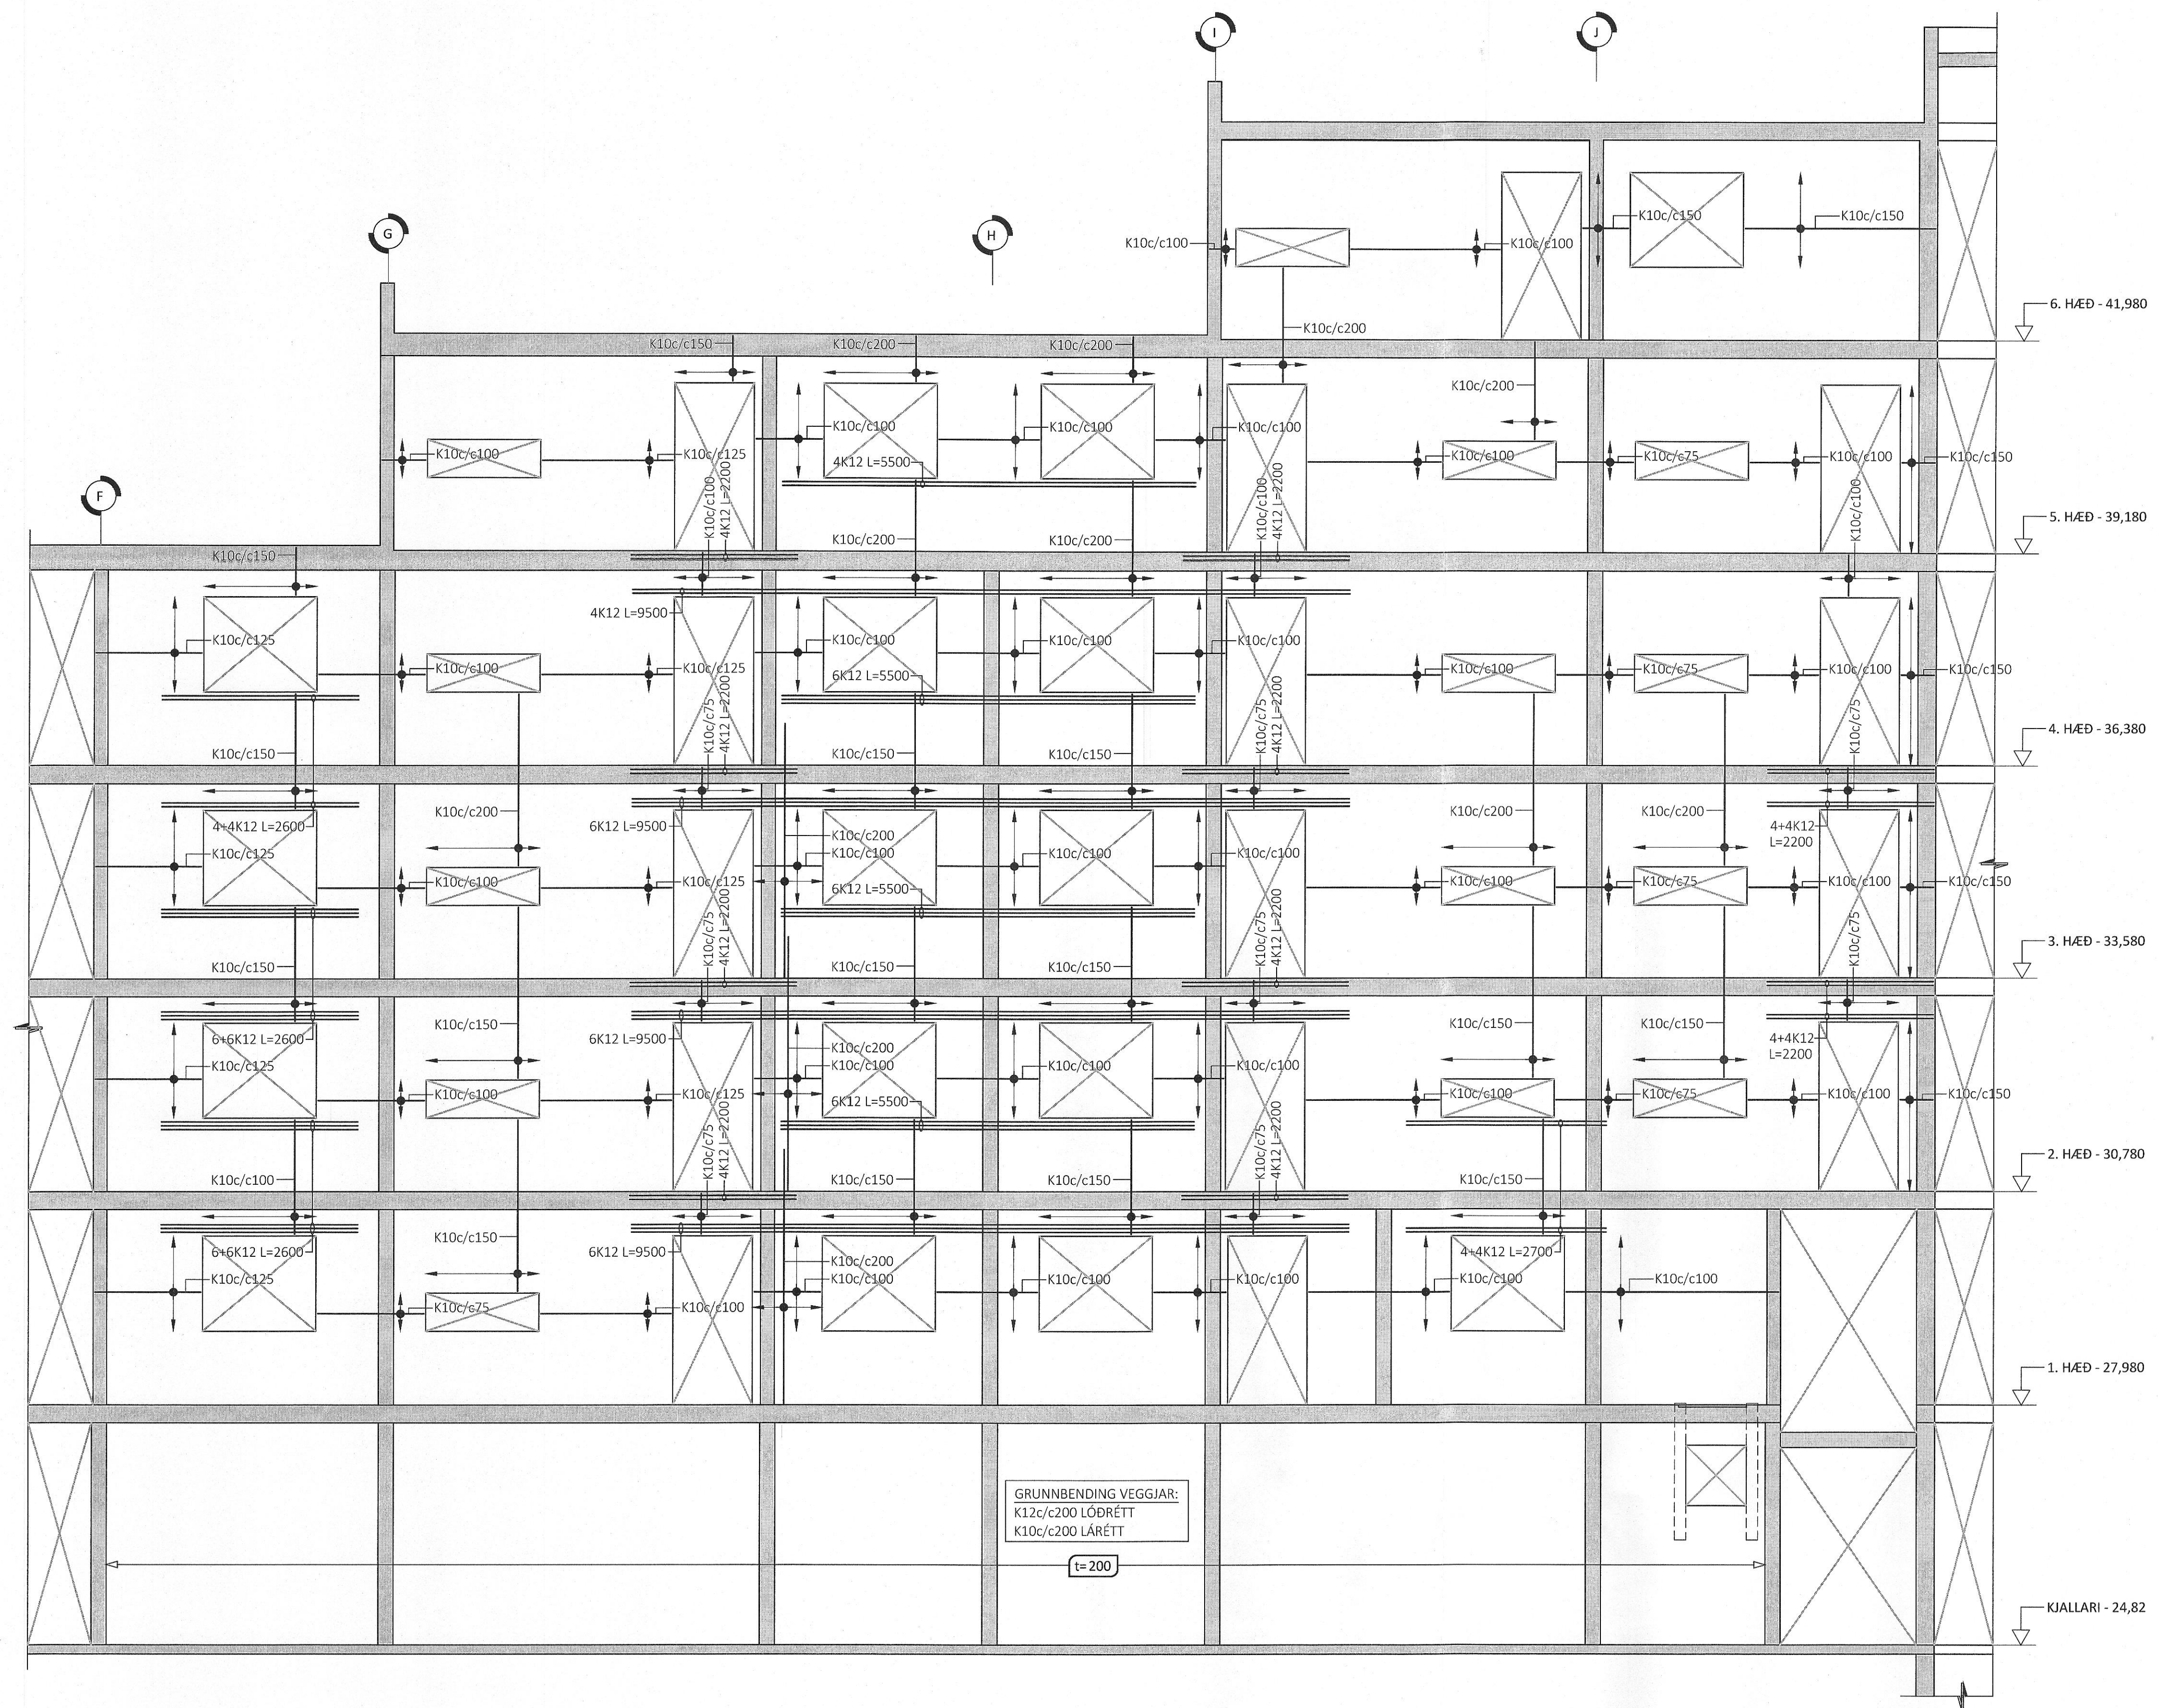

HLIÐARMYND VEGGIAR V013 - M1:50:
 ÞYKKT VEGGIAR: 180mm NEMA ANNAD SÉ SÉRSTAKLEGA TEKID FRAM

ÁRITUN BYGGINGARFULLTRÚA

Samþykkt þann
 11. ágú. 2023
 Hl. byggingarfulltrúans í Hafnarfirði
 Róbert A. Róbertsson

ÁRITUN HÖNNUNARSTJÓRA KT:
 BYGGT Á AÐALUPPRÁTTUM DAGSETTUM: 08.07.2022

- ALMENNAR SKÝRINGAR:
- SJÁ FLEIRI ALMENNAR SKÝRINGAR Á TEIKNINGU B-0000
 - ÖLL MÁL ERU Í MILLIMETRUM, EN KÓTAR ERU Í METRUM
 - JÄRNAGRIND Í VEGGIUM ER ALMENNT TVÖFÖLD GRIND NEMA ANNAD SÉ SÉRSTAKLEGA TEKID FRAM
 - ÞEGAR BENDING ER GEFIN UPP Í STYKKJAFJÖLDA ER UPPGEFIN TALA HEILDARFJÖLDI Í NÆR- OG FJÆRBRÚN VEGGIAR
 - ALMENN GRUNNBENDING VEGGI ER SKILGREIND Í TÖFLU Á TEIKNINGU B-3000, GILDIR SÚ BENDING NEMA ÖNNUR BENDING SÉ SKILGREIND Á HLIÐARMYND
 - ALMENN SNID FYRIR VEGGI ERU SÝND Á TEIKNINGU B-3000 OG GILDA ÞAU NEMA ANNAD SÉ SÉRSTAKLEGA SKILGREINT Á HLIÐARMYND
 - SJÁ GATAPLAN FRÁ TEIKNIK FYRIR GÖT Í VEGGI