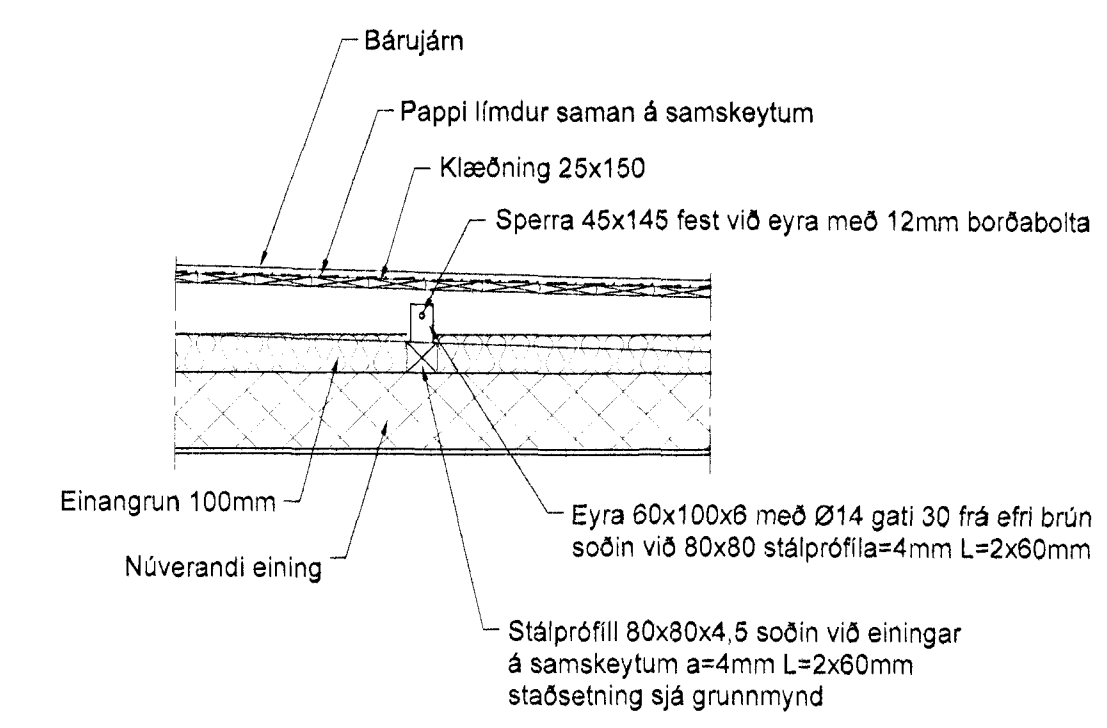

Grunnmynda
1:50

D Snið
203 1 = 20 mm

B Snið
203 1 = 20 mm

Snið B
1 = 20 mm 203

Skýringar sjá teikningu nr.200

Ótg.	Breytingar	Stofnun	Daga

Verkeikning

Berghella 1, Hafnarfirði