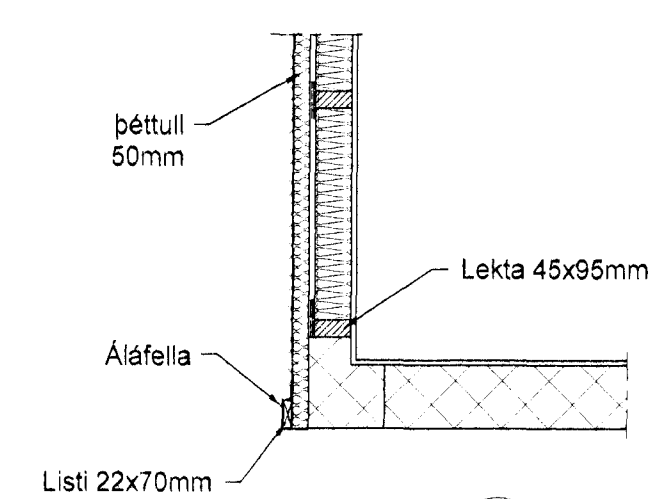

Grunnmynda
1:50

D Snið
203 1 = 20 mm

B Snið
203 1 = 20 mm

Snið B
1 = 20 mm 203

Skýringar sjá teikningu nr.200

Ótg.	Breytingar	Stofnun	Daga

Verkeikning

Berghella 1, Hafnarfirði