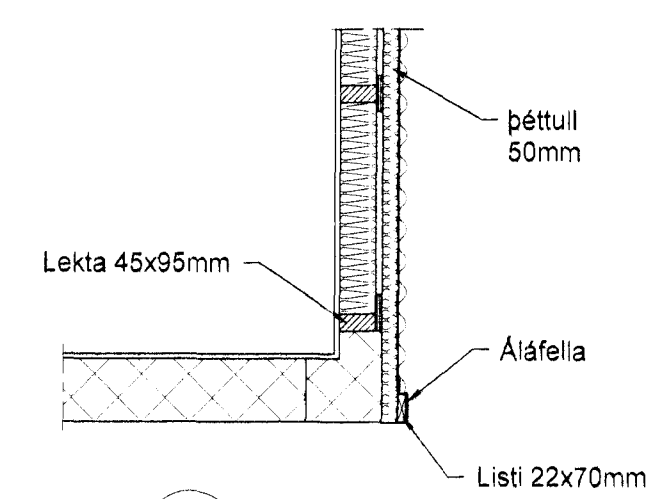

Grunnmynda
1:50

D Snið
203 1 = 20 mm

B Snið
203 1 = 20 mm

Snið B
1 = 20 mm 203

Skýringar sjá teikningu nr.200

Ótg.	Breytingar	Stofnun	Daga

Verkeikning

Berghella 1, Hafnarfirði