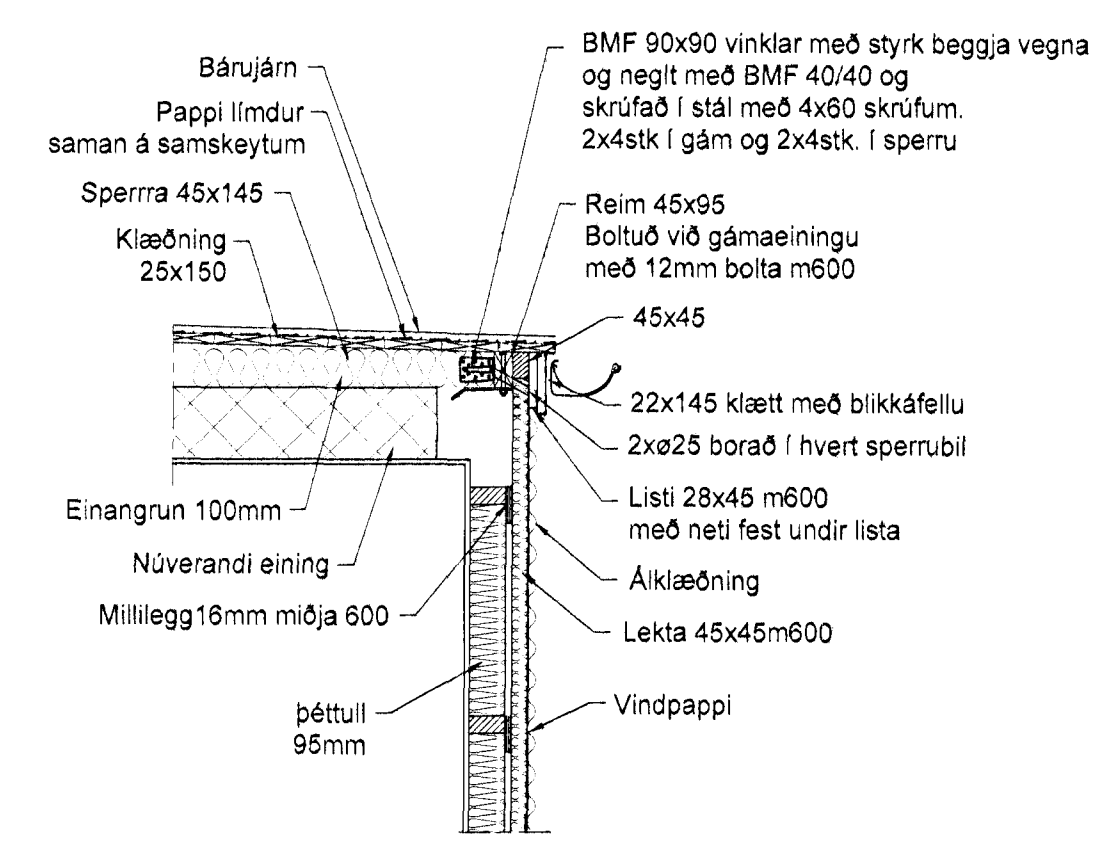

Grunnmynda
1:50

D Snið
203 1 = 20 mm

B Snið
203 1 = 20 mm

Snið B
1 = 20 mm 203

Skýringar sjá teikningu nr.200

Ótg.	Breytingar	Stofnun	Daga

Verkeikning

Berghella 1, Hafnarfirði