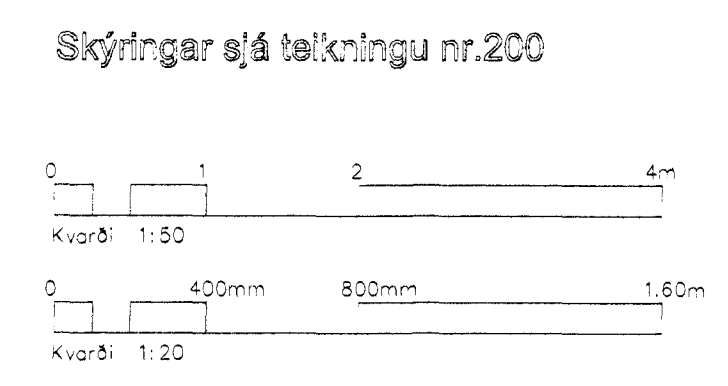

Grunnmynda
1:50

D Snið
203 1 = 20 mm

B Snið
203 1 = 20 mm

Snið B
1 = 20 mm 203

Skýringar sjá teikningu nr.200

Ótg.	Breytingar	Stofnun	Daga

Verkeikning

Berghella 1, Hafnarfirði