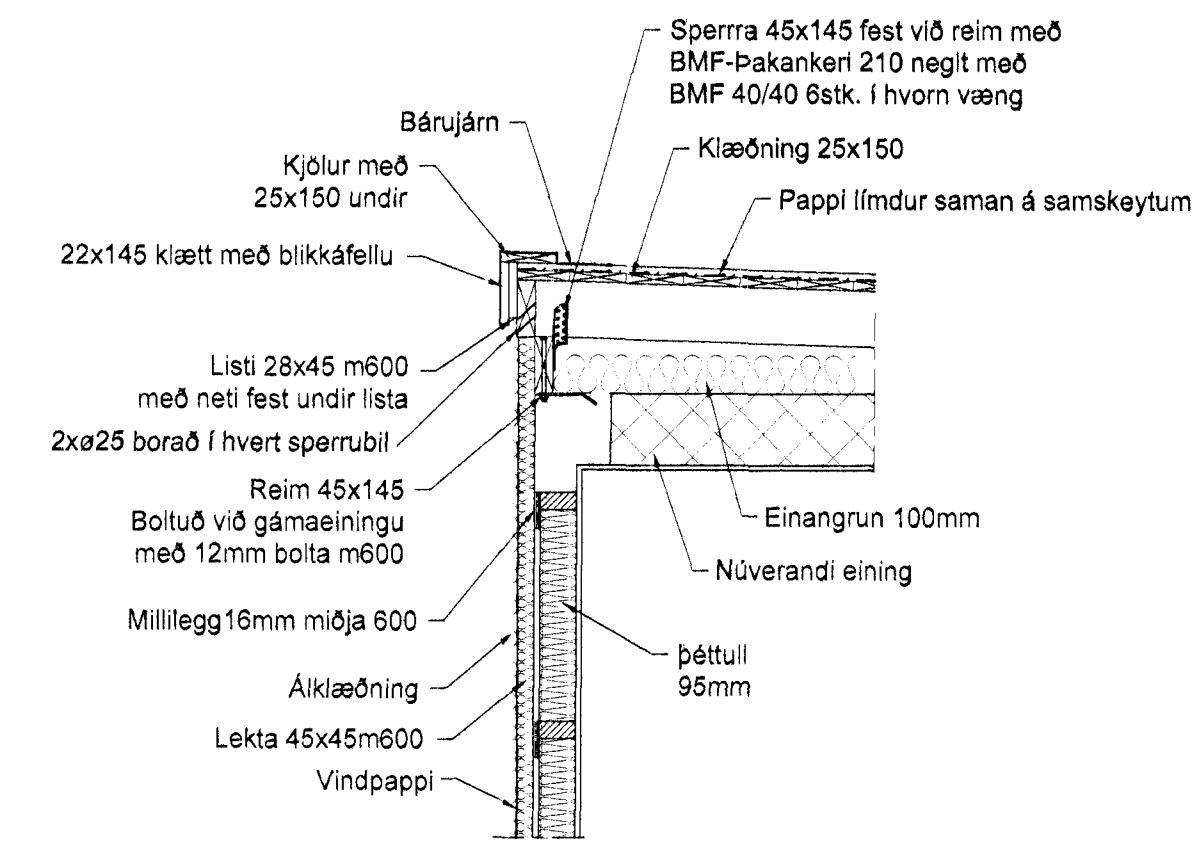

Grunnmynda
1:50

D Snið
203 1 = 20 mm

B Snið
203 1 = 20 mm

Snið B
1 = 20 mm 203

Skýringar sjá teikningu nr.200

Ótg.	Breytingar	Stofnun	Daga

Verkeikning

Berghella 1, Hafnarfirði

Strendingur ehf.
Verkefnadýgjónusta
Fjarbergja 13-15 - 205 Hafnarfirður
Sími 585 5855 Fax 585 5854

Starfsmannahús - Þak á gáma
Grunnmynd og snið

Daga: 06.07.2011
Téknif / höfundur: JW/HDM

Skráningarnúmer: 210 235 - 418
Merkis: 1:50, 1:20
Bláskrá: 203