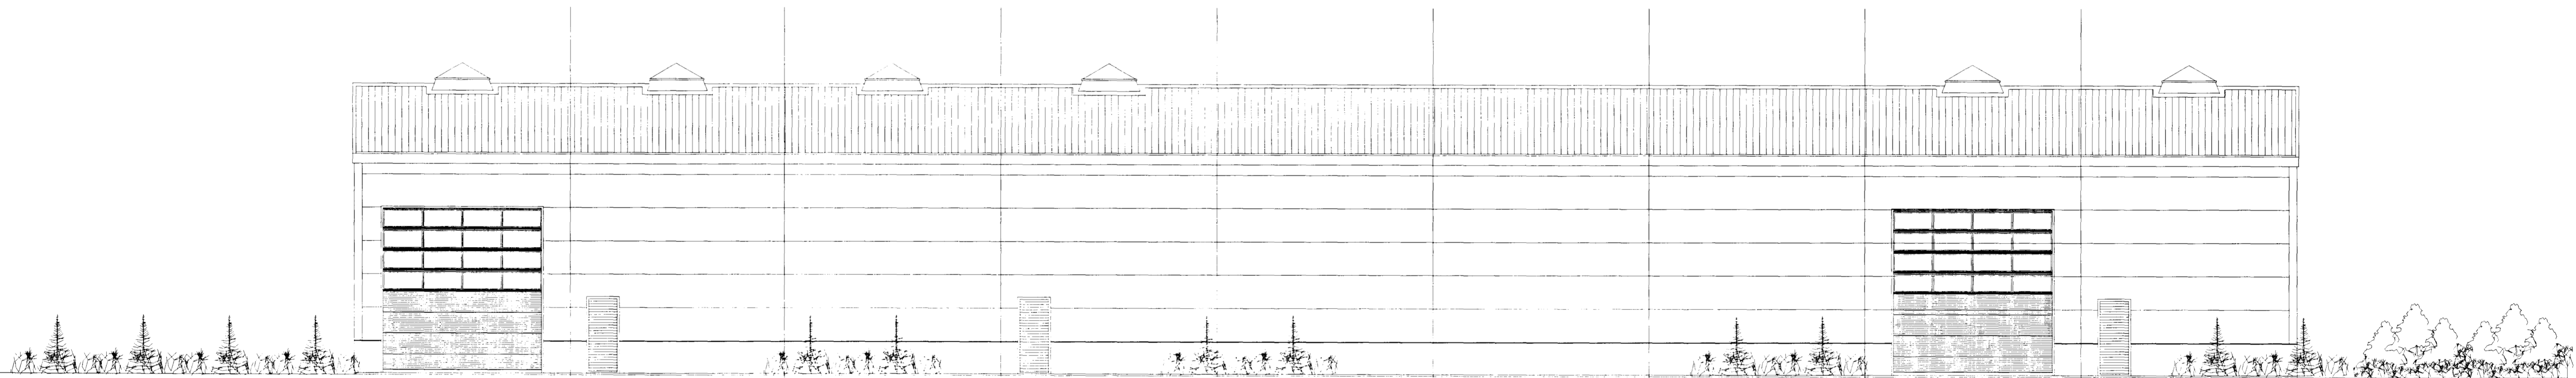

ZINKHÚS/SKRIFSTOFA. ÚTLIT NORÐÐAUSTUR. MKV. 1:100.

SKRIFSTOFA. ÚTLIT SUÐVESTUR. MKV. 1:100.

ZINKHÚS. ÚTLIT NORÐÐAUSTUR. MKV. 1:100.

SNÍÐ Í SKEMMUR. MKV. 1:100.

SNÍÐ Í SKRIFSTOFUBYGGINGU. MKV. 1:100.

BERGHELLA 2 HAFNARFIRÐI.

Skýringar:	Aðaluppdráttur.
Teikning:	Útlitsmyndir og sniðmyndir.
Mælikvarði:	1 : 100. / 1 : 500. Dagsetning: 28 september 2001.
Undirskrift:	<i>28/10/01 Sigurður Þorvarðarson</i>
Blað nr.:	4 af 7.
Breytt:	