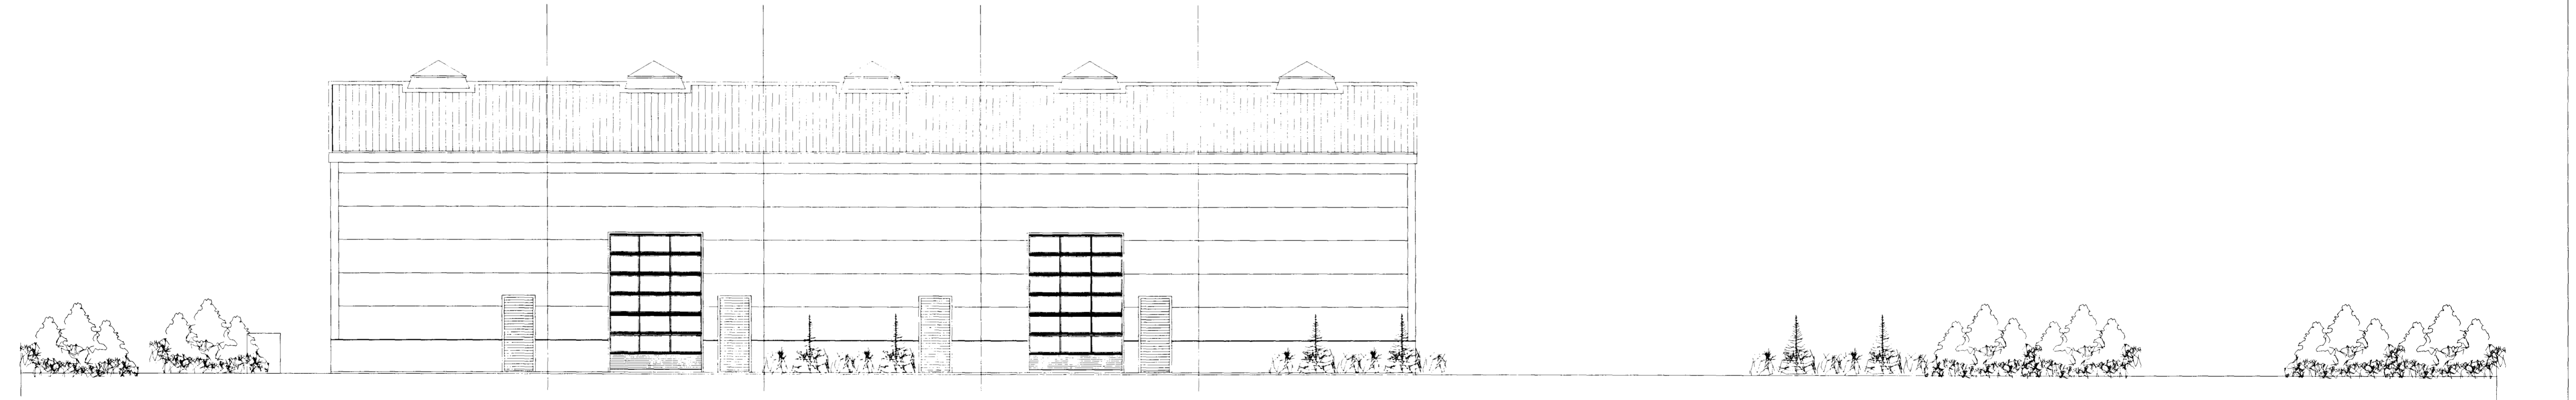

ZINKHÚS. ÚTLIT SUÐVESTUR. MKV. 1:100.

SANDBLÁSTURSHÚS. ÚTLIT NORÐAUSTUR. MKV. 1:100.

SANDBLÁSTURSHÚS. ÚTLIT SUÐVESTUR. MKV. 1:100.

BERGHELLA 2 HAFNARFIRÐI.

Sigurður Þorvarðarson byggingafræðingur bff.
Teiknistofan Strandgötu 11 220 Hafnarfirði.
Sími: 5651510. Netfang: teiknistofan@islandia.is
STH. teiknistofan ehf. kt. 510298-2769. Kt. aðalhönnuðar: 141250-4189.

Skýringar:	Aðaluppdráttur.
Teikning:	Útlitsmyndir.
Mælikvarði:	1 : 100. / 1 : 500.
Dagsetning:	28 september 2001.
Undirskrift:	<i>[Handwritten Signature]</i>
Blað nr.:	5 af 7.
Breytt:	