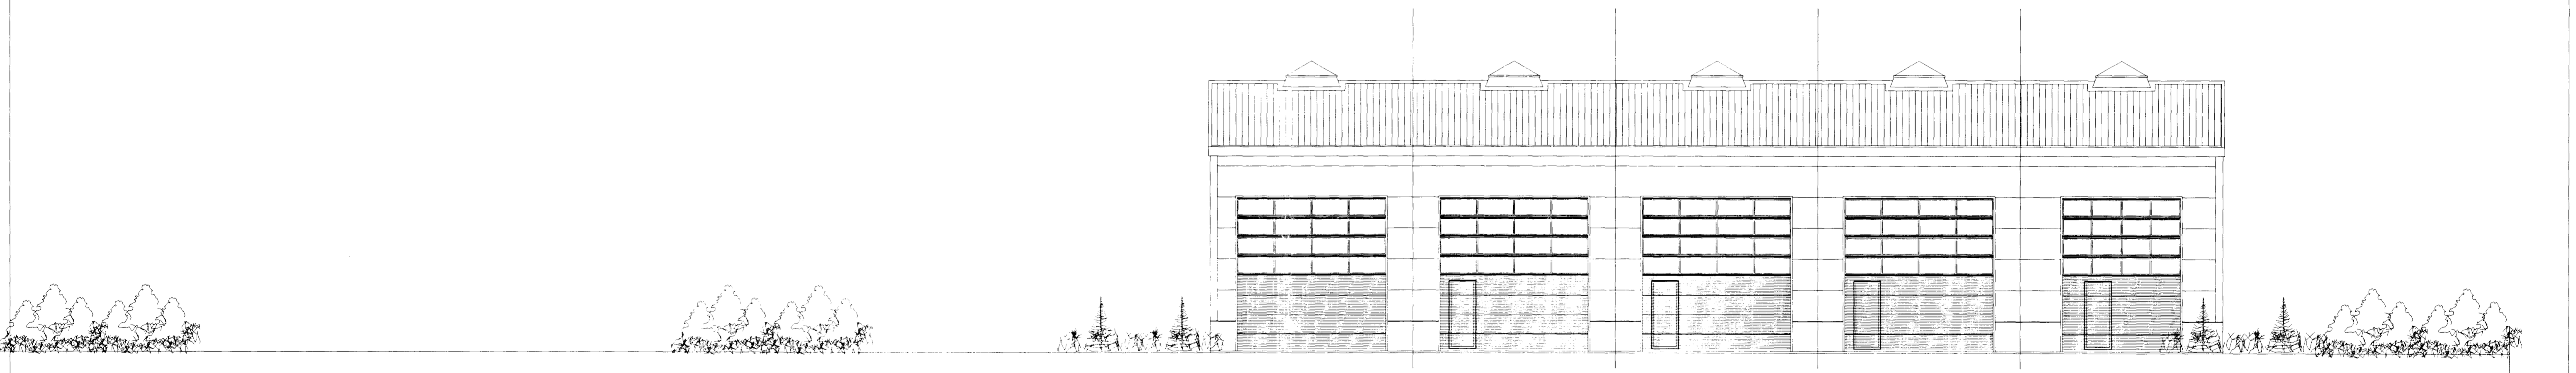

ZINKHÚS. ÚTLIT SUÐVESTUR. MKV. 1:100.

SANDBLÁSTURSHÚS. ÚTLIT NORÐAUSTUR. MKV. 1:100.

SANDBLÁSTURSHÚS. ÚTLIT SUÐVESTUR. MKV. 1:100.

BERGHELLA 2 HAFNARFIRÐI.

Sigurður Þorvarðarson byggingafræðingur bff.
Teiknistofan Strandgötu 11 220 Hafnarfirði.
Sími: 5651510. Netfang: teiknistofan@islandia.is
STH. teiknistofan ehf. kt. 510298-2769. Kt. aðalhönnuðar: 141250-4189.

Skýringar:	Aðaluppdráttur.
Teikning:	Útlitsmyndir.
Mælikvarði:	1 : 100. / 1 : 500.
Dagsetning:	28 september 2001.
Undirskrift:	<i>[Handwritten Signature]</i>
Blað nr.:	5 af 7.
Breytt:	