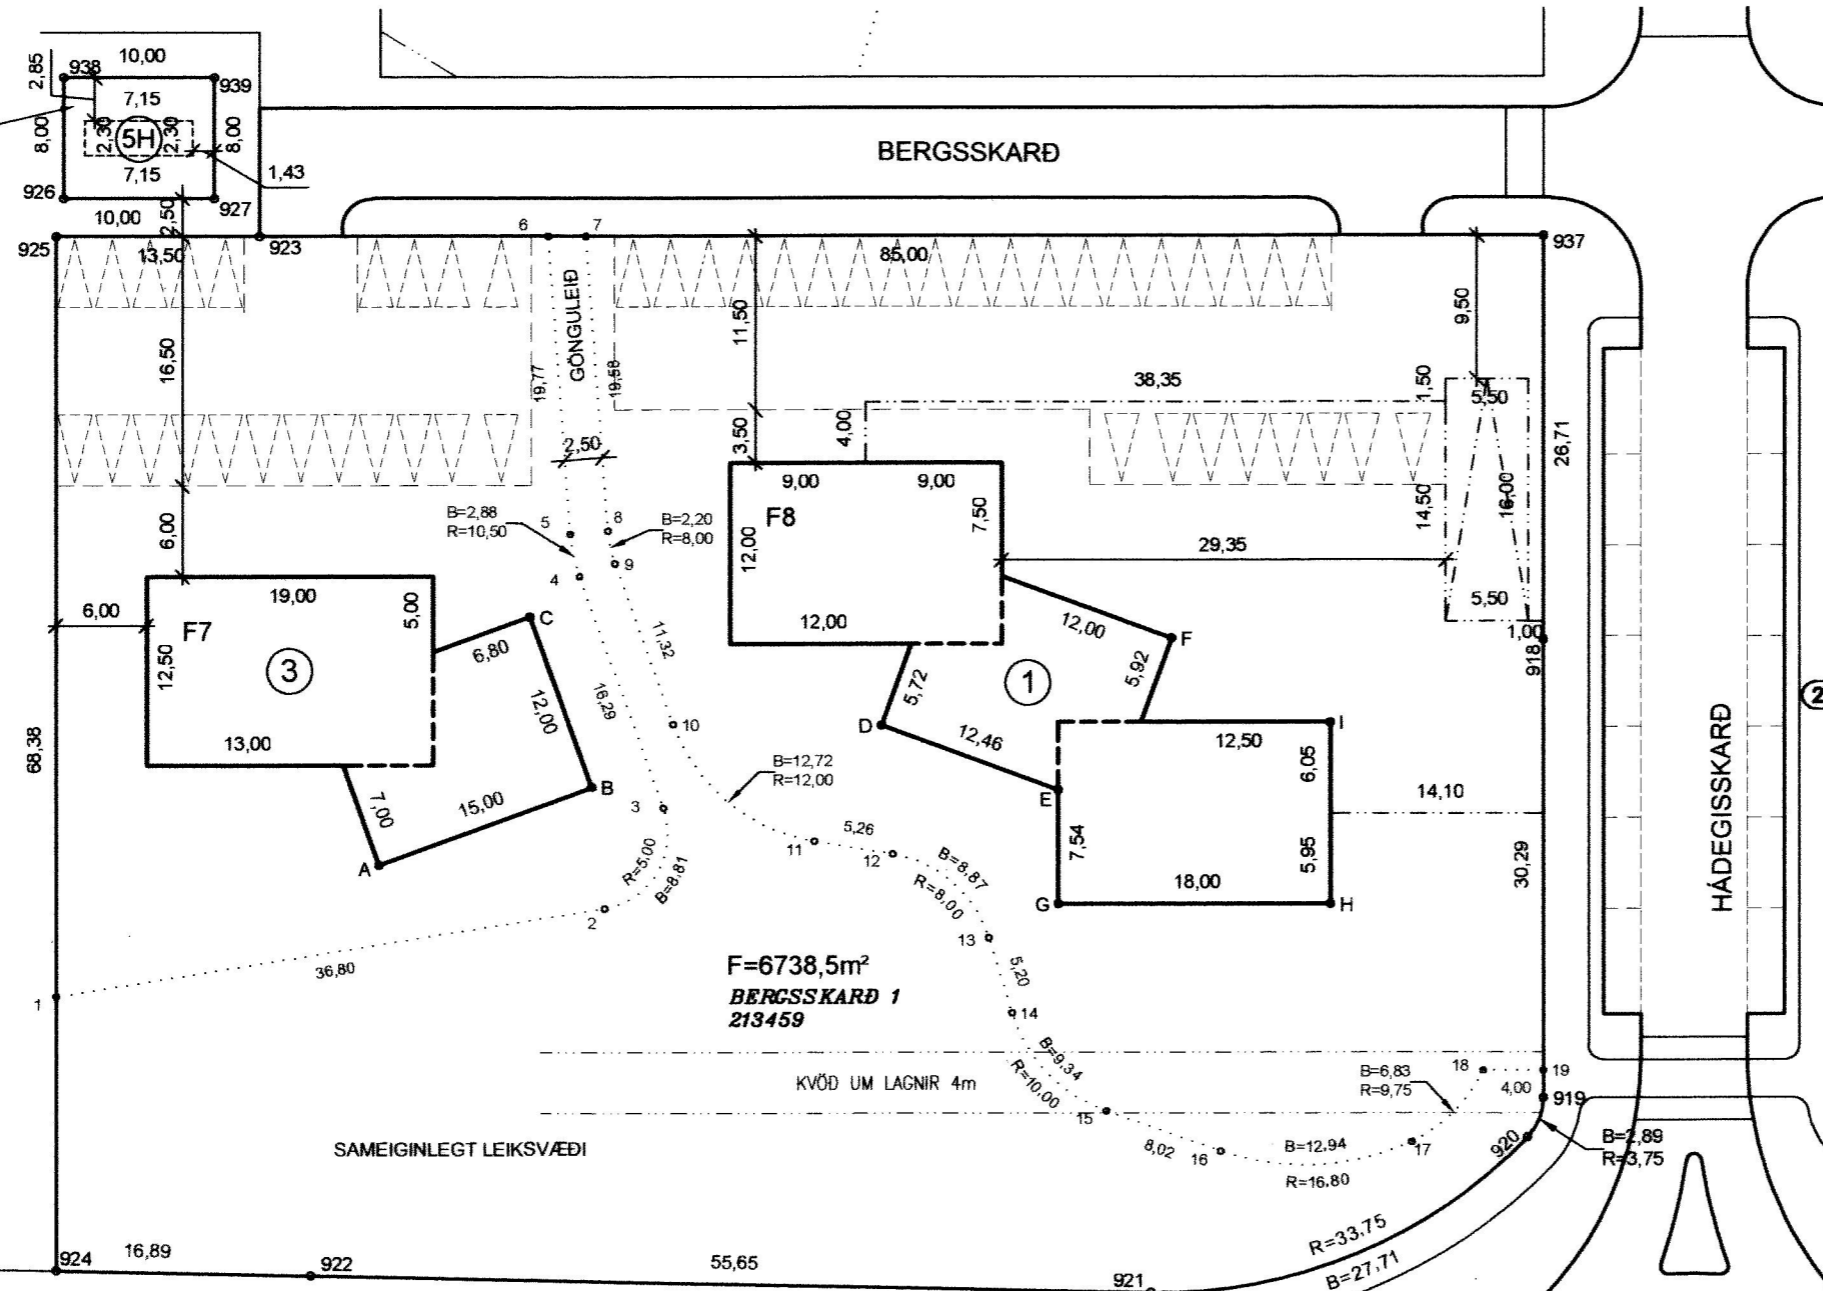

25.232.7

25.232.6.dwg XREF: 07222-gm, 07222-lodahnit, 07222-lodir, Mblad-Skarð  
HNITASKRÁ:

NR.	AUSTUR	NORÐUR	NR.	AUSTUR	NORÐUR
918	355628,614	396827,022	A	355561,080	396786,955
919	355638,856	396798,516	B	355572,610	396796,549
920	355638,743	396795,701	C	355564,935	396805,773
921	355618,761	396777,636	D	355589,303	396806,879
922	355566,015	396759,891	E	355601,761	396806,827
923	355539,589	396823,418	F	355605,452	396818,812
924	355550,004	396754,505	G	355604,309	396799,735
925	355526,885	396818,853	H	355621,249	396805,821
926	355526,510	396821,375	I	355617,191	396817,114
927	355535,921	396824,756			
937	355619,583	396852,158			
938	355523,805	396828,904			
939	355533,216	396832,285			

F=80,0m<sup>2</sup>  
79000058  
214359

25.232.5 SKÝRINGAR:

- KVÖÐ UM BILASTÆÐI  
FJÖLDI STÆÐA SAMKVÆMT SKILMÁLUM OG REGLUG.
- BINDANDI MÖRK BYGGINGAREITS
- TENGING MILLI BYGGINGAREITA
- HÁMARKS BYGGINGARREITUR
- BYGGINGARREITUR BILAGEYMSLU
- KVÖÐ UM LAGNIR, 4 M
- SÉRAFNOTARÉTTUR