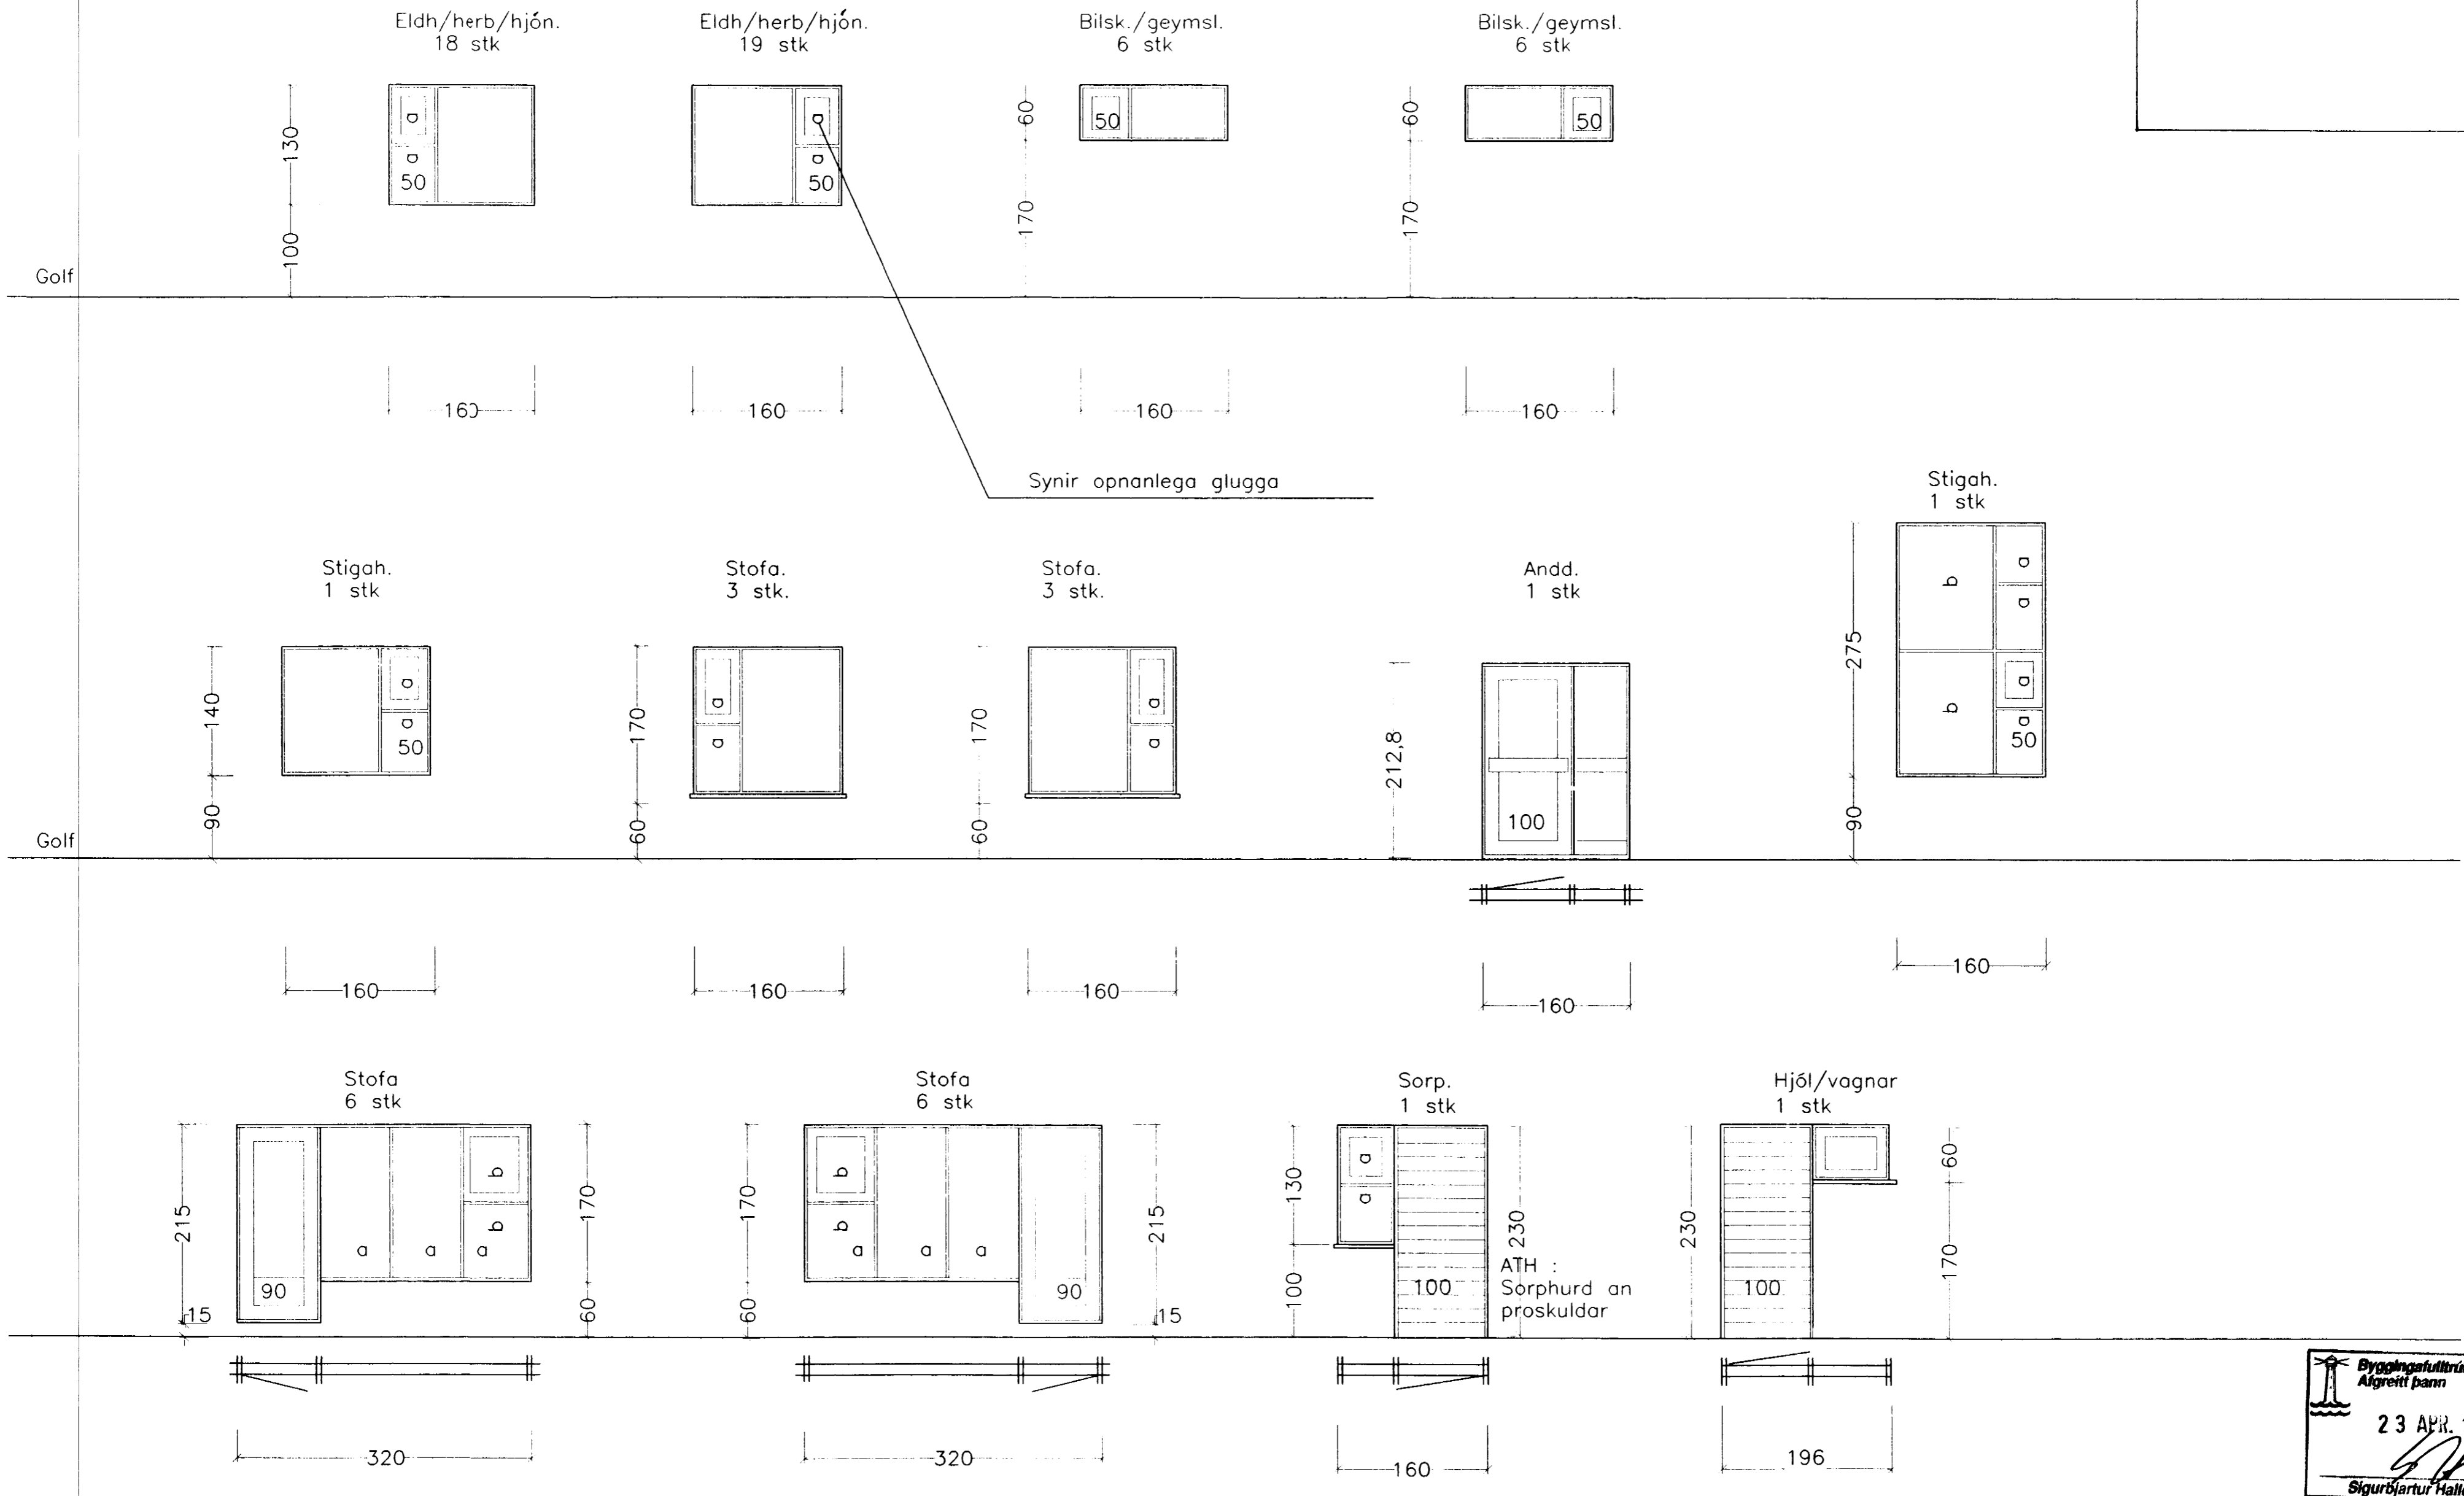

Berjahlíð nr 1 Gluggar m. 1:50

Synir opnanlega glugga

Byggingatillit Hefnarjarðar
 Afgreitt þann
 23 APR. 1997
 Sigurbjartur Halldórsson