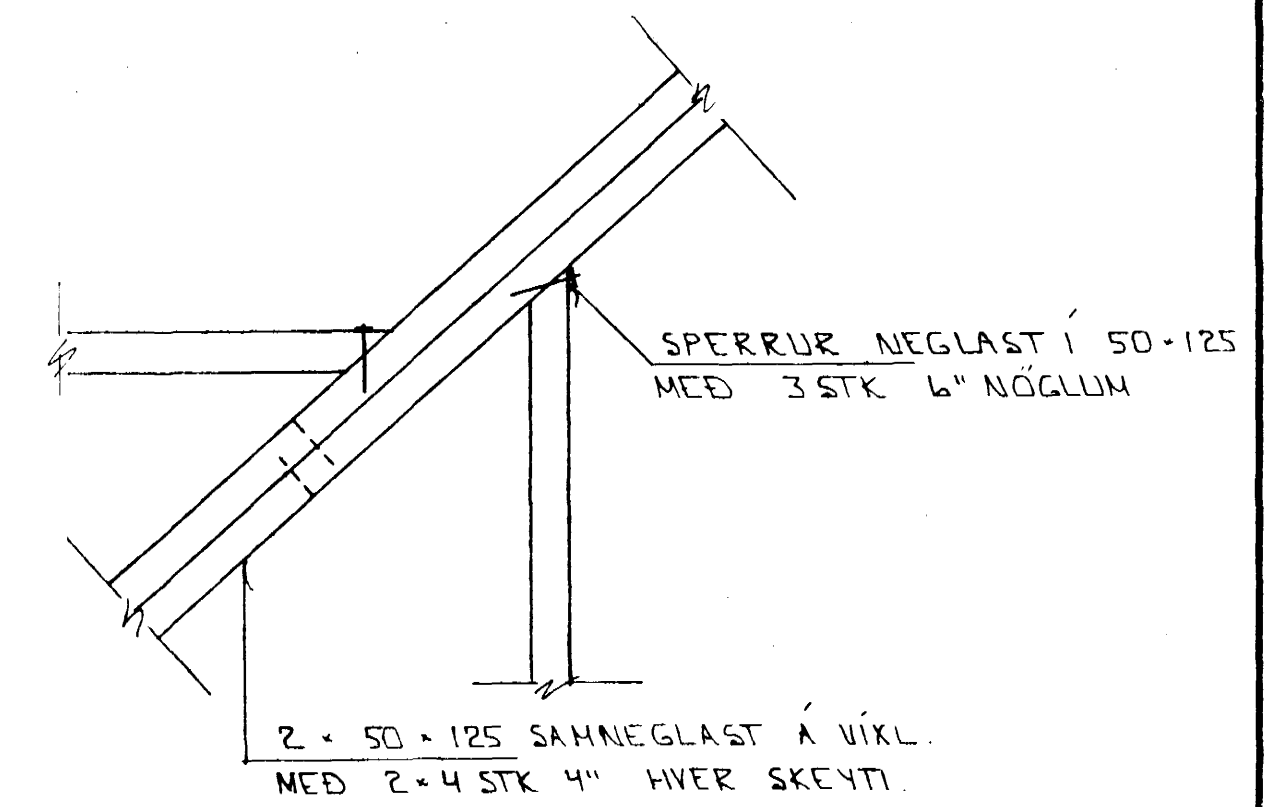

GRUNNMÝND 1:50

SÉRMYND A 1:10

SNID 8 1:20

SNID 9 1:20

SNID 10 1:20

BR: DAGS. EDLI BR. SIGN

BERJAHLÍÐ 1
HAFNARFIRDI

GRUNNMÝND - ÞAKVIRKIS

MKV 1:50
DAGS APRIL '98
VERK NR. 9715
TEIKN NR. 1-06
HANNAD
TEIKNAD
YFIRFARIÐ

Byggingufulltrúi Hafnarfjarðar
Algreitt þann
15 APR. 1998
Sigurbjartur Halldórsson