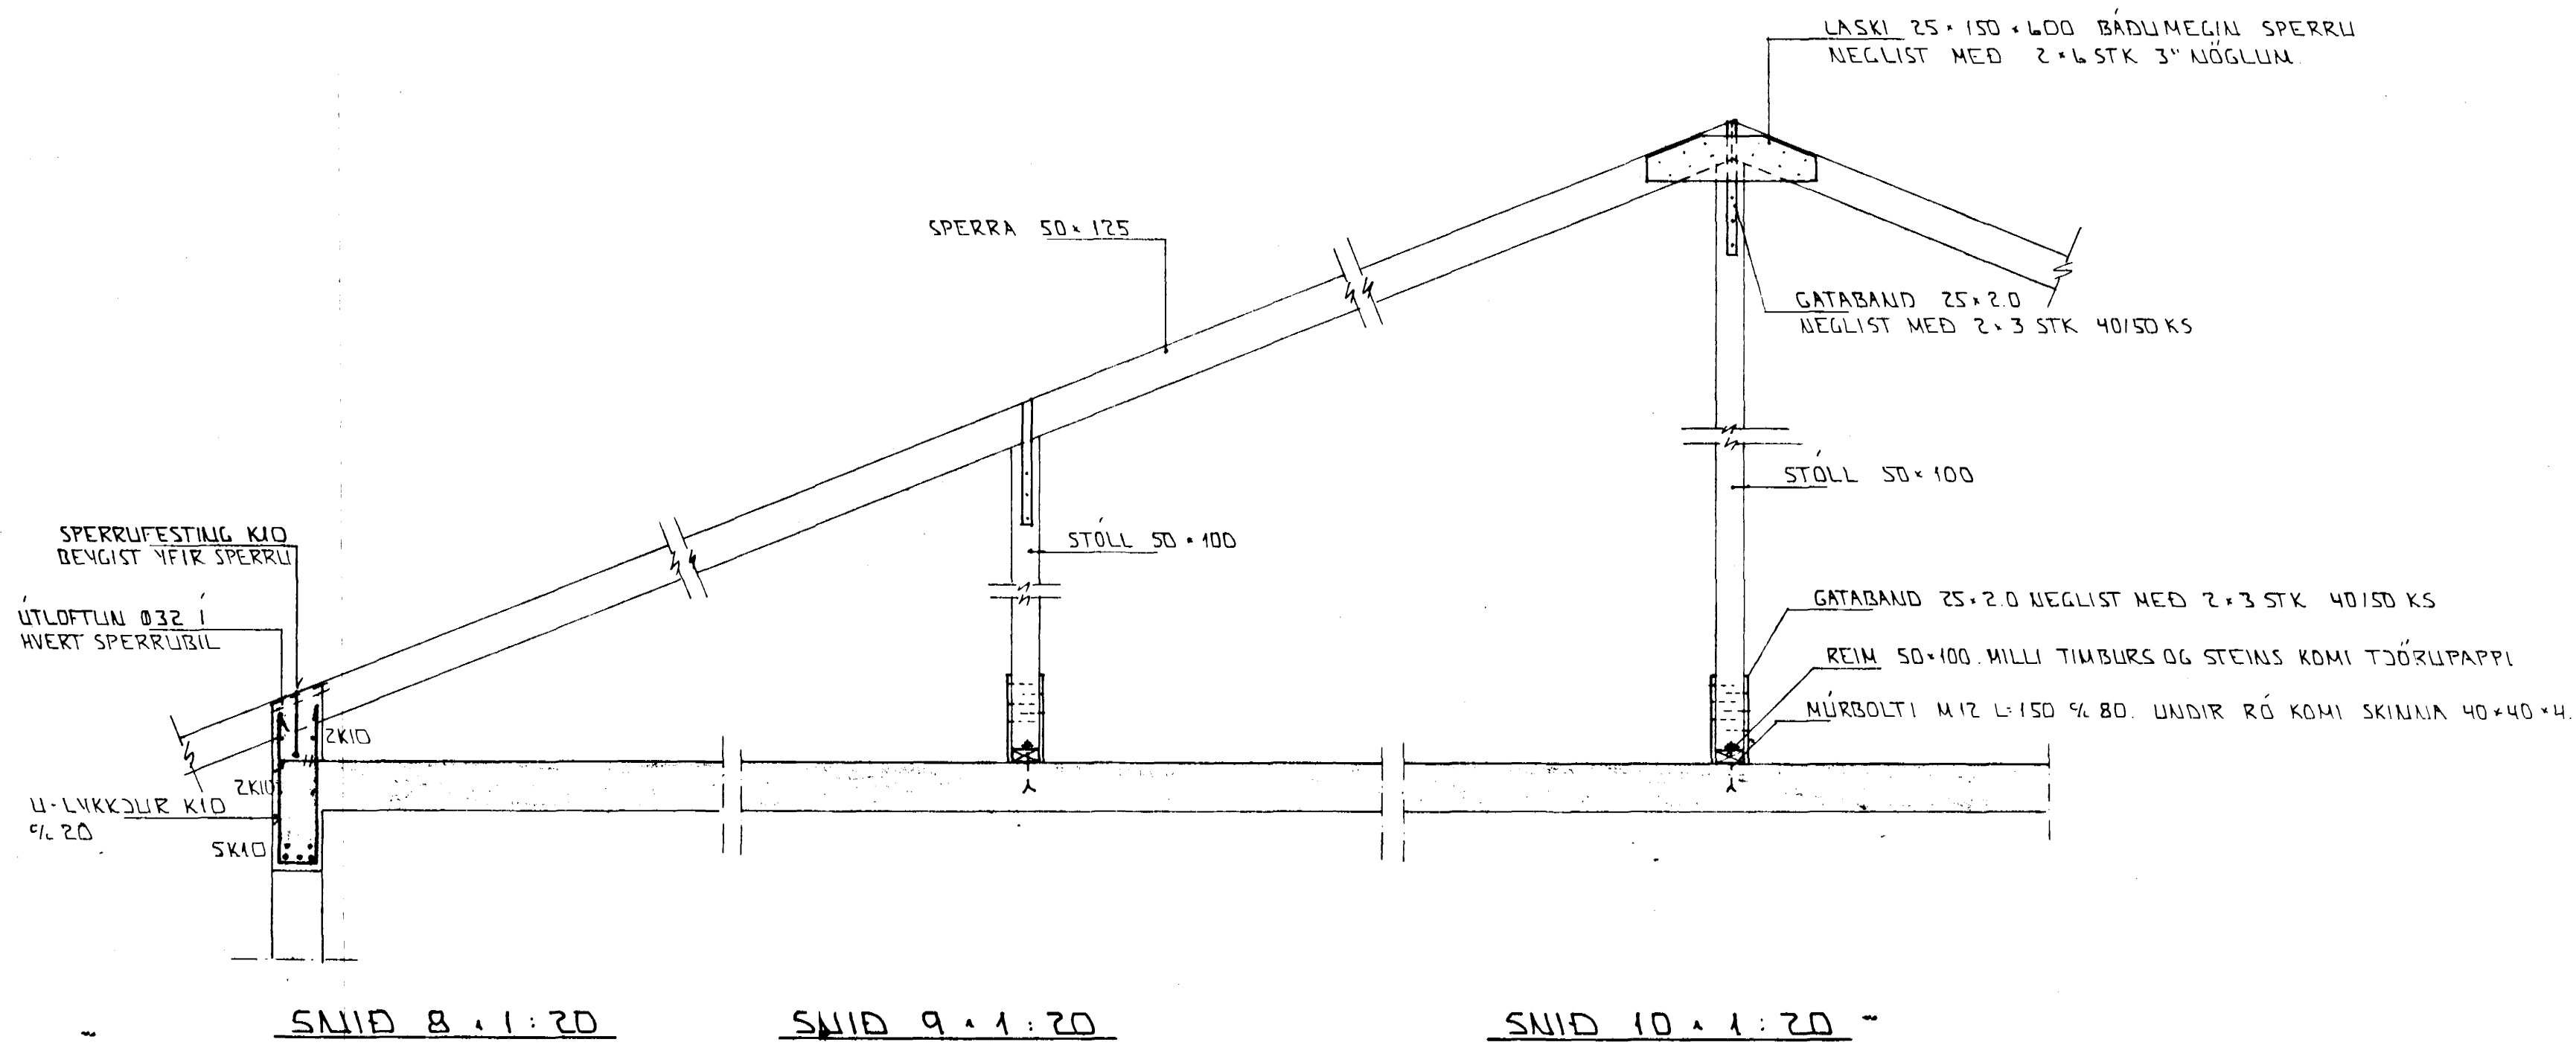

GRUNNMÝND 1:50

SÉRMYND A 1:10

SNID 8 1:20

SNID 9 1:20

SNID 10 1:20

BR: DAGS. EDLI BR. SIGN

BERJAHLÍÐ 1
HAFNARFIRDI

GRUNNMÝND - ÞAKVIRKIS

MKV 1:50
DAGS APRIL '98
VERK NR. 9715
TEIKN NR. 1-06
HANNAD
TEIKNAD
YFIRFARIÐ

Byggingufulltrúi Hafnarfjarðar
Algreitt þann
15 APR. 1998
Sigurbjartur Halldórsson